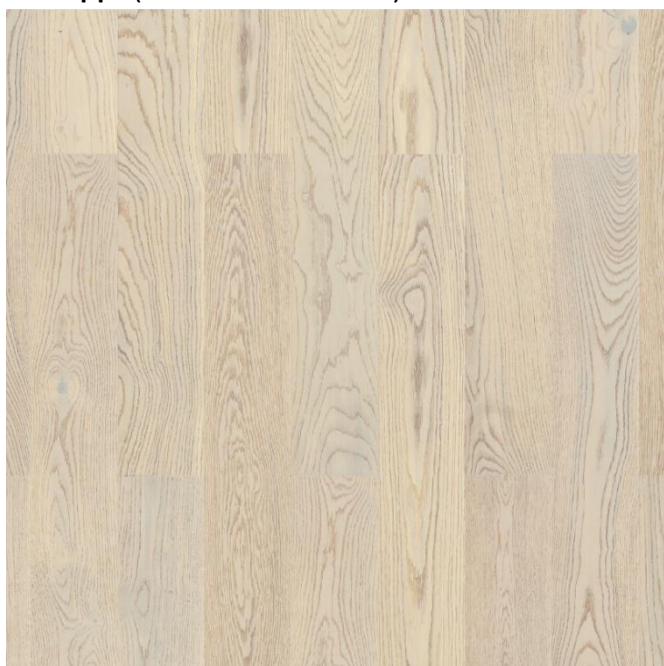

ДО (темная шпатлевка):