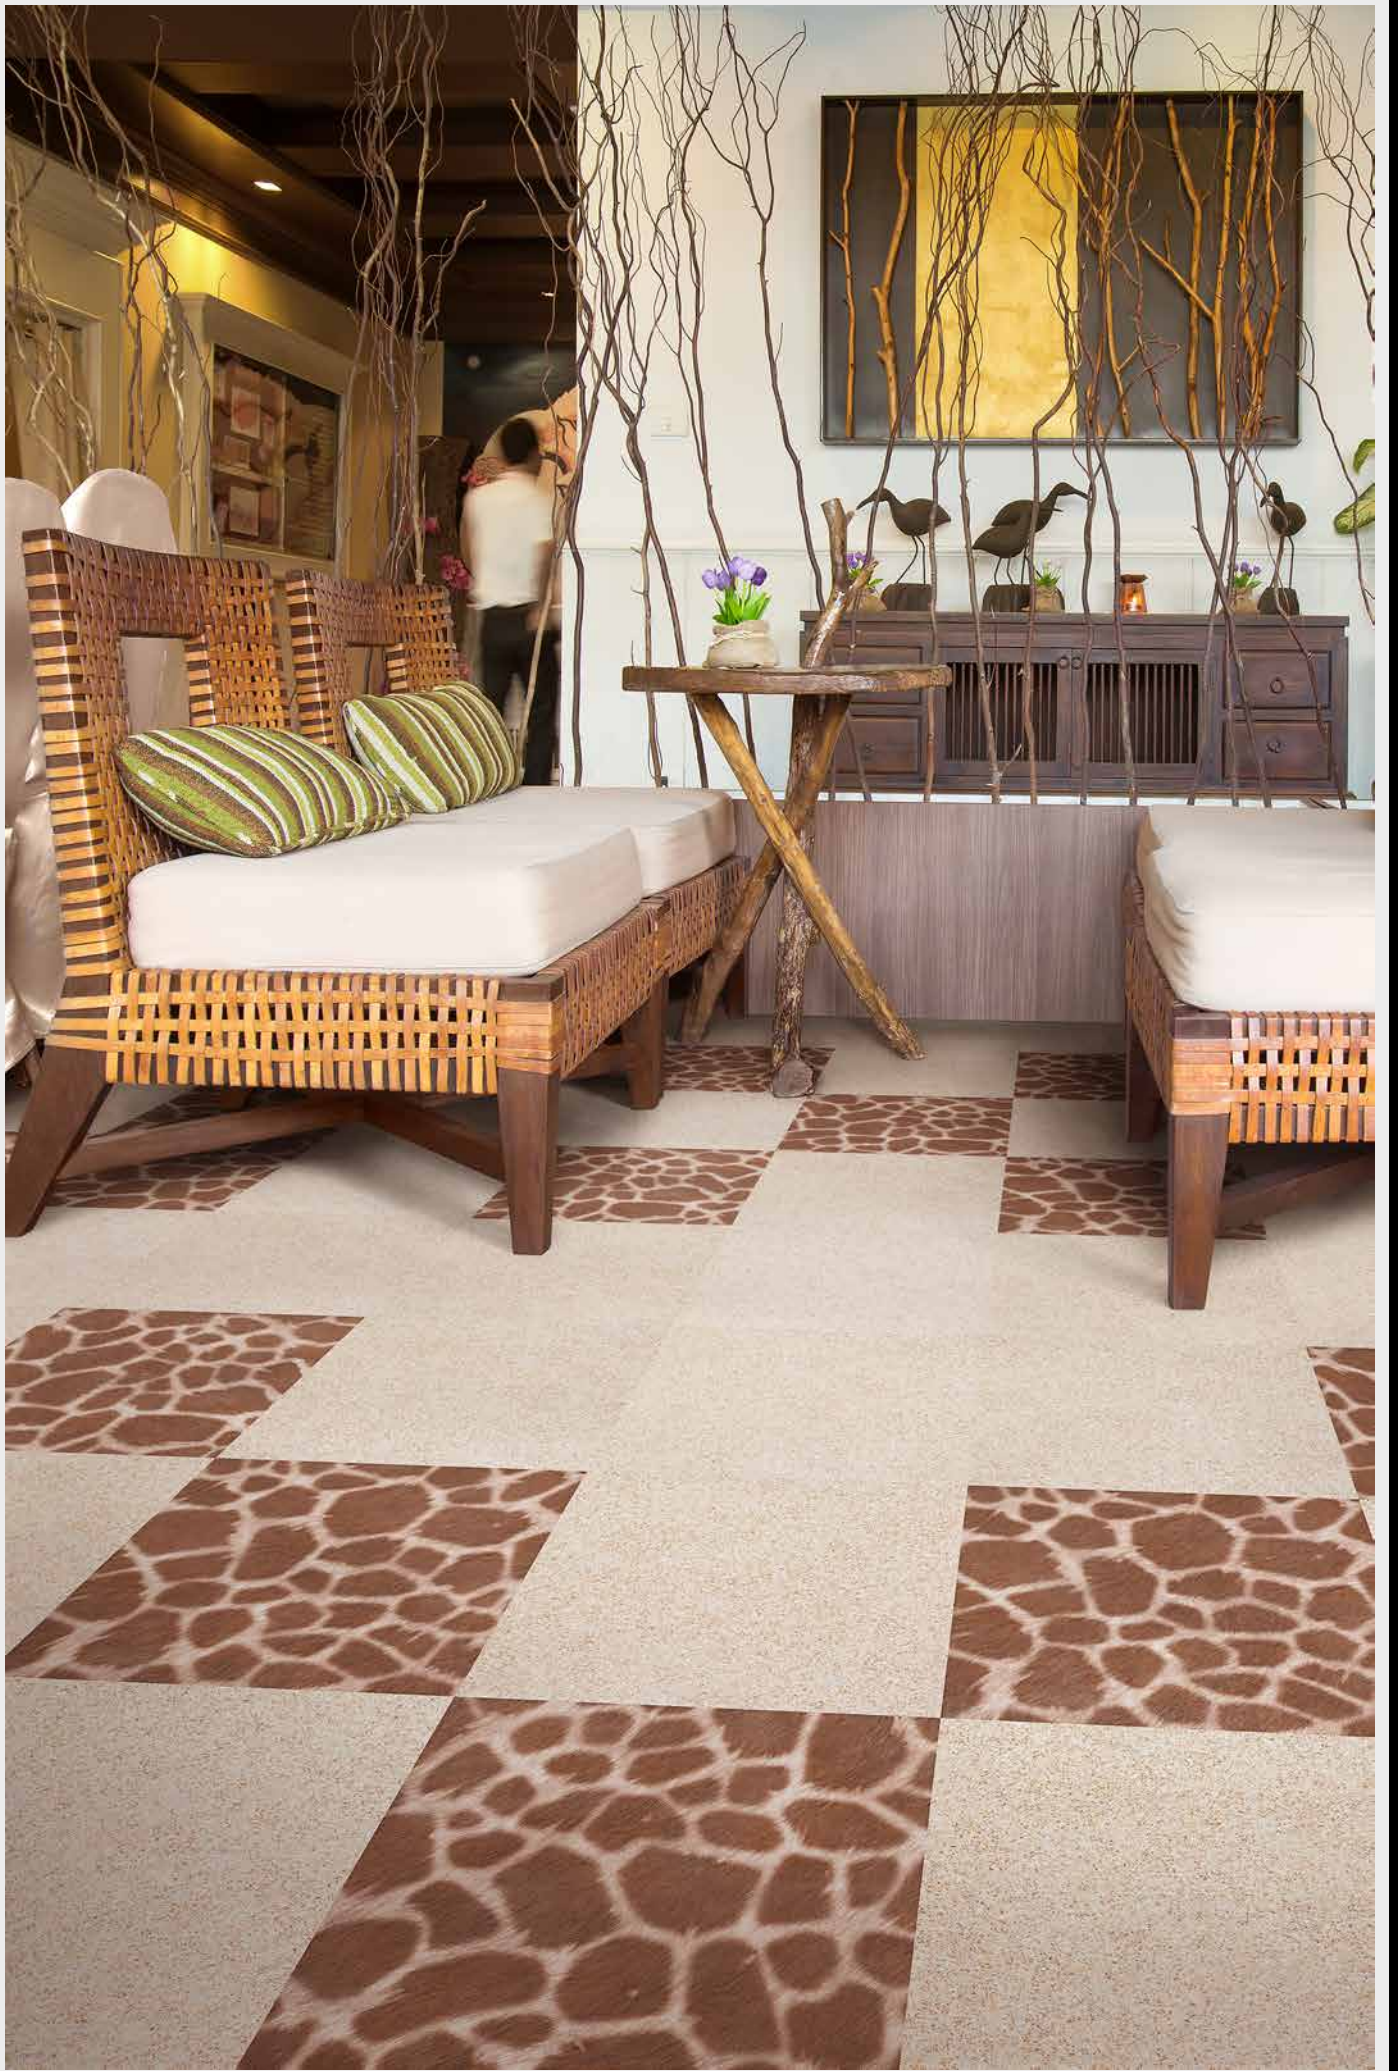

Количество элементов
каждого дизайна
на данном рисунке
($S \approx 13,5 \text{ m}^2$)

BENNY DJ
26 шт.

SANDY (LOUGE)
44 шт.

*Расцветки дизайнов могут отличаться от реальных образцов продуктов из-за специфики полиграфического производства.