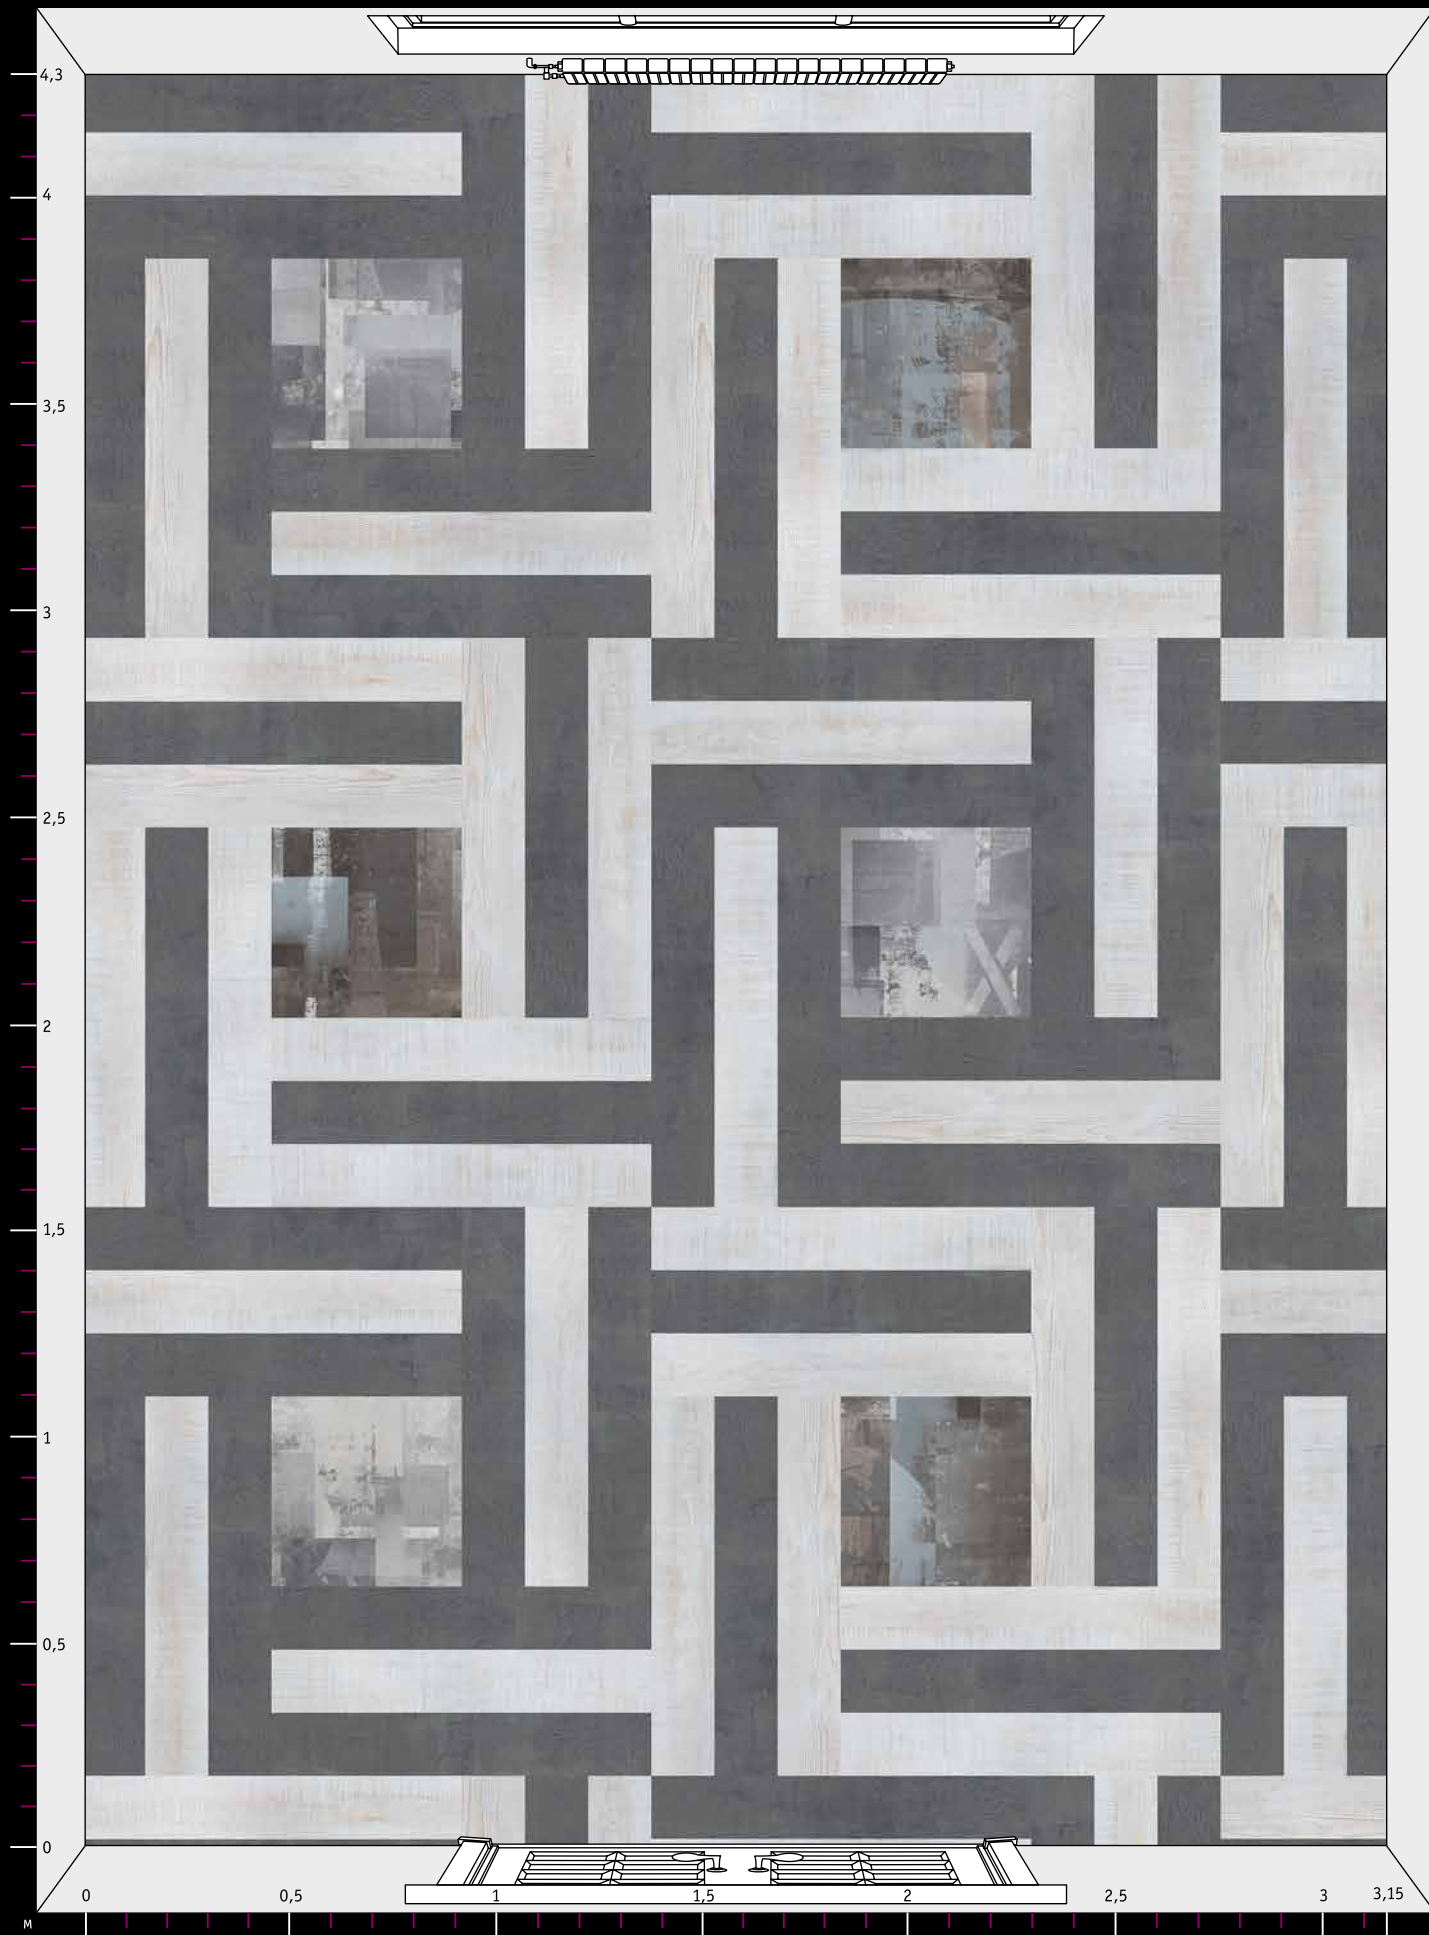

Количество элементов
каждого дизайна
на данном рисунке
($S \approx 13,5 \text{ m}^2$)

BENNY DJ
26 шт.

SANDY (LOUGE)
44 шт.

*Расцветки дизайнов могут отличаться от реальных образцов продуктов из-за специфики полиграфического производства.