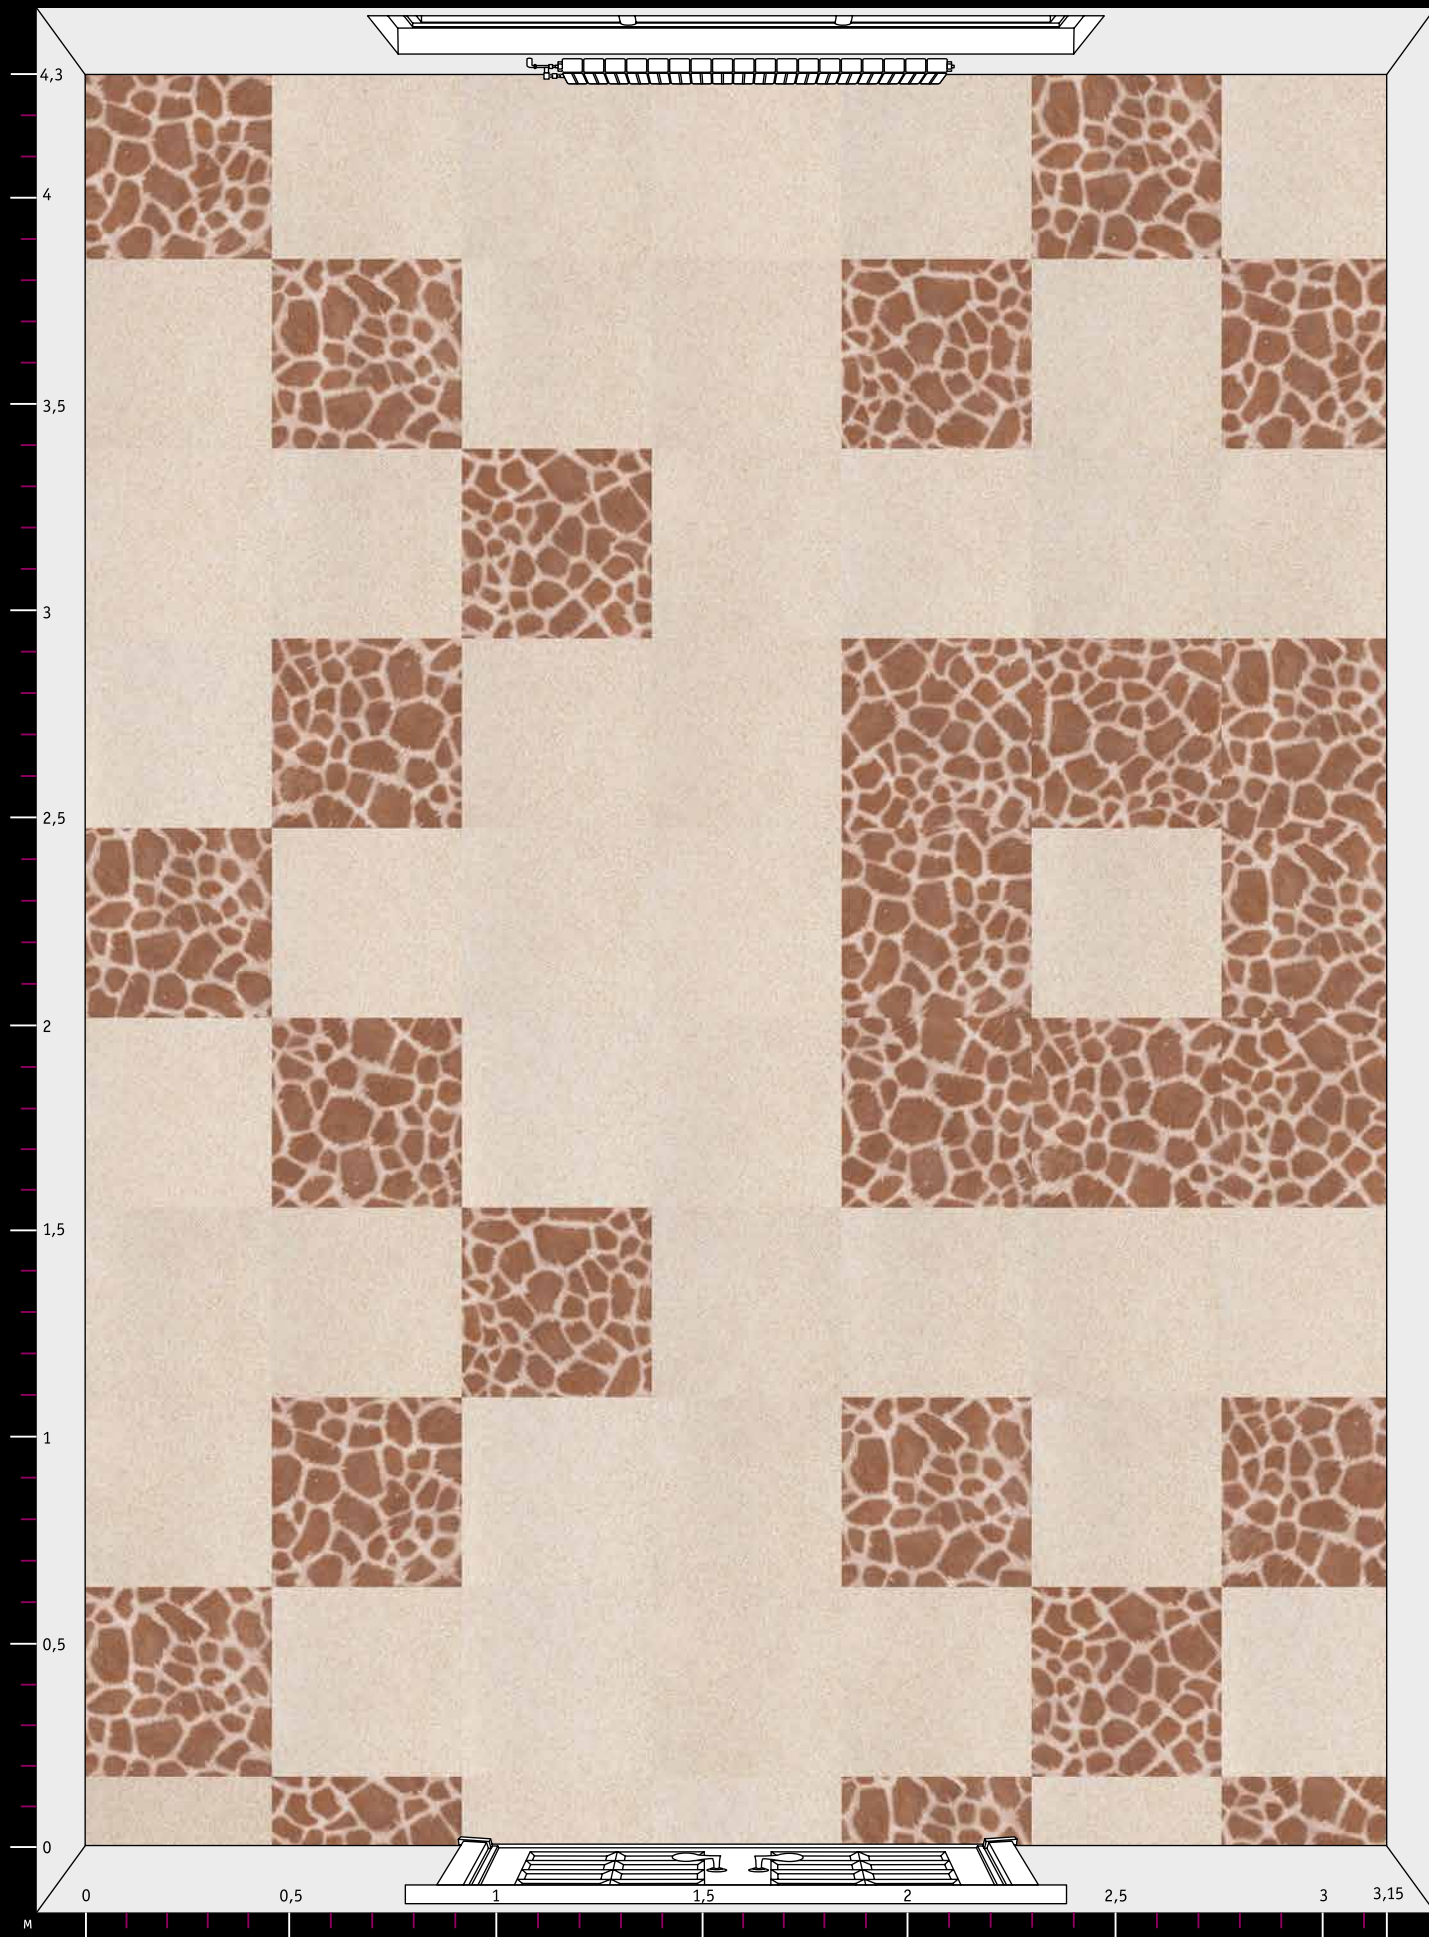

Количество элементов
каждого дизайна
на данном рисунке
($S \approx 13,5 \text{ m}^2$)

BENNY DJ
26 шт.

SANDY (LOUGE)
44 шт.

*Расцветки дизайнов могут отличаться от реальных образцов продуктов из-за специфики полиграфического производства.