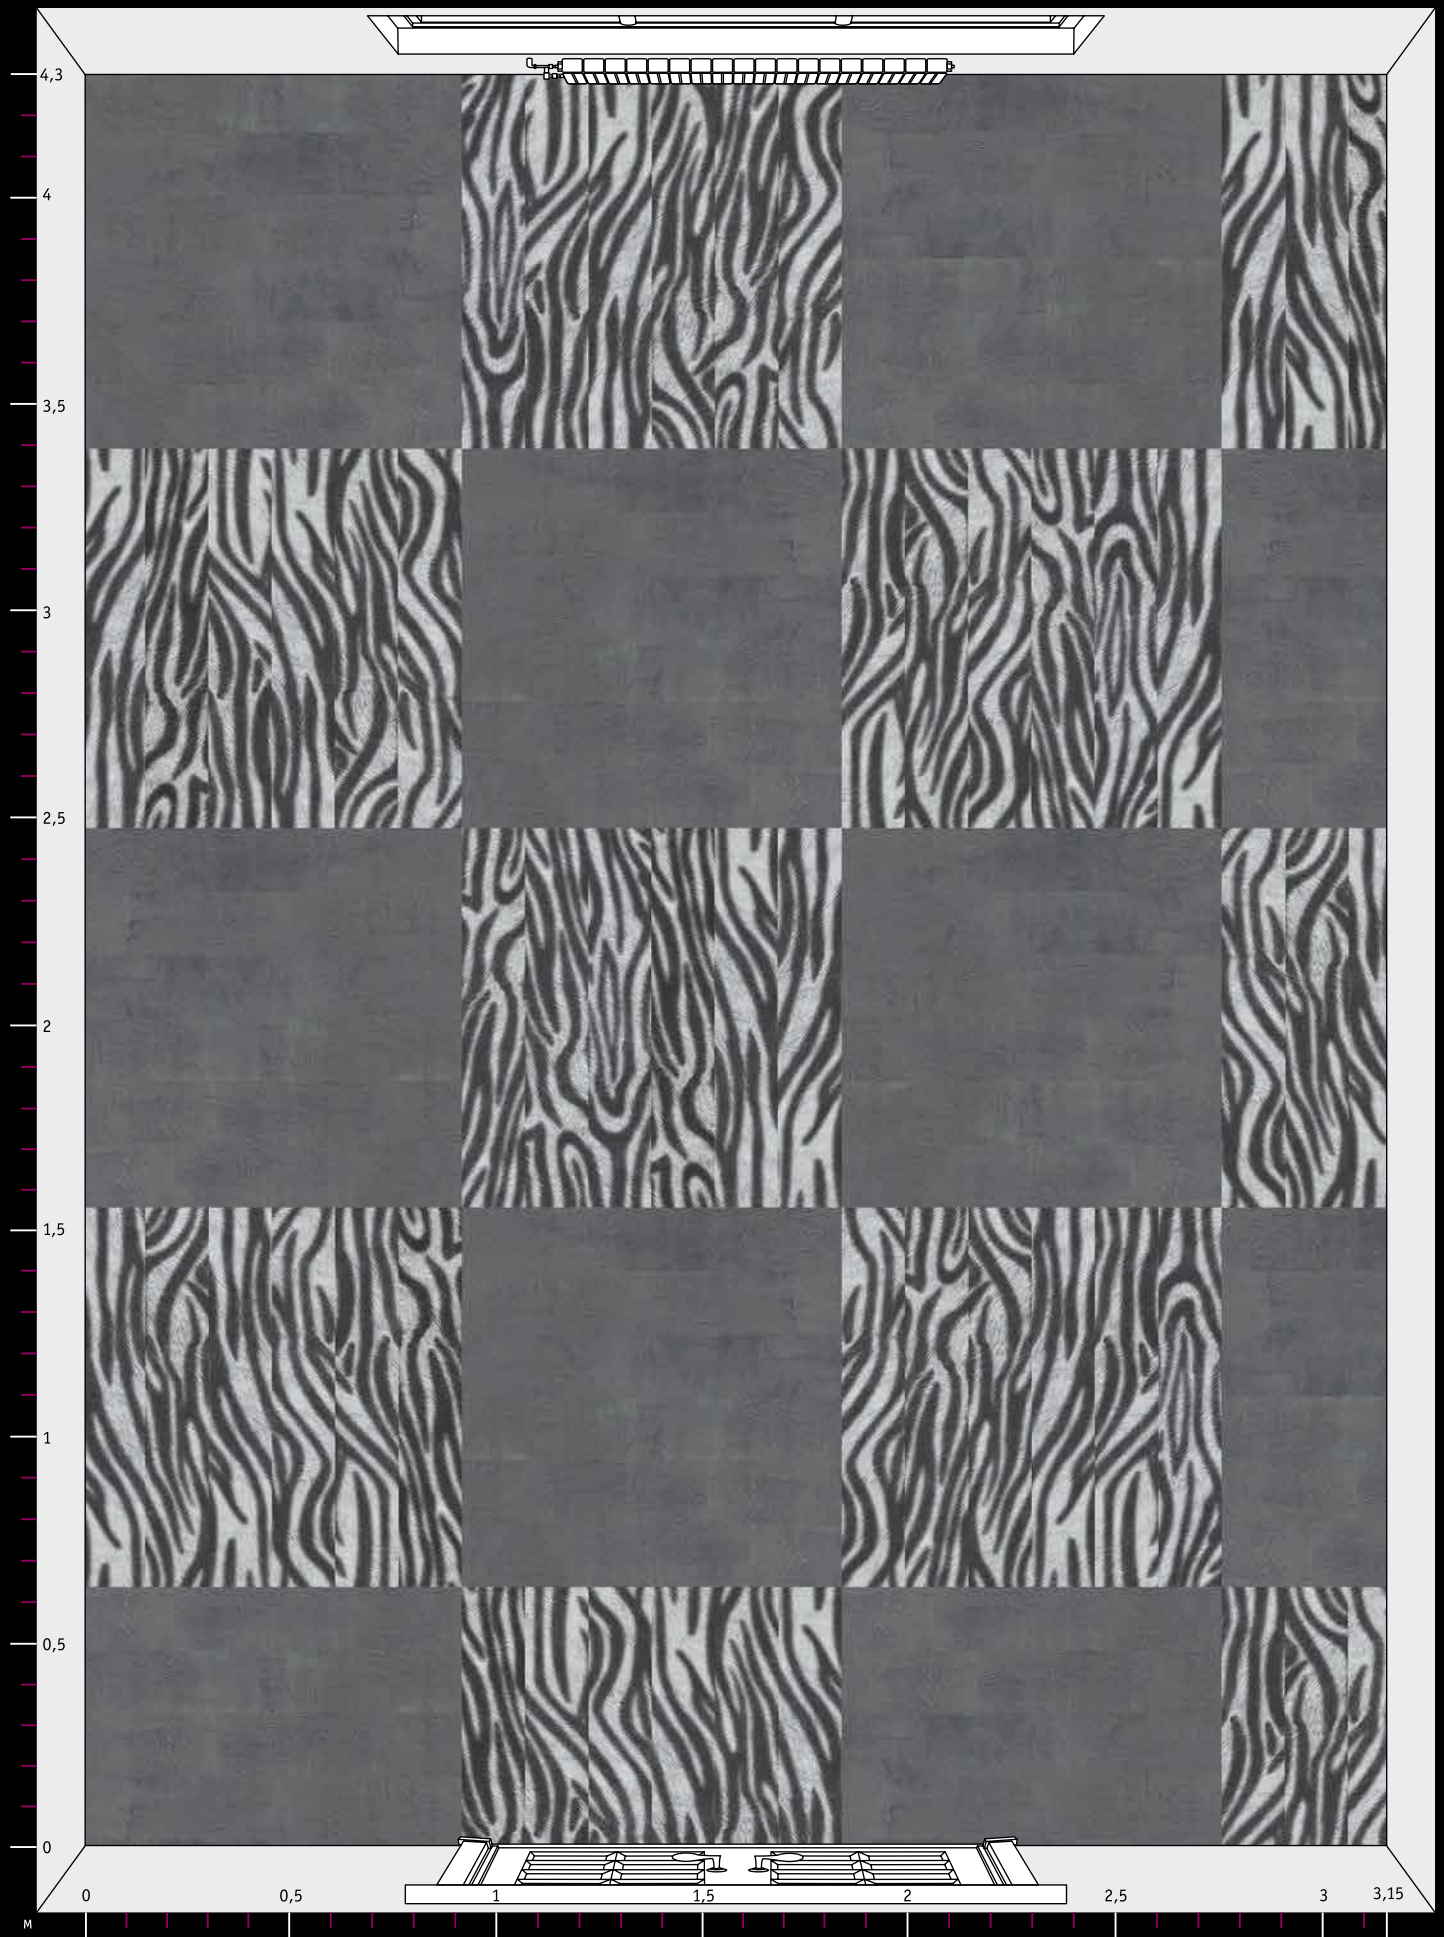

Количество элементов
каждого дизайна
на данном рисунке
($S \approx 13,5 \text{ м}^2$)

CHRIS DJ
52 шт.

JULIAN DJ
51 шт.

*Расцветки дизайнов могут отличаться от реальных образцов продуктов из-за специфики полиграфического производства.