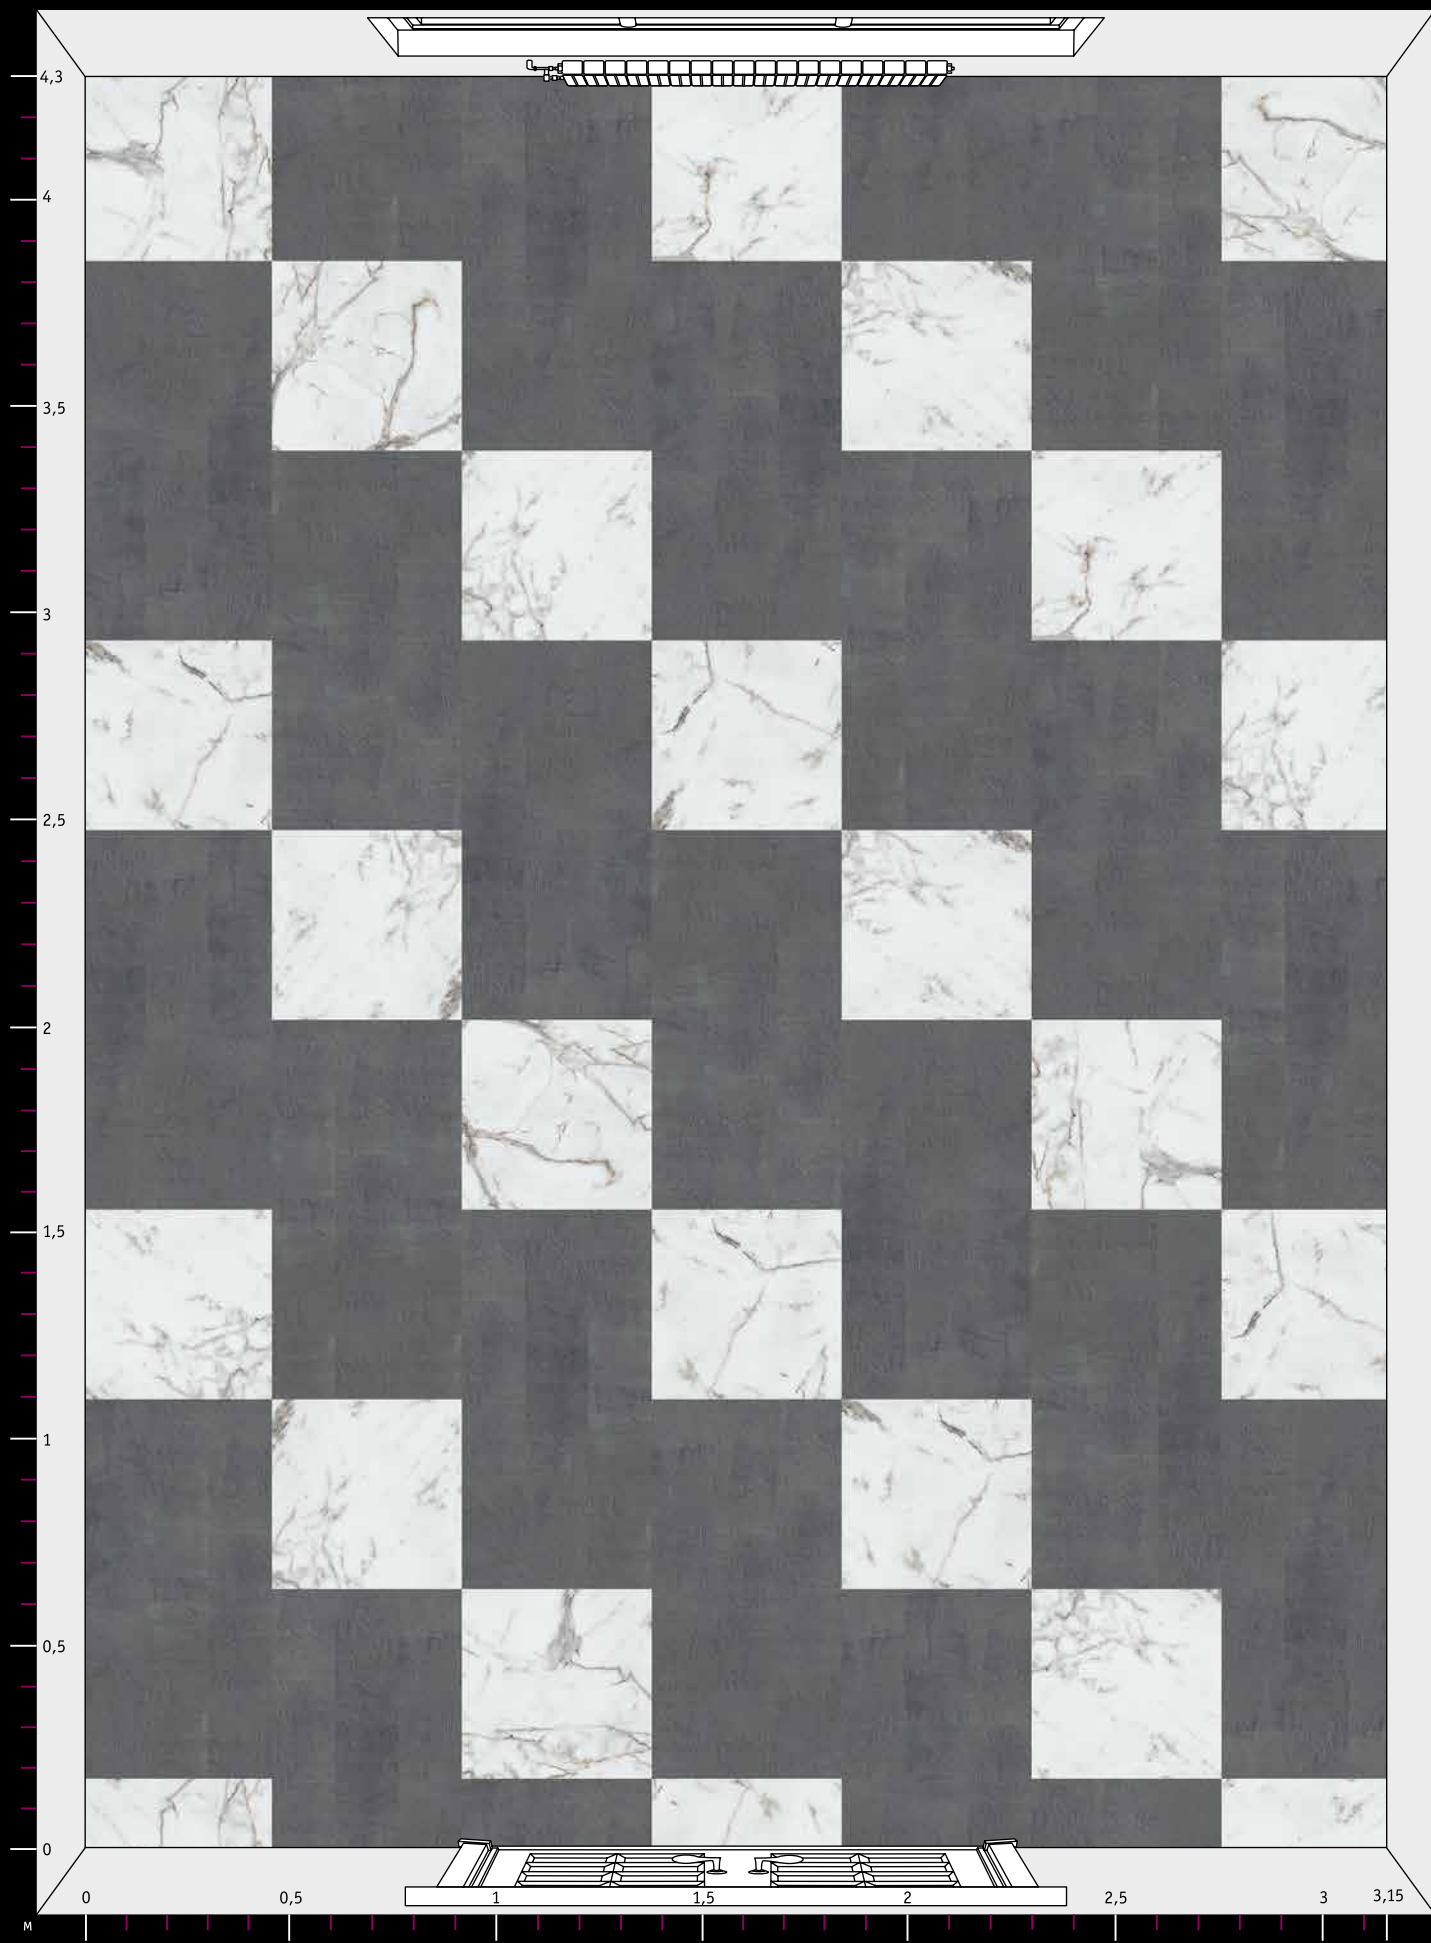

Количество элементов
каждого дизайна
на данном рисунке
($S \approx 13,5 \text{ м}^2$)

CHRIS DJ
66 шт.

SANDER DJ
23 шт.

*Расцветки дизайнов могут отличаться от реальных образцов продуктов из-за специфики полиграфического производства.