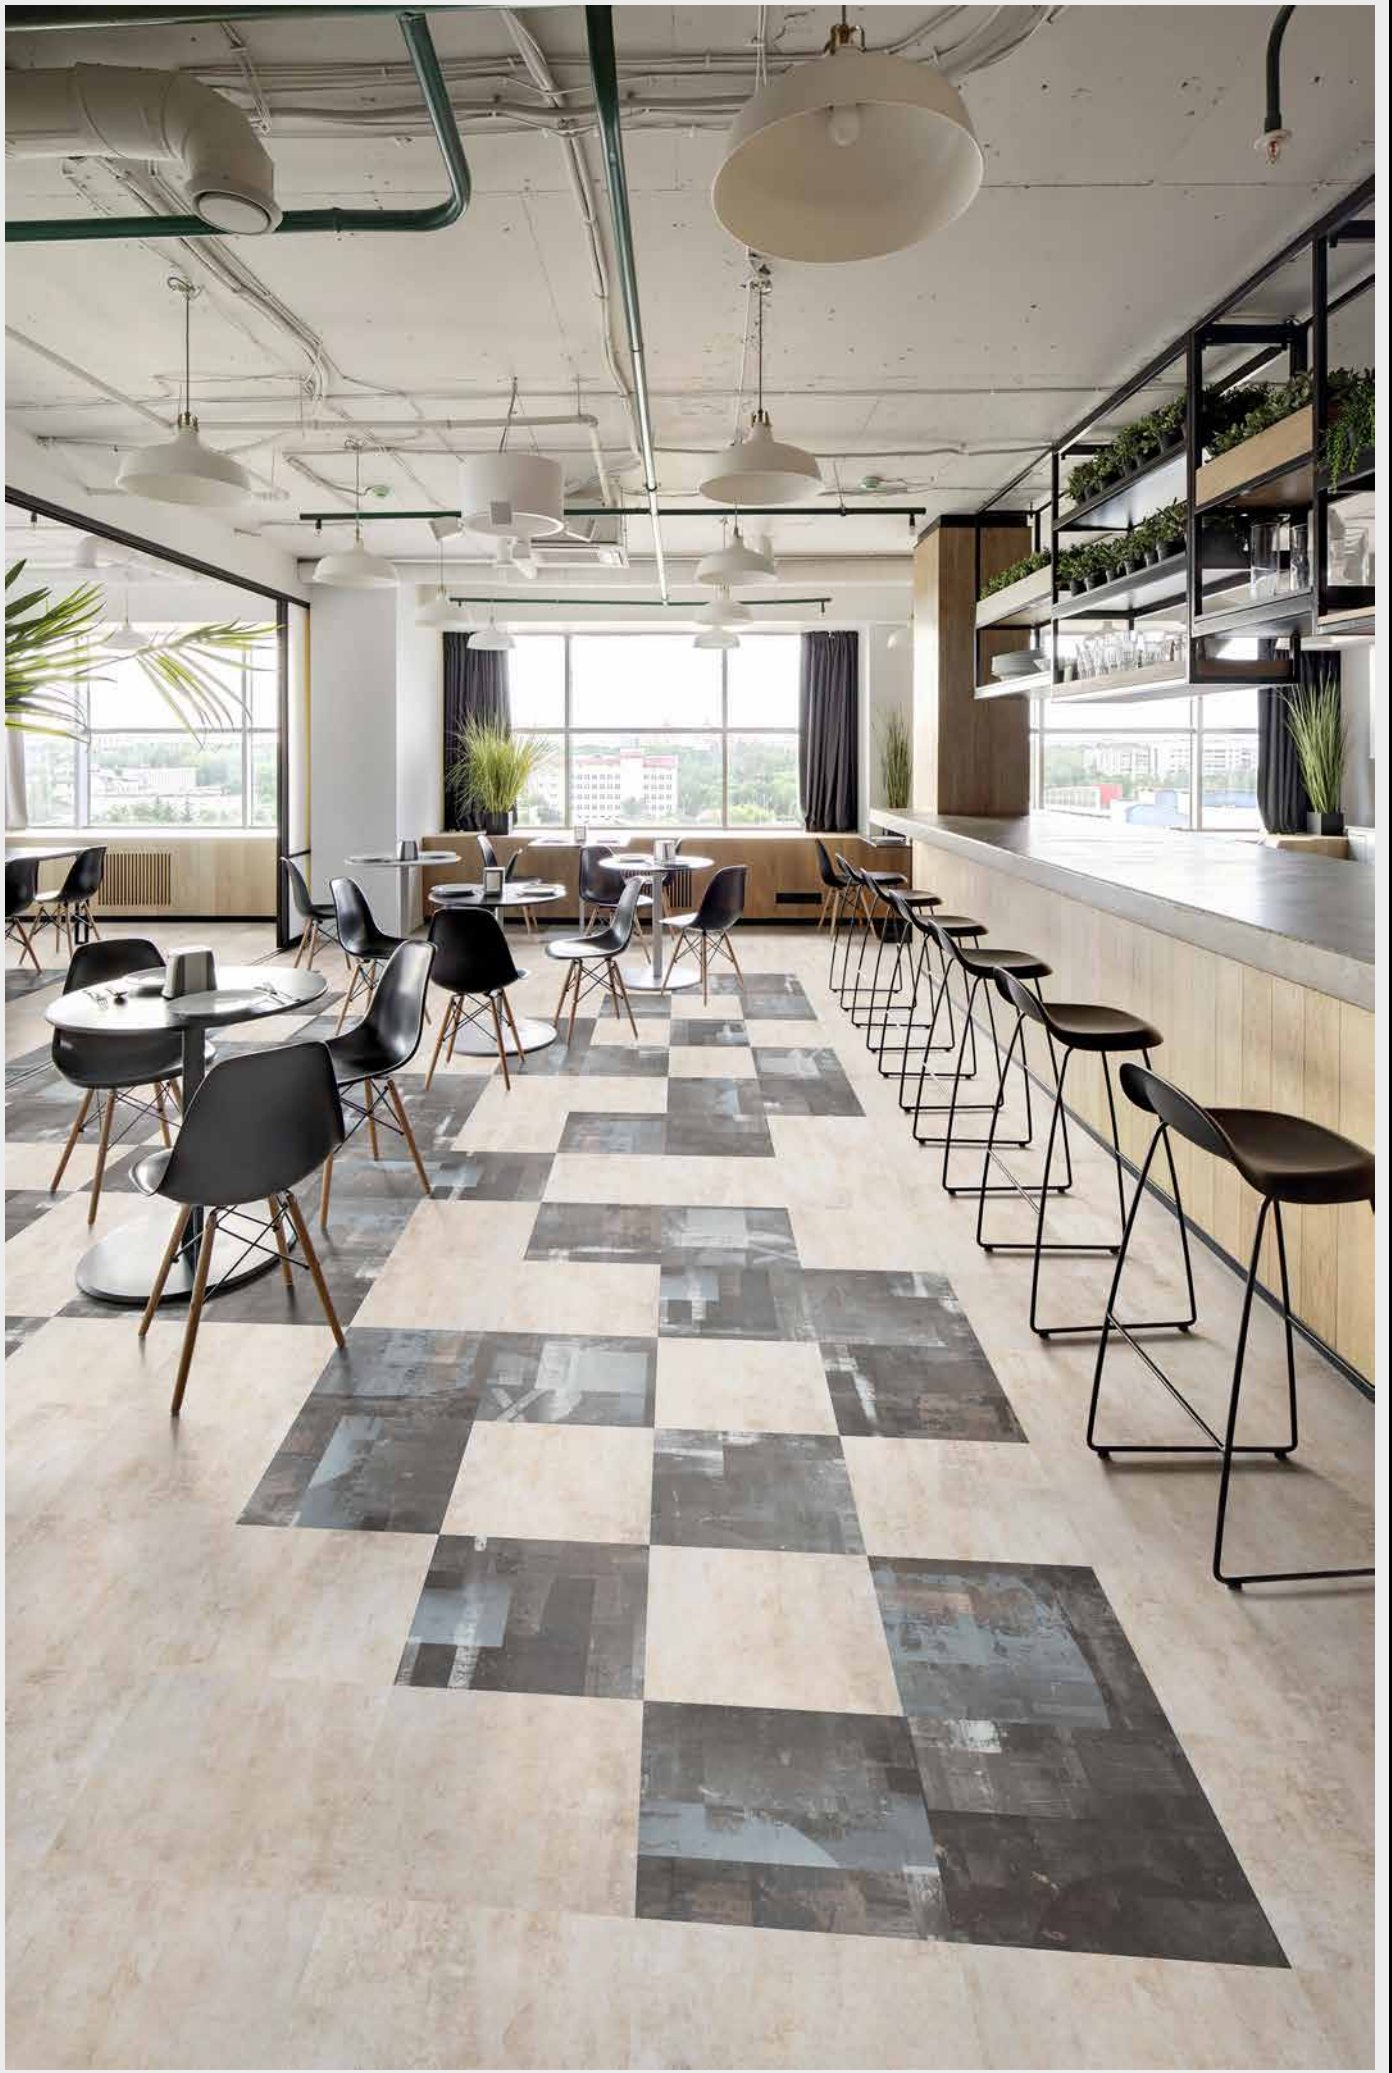

CHILL (LOUNGE)
50 шт.

*Расцветки дизайнов могут отличаться от реальных образцов продуктов из-за специфики полиграфического производства.

Количество элементов
каждого дизайна
на данном рисунке
($S \approx 13,5 \text{ м}^2$)