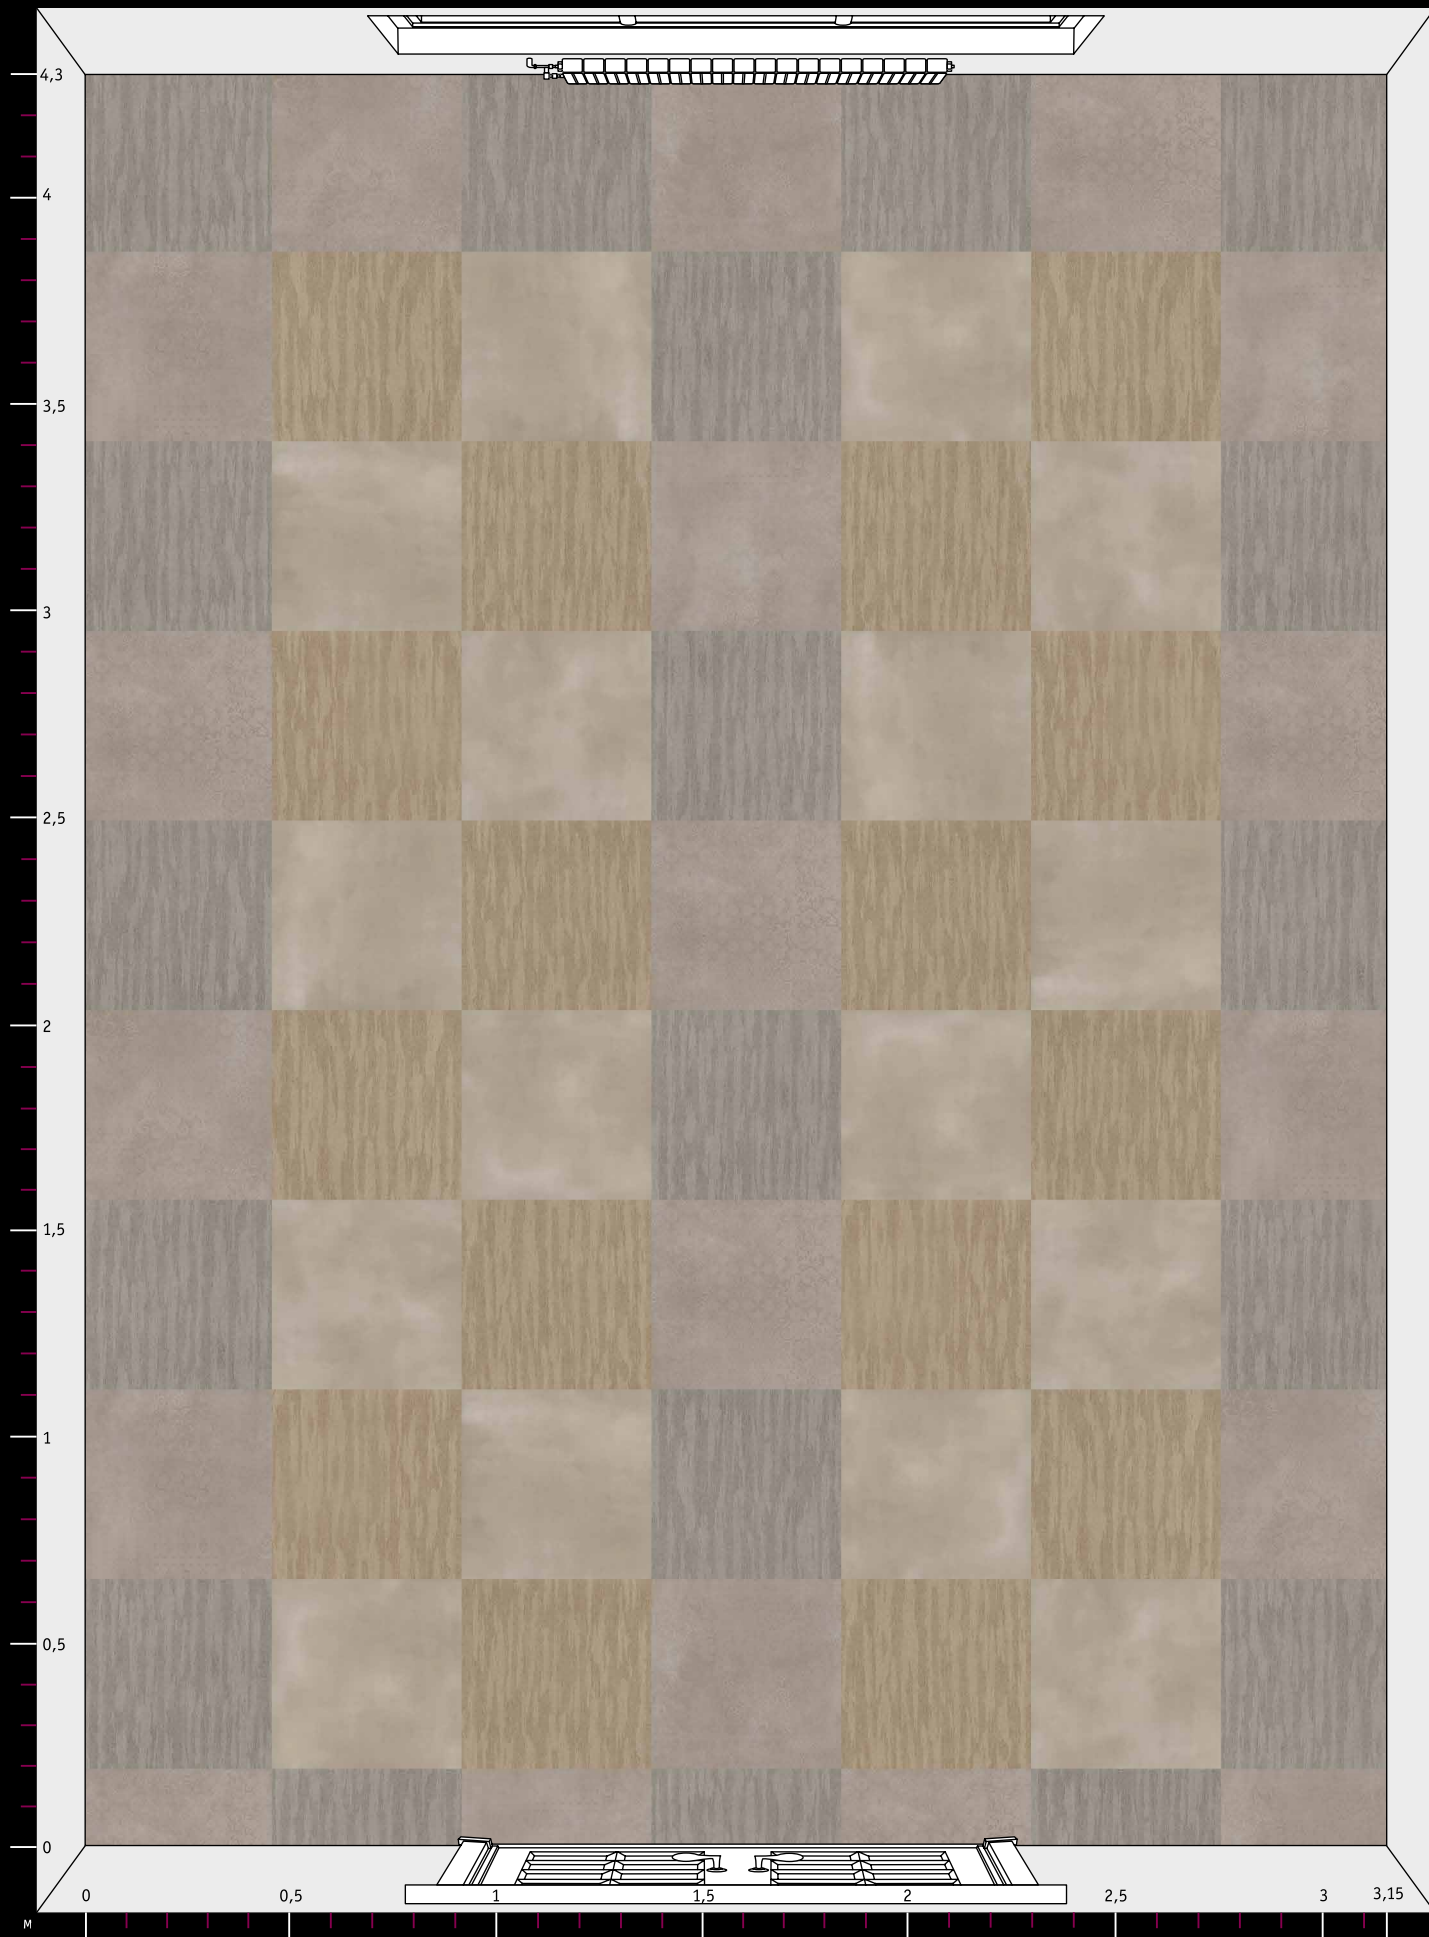

LANCASTER
34 шт.

STAFFORD
57 шт.

ОМАНА
8 шт.

*Расцветки дизайнов могут отличаться от реальных образцов продуктов из-за специфики полиграфического производства.

Количество элементов
каждого дизайна
на данном рисунке
(S ≈ 13,5 м²)