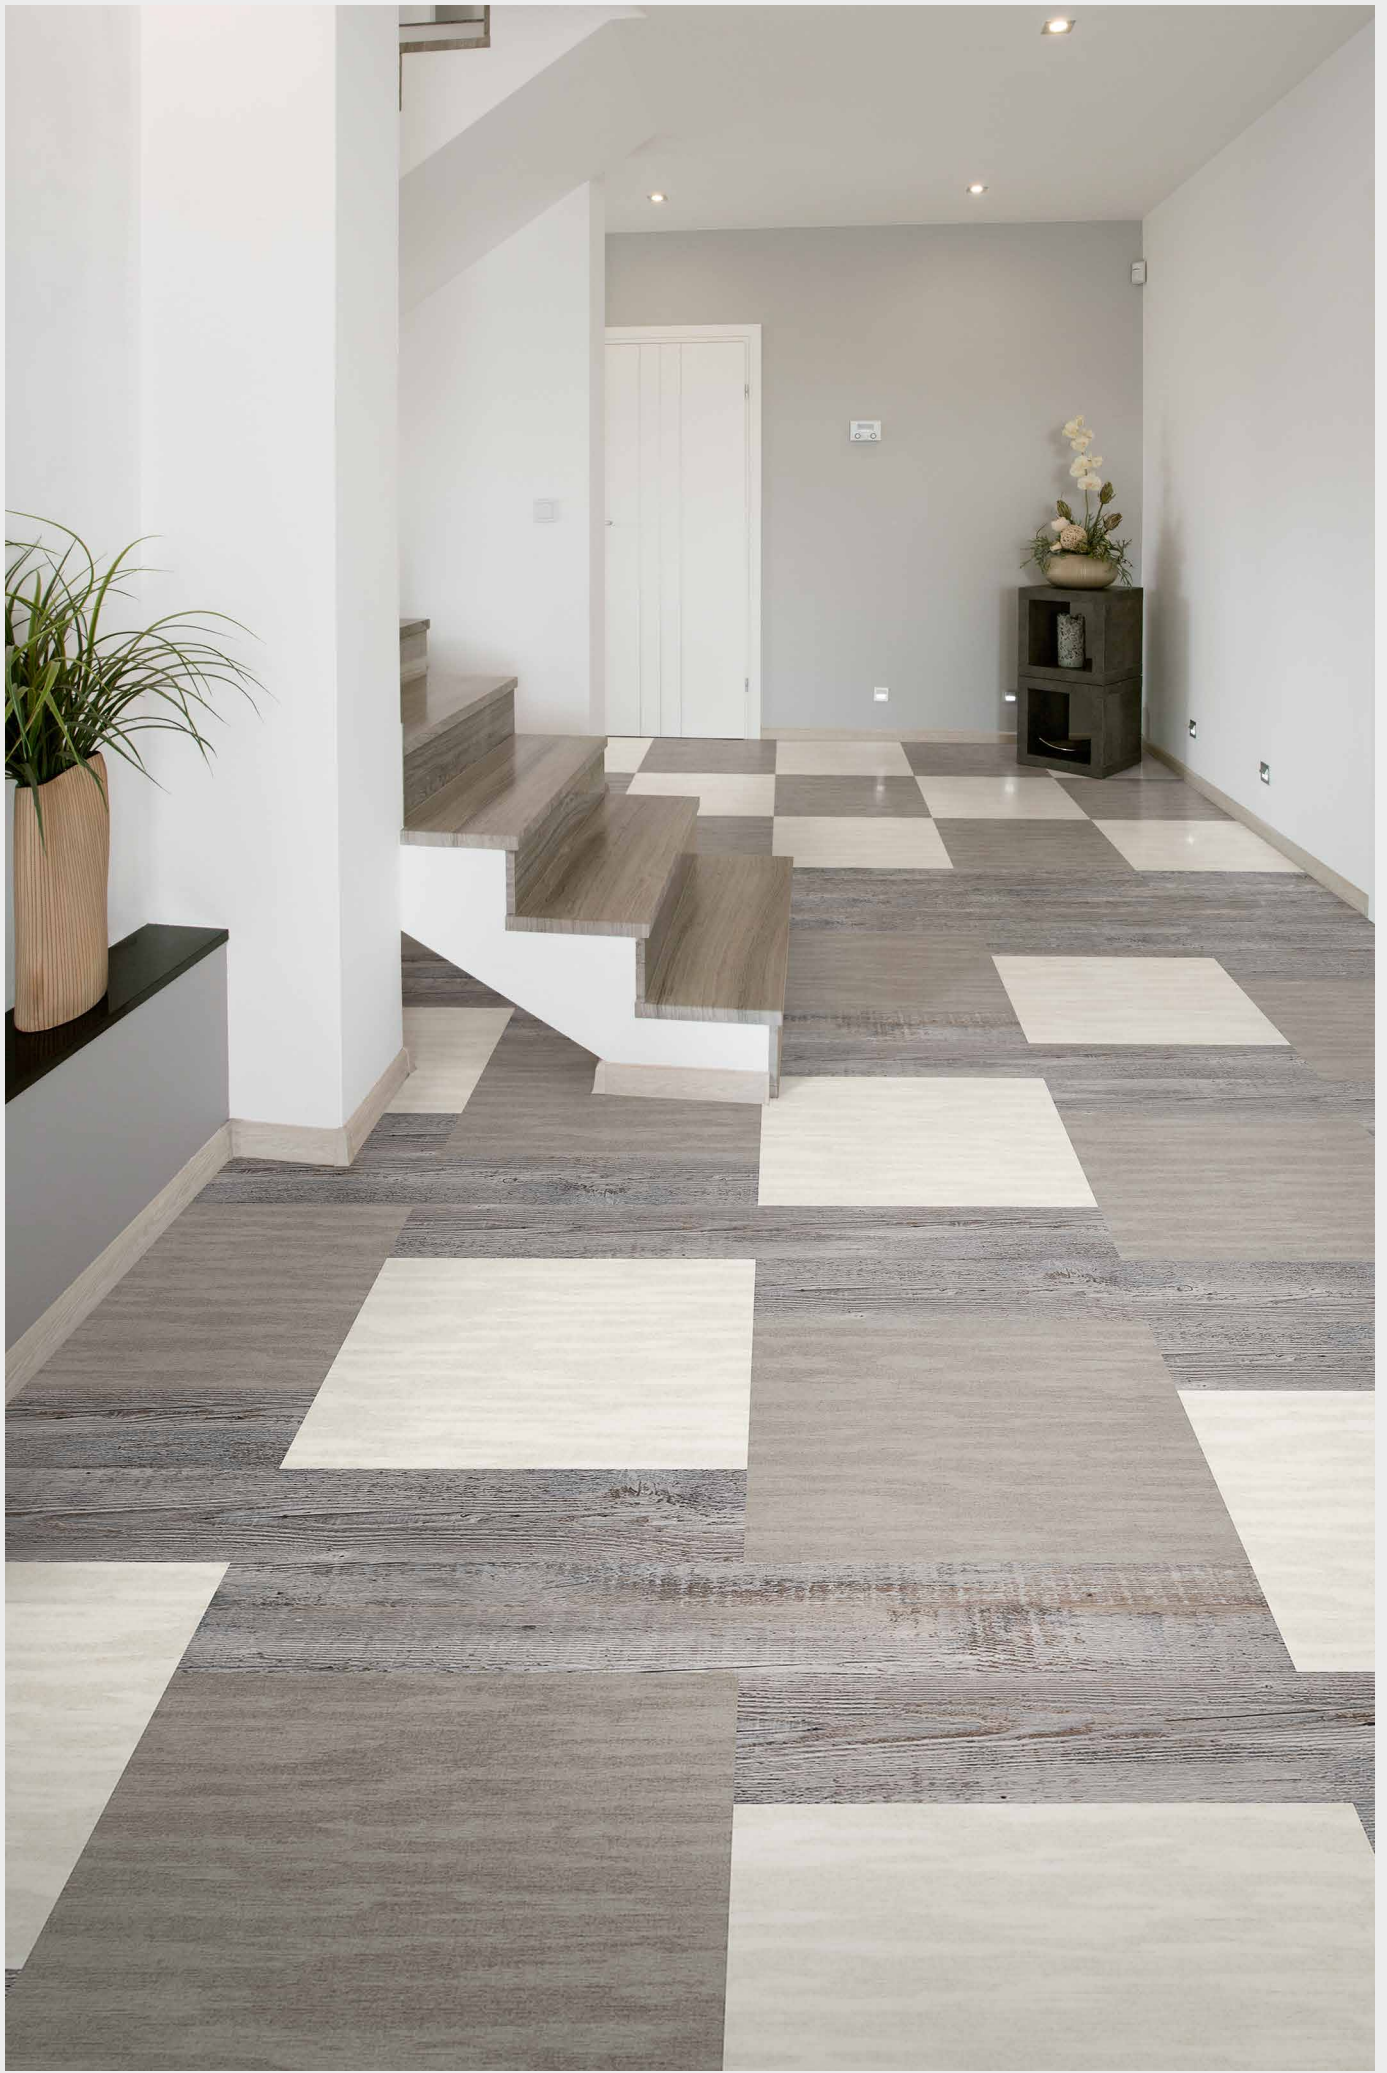

STAFFORD
21 шт.

ESSENCE
27 шт.

DINGO
27 шт.

*Расцветки дизайнов могут отличаться от реальных образцов продуктов из-за специфики полиграфического производства.

Количество элементов
каждого дизайна
на данном рисунке
(S ≈ 13,5 м²)