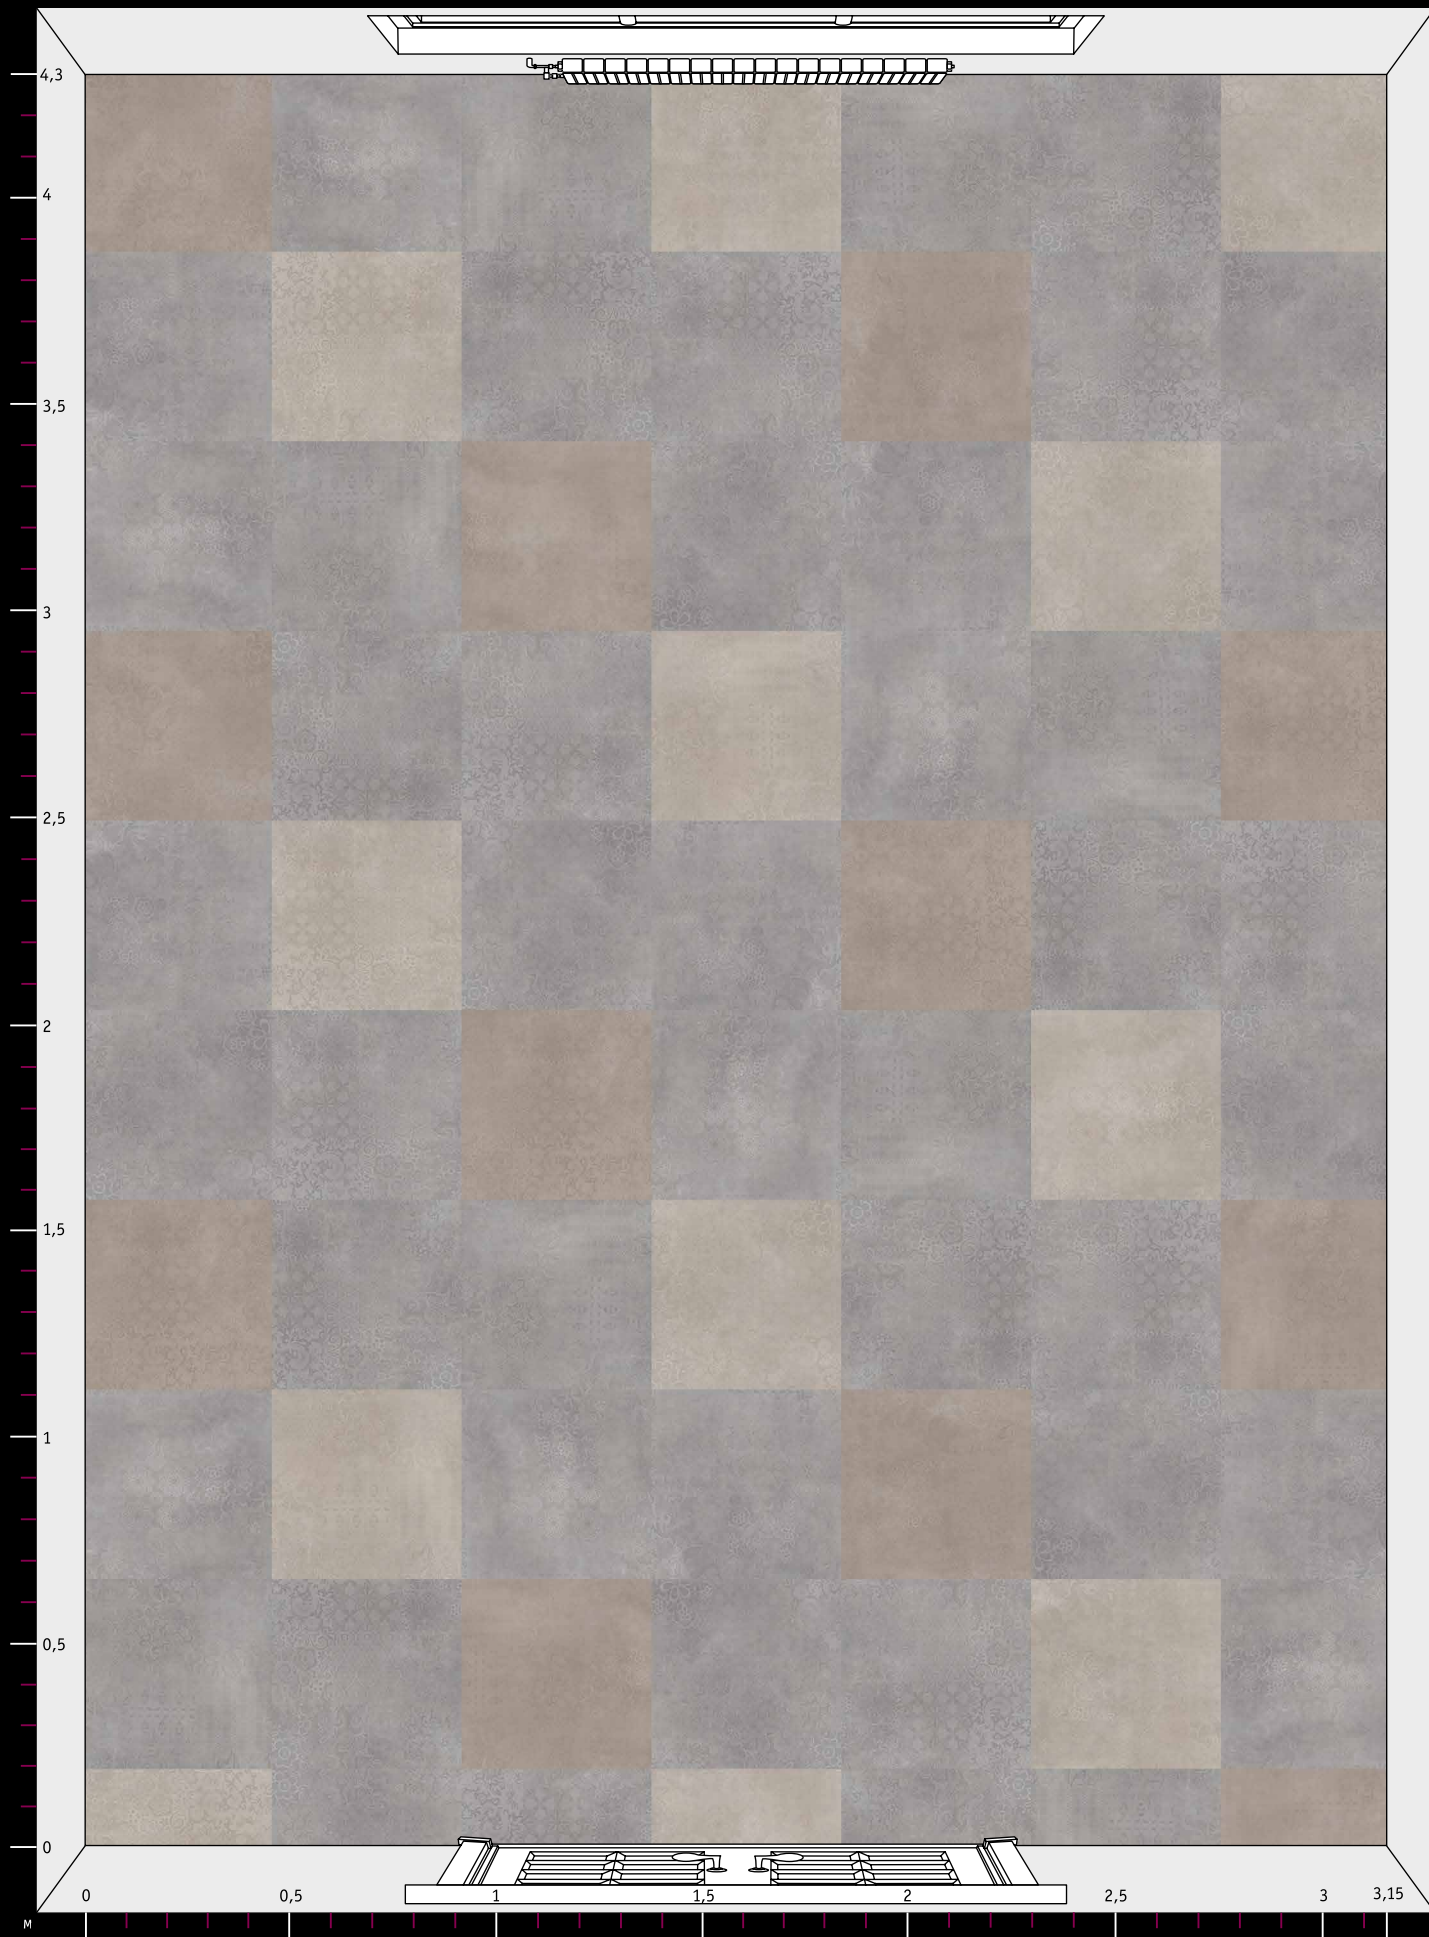

LANCASTER
30 шт.
STAFFORD
15 шт.

PORTLAND
13 шт.

ОМАНА
13 шт.

DINGO
11 шт.

*Расцветки дизайнов могут отличаться от реальных образцов продуктов из-за специфики полиграфического производства.

Количество элементов
каждого дизайна
на данном рисунке
(S ≈ 13,5 м²)