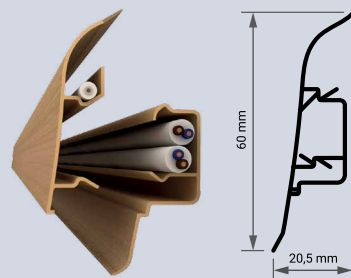

ПЛИНТУС ПВХ TARKETT SD 60 ДЛЯ ART VINYL

КОЛЛЕКЦИЯ	ДИЗАЙН ART VINYL	ПЛИНТУС	ДИЗАЙН ПЛИНТУСА
LOUNGE	BALI	217	
LOUNGE	HENRY	239	
LOUNGE	IBIZA	235	
LOUNGE	LORENZO	240	
LOUNGE	NORDIC	241	
LOUNGE	RAMON	210	
LOUNGE	RELAX	204	
LOUNGE	SIMPLE	240	
LOUNGE	TRIBUTE	241	
LOUNGE	BUDDHA	210	
LOUNGE	HUSKY	218	
LOUNGE	SERGE	206	