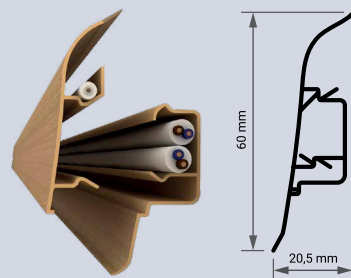

## ПЛИНТУС ПВХ TARKETT SD 60 ДЛЯ ART VINYL

КОЛЛЕКЦИЯ	ДИЗАЙН ART VINYL	ПЛИНТУС	ДИЗАЙН ПЛИНТУСА
LOUNGE	BALI	217	
LOUNGE	HENRY	239	
LOUNGE	IBIZA	235	
LOUNGE	LORENZO	240	
LOUNGE	NORDIC	241	
LOUNGE	RAMON	210	
LOUNGE	RELAX	204	
LOUNGE	SIMPLE	240	
LOUNGE	TRIBUTE	241	
LOUNGE	BUDDHA	210	
LOUNGE	HUSKY	218	
LOUNGE	SERGE	206	