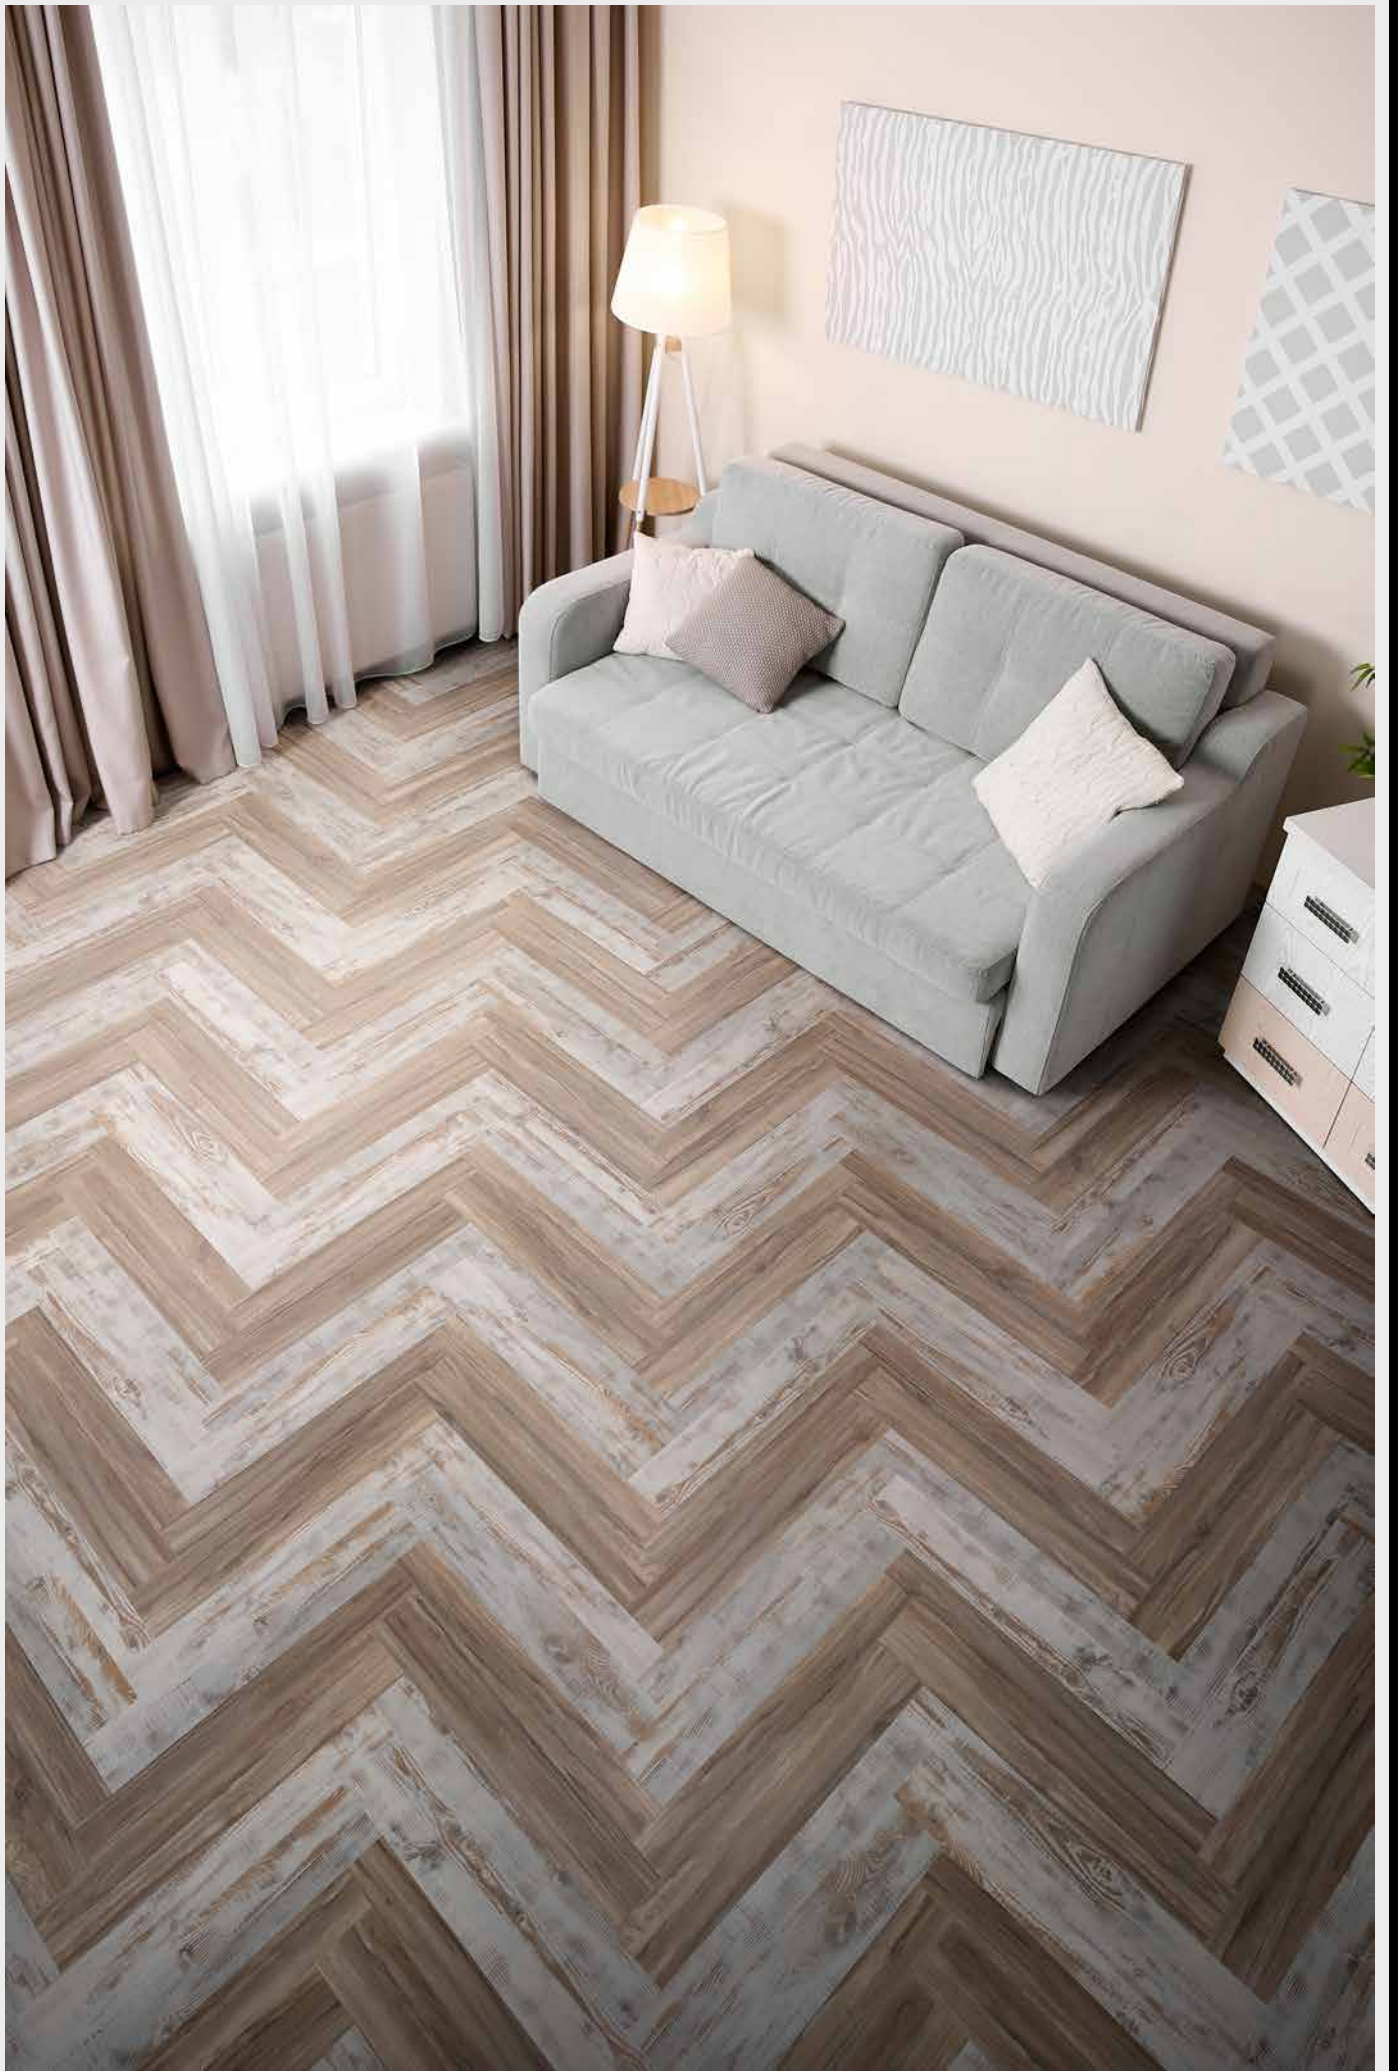

Количество элементов
каждого дизайна
на данном рисунке
($S \approx 13,5 \text{ м}^2$)

TRIBUTE
38 шт.
TRIBUTE
35 шт.

ACOUSTIC
36 шт.
ACOUSTIC
37 шт.

*Расцветки дизайнов могут отличаться от реальных образцов продуктов из-за специфики полиграфического производства