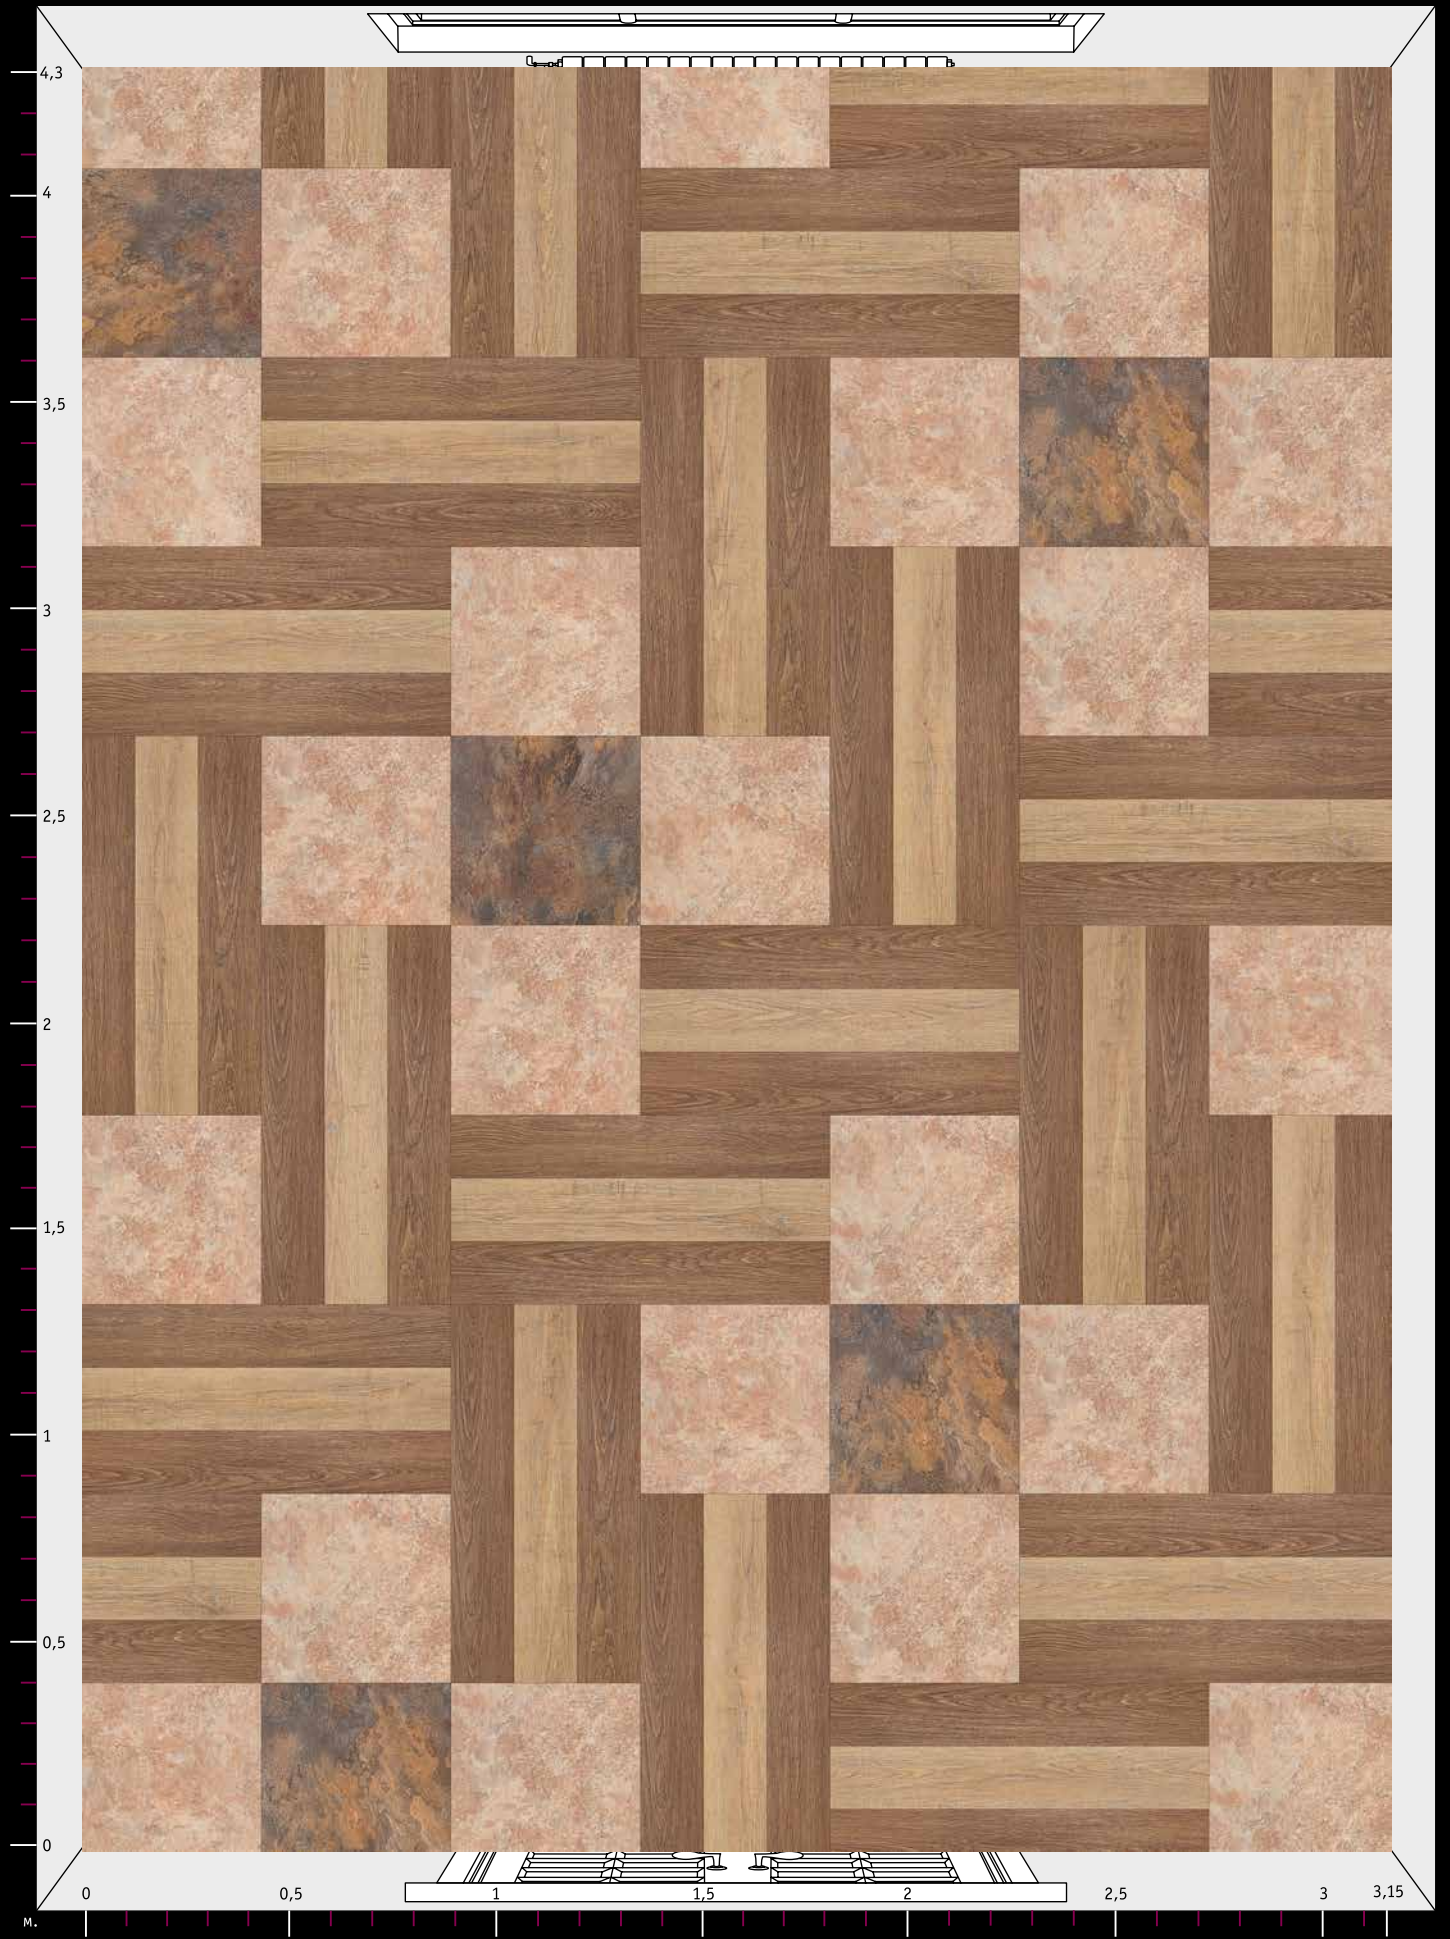

тип А

тип А

RAMON
46 шт.

RELAX
23 шт.

JAFFA
22 шт.

COCKTAIL
5 шт.

Количество элементов
каждого дизайна
на данном рисунке
(S ≈ 13,5 м².)

*Расцветки дизайнов могут отличаться от реальных образцов продуктов из-за специфики полиграфического производства