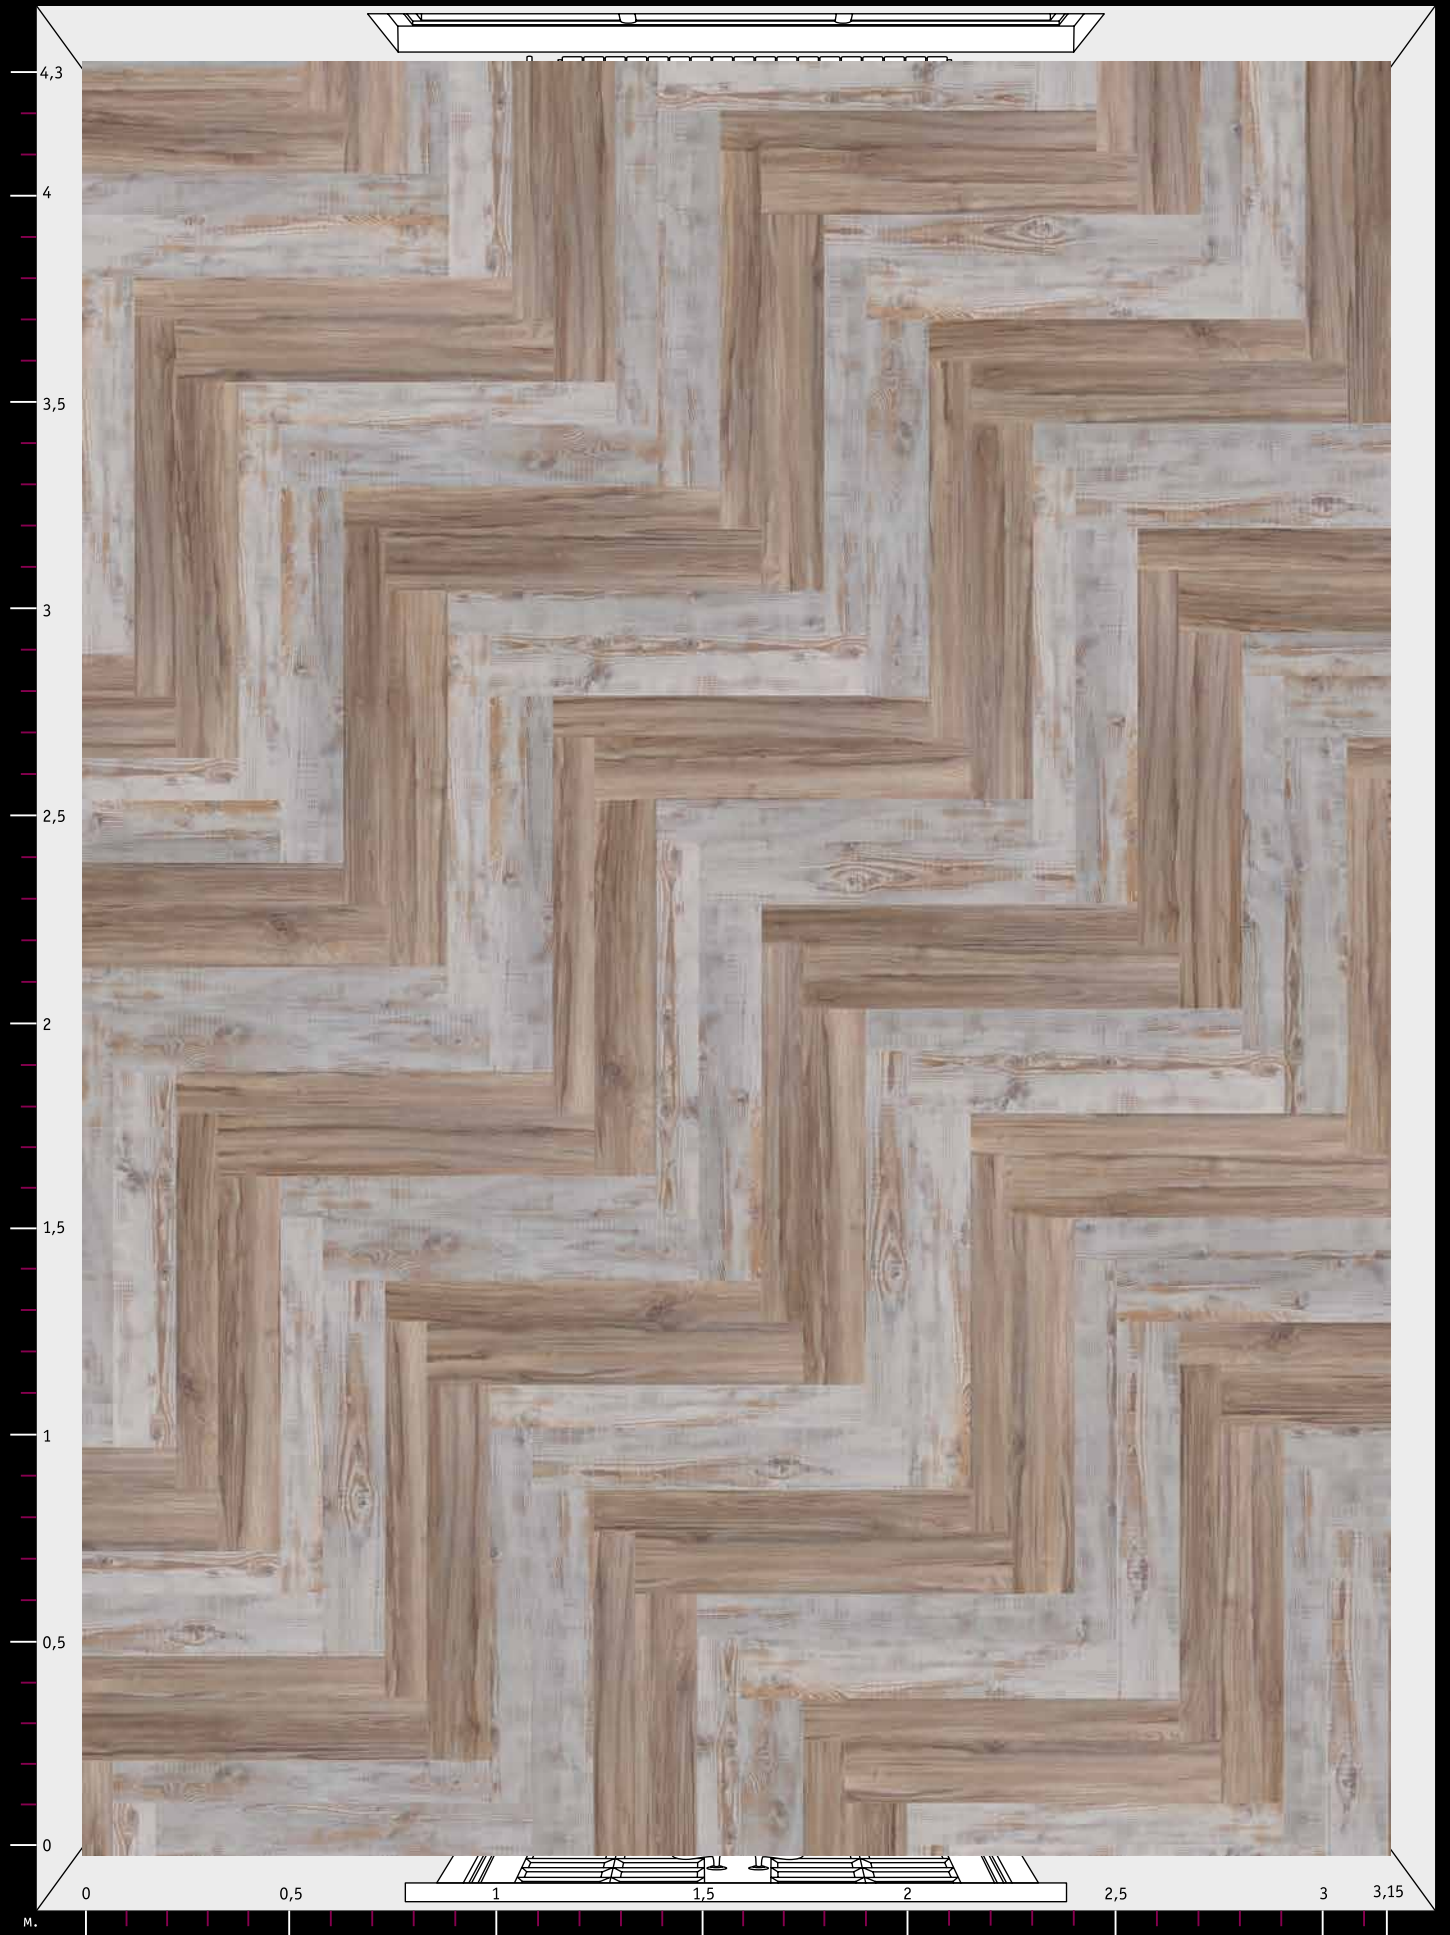

тип А

тип А

RAMON
46 шт.

RELAX
23 шт.

JAFFA
22 шт.

COCKTAIL
5 шт.

Количество элементов
каждого дизайна
на данном рисунке
(S ≈ 13,5 м².)

*Расцветки дизайнов могут отличаться от реальных образцов продуктов из-за специфики полиграфического производства