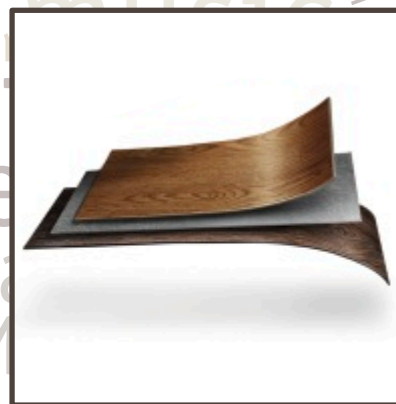

ART VINYL коллекция NEW AGE – новое поколение напольных покрытий

Динамичный ритм современной жизни предполагает материалы, в которых сочетаются функциональность, практичность, легкость воплощения идей. В напольных покрытиях эти характеристики нашли свое отражение в коллекции ART VINYL **NEW AGE**.

Наши специалисты успешно соединили ключевые преимущества паркета, линолеума и плитки в одном продукте – ART VINYL от TARKETT.

Ключевая идея ART VINYL – модульность – подразумевает множество функций, которые смогут отразить личность и образ жизни владельца. Теперь стало возможным самостоятельно наполнить интерьер индивидуальными деталями. На одном пространстве соединяются как различные формы, так и фактуры.

music design creative floor music design NEW AGE music design MUSIC creative floor NEW AGE music design Пр MUSIC ли Модульность creative floor ПЛИТКИ music design NEW AGE music design floor