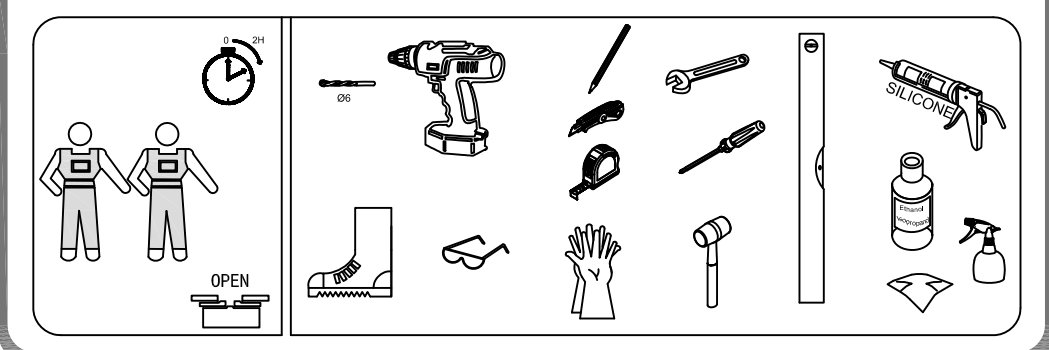

S01 4x	S02 2x	S03 2x	S04 1x	S05 6x
S07 1x	S08 6x	S09 2x	S10 6x