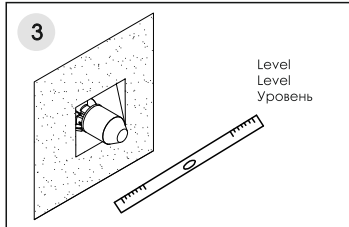

## Elbe 7452

Fix the mixer in the wall and connect the hoses.  
Fixieren Sie die Armatur in der Wand und verbinden Sie die Schläuche.  
Закрепите смеситель в стене и подключите шланги.

Adjust the position of the mixer to ensure it is installed in level.  
Passen Sie die Position der Armatur an und befestigen Sie die Armatur an der Wand.  
Отрегулируйте положение смесителя и закрепите его к стене