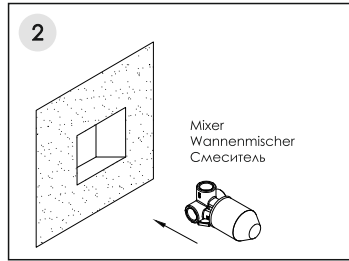

# Installation / Montage / Монтаж

## Elbe 7452

Fix the mixer in the wall and connect the hoses.  
Fixieren Sie die Armatur in der Wand und verbinden Sie die Schläuche.  
Закрепите смеситель в стене и подключите шланги.

Adjust the position of the mixer to ensure it is installed in level.  
Passen Sie die Position der Armatur an und befestigen Sie die Armatur an der Wand.  
Отрегулируйте положение смесителя и закрепите его к стене