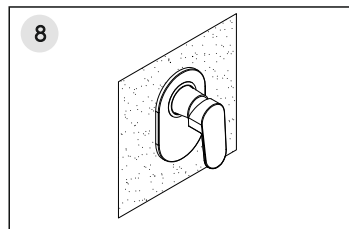

# Installation / Montage / Монтаж

## Elbe 7452

Fix the mixer in the wall and connect the hoses.  
Fixieren Sie die Armatur in der Wand und verbinden Sie die Schläuche.  
Закрепите смеситель в стене и подключите шланги.

Adjust the position of the mixer to ensure it is installed in level.  
Passen Sie die Position der Armatur an und befestigen Sie die Armatur an der Wand.  
Отрегулируйте положение смесителя и закрепите его к стене