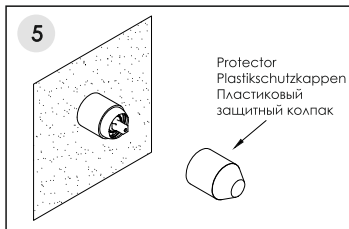

## Elbe 7452

Fix the mixer in the wall and connect the hoses.  
Fixieren Sie die Armatur in der Wand und verbinden Sie die Schläuche.  
Закрепите смеситель в стене и подключите шланги.

Adjust the position of the mixer to ensure it is installed in level.  
Passen Sie die Position der Armatur an und befestigen Sie die Armatur an der Wand.  
Отрегулируйте положение смесителя и закрепите его к стене