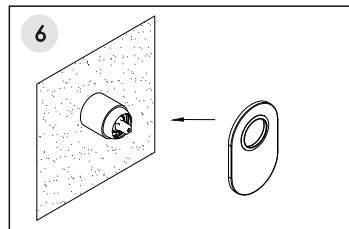

## Elbe 7452

Fix the mixer in the wall and connect the hoses.  
Fixieren Sie die Armatur in der Wand und verbinden Sie die Schläuche.  
Закрепите смеситель в стене и подключите шланги.

Adjust the position of the mixer to ensure it is installed in level.  
Passen Sie die Position der Armatur an und befestigen Sie die Armatur an der Wand.  
Отрегулируйте положение смесителя и закрепите его к стене