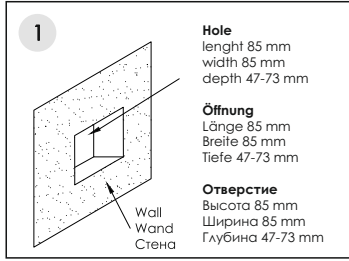

## Elbe 7452

Fix the mixer in the wall and connect the hoses.  
Fixieren Sie die Armatur in der Wand und verbinden Sie die Schläuche.  
Закрепите смеситель в стене и подключите шланги.

Adjust the position of the mixer to ensure it is installed in level.  
Passen Sie die Position der Armatur an und befestigen Sie die Armatur an der Wand.  
Отрегулируйте положение смесителя и закрепите его к стене