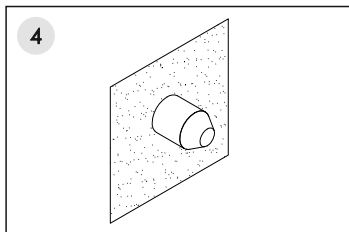

## Elbe 7452

Fix the mixer in the wall and connect the hoses.  
Fixieren Sie die Armatur in der Wand und verbinden Sie die Schläuche.  
Закрепите смеситель в стене и подключите шланги.

Adjust the position of the mixer to ensure it is installed in level.  
Passen Sie die Position der Armatur an und befestigen Sie die Armatur an der Wand.  
Отрегулируйте положение смесителя и закрепите его к стене