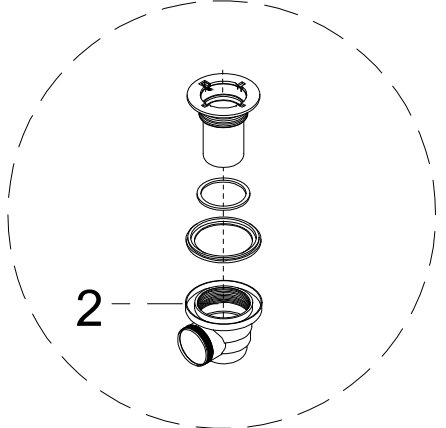

Инструкция по установке и эксплуатации

Коллекция: Galaxy

Душевая кабина
G8022(900x900x2170mm)

Благодарим Вас за выбор продукции Black & White. Надеемся, что Вы по достоинству оцените качество нашей продукции. Перед установкой и использованием продукции, пожалуйста, внимательно ознакомьтесь с данной инструкцией.

13

X1

16

ST3.9X13

X2

17

X2

STEP 1