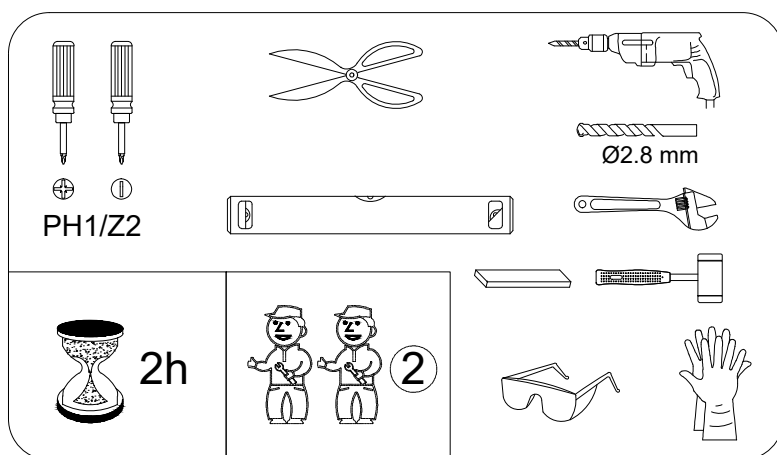

Благодарим Вас за выбор продукции Black & White. Надеемся, что Вы по достоинству оцените качество нашей продукции. Перед установкой и использованием продукции, пожалуйста, внимательно ознакомьтесь с данной инструкцией.

ВАЖНО!

Перед установкой внимательно проверьте комплектацию выбранной Вами продукции, а также отсутствие повреждений при транспортировке. Претензии по недокомплектации и по повреждениям после установки изделия не принимаются. Во избежании травматизма при сборке и использовании изделия, внимательно прочтите данное руководство. Несоблюдение инструкции может повлечь неправильную сборку изделия и снятие изделия с гарантии.