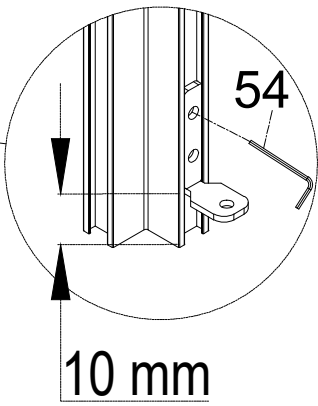

Инструкция по установке и эксплуатации

Коллекция: Galaxy

Душевая кабина
G8022(900x900x2170mm)

Благодарим Вас за выбор продукции Black & White. Надеемся, что Вы по достоинству оцените качество нашей продукции. Перед установкой и использованием продукции, пожалуйста, внимательно ознакомьтесь с данной инструкцией.

13

X1

16

ST3.9X13

X2

17

X2

STEP 1