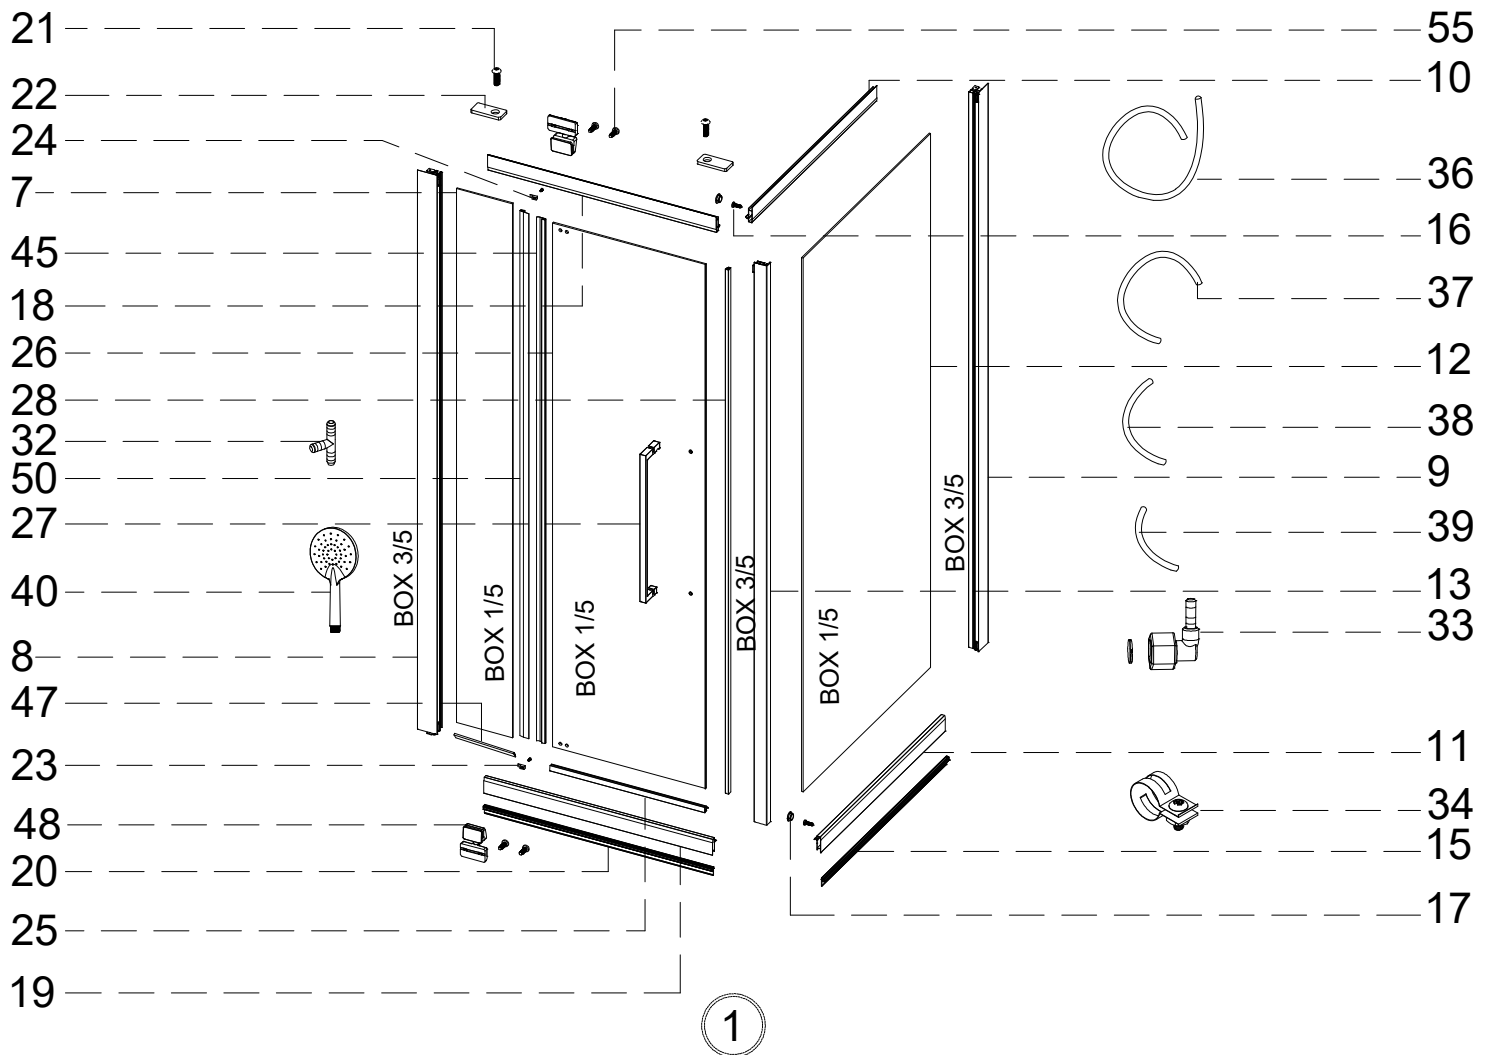

Инструкция по установке и эксплуатации

Коллекция: Galaxy

Душевая кабина
G8022(900x900x2170mm)

Благодарим Вас за выбор продукции Black & White. Надеемся, что Вы по достоинству оцените качество нашей продукции. Перед установкой и использованием продукции, пожалуйста, внимательно ознакомьтесь с данной инструкцией.

13

X1

16

ST3.9X13

X2

17

X2

STEP 1