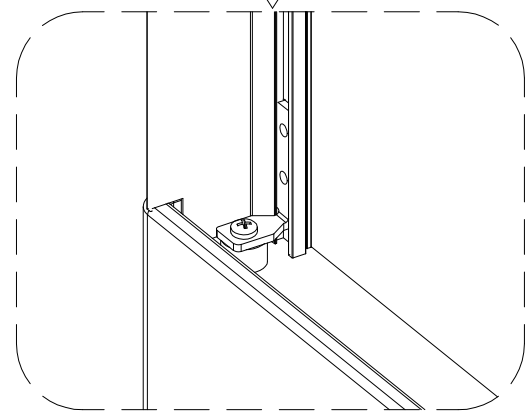

ST3.9X35

X3

53

X3

14

X1

Рекомендации по эксплуатации.

После каждого использования необходимо осуществлять очистку душевой кабины. Для предотвращения образования известкового налета, используйте резиновый скребок, либо мягкую ткань, замшу, но при этом не следует вытирать изделие насухо. Остатки шампуня и средств для душа могут привести к загрязнению изделия, смойте их водой после использования. Для длительного плавного скольжения стеклянных створок следует проводить очистку желобов, по которым перемещаются ролики створок.