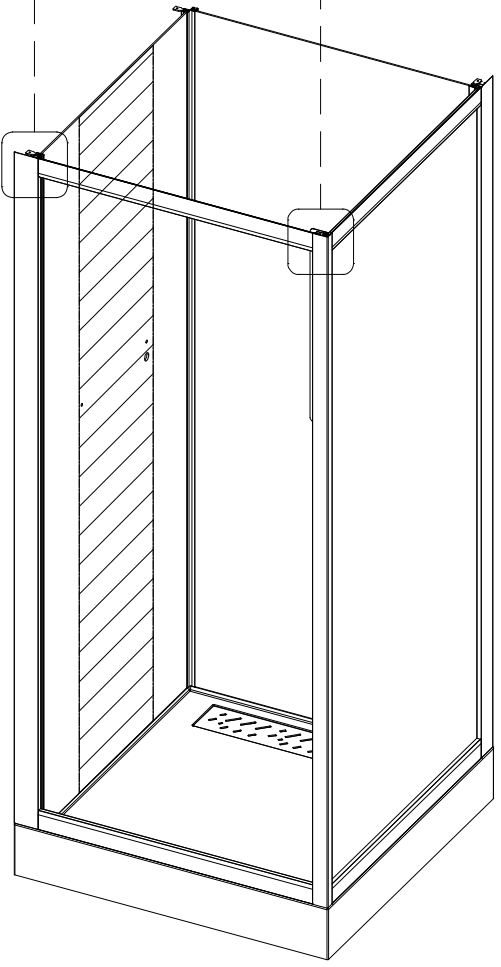

Инструкция по установке и эксплуатации

Коллекция: Galaxy

Душевая кабина
G8022(900x900x2170mm)

Благодарим Вас за выбор продукции Black & White. Надеемся, что Вы по достоинству оцените качество нашей продукции. Перед установкой и использованием продукции, пожалуйста, внимательно ознакомьтесь с данной инструкцией.

13

X1

16

ST3.9X13

X2

17

X2

STEP 1