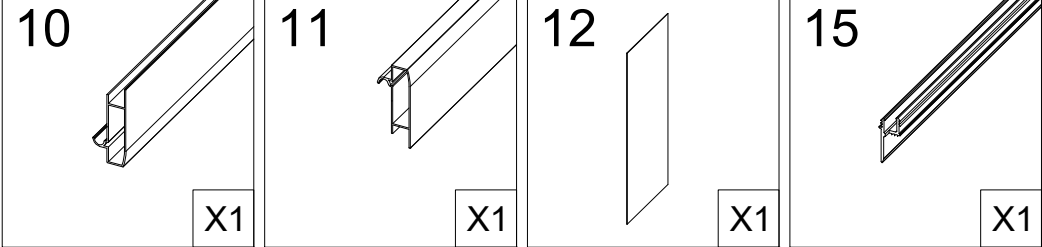

Инструкция по установке и эксплуатации

Коллекция: Galaxy

Душевая кабина
G8022(900x900x2170mm)

Благодарим Вас за выбор продукции Black & White. Надеемся, что Вы по достоинству оцените качество нашей продукции. Перед установкой и использованием продукции, пожалуйста, внимательно ознакомьтесь с данной инструкцией.

13

X1

16

ST3.9X13

X2

17

X2

STEP 1