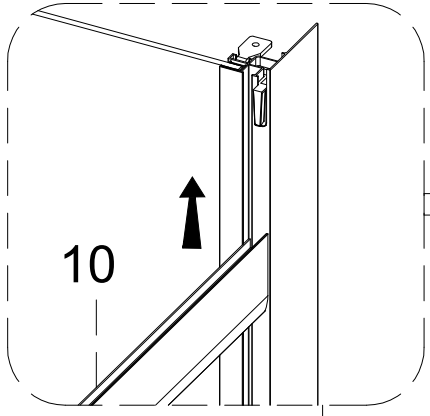

Инструкция по установке и эксплуатации

Коллекция: Galaxy

Душевая кабина
G8022(900x900x2170mm)

Благодарим Вас за выбор продукции Black & White. Надеемся, что Вы по достоинству оцените качество нашей продукции. Перед установкой и использованием продукции, пожалуйста, внимательно ознакомьтесь с данной инструкцией.

13

X1

16

ST3.9X13

X2

17

X2

STEP 1