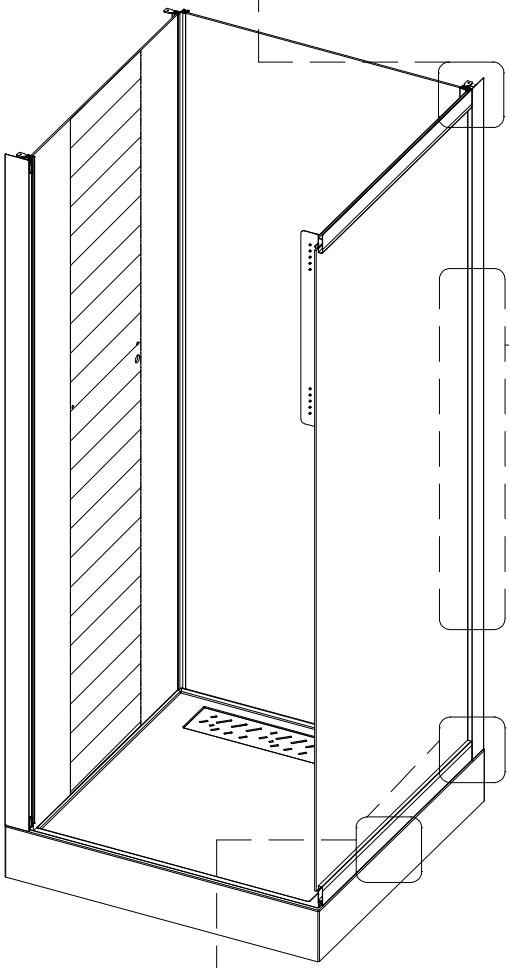

Инструкция по установке и эксплуатации

Коллекция: Galaxy

Душевая кабина
G8022(900x900x2170mm)

Благодарим Вас за выбор продукции Black & White. Надеемся, что Вы по достоинству оцените качество нашей продукции. Перед установкой и использованием продукции, пожалуйста, внимательно ознакомьтесь с данной инструкцией.

13

X1

16

ST3.9X13

X2

17

X2

STEP 1