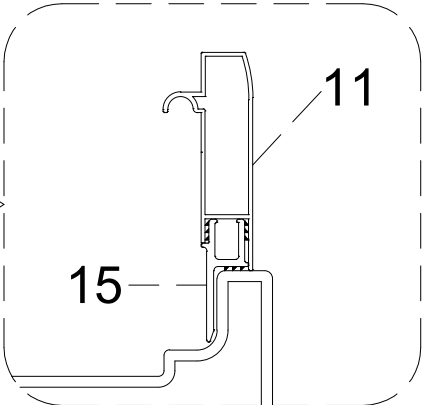

Инструкция по установке и эксплуатации

Коллекция: Galaxy

Душевая кабина
G8022(900x900x2170mm)

Благодарим Вас за выбор продукции Black & White. Надеемся, что Вы по достоинству оцените качество нашей продукции. Перед установкой и использованием продукции, пожалуйста, внимательно ознакомьтесь с данной инструкцией.

13

X1

16

ST3.9X13

X2

17

X2

STEP 1