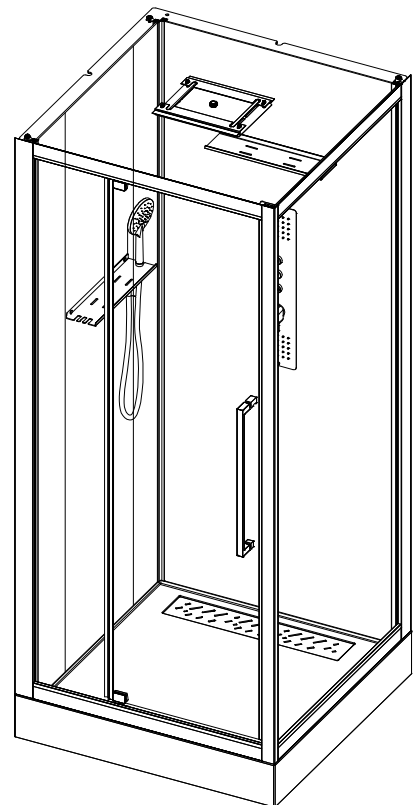

Инструкция по установке и эксплуатации

Коллекция: Galaxy

Душевая кабина
G8022(900x900x2170mm)

Благодарим Вас за выбор продукции Black & White. Надеемся, что Вы по достоинству оцените качество нашей продукции. Перед установкой и использованием продукции, пожалуйста, внимательно ознакомьтесь с данной инструкцией.