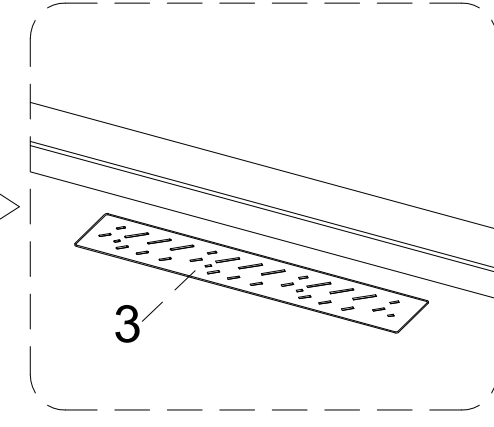

Инструкция по установке и эксплуатации

Коллекция: Galaxy

Душевая кабина
G8022(900x900x2170mm)

Благодарим Вас за выбор продукции Black & White. Надеемся, что Вы по достоинству оцените качество нашей продукции. Перед установкой и использованием продукции, пожалуйста, внимательно ознакомьтесь с данной инструкцией.

13

X1

16

ST3.9X13

X2

17

X2

STEP 1