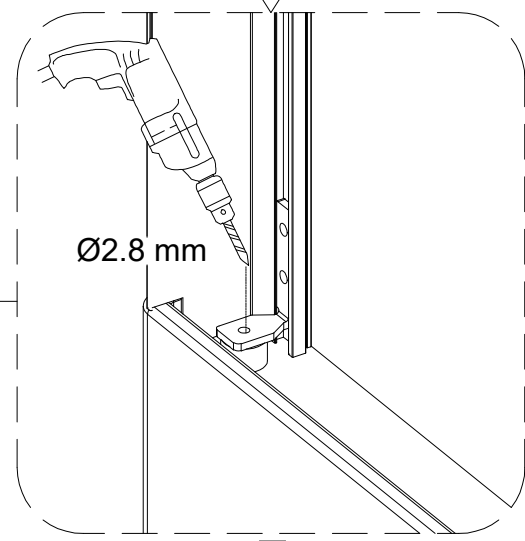

ST3.9X35

X3

53

X3

14

X1

Рекомендации по эксплуатации.

После каждого использования необходимо осуществлять очистку душевой кабины. Для предотвращения образования известкового налета, используйте резиновый скребок, либо мягкую ткань, замшу, но при этом не следует вытирать изделие насухо. Остатки шампуня и средств для душа могут привести к загрязнению изделия, смойте их водой после использования. Для длительного плавного скольжения стеклянных створок следует проводить очистку желобов, по которым перемещаются ролики створок.