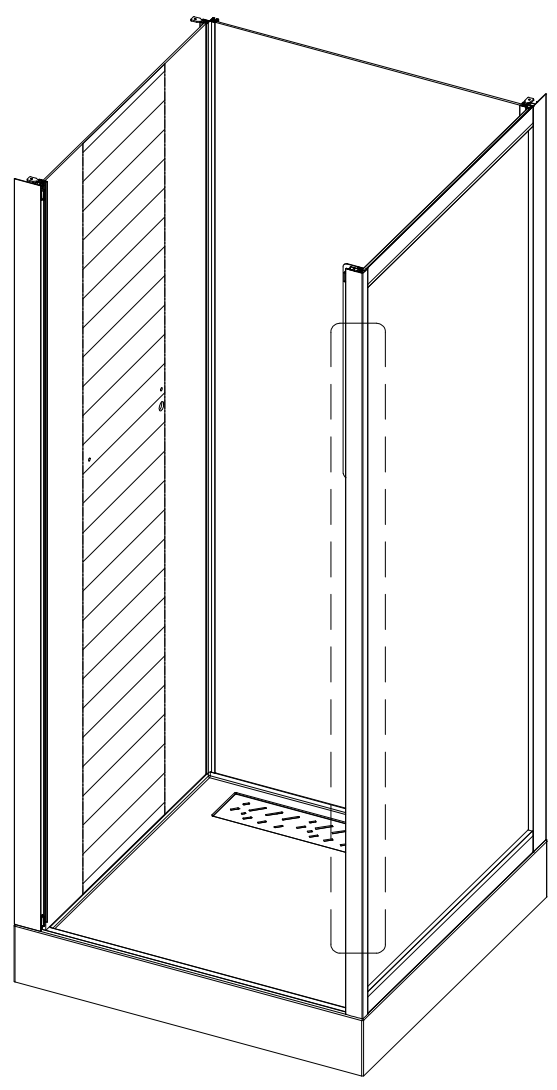

Инструкция по установке и эксплуатации

Коллекция: Galaxy

Душевая кабина
G8022(900x900x2170mm)

Благодарим Вас за выбор продукции Black & White. Надеемся, что Вы по достоинству оцените качество нашей продукции. Перед установкой и использованием продукции, пожалуйста, внимательно ознакомьтесь с данной инструкцией.

13

X1

16

ST3.9X13

X2

17

X2

STEP 1