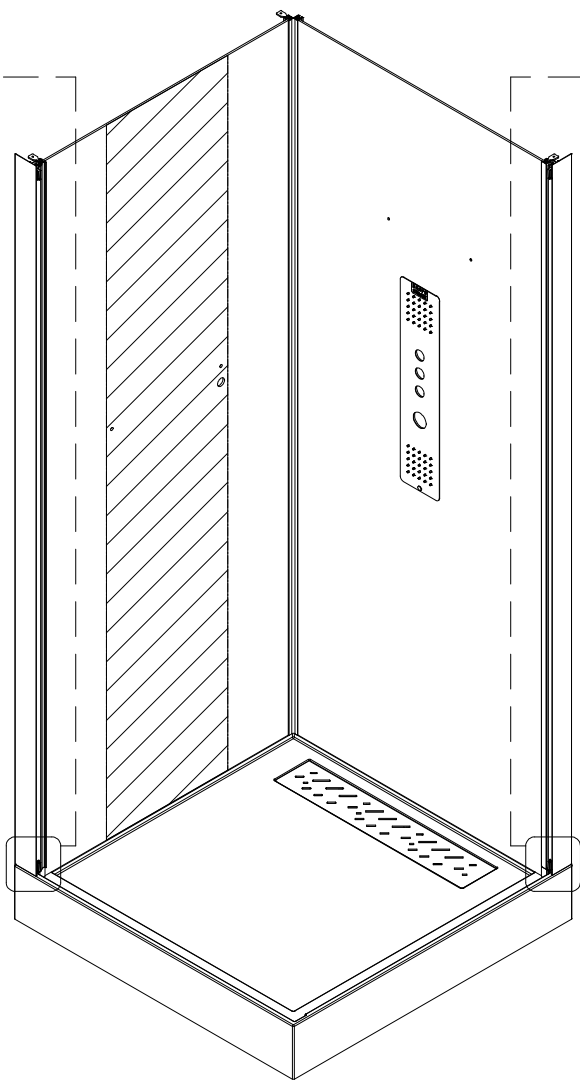

Инструкция по установке и эксплуатации

Коллекция: Galaxy

Душевая кабина
G8022(900x900x2170mm)

Благодарим Вас за выбор продукции Black & White. Надеемся, что Вы по достоинству оцените качество нашей продукции. Перед установкой и использованием продукции, пожалуйста, внимательно ознакомьтесь с данной инструкцией.

13

X1

16

ST3.9X13

X2

17

X2

STEP 1