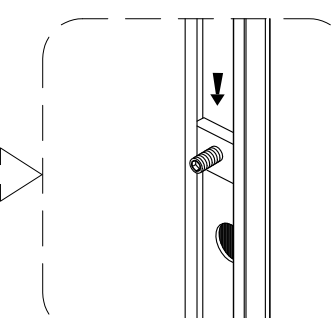

X1

ST3X5

X2

X1

Рекомендации по эксплуатации.

После каждого использования необходимо осуществлять очистку душевой кабины. Для предотвращения образования известкового налета, используйте резиновый скребок, либо мягкую ткань, замшу, но при этом не следует вытирать изделие насухо. Остатки шампуня и средств для душа могут привести к загрязнению изделия, смойте их водой после использования. Для длительного плавного скольжения стеклянных створок следует проводить очистку желобов, по которым перемещаются ролики створок.