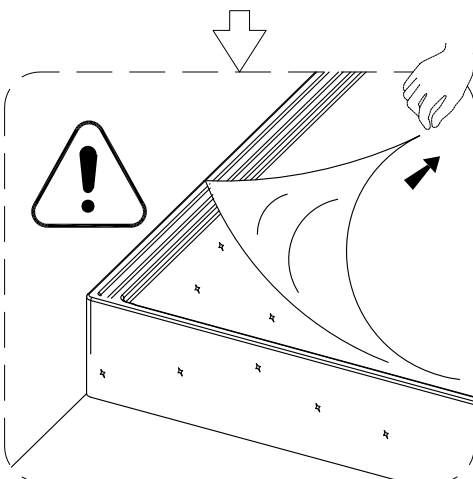

X1

ST3X5

X2

X1

Рекомендации по эксплуатации.

После каждого использования необходимо осуществлять очистку душевой кабины. Для предотвращения образования известкового налета, используйте резиновый скребок, либо мягкую ткань, замшу, но при этом не следует вытирать изделие насухо. Остатки шампуня и средств для душа могут привести к загрязнению изделия, смойте их водой после использования. Для длительного плавного скольжения стеклянных створок следует проводить очистку желобов, по которым перемещаются ролики створок.