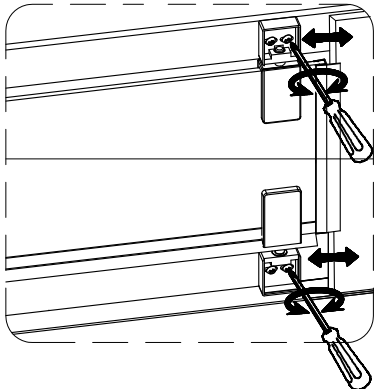

X1

ST3X5

X2

X1

Рекомендации по эксплуатации.

После каждого использования необходимо осуществлять очистку душевой кабины. Для предотвращения образования известкового налета, используйте резиновый скребок, либо мягкую ткань, замшу, но при этом не следует вытирать изделие насухо. Остатки шампуня и средств для душа могут привести к загрязнению изделия, смойте их водой после использования. Для длительного плавного скольжения стеклянных створок следует проводить очистку желобов, по которым перемещаются ролики створок.