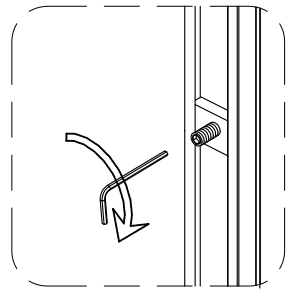

X1

ST3X5

X2

X1

Рекомендации по эксплуатации.

После каждого использования необходимо осуществлять очистку душевой кабины. Для предотвращения образования известкового налета, используйте резиновый скребок, либо мягкую ткань, замшу, но при этом не следует вытирать изделие насухо. Остатки шампуня и средств для душа могут привести к загрязнению изделия, смойте их водой после использования. Для длительного плавного скольжения стеклянных створок следует проводить очистку желобов, по которым перемещаются ролики створок.