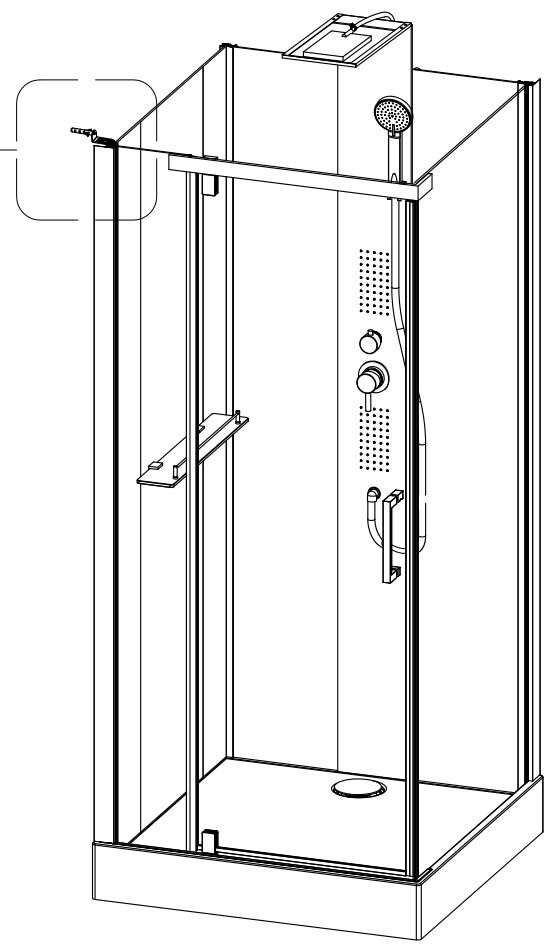

X1

ST3X5

X2

X1

Рекомендации по эксплуатации.

После каждого использования необходимо осуществлять очистку душевой кабины. Для предотвращения образования известкового налета, используйте резиновый скребок, либо мягкую ткань, замшу, но при этом не следует вытирать изделие насухо. Остатки шампуня и средств для душа могут привести к загрязнению изделия, смойте их водой после использования. Для длительного плавного скольжения стеклянных створок следует проводить очистку желобов, по которым перемещаются ролики створок.