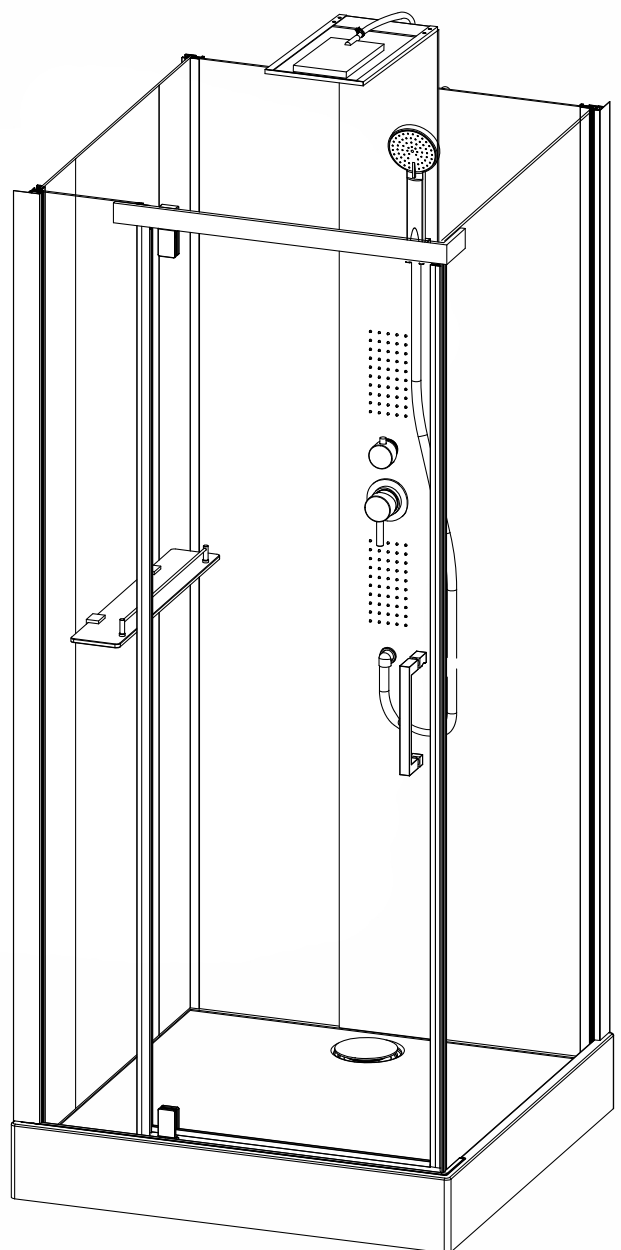

Инструкция по установке и эксплуатации

Коллекция: Galaxy

Душевая кабина
G8702 (900x900x2170мм)

Благодарим Вас за выбор продукции Black & White. Надеемся, что Вы по достоинству оцените качество нашей продукции. Перед установкой и использованием продукции, пожалуйста, внимательно ознакомьтесь с данной инструкцией.