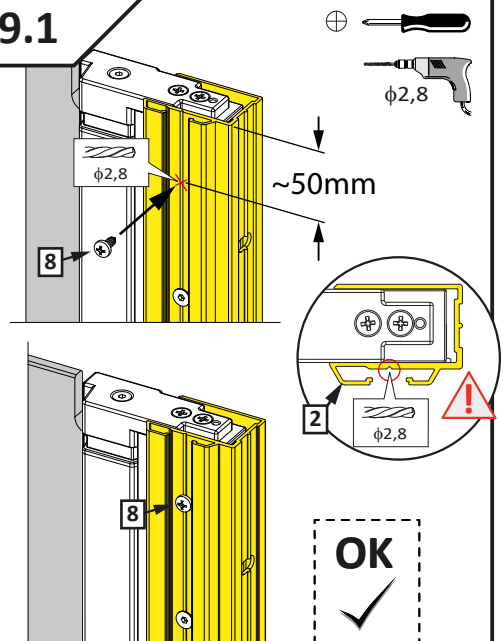

OK
✓

8.3

SW 2,5

8.4

OK
✓

9.1

OK
✓

Montaż z listwą progową
 Installation with threshold profile
 Die Montage mit Schwalleiste
 Montovanie s prahovým profilom
 Instalace přechodové lišty
 Монтаж с профилем порога
 Szerelés küszöb profilal
 Instalarea cu profil prag
 Montage avec barre de seuil
 Installazione con profilo di soglia
 Instalación con la barra de umbral
 تجميع مع شريط عتبة

Montaż bez listwy progowej
 Installation without threshold profile
 Die Montage ohne Schwalleiste
 Montovanie bez prahového profilu
 Instalace bez prahové lišty
 Монтаж без профиля порога
 Szerelés küszöb profil nélkül
 Instalarea fara profil prag
 Montage sans barre de seuil
 Installazione senza profilo di soglia
 Instalación sin la barra de umbral
 تجميع دون شريط عتبة