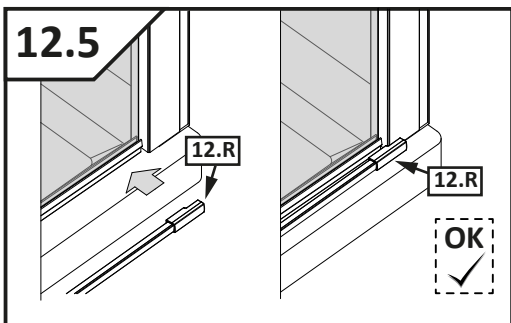

OK
✓

8.3

SW 2,5

8.4

OK
✓

9.1

OK
✓

Montaż z listwą progową
 Installation with threshold profile
 Die Montage mit Schwalleiste
 Montovanie s prahovým profilom
 Instalace přechodové lišty
 Монтаж с профилем порога
 Szerelés küszöb profilal
 Instalarea cu profil prag
 Montage avec barre de seuil
 Installazione con profilo di soglia
 Instalación con la barra de umbral
 تجميع مع شريط عتبة

Montaż bez listwy progowej
 Installation without threshold profile
 Die Montage ohne Schwalleiste
 Montovanie bez prahového profilu
 Instalace bez prahové lišty
 Монтаж без профиля порога
 Szerelés küszöb profil nélkül
 Instalarea fara profil prag
 Montage sans barre de seuil
 Installazione senza profilo di soglia
 Instalación sin la barra de umbral
 تجميع دون شريط عتبة