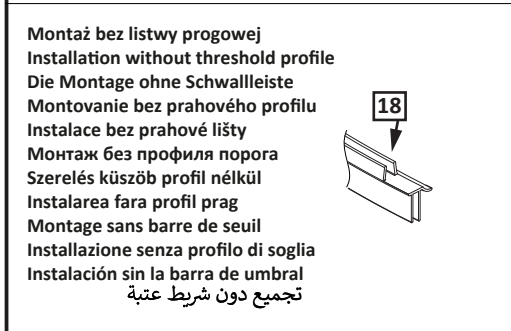

OK
✓

8.3

SW 2,5

8.4

OK
✓

9.1

OK
✓

Montaż z listwą progową
 Installation with threshold profile
 Die Montage mit Schwalleiste
 Montovanie s prahovým profilom
 Instalace přechodové lišty
 Монтаж с профилем порога
 Szerelés küszöb profilal
 Instalarea cu profil prag
 Montage avec barre de seuil
 Installazione con profilo di soglia
 Instalación con la barra de umbral
 تجميع مع شريط عتبة

Montaż bez listwy progowej
 Installation without threshold profile
 Die Montage ohne Schwalleiste
 Montovanie bez prahového profilu
 Instalace bez prahové lišty
 Монтаж без профиля порога
 Szerelés küszöb profil nélkül
 Instalarea fara profil prag
 Montage sans barre de seuil
 Installazione senza profilo di soglia
 Instalación sin la barra de umbral
 تجميع دون شريط عتبة