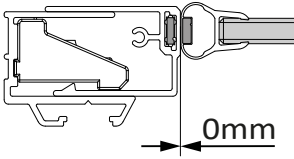

1-5mm

19

OK

6.3

7

8

8.1

8.2

OK
✓

8.3

SW 2,5

8.4

OK
✓

9.1

OK
✓

Montaż z listwą progową
 Installation with threshold profile
 Die Montage mit Schwalleiste
 Montovanie s prahovým profilom
 Instalace přechodové lišty
 Монтаж с профилем порога
 Szerelés küszöb profilal
 Instalarea cu profil prag
 Montage avec barre de seuil
 Installazione con profilo di soglia
 Instalación con la barra de umbral
 تجميع مع شريط عتبة