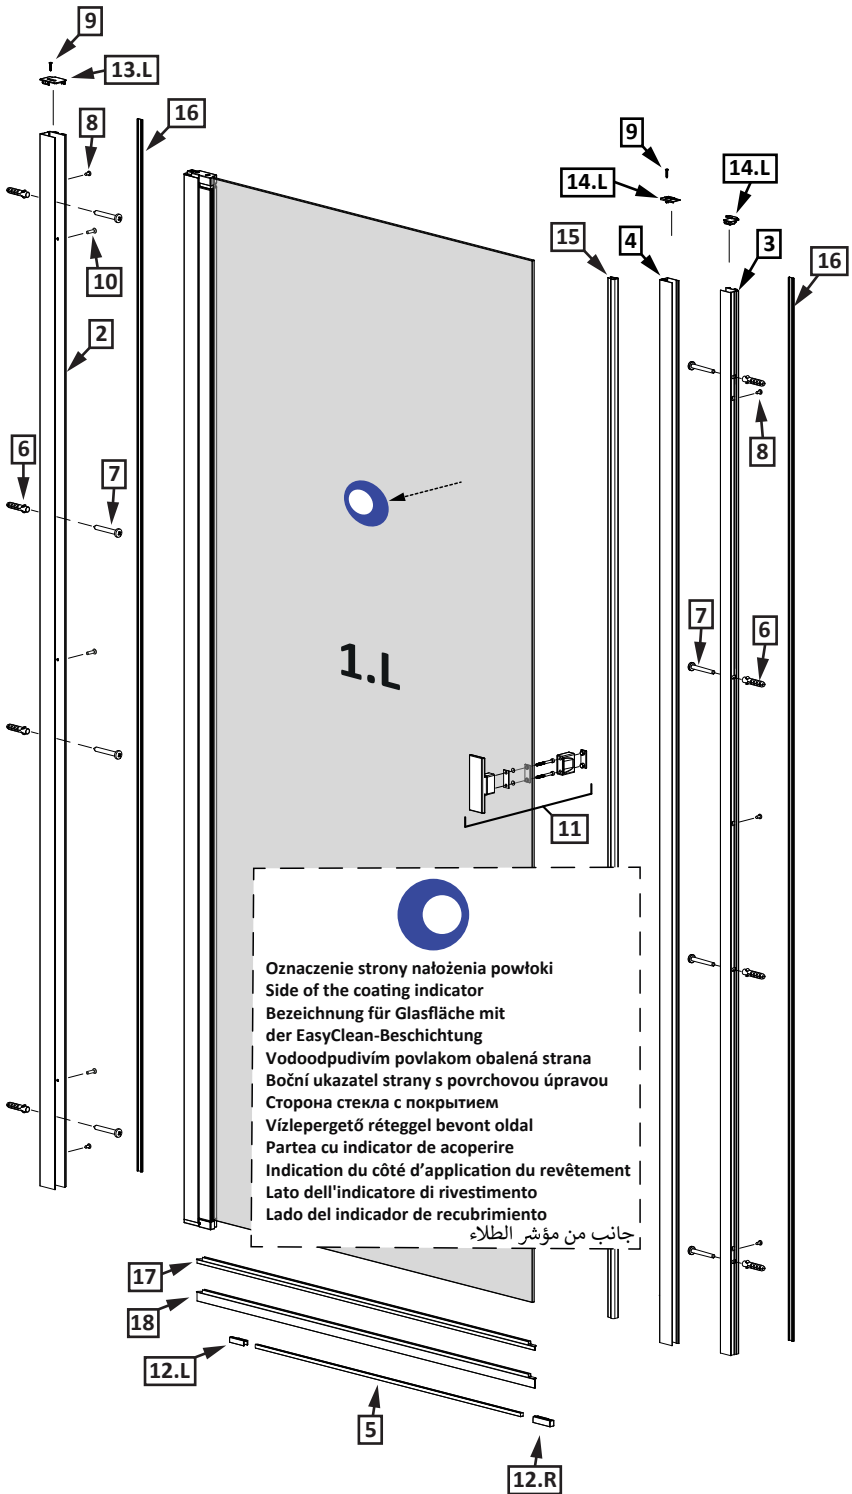

PL	Instrukcja montażu	UA	Інструкція по установці
GB	Assembly instruction	H	Szerelési útmutató
D	Montageanleitung	RO	Instructiuni de montaj
SK	Návod na inštaláciu	FR	Instruction de montage
CZ	Pokyny k instalaci	IT	Istruzioni di montaggio
RUS	Инструкция по установке	ES	Instrucciones de ensamblaje
		AE	تعليمات التجميع

NES DWJ I

- PL** Instrukcja pokazuje montaż kabiny w wariantcie lewym
- GB** Assembling instruction shows installation of left-side version
- D** Die Montageanleitung stellt die linke Variante der Dusche dar
- SK** Návod na inštaláciu sa vzťahuje na ľavé prevedenie
- CZ** Návod zobrazuje instalaci sprchového koutu vlevo
- RUS** В инструкции указан монтаж левого варианта кабины
- UA** В інструкції вказаний монтаж лівого варіанту kabini
- RO** Instructiunile de montaj se refera la instalarea cu deschidere pe stanga
- H** A szerelési útmutató balos verzióra vonatkozik
- FR** L'instruction montre un montage en version gauche
- IT** Le istruzioni di montaggio mostrano l'installazione della versione sinistra
- ES** La instrucción de montaje muestra la instalación de laversion del lado izquierdo
- AE** يوضح تجميع التعليمات التثبيت من نسخة الجانب الأيسر

Montaż z listwą progową
Installation with threshold profile
Die Montage mit Schwalleiste
Montovanie s prahovým profilom
Instalace přechodové lišty
Монтаж с профилем порога
Szerelés küszöb profilal
Instalarea cu profil prag
Montage avec barre de seuil
Installazione con profilo di soglia
Instalación con la barra de umbral
تجميع مع شريط عتبة

Montaż bez listwy progowej
Installation without threshold profile
Die Montage ohne Schwalleiste
Montovanie bez prahového profilu
Instalace bez prahové lišty
Монтаж без профиля порога
Szerelés küszöb profil nélkül
Instalarea fara profil prag
Montage sans barre de seuil
Installazione senza profilo di soglia
Instalación sin la barra de umbral
تجميع دون شريط عتبة