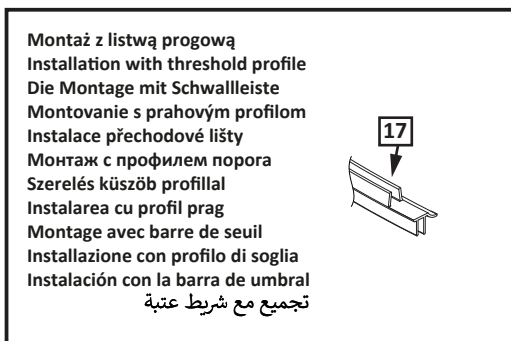

OK
✓

8.3

SW 2,5

8.4

OK
✓

9.1

OK
✓

Montaż z listwą progową
 Installation with threshold profile
 Die Montage mit Schwalleiste
 Montovanie s prahovým profilom
 Instalace přechodové lišty
 Монтаж с профилем порога
 Szerelés küszöb profilal
 Instalarea cu profil prag
 Montage avec barre de seuil
 Installazione con profilo di soglia
 Instalación con la barra de umbral
 تجميع مع شريط عتبة

Montaż bez listwy progowej
 Installation without threshold profile
 Die Montage ohne Schwalleiste
 Montovanie bez prahového profilu
 Instalace bez prahové lišty
 Монтаж без профиля порога
 Szerelés küszöb profil nélkül
 Instalarea fara profil prag
 Montage sans barre de seuil
 Installazione senza profilo di soglia
 Instalación sin la barra de umbral
 تجميع دون شريط عتبة