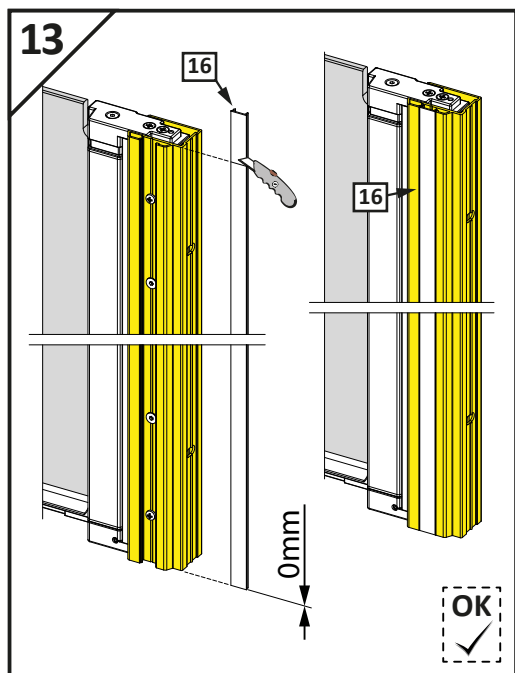

OK
✓

8.3

SW 2,5

8.4

OK
✓

9.1

OK
✓

Montaż z listwą progową
 Installation with threshold profile
 Die Montage mit Schwalleiste
 Montovanie s prahovým profilom
 Instalace přechodové lišty
 Монтаж с профилем порога
 Szerelés küszöb profilal
 Instalarea cu profil prag
 Montage avec barre de seuil
 Installazione con profilo di soglia
 Instalación con la barra de umbral
 تجميع مع شريط عتبة

Montaż bez listwy progowej
 Installation without threshold profile
 Die Montage ohne Schwalleiste
 Montovanie bez prahového profilu
 Instalace bez prahové lišty
 Монтаж без профиля порога
 Szerelés küszöb profil nélkül
 Instalarea fara profil prag
 Montage sans barre de seuil
 Installazione senza profilo di soglia
 Instalación sin la barra de umbral
 تجميع دون شريط عتبة