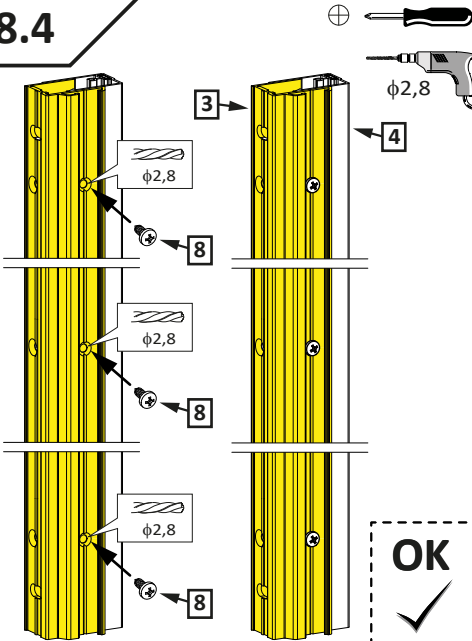

Montaż bez listwy progowej
 Installation without threshold profile
 Die Montage ohne Schwalleiste
 Montovanie bez prahového profilu
 Instalace bez prahové lišty
 Монтаж без профиля порога
 Szerelés küszöb profil nélkül
 Instalarea fara profil prag
 Montage sans barre de seuil
 Installazione senza profilo di soglia
 Instalación sin la barra de umbral
 تجميع دون شريط عتبة

1-5mm

19

OK

6.3

7

8

8.1

8.2

OK
✓

8.3

SW 2,5

8.4

OK
✓

9.1

OK
✓

Montaż z listwą progową
 Installation with threshold profile
 Die Montage mit Schwalleiste
 Montovanie s prahovým profilom
 Instalace přechodové lišty
 Монтаж с профилем порога
 Szerelés küszöb profilal
 Instalarea cu profil prag
 Montage avec barre de seuil
 Installazione con profilo di soglia
 Instalación con la barra de umbral
 تجميع مع شريط عتبة