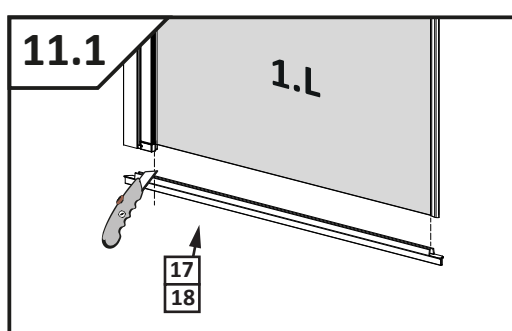

OK
✓

8.3

SW 2,5

8.4

OK
✓

9.1

OK
✓

Montaż z listwą progową
 Installation with threshold profile
 Die Montage mit Schwalleiste
 Montovanie s prahovým profilom
 Instalace přechodové lišty
 Монтаж с профилем порога
 Szerelés küszöb profilal
 Instalarea cu profil prag
 Montage avec barre de seuil
 Installazione con profilo di soglia
 Instalación con la barra de umbral
 تجميع مع شريط عتبة

Montaż bez listwy progowej
 Installation without threshold profile
 Die Montage ohne Schwalleiste
 Montovanie bez prahového profilu
 Instalace bez prahové lišty
 Монтаж без профиля порога
 Szerelés küszöb profil nélkül
 Instalarea fara profil prag
 Montage sans barre de seuil
 Installazione senza profilo di soglia
 Instalación sin la barra de umbral
 تجميع دون شريط عتبة