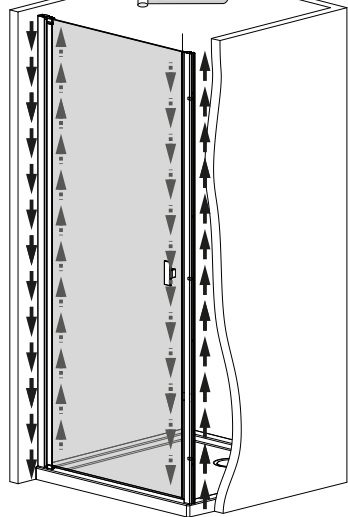

18

24h

SILIKON