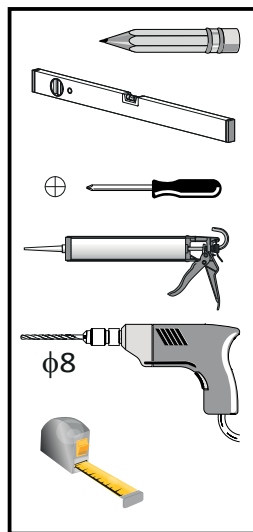

Nr Nr No. číslo počet № Sorszám Numar N° N° N° رقم	Oznaczenie Mark Bezeichnung Označenie Označení обозначение Jelölés Componenta Symbole Simbolo Símbolo علامة	Sztuk Pcs. Stück Kus KS штук Db. Bucati Pcs Pz Pzas قطع
1.L		1
2.		1
3.		1
4.		1
5.		1
6.		8
7.		8
8.		5
9.		2
10.		3
11.		1
12.L 12.R		1 1
13.L		1
14.L		1
15		1
16.		2
17.		1
18.		1

Montaż z listwą progową
Installation with threshold profile
Die Montage mit Schwalleiste
Montovanie s prahovým profilom
Instalace přechodové lišty
Монтаж с профилем порога
Szerelés küszöb profilal
Instalarea cu profil prag
Montage avec barre de seuil
Installazione con profilo di soglia
Instalación con la barra de umbral
تجميع مع شريط عتبة

Montaż bez listwy progowej
Installation without threshold profile
Die Montage ohne Schwalleiste
Montovanie bez prahového profilu
Instalace bez prahové lišty
Монтаж без профиля порога
Szerelés küszöb profil nélkül
Instalarea fara profil prag
Montage sans barre de seuil
Installazione senza profilo di soglia
Instalación sin la barra de umbral
تجميع دون شريط عتبة