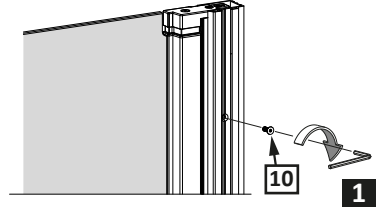

OK
✓

8.3

SW 2,5

8.4

OK
✓

9.1

OK
✓

Montaż z listwą progową
 Installation with threshold profile
 Die Montage mit Schwalleiste
 Montovanie s prahovým profilom
 Instalace přechodové lišty
 Монтаж с профилем порога
 Szerelés küszöb profilal
 Instalarea cu profil prag
 Montage avec barre de seuil
 Installazione con profilo di soglia
 Instalación con la barra de umbral
 تجميع مع شريط عتبة