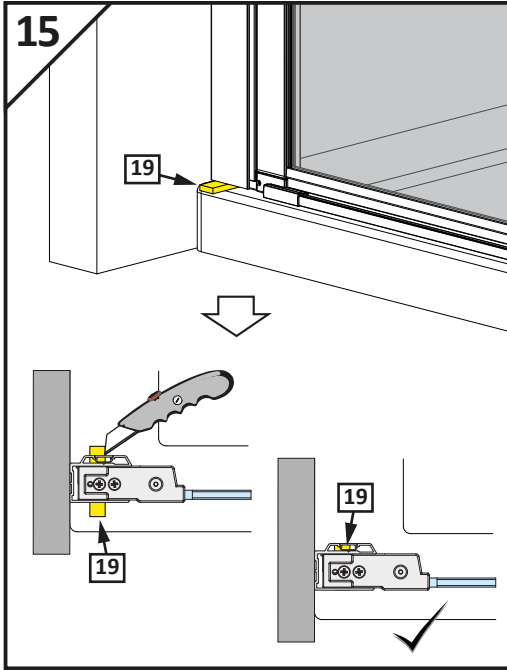

OK
✓

8.3

SW 2,5

8.4

OK
✓

9.1

OK
✓

Montaż z listwą progową
 Installation with threshold profile
 Die Montage mit Schwalleiste
 Montovanie s prahovým profilom
 Instalace přechodové lišty
 Монтаж с профилем порога
 Szerelés küszöb profilal
 Instalarea cu profil prag
 Montage avec barre de seuil
 Installazione con profilo di soglia
 Instalación con la barra de umbral
 تجميع مع شريط عتبة

Montaż bez listwy progowej
 Installation without threshold profile
 Die Montage ohne Schwalleiste
 Montovanie bez prahového profilu
 Instalace bez prahové lišty
 Монтаж без профиля порога
 Szerelés küszöb profil nélkül
 Instalarea fara profil prag
 Montage sans barre de seuil
 Installazione senza profilo di soglia
 Instalación sin la barra de umbral
 تجميع دون شريط عتبة

Montaż z listwą progową
Installation with threshold profile
Die Montage mit Schwalleiste
Montovanie s prahovým profilom
Instalace přechodové lišty
Монтаж с профилем порога
Szerelés küszöb profilal
Instalarea cu profil prag
Montage avec barre de seuil
Installazione con profilo di soglia
Instalación con la barra de umbral
تجميع مع شرط عتبة