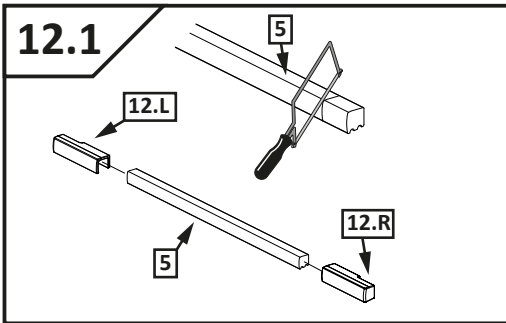

OK
✓

8.3

SW 2,5

8.4

OK
✓

9.1

OK
✓

Montaż z listwą progową
 Installation with threshold profile
 Die Montage mit Schwalleiste
 Montovanie s prahovým profilom
 Instalace přechodové lišty
 Монтаж с профилем порога
 Szerelés küszöb profilal
 Instalarea cu profil prag
 Montage avec barre de seuil
 Installazione con profilo di soglia
 Instalación con la barra de umbral
 تجميع مع شريط عتبة

Montaż bez listwy progowej
 Installation without threshold profile
 Die Montage ohne Schwalleiste
 Montovanie bez prahového profilu
 Instalace bez prahové lišty
 Монтаж без профиля порога
 Szerelés küszöb profil nélkül
 Instalarea fara profil prag
 Montage sans barre de seuil
 Installazione senza profilo di soglia
 Instalación sin la barra de umbral
 تجميع دون شريط عتبة