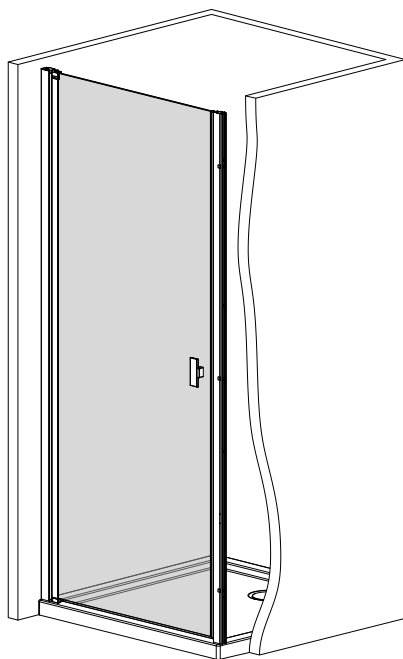

NES DWJ I

- PL** Instrukcja pokazuje montaż kabiny w wariantcie lewym
- GB** Assembling instruction shows installation of left-side version
- D** Die Montageanleitung stellt die linke Variante der Dusche dar
- SK** Návod na inštaláciu sa vzťahuje na ľavé prevedenie
- CZ** Návod zobrazuje instalaci sprchového koutu vlevo
- RUS** В инструкции указан монтаж левого варианта кабины
- UA** В інструкції вказаний монтаж лівого варіанту kabini
- RO** Instructiunile de montaj se refera la instalarea cu deschidere pe stanga
- H** A szerelési útmutató balos verzióra vonatkozik
- FR** L'instruction montre un montage en version gauche
- IT** Le istruzioni di montaggio mostrano l'installazione della versione sinistra
- ES** La instrucción de montaje muestra la instalación de laversion del lado izquierdo
- AE** يوضح تجميع التعليمات التثبيت من نسخة الجانب الأيسر