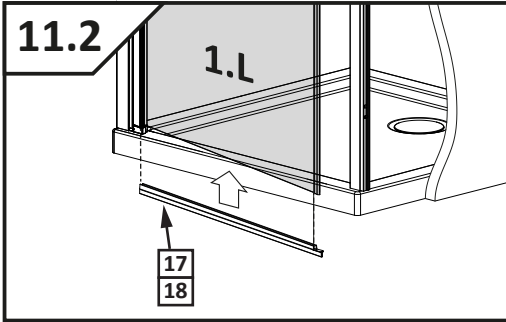

OK
✓

8.3

SW 2,5

8.4

OK
✓

9.1

OK
✓

Montaż z listwą progową
 Installation with threshold profile
 Die Montage mit Schwalleiste
 Montovanie s prahovým profilom
 Instalace přechodové lišty
 Монтаж с профилем порога
 Szerelés küszöb profilal
 Instalarea cu profil prag
 Montage avec barre de seuil
 Installazione con profilo di soglia
 Instalación con la barra de umbral
 تجميع مع شريط عتبة

Montaż bez listwy progowej
 Installation without threshold profile
 Die Montage ohne Schwalleiste
 Montovanie bez prahového profilu
 Instalace bez prahové lišty
 Монтаж без профиля порога
 Szerelés küszöb profil nélkül
 Instalarea fara profil prag
 Montage sans barre de seuil
 Installazione senza profilo di soglia
 Instalación sin la barra de umbral
 تجميع دون شريط عتبة