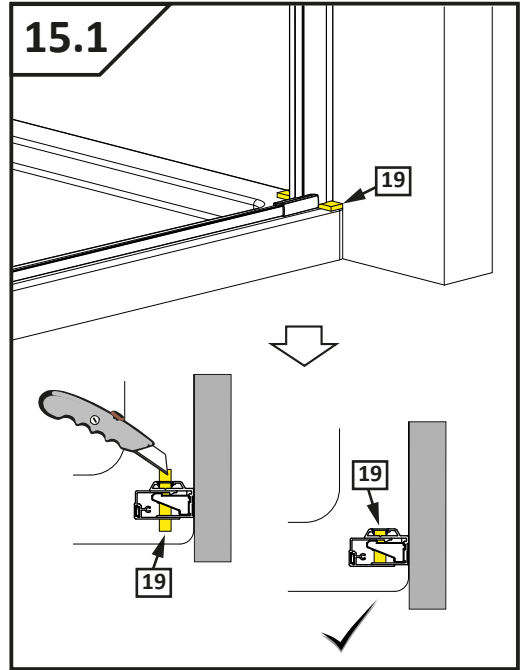

OK
✓

8.3

SW 2,5

8.4

OK
✓

9.1

OK
✓

Montaż z listwą progową
 Installation with threshold profile
 Die Montage mit Schwalleiste
 Montovanie s prahovým profilom
 Instalace přechodové lišty
 Монтаж с профилем порога
 Szerelés küszöb profilal
 Instalarea cu profil prag
 Montage avec barre de seuil
 Installazione con profilo di soglia
 Instalación con la barra de umbral
 تجميع مع شريط عتبة

Montaż bez listwy progowej
 Installation without threshold profile
 Die Montage ohne Schwalleiste
 Montovanie bez prahového profilu
 Instalace bez prahové lišty
 Монтаж без профиля порога
 Szerelés küszöb profil nélkül
 Instalarea fara profil prag
 Montage sans barre de seuil
 Installazione senza profilo di soglia
 Instalación sin la barra de umbral
 تجميع دون شريط عتبة