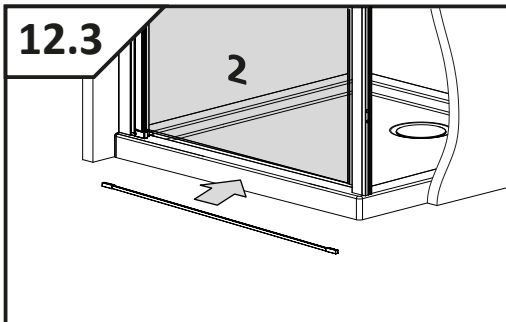

OK
✓

8.3

SW 2,5

8.4

OK
✓

9.1

OK
✓

Montaż z listwą progową
 Installation with threshold profile
 Die Montage mit Schwalleiste
 Montovanie s prahovým profilom
 Instalace přechodové lišty
 Монтаж с профилем порога
 Szerelés küszöb profilal
 Instalarea cu profil prag
 Montage avec barre de seuil
 Installazione con profilo di soglia
 Instalación con la barra de umbral
 تجميع مع شريط عتبة

Montaż bez listwy progowej
 Installation without threshold profile
 Die Montage ohne Schwalleiste
 Montovanie bez prahového profilu
 Instalace bez prahové lišty
 Монтаж без профиля порога
 Szerelés küszöb profil nélkül
 Instalarea fara profil prag
 Montage sans barre de seuil
 Installazione senza profilo di soglia
 Instalación sin la barra de umbral
 تجميع دون شريط عتبة