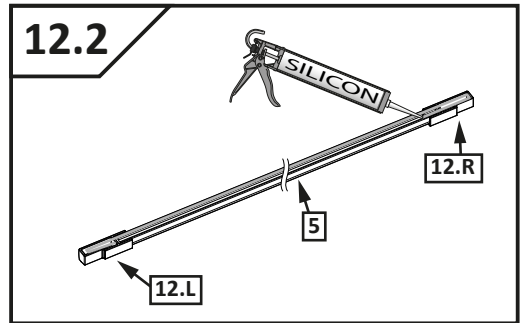

OK
✓

8.3

SW 2,5

8.4

OK
✓

9.1

OK
✓

Montaż z listwą progową
 Installation with threshold profile
 Die Montage mit Schwalleiste
 Montovanie s prahovým profilom
 Instalace přechodové lišty
 Монтаж с профилем порога
 Szerelés küszöb profilal
 Instalarea cu profil prag
 Montage avec barre de seuil
 Installazione con profilo di soglia
 Instalación con la barra de umbral
 تجميع مع شريط عتبة

Montaż bez listwy progowej
 Installation without threshold profile
 Die Montage ohne Schwalleiste
 Montovanie bez prahového profilu
 Instalace bez prahové lišty
 Монтаж без профиля порога
 Szerelés küszöb profil nélkül
 Instalarea fara profil prag
 Montage sans barre de seuil
 Installazione senza profilo di soglia
 Instalación sin la barra de umbral
 تجميع دون شريط عتبة