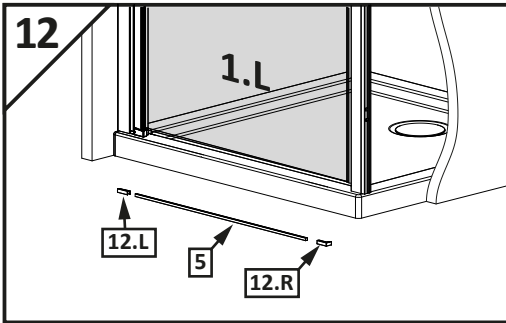

OK
✓

8.3

SW 2,5

8.4

OK
✓

9.1

OK
✓

Montaż z listwą progową
 Installation with threshold profile
 Die Montage mit Schwalleiste
 Montovanie s prahovým profilom
 Instalace přechodové lišty
 Монтаж с профилем порога
 Szerelés küszöb profilal
 Instalarea cu profil prag
 Montage avec barre de seuil
 Installazione con profilo di soglia
 Instalación con la barra de umbral
 تجميع مع شريط عتبة

Montaż bez listwy progowej
 Installation without threshold profile
 Die Montage ohne Schwalleiste
 Montovanie bez prahového profilu
 Instalace bez prahové lišty
 Монтаж без профиля порога
 Szerelés küszöb profil nélkül
 Instalarea fara profil prag
 Montage sans barre de seuil
 Installazione senza profilo di soglia
 Instalación sin la barra de umbral
 تجميع دون شريط عتبة