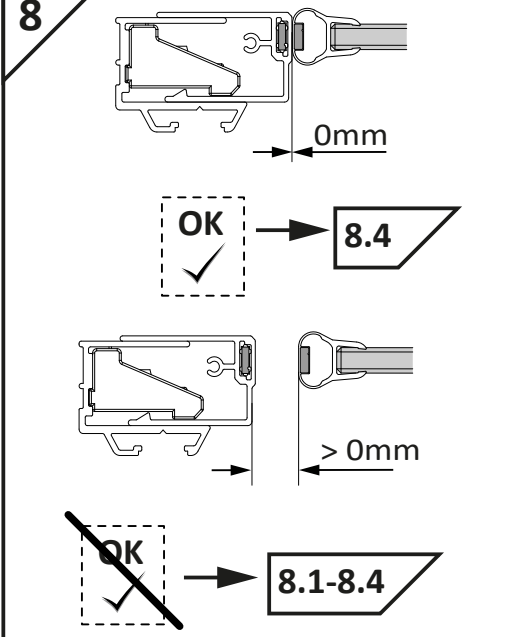

1-5mm

19

OK

6.3

7

8

8.1

8.2

OK
✓

8.3

SW 2,5

8.4

OK
✓

9.1

OK
✓

Montaż z listwą progową
 Installation with threshold profile
 Die Montage mit Schwalleiste
 Montovanie s prahovým profilom
 Instalace přechodové lišty
 Монтаж с профилем порога
 Szerelés küszöb profilal
 Instalarea cu profil prag
 Montage avec barre de seuil
 Installazione con profilo di soglia
 Instalación con la barra de umbral
 تجميع مع شريط عتبة