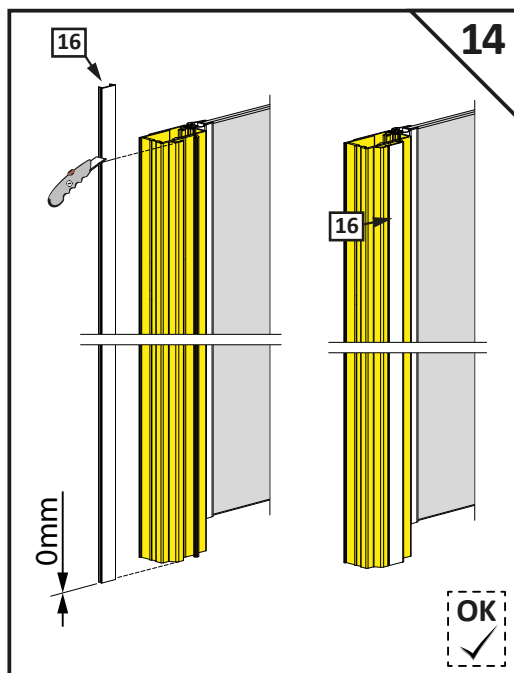

Montaż bez listwy progowej
 Installation without threshold profile
 Die Montage ohne Schwalleiste
 Montovanie bez prahového profilu
 Instalace bez prahové lišty
 Монтаж без профиля порога
 Szerelés küszöb profil nélkül
 Instalarea fara profil prag
 Montage sans barre de seuil
 Installazione senza profilo di soglia
 Instalación sin la barra de umbral
 تجميع دون شريط عتبة

OK
✓

8.3

SW 2,5

8.4

OK
✓

9.1

OK
✓

Montaż z listwą progową
 Installation with threshold profile
 Die Montage mit Schwalleiste
 Montovanie s prahovým profilom
 Instalace přechodové lišty
 Монтаж с профилем порога
 Szerelés küszöb profilal
 Instalarea cu profil prag
 Montage avec barre de seuil
 Installazione con profilo di soglia
 Instalación con la barra de umbral
 تجميع مع شريط عتبة

Montaż z listwą progową
Installation with threshold profile
Die Montage mit Schwalleiste
Montovanie s prahovým profilom
Instalace přechodové lišty
Монтаж с профилем порога
Szerelés küszöb profilal
Instalarea cu profil prag
Montage avec barre de seuil
Installazione con profilo di soglia
Instalación con la barra de umbral
تجميع مع شرط عتبة