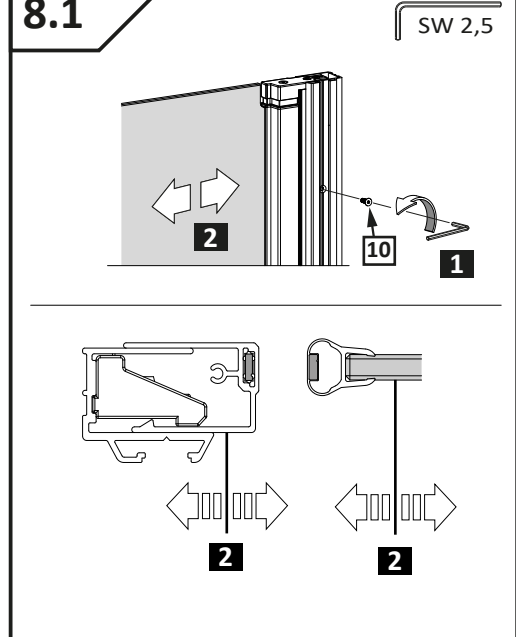

1-5mm

19

OK

6.3

7

8

8.1

8.2

OK
✓

8.3

SW 2,5

8.4

OK
✓

9.1

OK
✓

Montaż z listwą progową
 Installation with threshold profile
 Die Montage mit Schwalleiste
 Montovanie s prahovým profilom
 Instalace přechodové lišty
 Монтаж с профилем порога
 Szerelés küszöb profilal
 Instalarea cu profil prag
 Montage avec barre de seuil
 Installazione con profilo di soglia
 Instalación con la barra de umbral
 تجميع مع شريط عتبة

Montaż bez listwy progowej
 Installation without threshold profile
 Die Montage ohne Schwalleiste
 Montovanie bez prahového profilu
 Instalace bez prahové lišty
 Монтаж без профиля порога
 Szerelés küszöb profil nélkül
 Instalarea fara profil prag
 Montage sans barre de seuil
 Installazione senza profilo di soglia
 Instalación sin la barra de umbral
 تجميع دون شريط عتبة