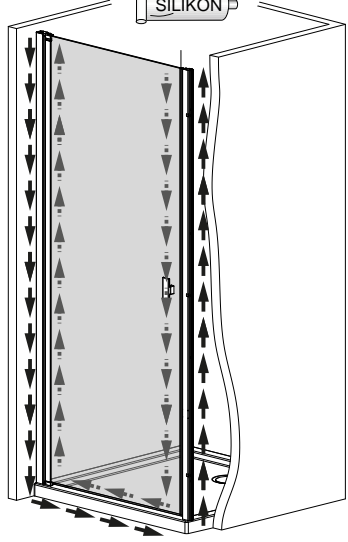

Montaż bez listwy progowej
 Installation without threshold profile
 Die Montage ohne Schwalleiste
 Montovanie bez prahového profilu
 Instalace bez prahové lišty
 Монтаж без профиля порога
 Szerelés küszöb profil nélkül
 Instalarea fara profil prag
 Montage sans barre de seuil
 Installazione senza profilo di soglia
 Instalación sin la barra de umbral
 تجميع دون شريط عتبة

Montaż z listwą progową
Installation with threshold profile
Die Montage mit Schwalleiste
Montovanie s prahovým profilom
Instalace přechodové lišty
Монтаж с профилем порога
Szerelés küszöb profilal
Instalarea cu profil prag
Montage avec barre de seuil
Installazione con profilo di soglia
Instalación con la barra de umbral
تجميع مع شرط عتبة

17

Montaż bez listwy progowej
Installation without threshold profile
Die Montage ohne Schwalleiste
Montovanie bez prahového profilu
Instalace bez prahové lišty
Монтаж без профиля порога
Szerelés küszöb profil nélküül
Instalarea fara profil prag
Montage sans barre de seuil
Installazione senza profilo di soglia
Instalación sin la barra de umbral
تجميع دون شرط عتبة

18

17

24h 

SILIKON 

17.1

17.2

18

24h 