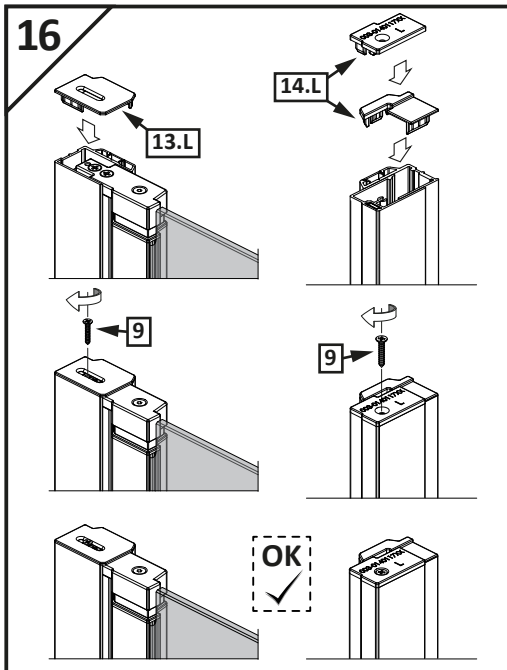

OK
✓

8.3

SW 2,5

8.4

OK
✓

9.1

OK
✓

Montaż z listwą progową
 Installation with threshold profile
 Die Montage mit Schwalleiste
 Montovanie s prahovým profilom
 Instalace přechodové lišty
 Монтаж с профилем порога
 Szerelés küszöb profilal
 Instalarea cu profil prag
 Montage avec barre de seuil
 Installazione con profilo di soglia
 Instalación con la barra de umbral
 تجميع مع شريط عتبة

Montaż bez listwy progowej
 Installation without threshold profile
 Die Montage ohne Schwalleiste
 Montovanie bez prahového profilu
 Instalace bez prahové lišty
 Монтаж без профиля порога
 Szerelés küszöb profil nélkül
 Instalarea fara profil prag
 Montage sans barre de seuil
 Installazione senza profilo di soglia
 Instalación sin la barra de umbral
 تجميع دون شريط عتبة