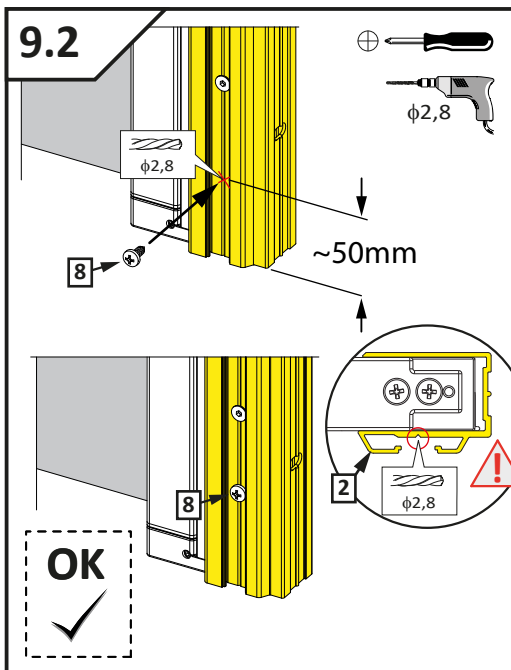

OK
✓

8.3

SW 2,5

8.4

OK
✓

9.1

OK
✓

Montaż z listwą progową
 Installation with threshold profile
 Die Montage mit Schwalleiste
 Montovanie s prahovým profilom
 Instalace přechodové lišty
 Монтаж с профилем порога
 Szerelés küszöb profilal
 Instalarea cu profil prag
 Montage avec barre de seuil
 Installazione con profilo di soglia
 Instalación con la barra de umbral
 تجميع مع شريط عتبة

Montaż bez listwy progowej
 Installation without threshold profile
 Die Montage ohne Schwalleiste
 Montovanie bez prahového profilu
 Instalace bez prahové lišty
 Монтаж без профиля порога
 Szerelés küszöb profil nélkül
 Instalarea fara profil prag
 Montage sans barre de seuil
 Installazione senza profilo di soglia
 Instalación sin la barra de umbral
 تجميع دون شريط عتبة

Montaż z listwą progową
Installation with threshold profile
Die Montage mit Schwalleiste
Montovanie s prahovým profilom
Instalace přechodové lišty
Монтаж с профилем порога
Szerelés küszöb profilal
Instalarea cu profil prag
Montage avec barre de seuil
Installazione con profilo di soglia
Instalación con la barra de umbral
تجميع مع شرط عتبة