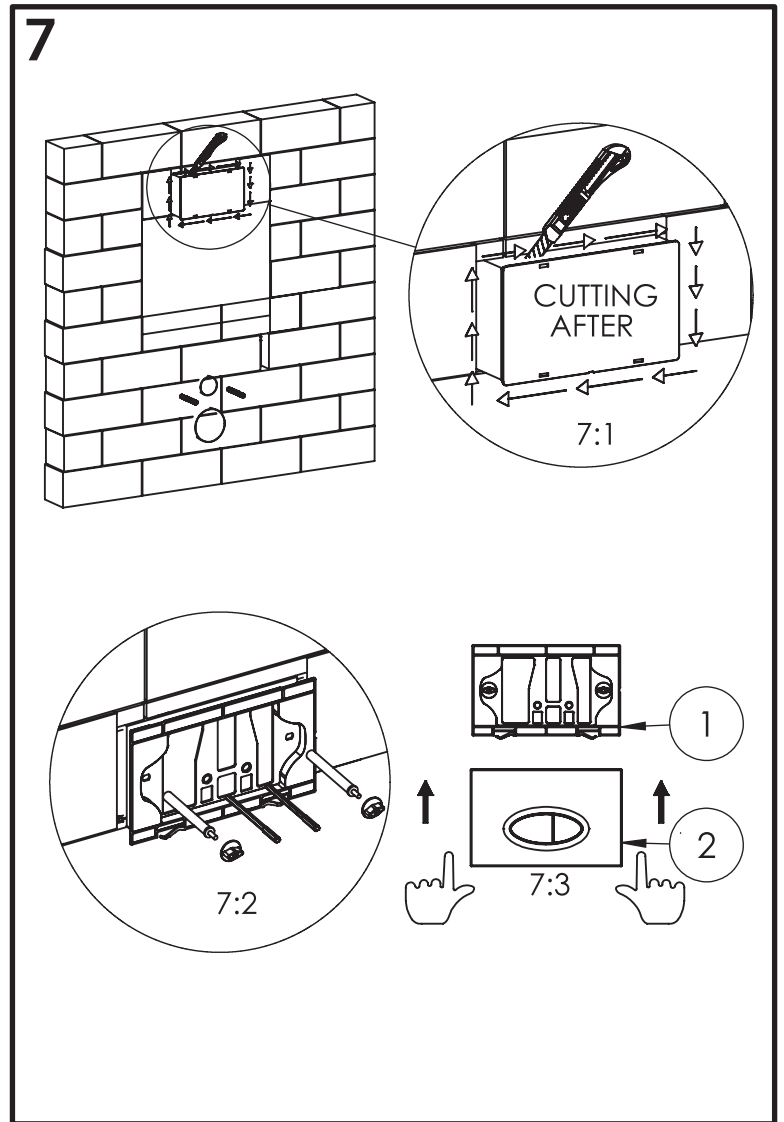

BB026

Инсталляция скрытого монтажа для подвесных унитазов

BelBagno®
bagni belli e' vita bella