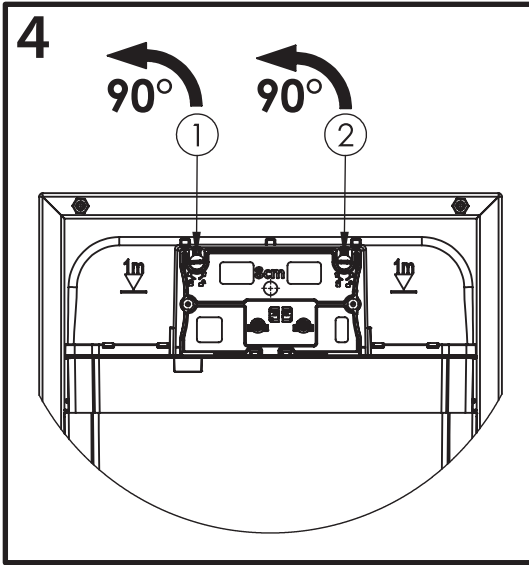

BB026

Инсталляция скрытого монтажа для подвесных унитазов

BelBagno®
bagni belli e' vita bella