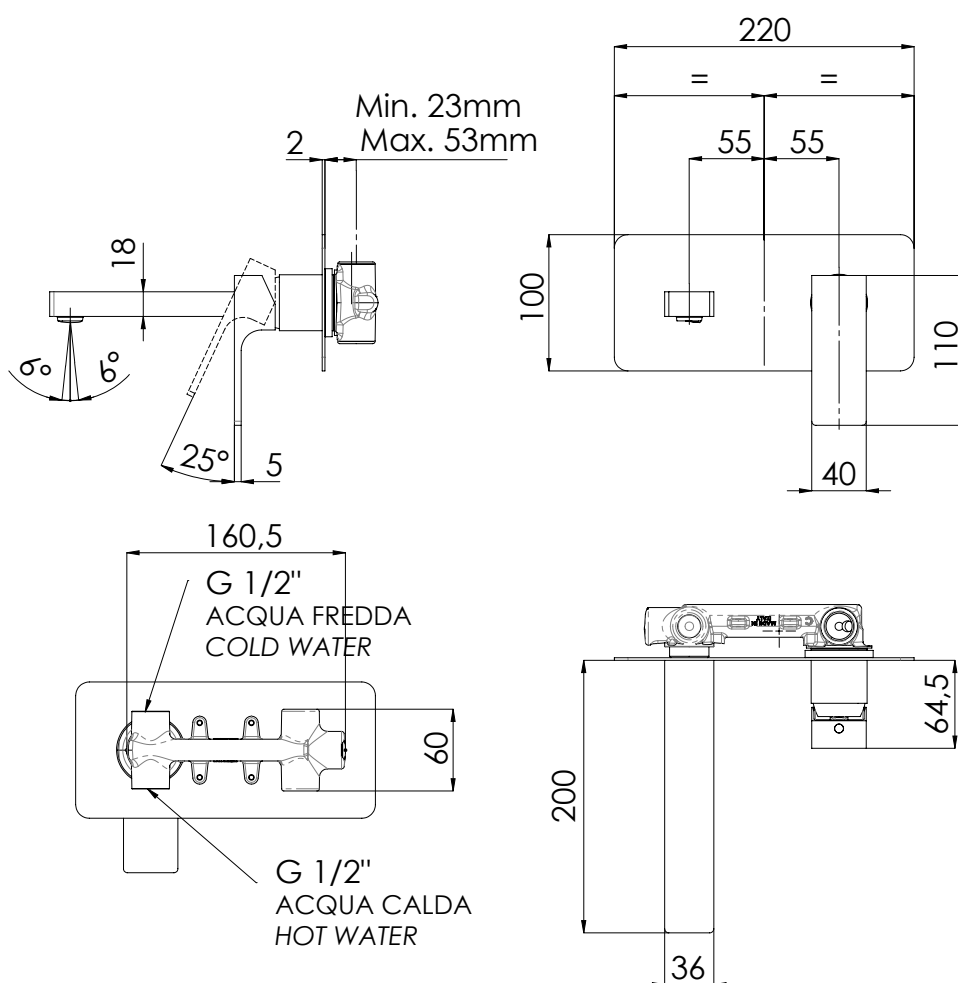

REMER

RUBINETTERIE

SERIE
SERIES

ABSOLUTE

CODICE
CODE

AU 15

IMMAGINE - IMAGE

DESCRIZIONE - DESCRIPTION

Miscelatore monocomando lavabo da incasso con piastra orizzontale in ottone cromato, bocca 20 cm.

Built-in basin single-lever mixer with horizontal wall flange in chrome plated brass, cm. 20 spout.

SCHEDA TECNICA - TECHNICAL FEATURES