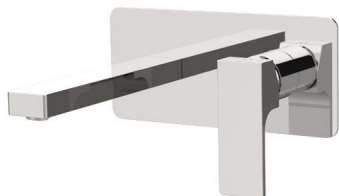

REMER

RUBINETTERIE

SERIE
SERIES

ABSOLUTE

CODICE
CODE

AU 15

IMMAGINE - IMAGE

DESCRIZIONE - DESCRIPTION

Miscelatore monocomando lavabo da incasso con piastra orizzontale in ottone cromato, bocca 20 cm.

Built-in basin single-lever mixer with horizontal wall flange in chrome plated brass, cm. 20 spout.

SCHEDA TECNICA - TECHNICAL FEATURES

CARATTERISTICHE - FEATURES

Disponibile in Finitura
Available in Finishing

Perfect Tune
Perfect Tune

COMPONENTI - COMPONENTS

Cartuccia R52
Cartridge R52

Aeratore 83FLBA
Aerator 83FLBA

FINITURE - FINISHING

NO Nero Opaco - Matt Black
BO Bianco Opaco - Matt White
NP Nichel Spazzolato - Brushed Nickel
NPO Nichel Spazz. Opaco - Matt Brushed Nickel
DO Oro Lucido - Shiny Gold
BG Oro Spazzolato - Brushed Gold
CFP Cromo Nero Spazz. - Brushed Black Chrome
CR Cromo - Chrome