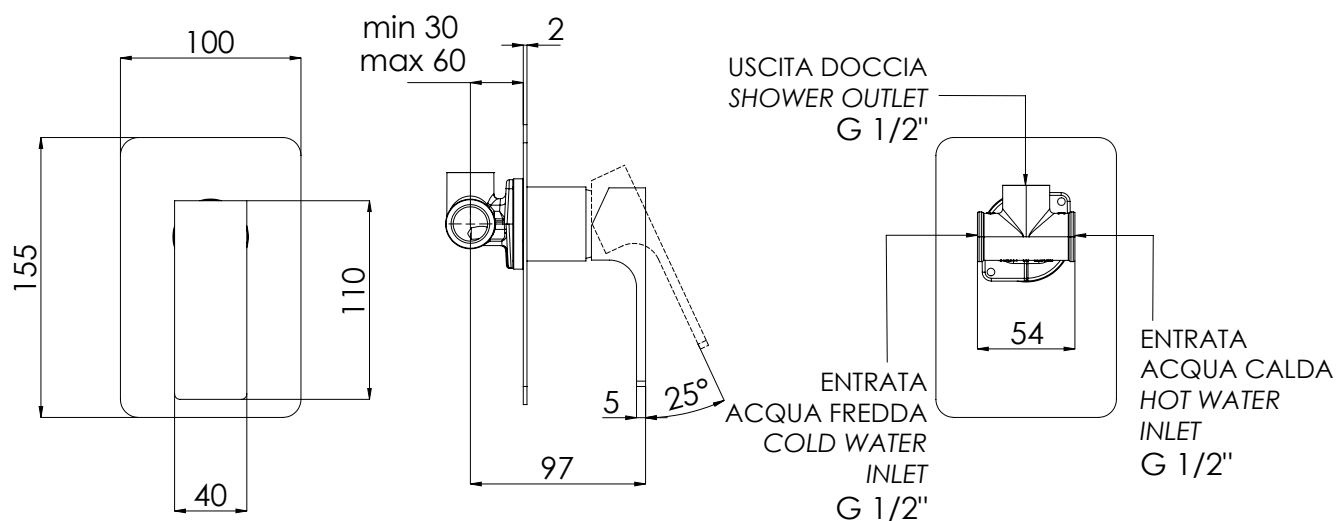

REMER

RUBINETTERIE

SERIE
SERIES

ABSOLUTE

CODICE
CODE

AU 30

IMMAGINE - IMAGE

DESCRIZIONE - DESCRIPTION

Miscelatore monocomando vasca/doccia da incasso senza deviatore.

Built-in bath/shower single-lever mixer without diverter.

SCHEDA TECNICA - TECHNICAL FEATURES

CARATTERISTICHE - FEATURES

Disponibile in Finitura
Available in Finishing