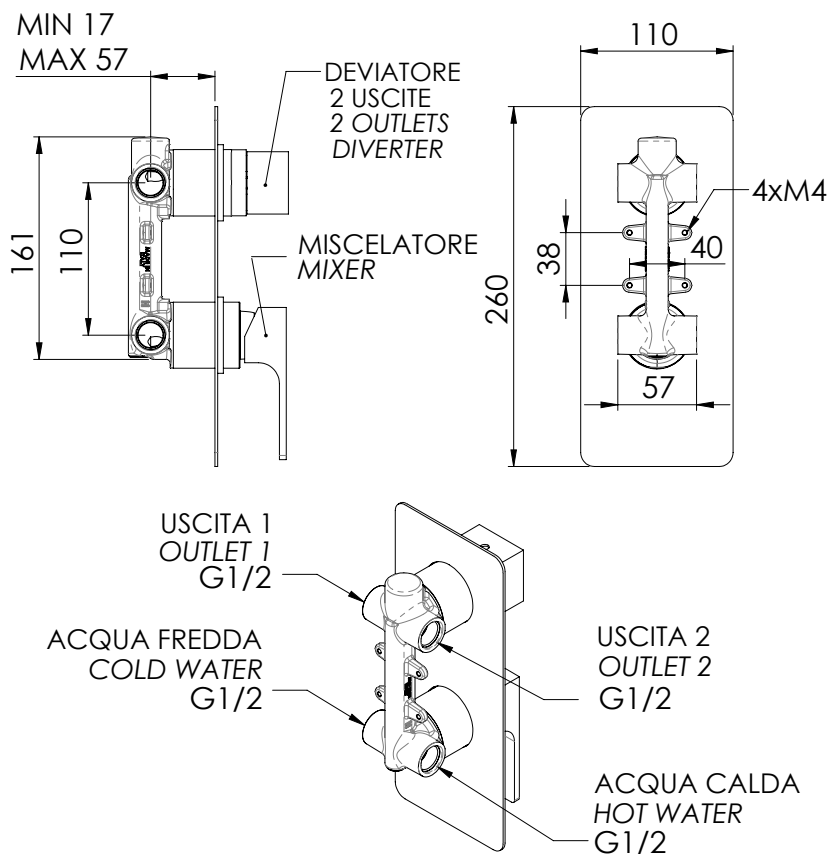

REMER

RUBINETTERIE

SERIE
SERIES

ABSOLUTE

CODICE
CODE

AU92

IMMAGINE - IMAGE

DESCRIZIONE - DESCRIPTION

Miscelatore monocomando per doccia con deviatore a due posizioni, su piastra unica.

Single-lever shower mixer with 2 positions diverter on single flange.

SCHEDA TECNICA - TECHNICAL FEATURES

CARATTERISTICHE - FEATURES