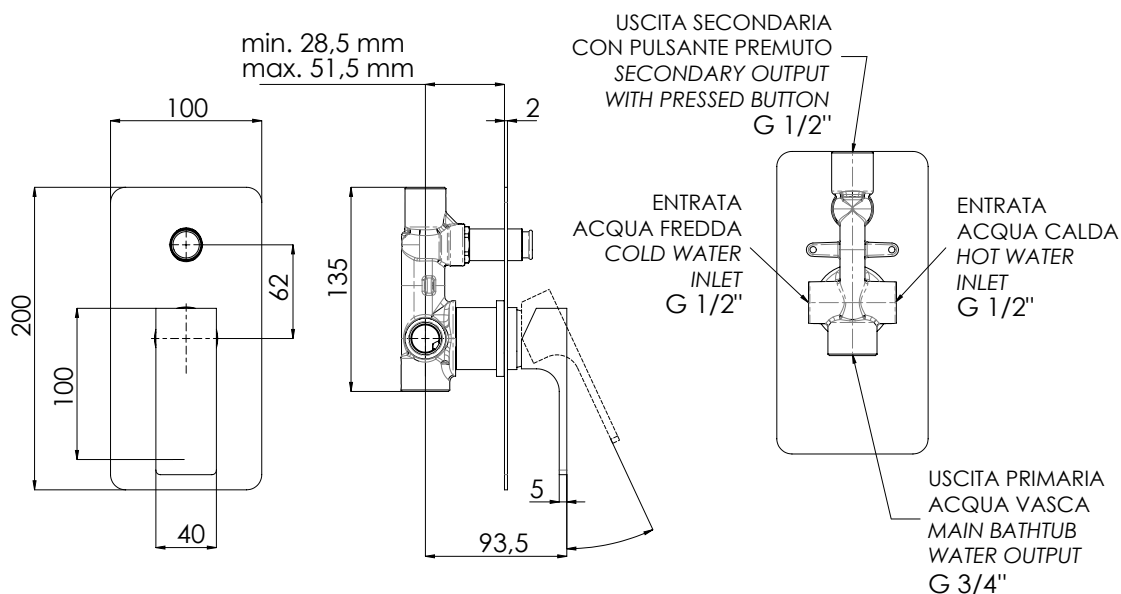

SCHEDA TECNICA - TECHNICAL FEATURES

CARATTERISTICHE - FEATURES

Disponibile in Finitura
Available in Finishing

2 Vie
2 Ways

FINITURE - FINISHING

NO
Nero Opaco
Matt Black

BO
Bianco Opaco
Matt White

NP
Nichel Spazzolato
Brushed Nickel

NPO
Nichel Spazzolato Opaco
Matt Brushed Nickel

DO
Oro Lucido
Shiny Gold

BG
Oro Spazzolato
Brushed Gold

CR
Cromo
Chrome

CFP
Cromo Nero Spazzolato
Brushed Black Chrome

COMPONENTI - COMPONENTS

Cartuccia R52
Cartridge R52

REMER Rubinetterie S.p.A.

Via Leonardo Da Vinci, 83 - 20062 Cassano d'Adda (MI) - Italy - Tel. +39 0363 364211 - info@remer.eu - www.remer.eu