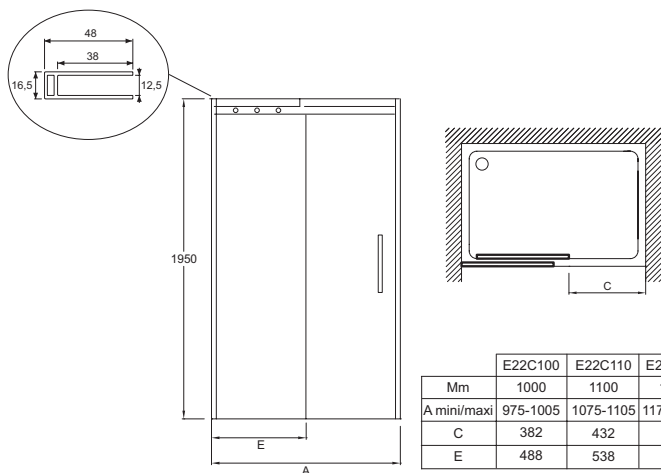

Преимущества при монтаже

- Простая установка : Регулировка по стене 20 мм
- Вариативность : установка слева/справа, в нишу или угол (с фиксированной боковой стенкой)
- Дополнительная опция: увеличивающий профиль 20 мм

Технические характеристики

- РАЗМЕРЫ (СМ) : 195 x 180 см
- МАТЕРИАЛ : Прозрачное стекло
- НОРМЫ И ПРАВИЛА : EN 14428
- ПРОЕМ : 68
- ТОЛЩИНА СТЕКЛА В ММ : 8
- РЕГУЛИРОВКА ПО СТЕНЕ В ММ : 20
- УСТАНОВКА : Закрытое пространство
- ОПЦИЯ : Увеличивающий профиль 20 мм
- COULEUR DES PROFILÉS : Хром
- ВЕС : 78 кг
- ТИП УСТАНОВКИ : В нишу или в угол
- МИН/МАКС ШИРИНА С ФИКСИРОВАННОЙ ПАНЕЛЬЮ : 66
- УСТАНОВКА : Реверсивная
- ВЫСОТА ПАНЕЛИ В СМ : 195
- ТИП ДУШЕВОГО ОГРАЖДЕНИЯ : Раздвижные
- АНТИИЗВЕСТКОВОЕ ПОКРЫТИЕ : Да
- РЕКОМЕНДАЦИИ ПО УХОДУ : Очищайте поверхность теплой мыльной водой. Не используйте кислотные или абразивные моющие средства.
- Водонепроницаемость: магниты на раме для надежного закрывания двери, без порошка