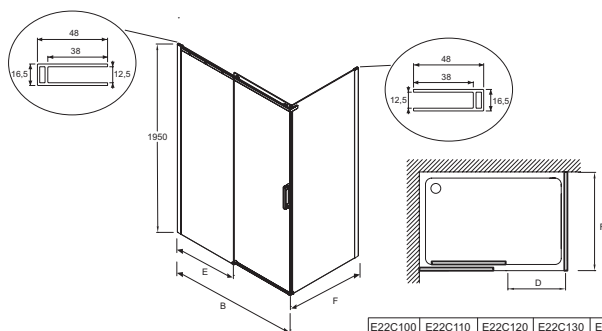

E22C100	E22C110	E22C120	E22C130	E22C140	E22C150	E22C160	E22C170	E22C180
Mm	1000	1100	1200	1300	1400	1500	1600	1700	1800
B mini/maxi	965-985	1065-1085	1165-1185	1265-1285	1365-1385	1465-1485	1565-1585	1665-1685	1765-1785
D	362	412	462	512	562	562	660	660	660
E	488	538	588	638	688	788	788	888	988

	E22FC70	E22FC80	E22FC90	E22FC100
Mm	700	800	900	1000
F mini/maxi	660-680	760-780	860-880	960-980