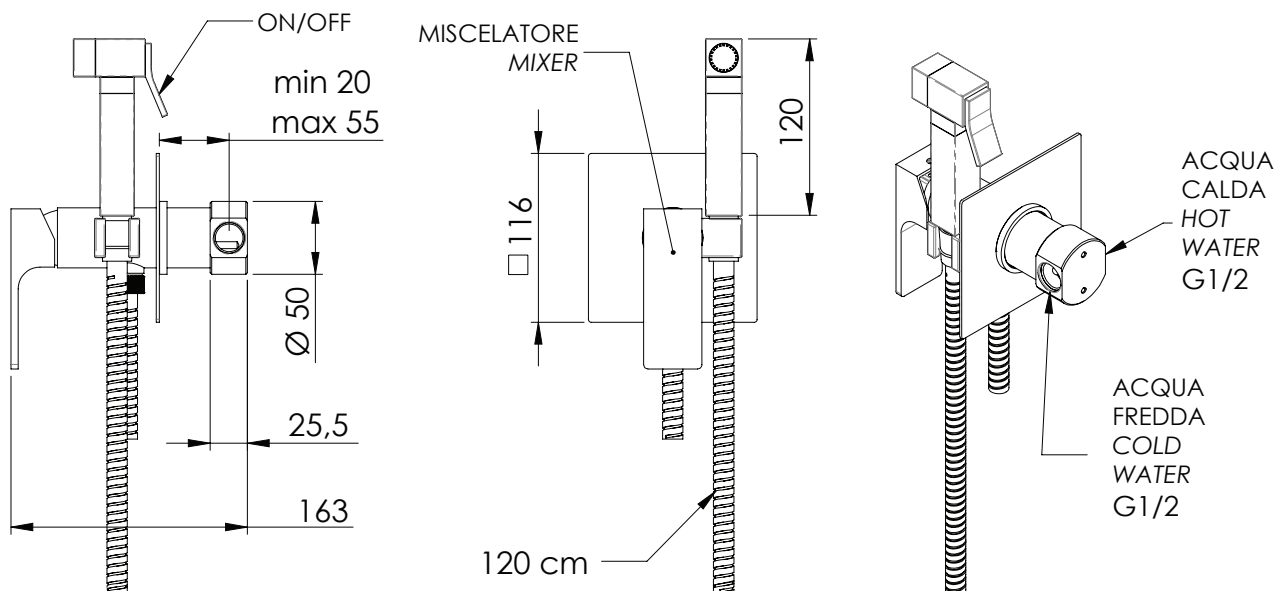

REMER

RUBINETTERIE

SERIE
SERIES

ABSOLUTE

CODICE
CODE

AU65

IMMAGINE - IMAGE

DESCRIZIONE - DESCRIPTION

Miscelatore incasso per shut-off comprensivo di doccia shut-off art. 3320S, supporto doccia-presa acqua, attacco conico da 1/2", tutto in ottone cromato e flessibile doccia cm 120.

Built-in shower mixer set including shut-off art. 3320S, shower holder-water punch on flange, with 1/2" connection, all in c.p. brass and shower flexible cm 120.

SCHEDA TECNICA - TECHNICAL FEATURES

CARATTERISTICHE - FEATURES

Disponibile in Finitura
Available in Finishing

Posizione
d'interruzione getto
Stop flow position

Flessibile Lungo 120 cm
Flexible Length 120 cm