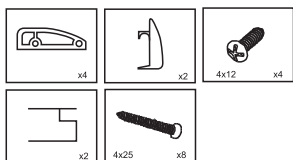

ИЗОБРАЖЕНИЕ ИНСТРУМЕНТА

СПИСОК АКСЕССУАРОВ

SOLO R

Артикул	Габариты, мм	А(мм)	В(мм)
061101	800x800x1900	790-800	790-800
061108	900x900x1900	890-900	890-900
061120	1000x1000x1900	990-1000	990-1000

2.

3.