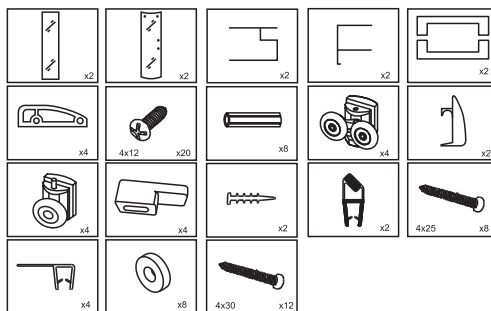

#### ИЗОБРАЖЕНИЕ ИНСТРУМЕНТА

#### СПИСОК АКСЕССУАРОВ

## SOLO R

Артикул	Габариты, мм	А(мм)	В(мм)
061101	800x800x1900	790-800	790-800
061108	900x900x1900	890-900	890-900
061120	1000x1000x1900	990-1000	990-1000