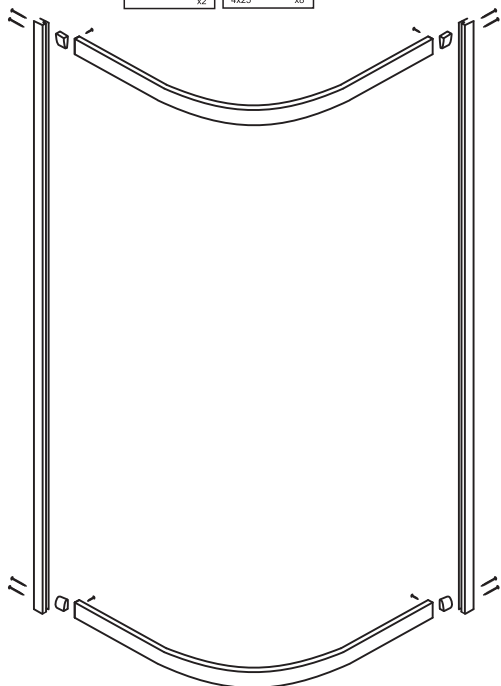

ИЗОБРАЖЕНИЕ ИНСТРУМЕНТА

СПИСОК АКСЕССУАРОВ

SOLO R

Артикул	Габариты, мм	А(мм)	В(мм)
061101	800x800x1900	790-800	790-800
061108	900x900x1900	890-900	890-900
061120	1000x1000x1900	990-1000	990-1000

2.

3.