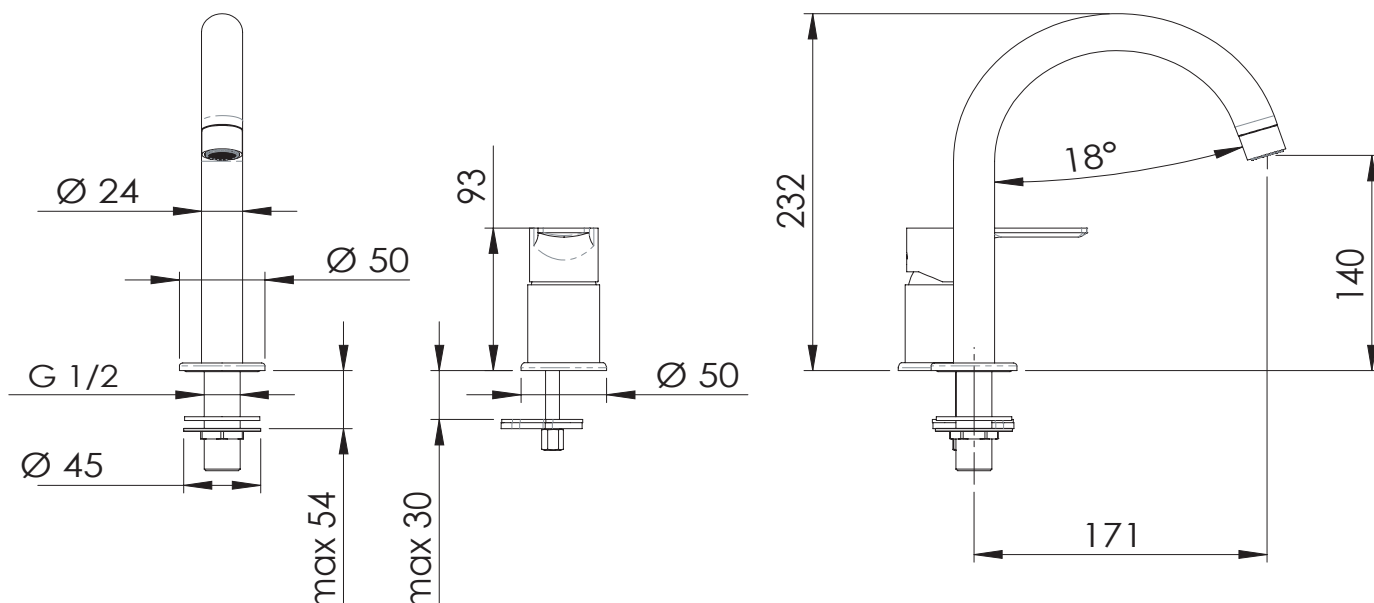

REMER

RUBINETTERIE

SERIE
SERIES

ENERGY

CODICE
CODE

EY57

IMMAGINE - IMAGE

DESCRIZIONE - DESCRIPTION

Miscelatore monocomando lavabo due fori.

Two holes single-lever washbasin mixer.

SCHEDA TECNICA - TECHNICAL FEATURES

CARATTERISTICHE - FEATURES

Disponibile in Finitura
Available in Finishing

FINITURE - FINISHING