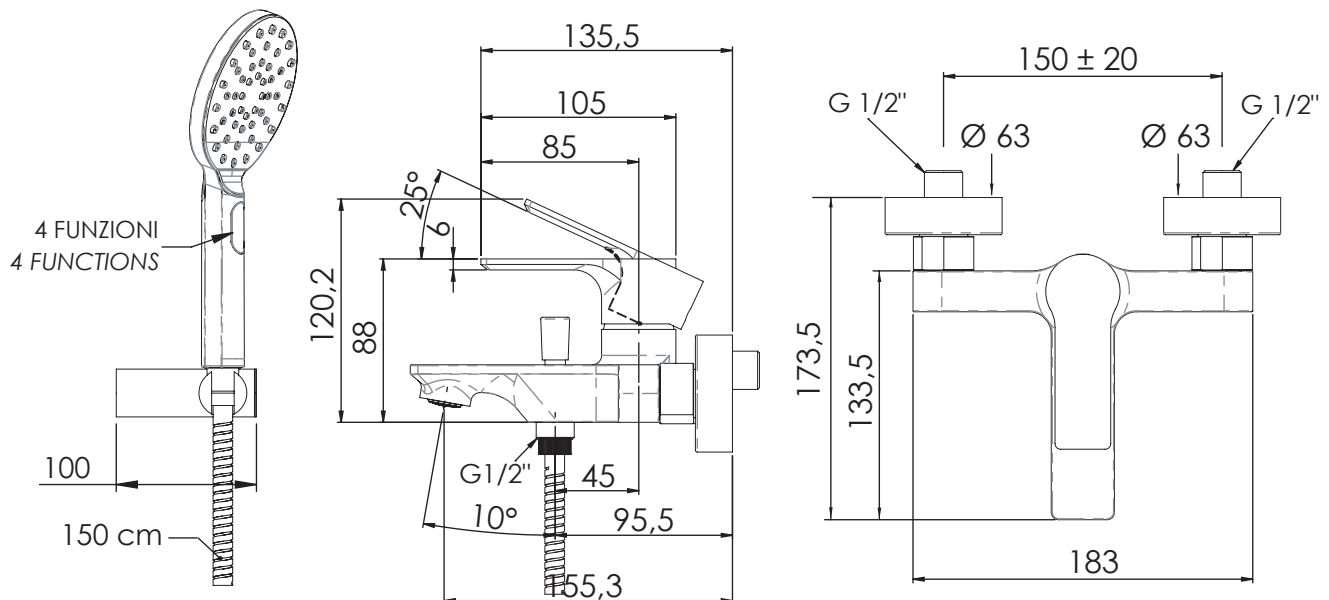

SCHEDA TECNICA - TECHNICAL FEATURES

CARATTERISTICHE - FEATURES

Disponibile in Finitura
Available in Finishing

Con Getti Anticalcare
With Antilimestone Jets

Getto intenso a risparmio idrico
Intense water-saving jet

2 Vie
2 Ways

Getto Esterno
External Jet

Getto spray ampia copertura e getto
intenso esterno a risparmio idrico
Wide coverage spray jet and intense
water saving external jet

Flessibile Lungo 150 cm
Flexible Length 150 cm

Getto Aerato Intenso
Intense Aerated Jet

COMPONENTI - COMPONENTS

FINITURE - FINISHING

REMER Rubinetterie S.p.A.

Via Leonardo Da Vinci, 83 - 20062 Cassano d'Adda (MI) - Italy - Tel. +39 0363 364211 - info@remer.eu - www.remer.eu