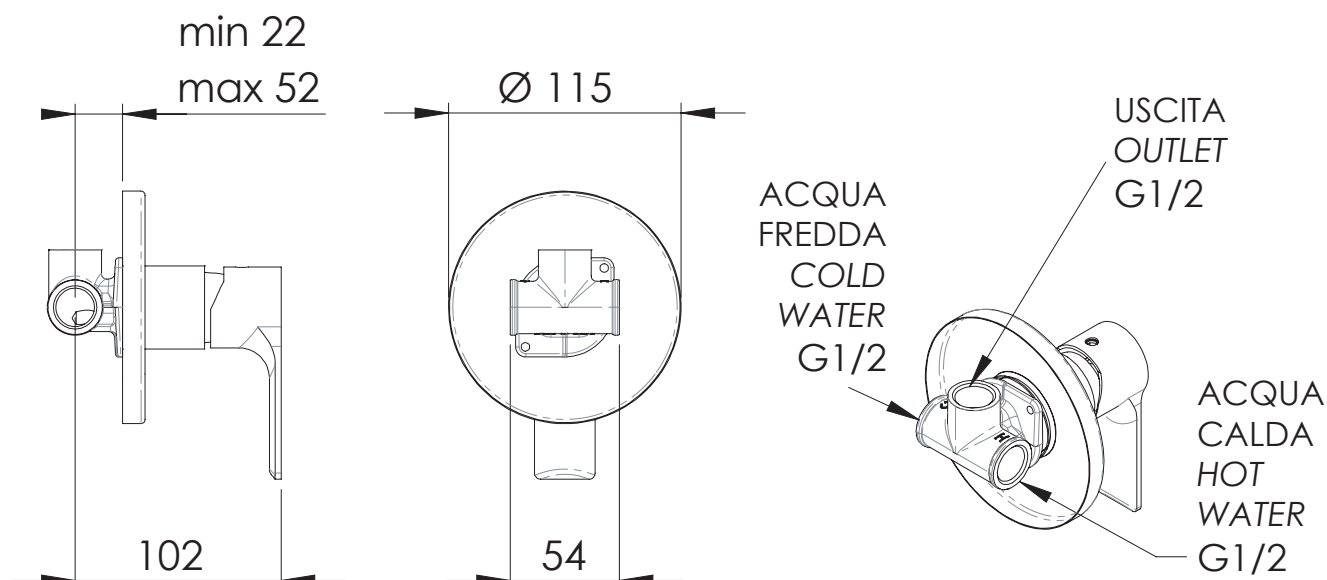

SCHEDA TECNICA - TECHNICAL FEATURES

CARATTERISTICHE - FEATURES

Disponibile in Finitura
Available in Finishing

FINITURE - FINISHING

NO
Nero Opaco
Matt Black

BO
Bianco Opaco
Matt White

NP
Nichel Spazzolato
Brushed Nickel

NPO
Nichel Spazzolato Opaco
Matt Brushed Nickel

CR
Cromo
Chrome

COMPONENTI - COMPONENTS

Cartuccia R52
Cartridge R52

REMER Rubinetterie S.p.A.

Via Leonardo Da Vinci, 83 - 20062 Cassano d'Adda (MI) - Italy - Tel. +39 0363 364211 - info@remer.eu - www.remer.eu