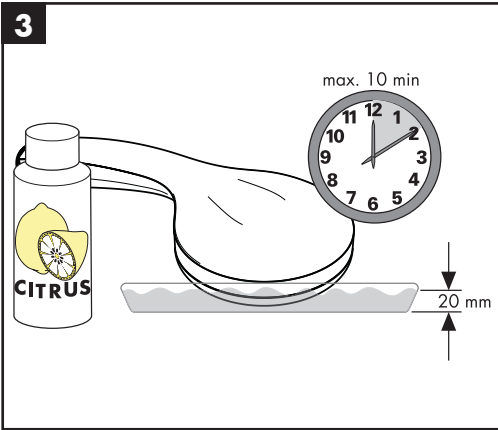

[www.hansgrohe.com/
cleaning-recommendation](http://www.hansgrohe.com/cleaning-recommendation)

- DE** Einfach sauber: Kalk lässt sich von den Noppen ganz leicht abrubbeln.
- FR** La propreté en toute simplicité: les dépôts formés sur les buses élastiques en silicone s'éliminent par un simple passage de la main.
- EN** Just clean: simply rub over the spray nozzles to remove lime scale.
- IT** Facile da pulire: Il calcare viene eliminato semplicemente dagli ugelli elastici in silicone.
- ES** Fácil aseó: La cal se puede retirar sencillamente frotando con los dedos de las toberas elásticas de silicona.
- NL** Eenvoudig schoon: Kalk kan eenvoudig van de noppen worden gewreven.
- DK** Enkel rengøring: Det er let at fjerne kalkaflejringer fra stråledyserne.
- PT** Simplesmente limpo: o calcário pode ser simplesmente retirado das saiências através de fricção.
- PL** Po prostu czysto: Pęczki można całkiem łatwo oczyścić z kamienia.
- CS** Jednoduše čistě: Vapenné usazeniny můžete z popků snadno odstranit oříháním.
- SK** Jednoducho čistý: Vodný kameň sa dá zo štetín celkom ľahko odstrániť.
- ZH** 清洁: 只需要揉搓花洒表面的出水孔即可去除水垢。
- RU** Простота чистки: известь очень легко стирается с утолщений.
- FI** Yksinkertaisesti puhdas: kalkin voi helposti hieroa irti nypystä.
- SV** Enkelt att göra rent: det är lätt att ta bort kalk från pöpporna.
- LT** Paprasta švara: kalkės lengvai nugrądomos nuo kilpos.
- HR** Jednostavno čisto: Kamenac se sasvim lako uklanja s izbočina.
- TR** Sadece temiz: Kireç, düğümlerle kolayca ovalanabilir.
- RO** Pur și simplu curat: Calcarul se îndepărtează ușor de pe noduri prin frecare.
- EL** Απλά τέλεια καθαριότητα: Τα άλατα μπορούν να αφαιρεθούν με μεγάλη ευκολία από τα στόμια.
- SL** Preprosto čisto: arpenec se z lahkoto podrgne z vozličkov.
- ET** Lihtsalt puhas: luoja saab nuppudel lihtsalt maha hõõruda.
- LV** Vienkārša tīrīšana: kaļķis no izvirzījumiem ir viegli norubināms.
- SR** Jednostavno čisto: Kamenac se sasvim lako skida sa izbočina.
- NO** Simpelten ren: Ved å gnikke er det lett å fjerne kalk fra nuppene.
- BG** Просто чисто: Варовикът лесно може да се изтърси от удебеленията.
- SQ** Thjesht dhe pastër. Mbetjet gëlqerore mund të hiqen me fërkim të lehtë.
- AR** إنه سهل التنظيف، حيث يسقط الجير بسهولة شديدة من الأجزاء الناتئة
- HU** Egyszerűen tiszta: a vízkő egészen könnyen ledörzsölhető a csomókról.
- JP** 清掃が簡単: カルキは突起部から簡単にこすり落とすことができます。