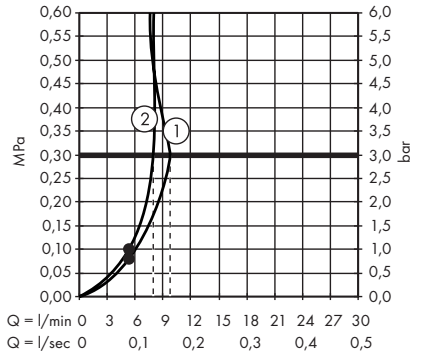

P max. 0,6 MPa 6 bar
0,1 - 0,4 MPa 1 - 4 bar

T max. 60 °C
< 50 °C

Vernis Blend Vario Green

26090000

Vernis Blend Vario EcoSmart

26340XXX

Vernis Blend Vario Green

26090000