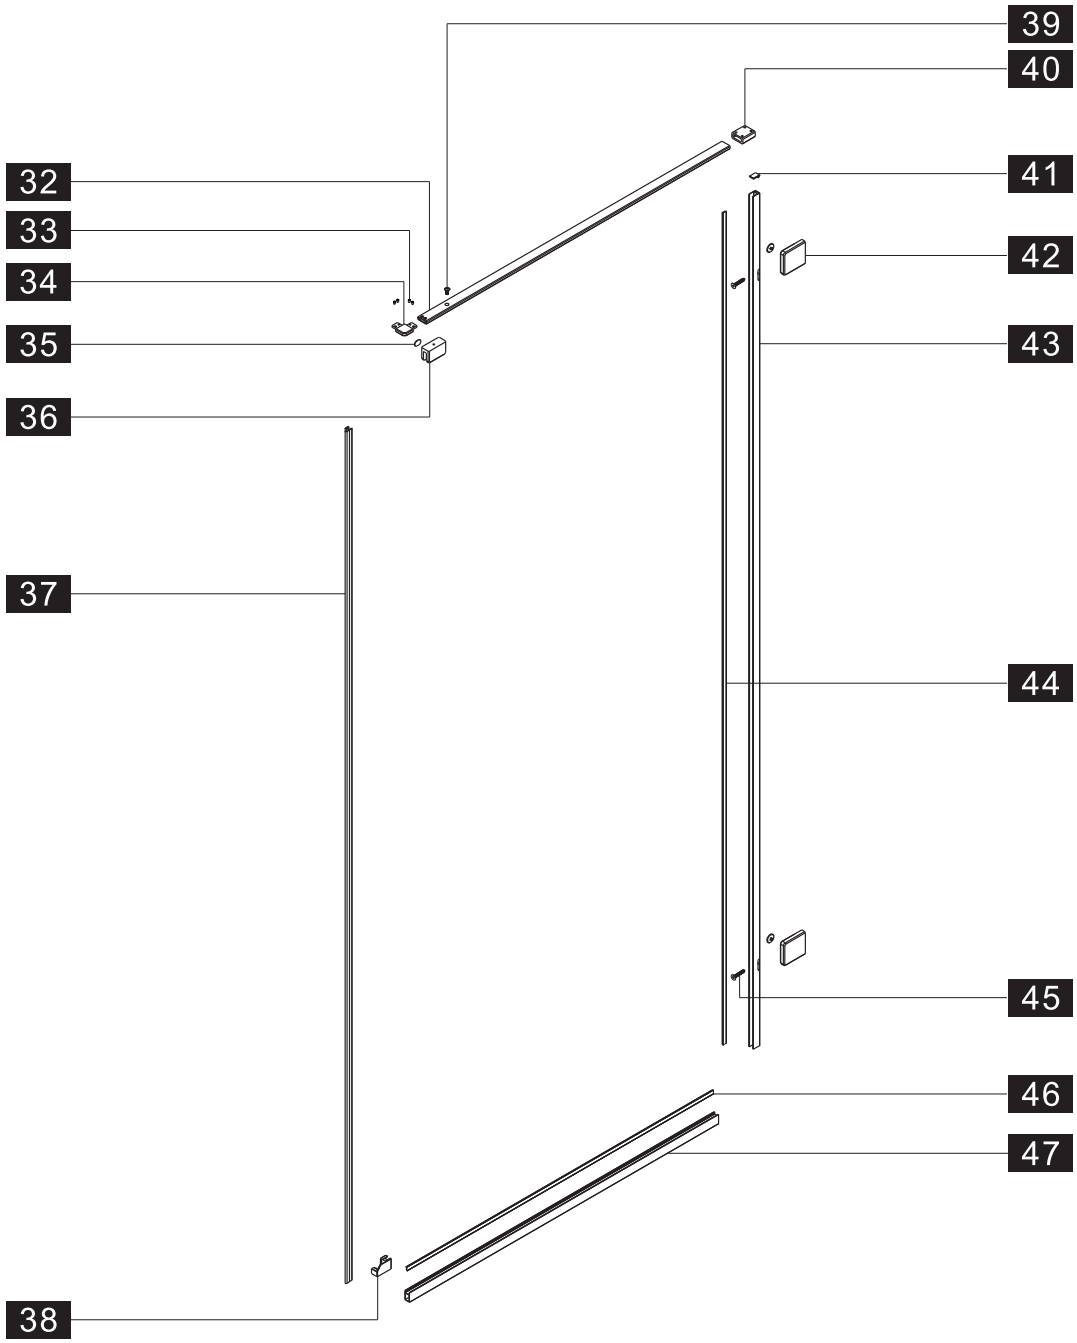

Примечание: для установки душевого ограждения потребуется работа двух человек. Перед установкой удалите защитную пленку с алюминиевых профилей.

■ Установка душевого поддона

Поддон для душа должен располагаться напротив стены.

13

Это изделие тяжёлое и требуются два человека для установки.

BELLAGIO-A-1/AH-1

- 32 x1
- 33 x4
M5*5
- 34 x1
- 35 x1
- 36 x1
- 37 x1
- 38 x1
L R
- 39 x2
M4*8
- 40 x1
- 41 x1
- 42 x2
- 43 x1
- 44 x1
- 8 x3
ST4.0x30
- 46 x1
- 47 x1