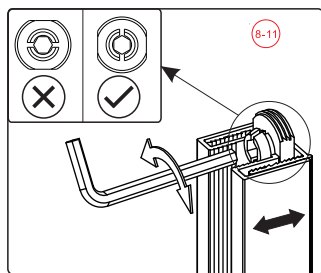

✓ ⚠
Снаружи

27

Это изделие тяжёлое и требуются два человека для установки.