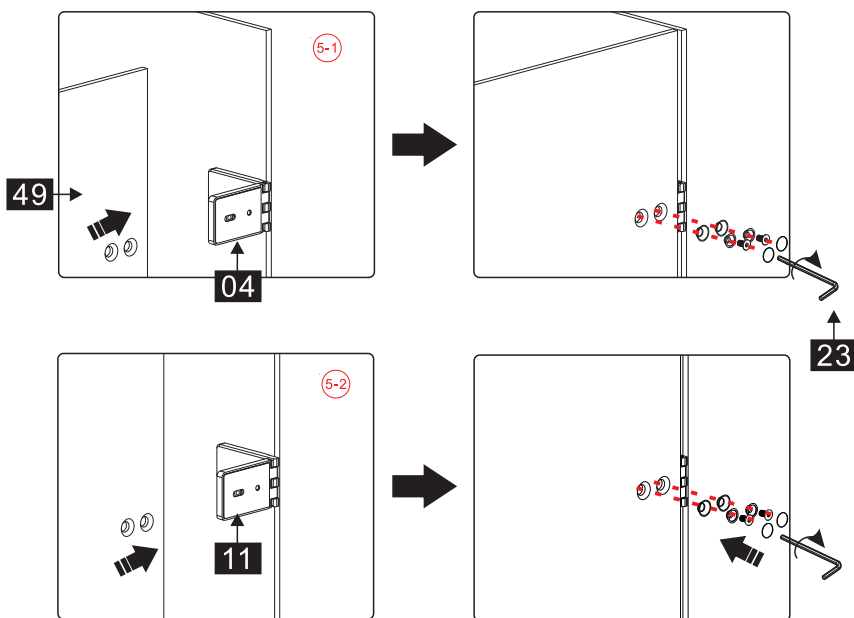

5 x5
- 

6 x4
ST4.0x30
- 

8 x1
ST4.0x30

Это изделие тяжёлое и требуются два человека для установки.

Это изделие тяжёлое и требуются два человека для установки.

Вставьте петлю в нижнюю часть прорези и зафиксируйте положение

Это изделие тяжёлое и требуются два человека для установки.

Снаружи

Это изделие тяжёлое и требуются два человека для установки.

Это изделие тяжёлое и требуются два человека для установки.

Это изделие тяжёлое и требуются два человека для установки.