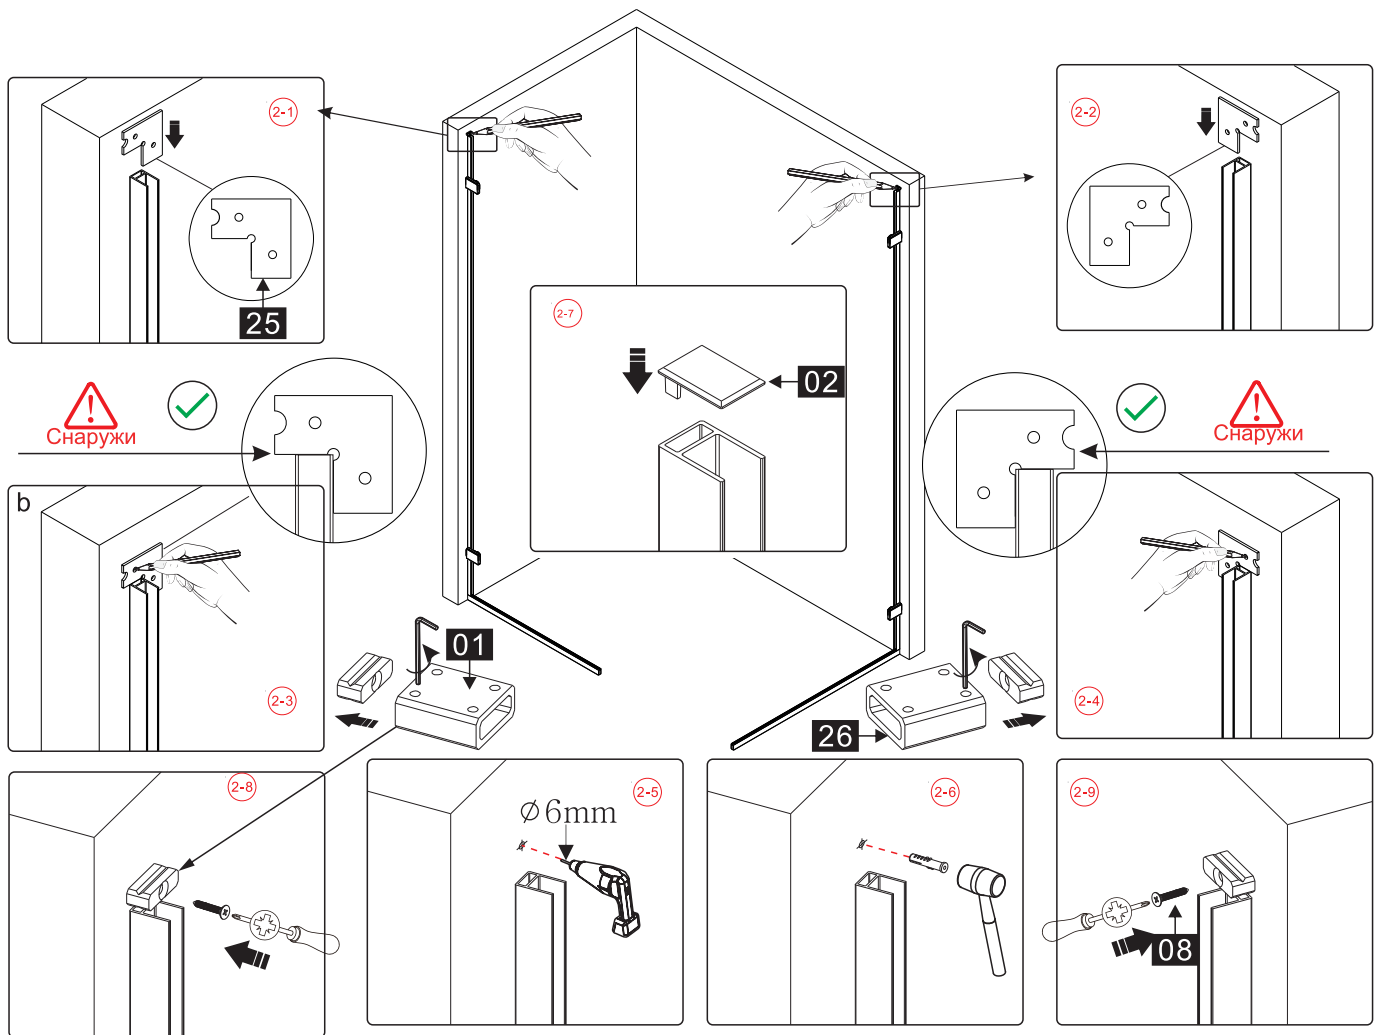

13

Это изделие тяжёлое и требуются два человека для установки.

BELLAGIO-A-1/AH-1

- 32 x1
- 33 x4
M5*5
- 34 x1
- 35 x1
- 36 x1
- 37 x1
- 38 x1
L R
- 39 x2
M4*8
- 40 x1
- 41 x1
- 42 x2
- 43 x1
- 44 x1
- 8 x3
ST4.0x30
- 46 x1
- 47 x1

Это изделие тяжёлое и требуются два человека для установки.

Это изделие тяжёлое и требуются два человека для установки.

Это изделие тяжёлое и требуются два человека для установки.

Это изделие тяжёлое и требуются два человека для установки.