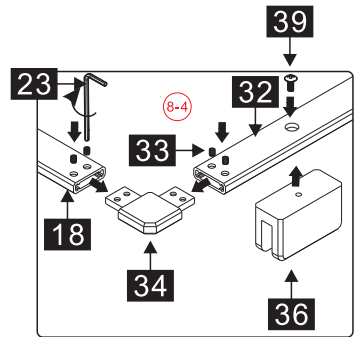

Это изделие тяжёлое и требуются два человека для установки.