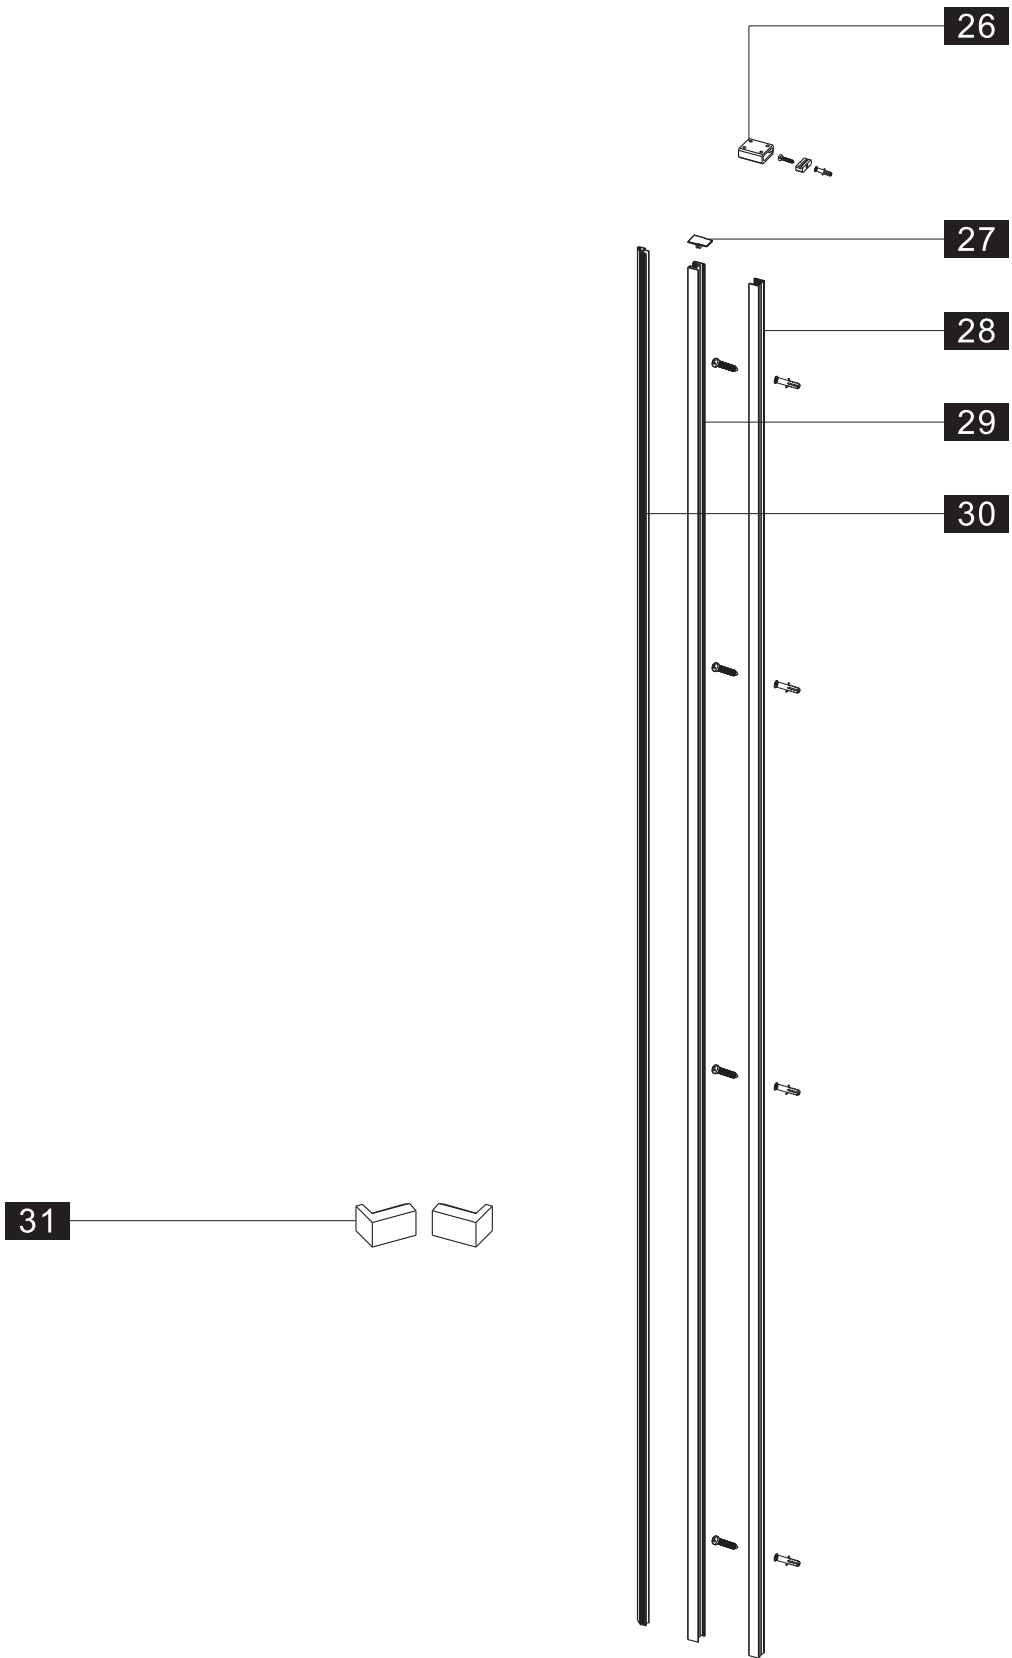

- 26 x1
- 27 x1
- 28 x1
- 29 x1
- 30 x1
- L R
- 5 x5
- 6 x4
  ST4.0x30
- 8 x1
  ST4.0x30

Это изделие тяжёлое и требуются два человека для установки.