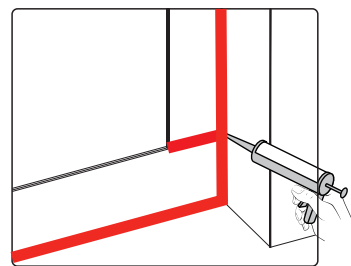

Примечание: для установки душевого ограждения потребуется работа двух человек. Перед установкой удалите защитную пленку с алюминиевых профилей.

■ Установка душевого поддона

Поддон для душа должен располагаться напротив стены.

15

9-7

14

9-8

Это изделие тяжёлое и требуются два человека для установки.

Это изделие тяжёлое и требуются два человека для установки.

Достоверную информацию уточняйте на santehnica.ru.