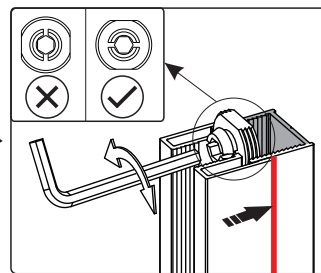

✓ ⚠
Снаружи

27

Это изделие тяжёлое и требуются два человека для установки.