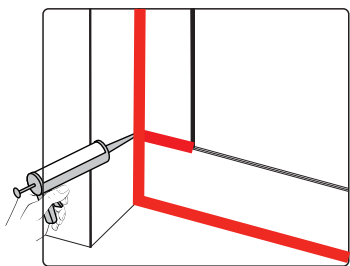

Примечание: для установки душевого ограждения потребуется работа двух человек. Перед установкой удалите защитную пленку с алюминиевых профилей.

■ Установка душевого поддона

Поддон для душа должен располагаться напротив стены.

15

9-7

14

9-8

Это изделие тяжёлое и требуются два человека для установки.

Это изделие тяжёлое и требуются два человека для установки.

Достоверную информацию уточняйте на santehnica.ru.