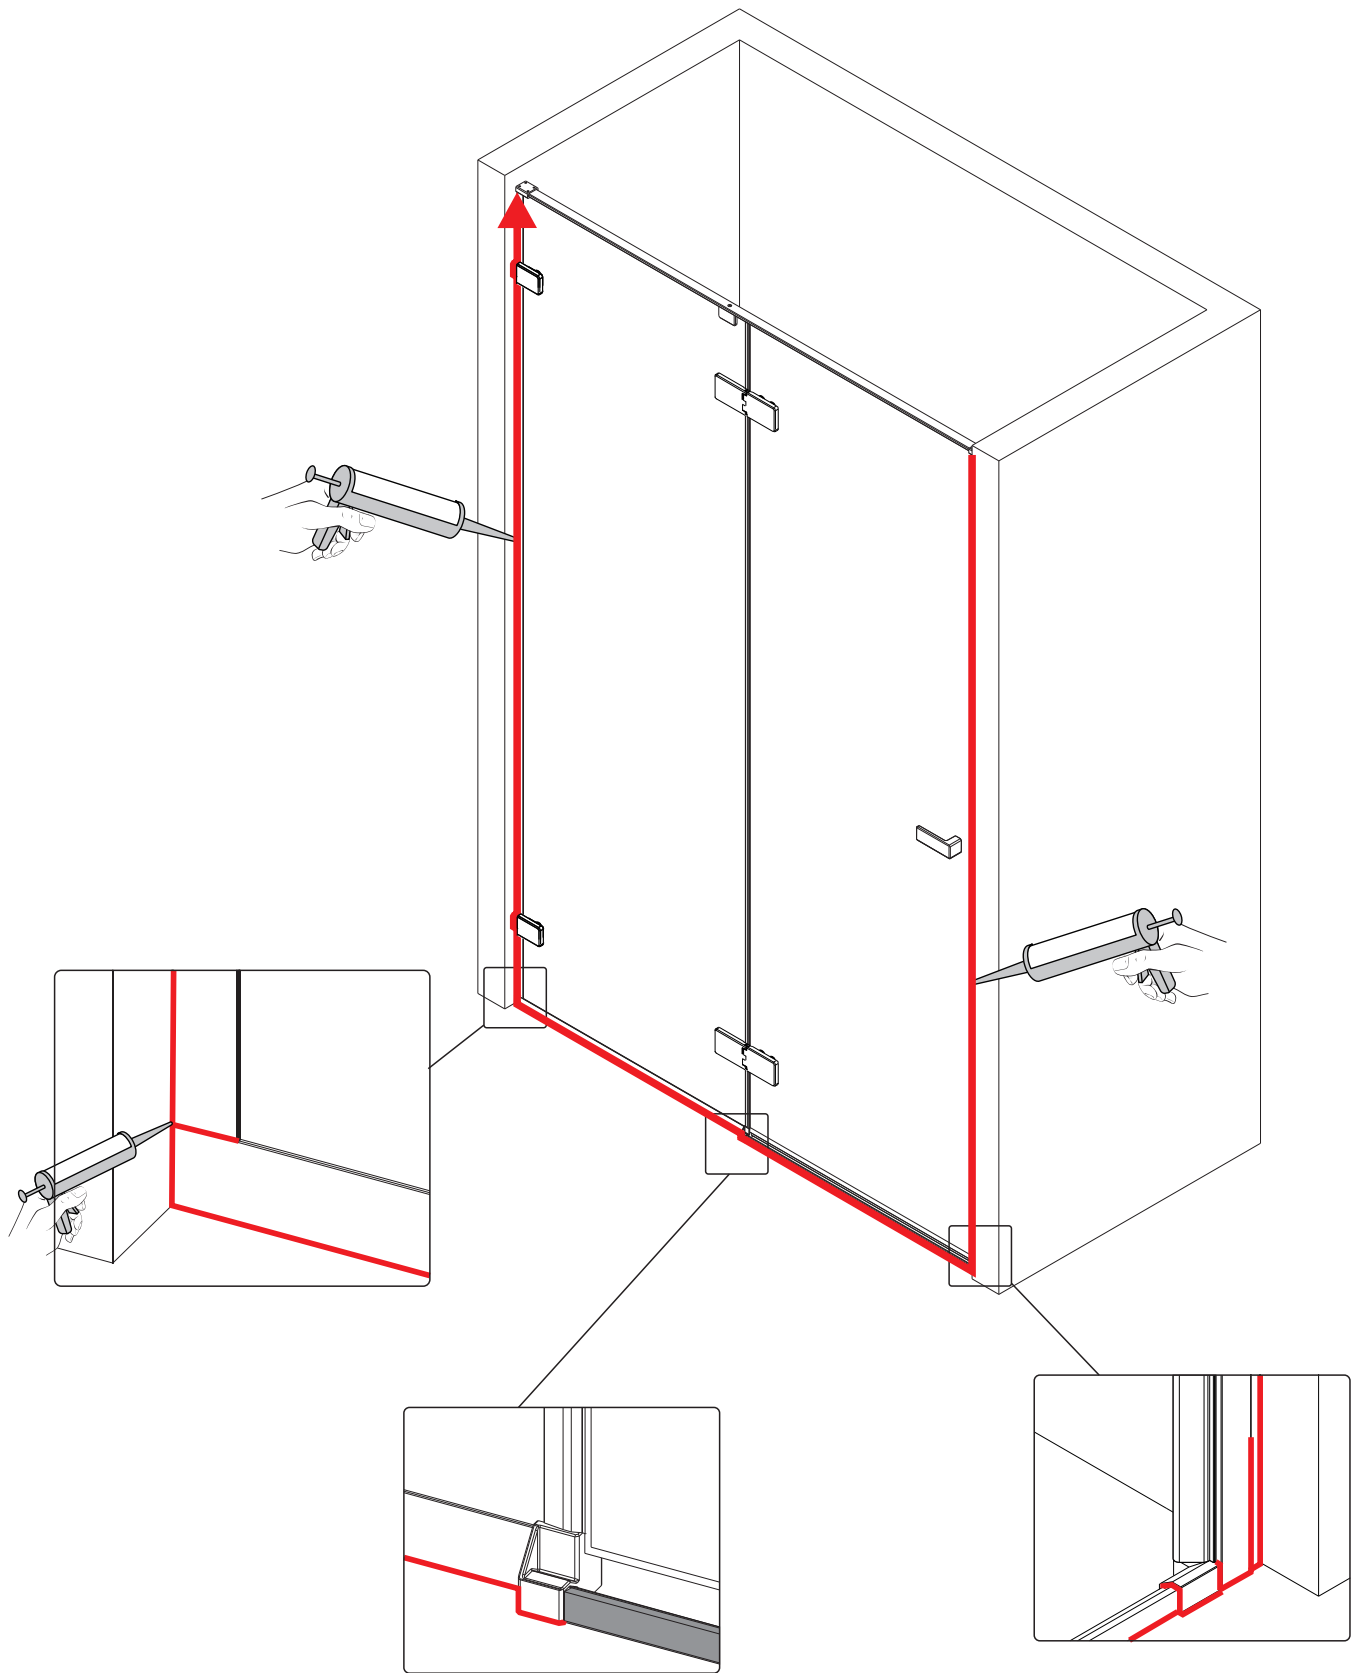

Примечание: закаленное стекло не может быть повторно переработано.

■ Монтаж

Перед началом установки внимательно прочитайте эти инструкции.

Убедитесь, что поддон для душа установлен на ровном полу. Особое внимание следует уделять сверлению стен, чтобы избежать повреждения скрытых труб или электрических кабелей.

Примечание: для установки душевого ограждения потребуется работа двух человек. Перед установкой удалите защитную пленку с алюминиевых профилей.

■ Установка душевого поддона

Поддон для душа должен располагаться напротив стены.

Это изделие тяжёлое и требуются два человека для установки.

✓ ⚠
Снаружи

27

Это изделие тяжёлое и требуются два человека для установки.

11

Это изделие тяжёлое и требуются два человека для установки.

Это изделие тяжёлое и требуются два человека для установки.

13

Это изделие тяжёлое и требуются два человека для установки.

BELLAGIO-A-1/AH-1

- 32 x1
- 33 x4
M5*5
- 34 x1
- 35 x1
- 36 x1
- 37 x1
- 38 x1
L R
- 39 x2
M4*8
- 40 x1
- 41 x1
- 42 x2
- 43 x1
- 44 x1
- 8 x3
ST4.0x30
- 46 x1
- 47 x1