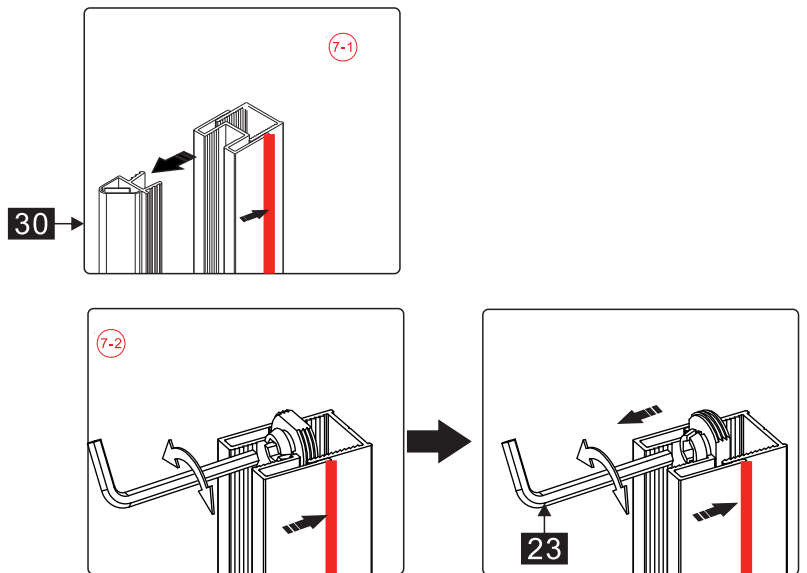

Это изделие тяжёлое и требуются два человека для установки.