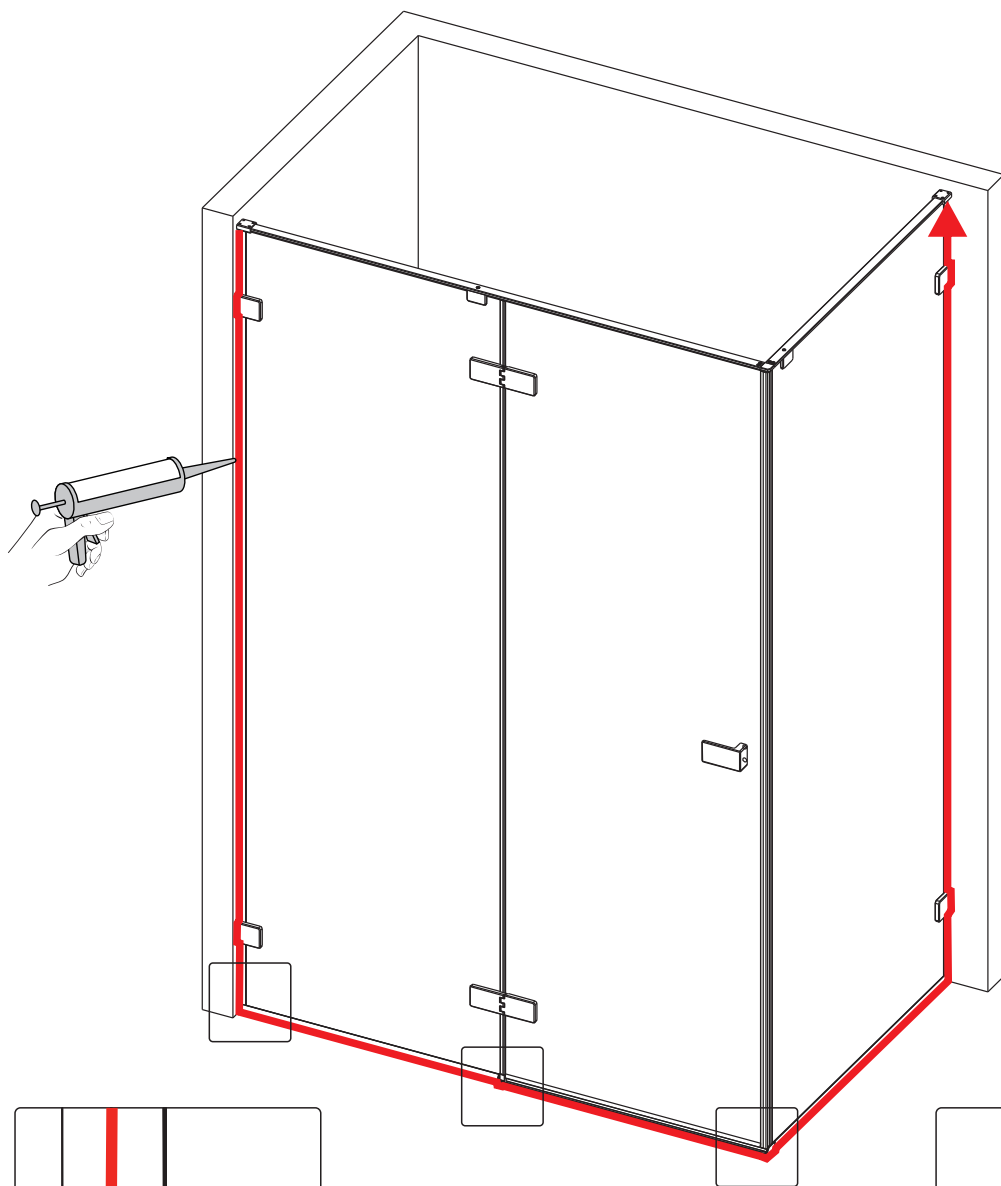

Примечание: закаленное стекло не может быть повторно переработано.

■ Монтаж

Перед началом установки внимательно прочитайте эти инструкции.

Убедитесь, что поддон для душа установлен на ровном полу. Особое внимание следует уделять сверлению стен, чтобы избежать повреждения скрытых труб или электрических кабелей.

Примечание: для установки душевого ограждения потребуется работа двух человек. Перед установкой удалите защитную пленку с алюминиевых профилей.

■ Установка душевого поддона

Поддон для душа должен располагаться напротив стены.

9-6

15

9-7

14

9-8

Это изделие тяжёлое и требуются два человека для установки.

22

Это изделие тяжёлое и требуются два человека для установки.