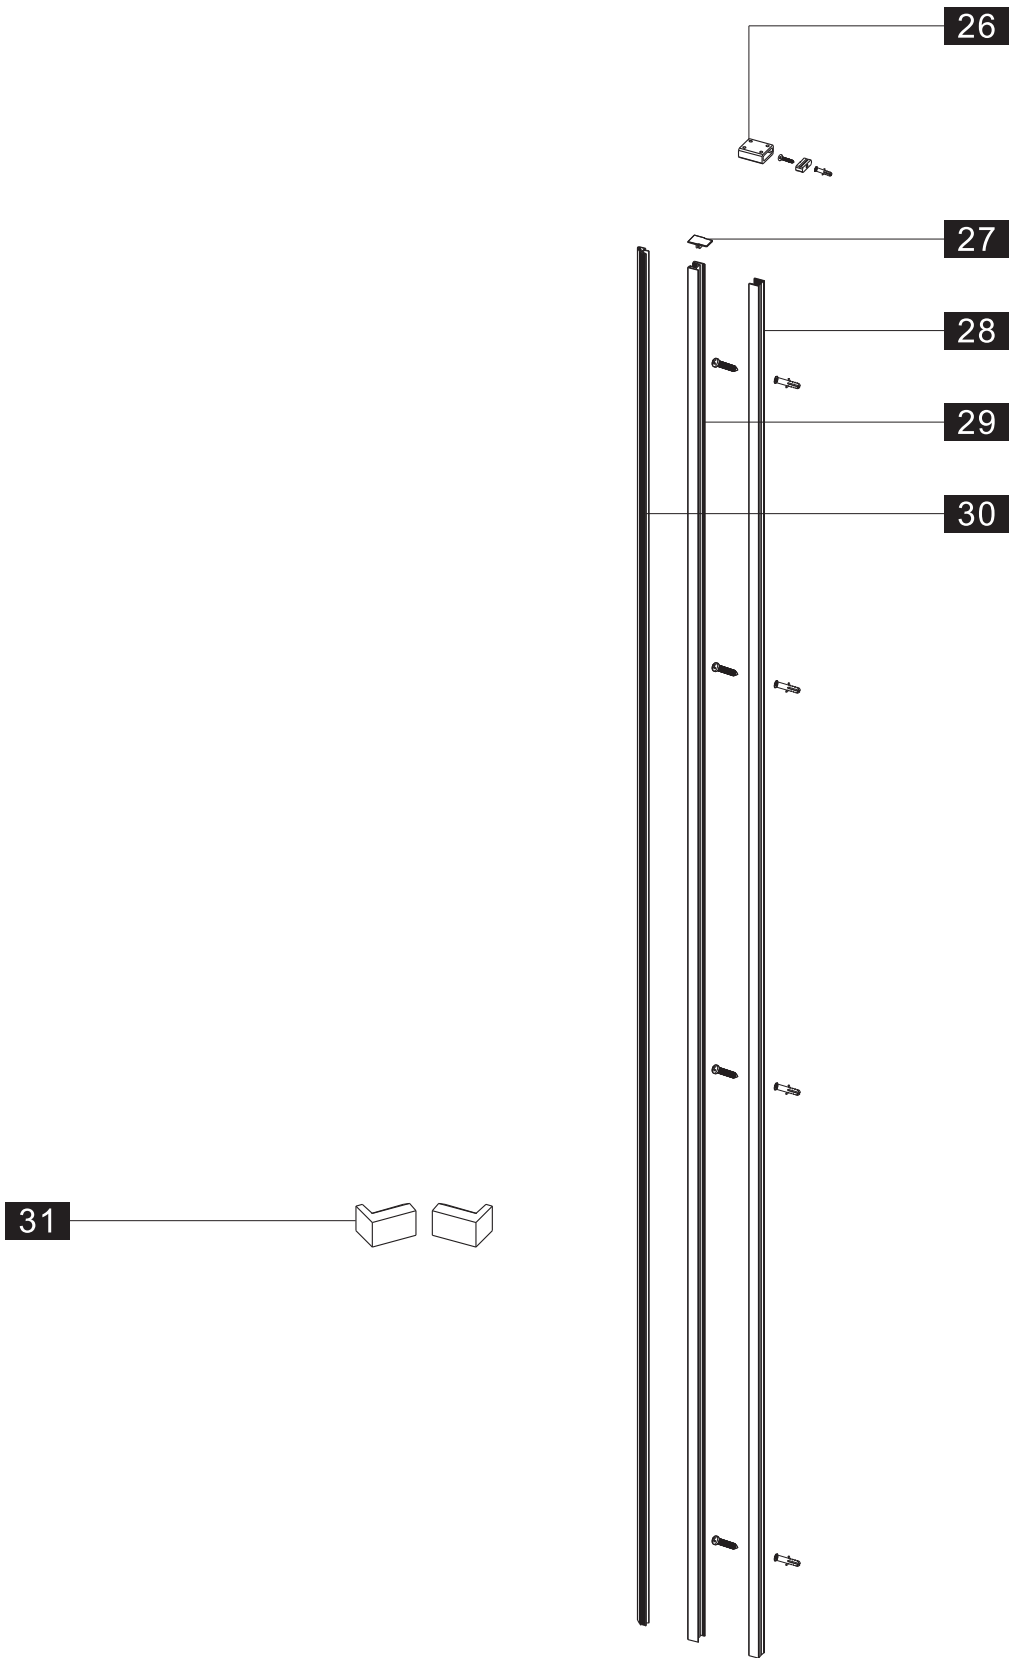

- 26 x 1
- 27 x 1
- 28 x 1
- 29 x 1
- 30 x 1
- 31 x 1
- LR
- 5 x 5
- 6 x 4
  ST4.0x30
- 8 x 1
  ST4.0x30

Это изделие тяжёлое и требуются два человека для установки.