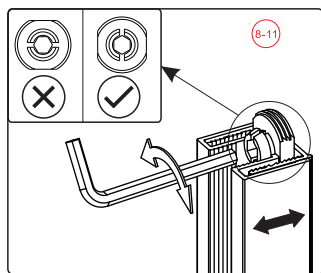

Это изделие тяжёлое и требуются два человека для установки.

Вставьте петлю в нижнюю часть прорези и зафиксируйте положение

Это изделие тяжёлое и требуются два человека для установки.

⚠️
Снаружи

Это изделие тяжёлое и требуются два человека для установки.

Это изделие тяжёлое и требуются два человека для установки.

Это изделие тяжёлое и требуются два человека для установки.

Это изделие тяжёлое и требуются два человека для установки.

✓ ⚠
Снаружи

Это изделие тяжёлое и требуются два человека для установки.

11

Это изделие тяжёлое и требуются два человека для установки.

Это изделие тяжёлое и требуются два человека для установки.

13

Это изделие тяжёлое и требуются два человека для установки.

BELLAGIO-A-1/АН-1

- | | | | | | | | | | | | | |
|-------------------|---------------|-------|-------|-------|-------|-------|-------|-------|-------|-------|-------|-------|
| 32 x1 | 33 x4
M5*5 | 34 x1 | 35 x1 | 36 x1 | 37 x1 | 38 x1 | 39 x2 | 40 x1 | 41 x1 | 42 x2 | 43 x1 | 44 x1 |
| 45 x3
ST4.0x30 | 46 x1 | 47 x1 | | | | | | | | | | |