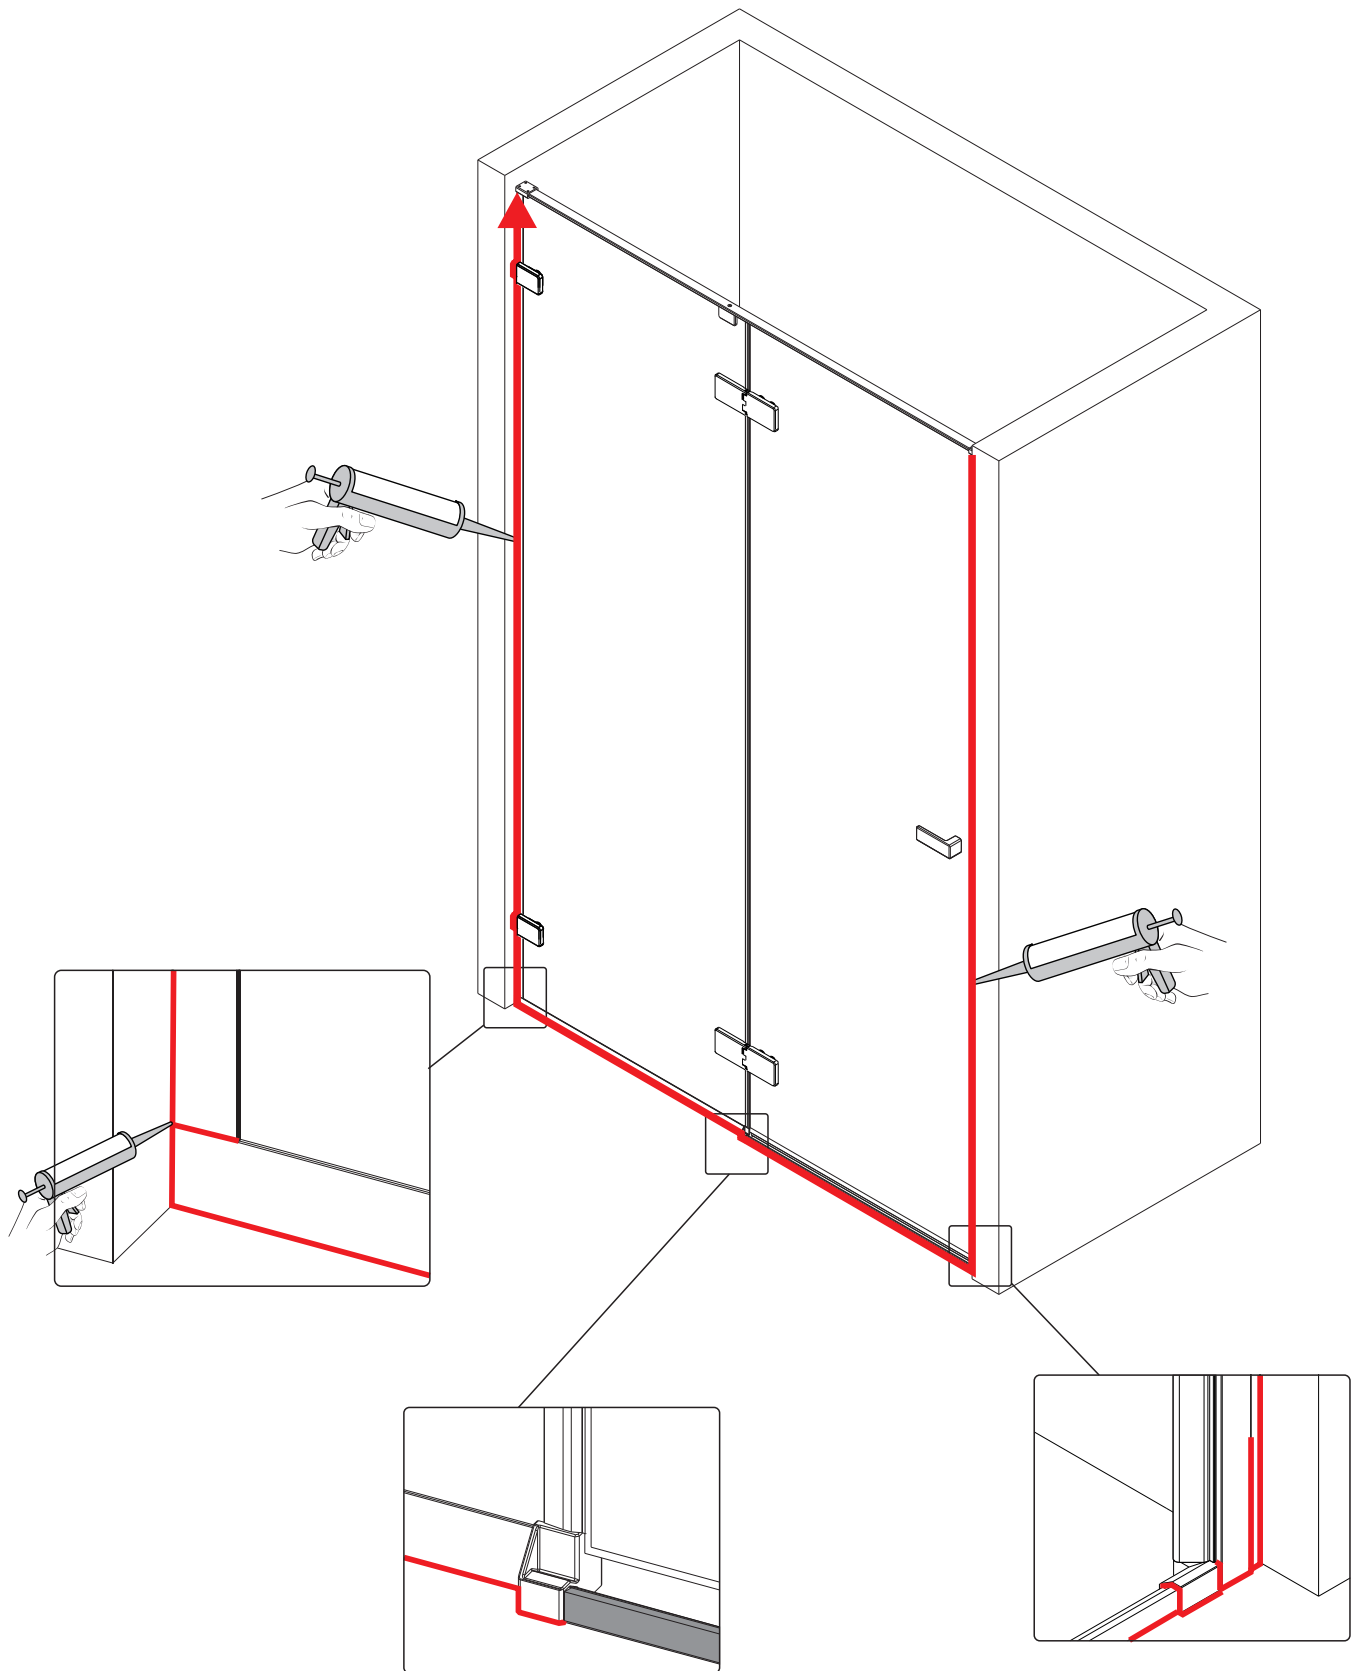

Примечание: закаленное стекло не может быть повторно переработано.

■ Монтаж

Перед началом установки внимательно прочитайте эти инструкции.

Убедитесь, что поддон для душа установлен на ровном полу. Особое внимание следует уделять сверлению стен, чтобы избежать повреждения скрытых труб или электрических кабелей.

Примечание: для установки душевого ограждения потребуется работа двух человек. Перед установкой удалите защитную пленку с алюминиевых профилей.

■ Установка душевого поддона

Поддон для душа должен располагаться напротив стены.

Это изделие тяжёлое и требуются два человека для установки.

Вставьте петлю в нижнюю часть прорези и зафиксируйте положение

Это изделие тяжёлое и требуются два человека для установки.

⚠️
Снаружи

Это изделие тяжёлое и требуются два человека для установки.

11

Это изделие тяжёлое и требуются два человека для установки.

Это изделие тяжёлое и требуются два человека для установки.

13

Это изделие тяжёлое и требуются два человека для установки.

BELLAGIO-A-1/АН-1

- | | | | | | | | | | | | | |
|-------------------|---------------|-------|-------|-------|-------|-------|-------|-------|-------|-------|-------|-------|
| 32 x1 | 33 x4
M5*5 | 34 x1 | 35 x1 | 36 x1 | 37 x1 | 38 x1 | 39 x2 | 40 x1 | 41 x1 | 42 x2 | 43 x1 | 44 x1 |
| 45 x3
ST4.0x30 | 46 x1 | 47 x1 | | | | | | | | | | |