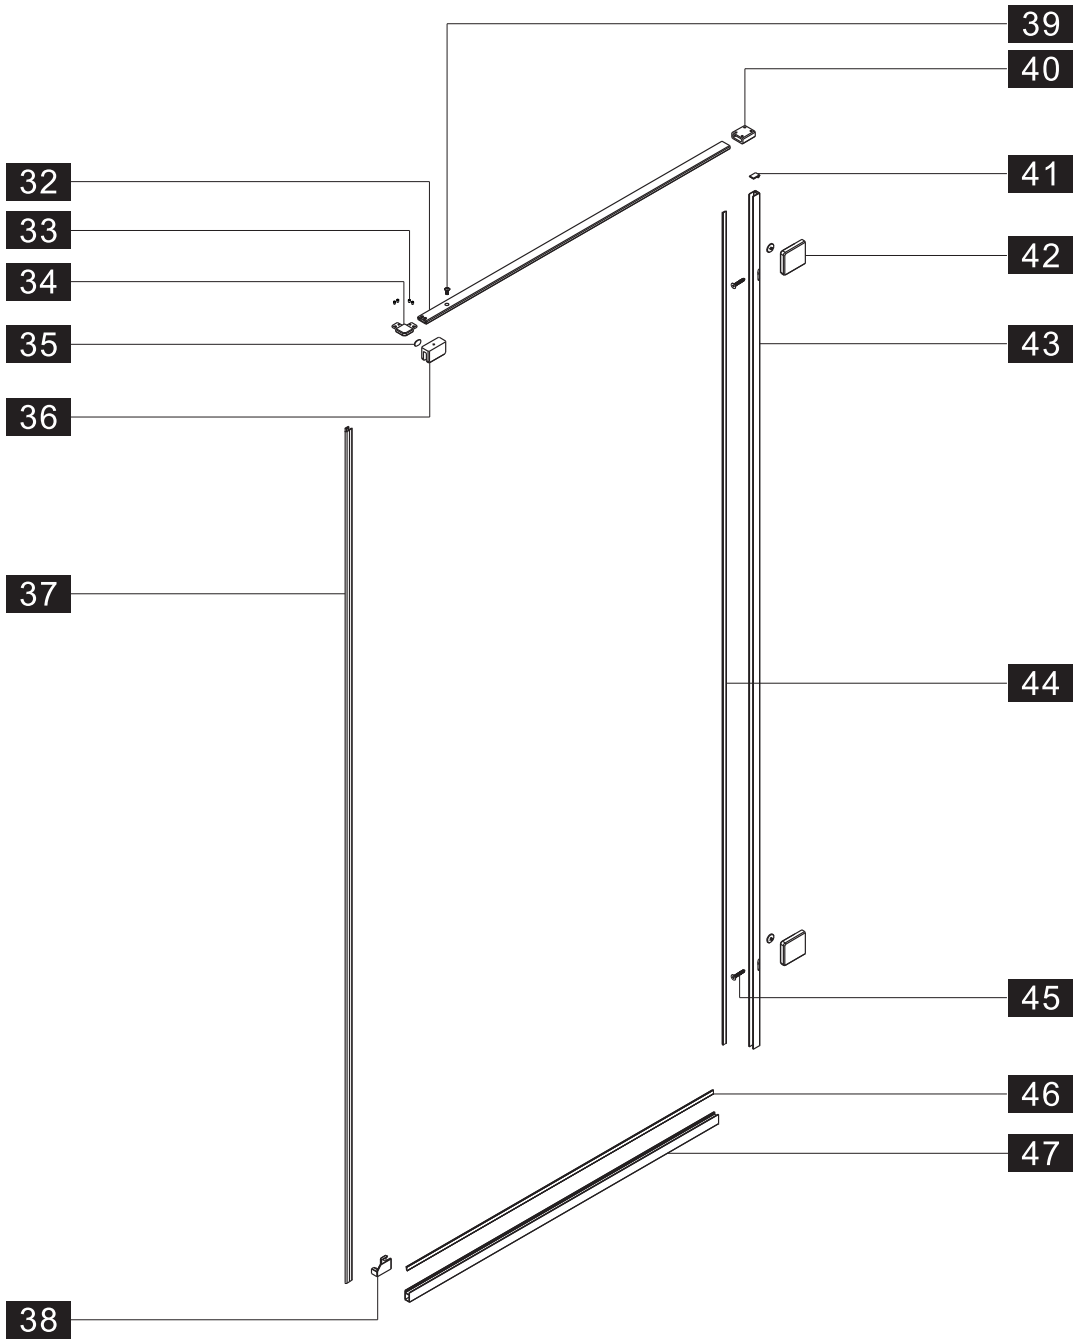

Примечание: для установки душевого ограждения потребуется работа двух человек. Перед установкой удалите защитную пленку с алюминиевых профилей.

■ Установка душевого поддона

Поддон для душа должен располагаться напротив стены.

11

Это изделие тяжёлое и требуются два человека для установки.

Это изделие тяжёлое и требуются два человека для установки.

13

Это изделие тяжёлое и требуются два человека для установки.

BELLAGIO-A-1/АН-1

- | | | | | | | | | | | | | |
|-------------------|---------------|-------|-------|-------|-------|-------|-------|-------|-------|-------|-------|-------|
| 32 x1 | 33 x4
M5*5 | 34 x1 | 35 x1 | 36 x1 | 37 x1 | 38 x1 | 39 x2 | 40 x1 | 41 x1 | 42 x2 | 43 x1 | 44 x1 |
| 45 x3
ST4.0x30 | 46 x1 | 47 x1 | | | | | | | | | | |