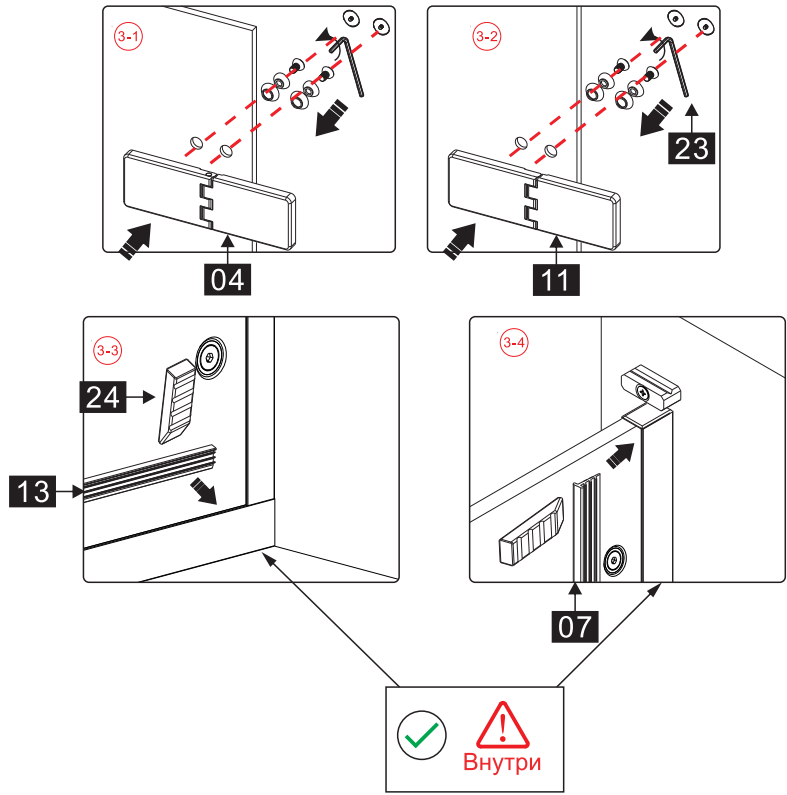

 Это изделие тяжёлое и требуются два человека для установки. 

- 26 x 1
- 27 x 1
- 28 x 1
- 29 x 1
- 30 x 1
- 31 x 1
- LR
- 5 x 5
- 6 x 4
ST4.0x30
- 8 x 1
ST4.0x30

Это изделие тяжёлое и требуются два человека для установки.

Это изделие тяжёлое и требуются два человека для установки.

Вставьте петлю в нижнюю часть прорези и зафиксируйте положение

Это изделие тяжёлое и требуются два человека для установки.

⚠️
Снаружи

Это изделие тяжёлое и требуются два человека для установки.

Это изделие тяжёлое и требуются два человека для установки.

Это изделие тяжёлое и требуются два человека для установки.

Это изделие тяжёлое и требуются два человека для установки.

✓ ⚠
Снаружи

Это изделие тяжёлое и требуются два человека для установки.