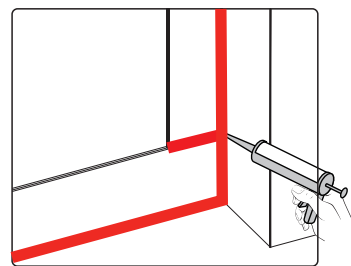

Примечание: для установки душевого ограждения потребуется работа двух человек. Перед установкой удалите защитную пленку с алюминиевых профилей.

■ Установка душевого поддона

Поддон для душа должен располагаться напротив стены.

9-6

15

9-7

14

9-8

Это изделие тяжёлое и требуются два человека для установки.

22

Это изделие тяжёлое и требуются два человека для установки.