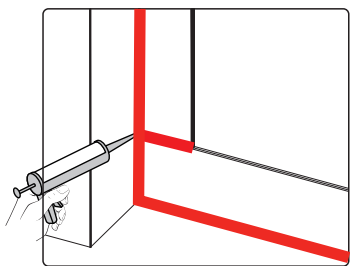

Примечание: для установки душевого ограждения потребуется работа двух человек. Перед установкой удалите защитную пленку с алюминиевых профилей.

■ Установка душевого поддона

Поддон для душа должен располагаться напротив стены.

9-6

15

9-7

14

9-8

Это изделие тяжёлое и требуются два человека для установки.

22

Это изделие тяжёлое и требуются два человека для установки.