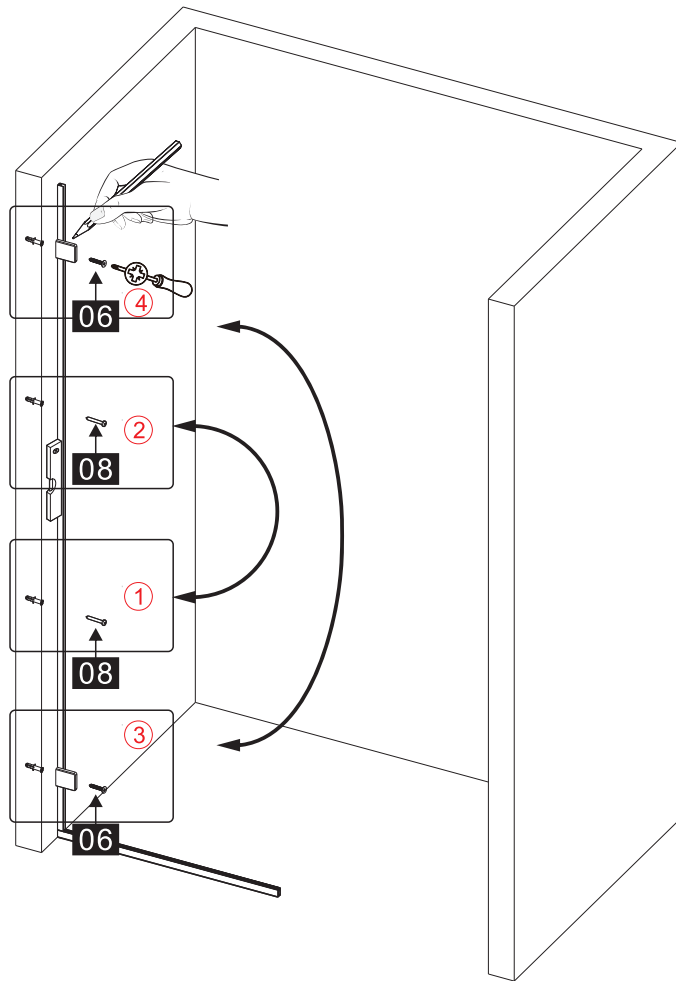

Примечание: для установки душевого ограждения потребуется работа двух человек. Перед установкой удалите защитную пленку с алюминиевых профилей.

■ Установка душевого поддона

Поддон для душа должен располагаться напротив стены.

 Это изделие тяжёлое и требуются два человека для установки. 

- 26 x 1
- 27 x 1
- 28 x 1
- 29 x 1
- 30 x 1
- 31 x 1
- LR
- 5 x 5
- 6 x 4
ST4.0x30
- 8 x 1
ST4.0x30

Это изделие тяжёлое и требуются два человека для установки.

Это изделие тяжёлое и требуются два человека для установки.

Вставьте петлю в нижнюю часть прорези и зафиксируйте положение

Это изделие тяжёлое и требуются два человека для установки.

⚠️
Снаружи

Это изделие тяжёлое и требуются два человека для установки.