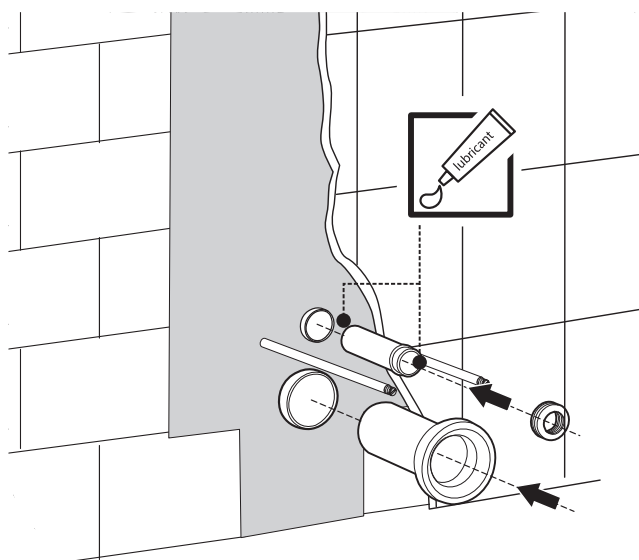

BB004-40 EXPERT

Инсталляция скрытого монтажа для подвесных унитазов

BelBagno
bagni belli e' vita bella

8