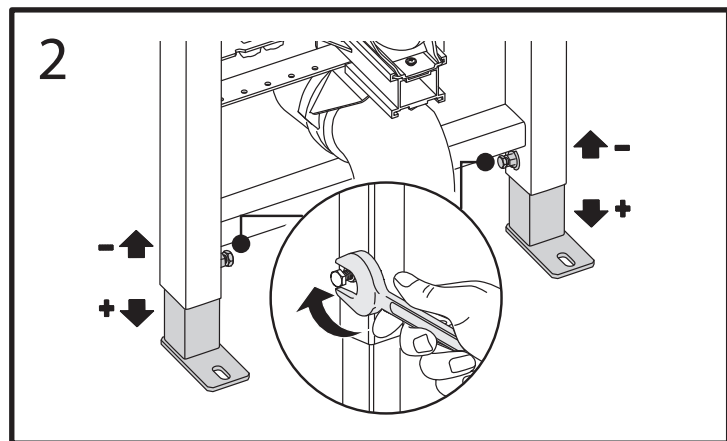

# BB004-40 EXPERT

Инсталляция скрытого монтажа для подвесных унитазов

**BelBagno**  
bagni belli e' vita bella