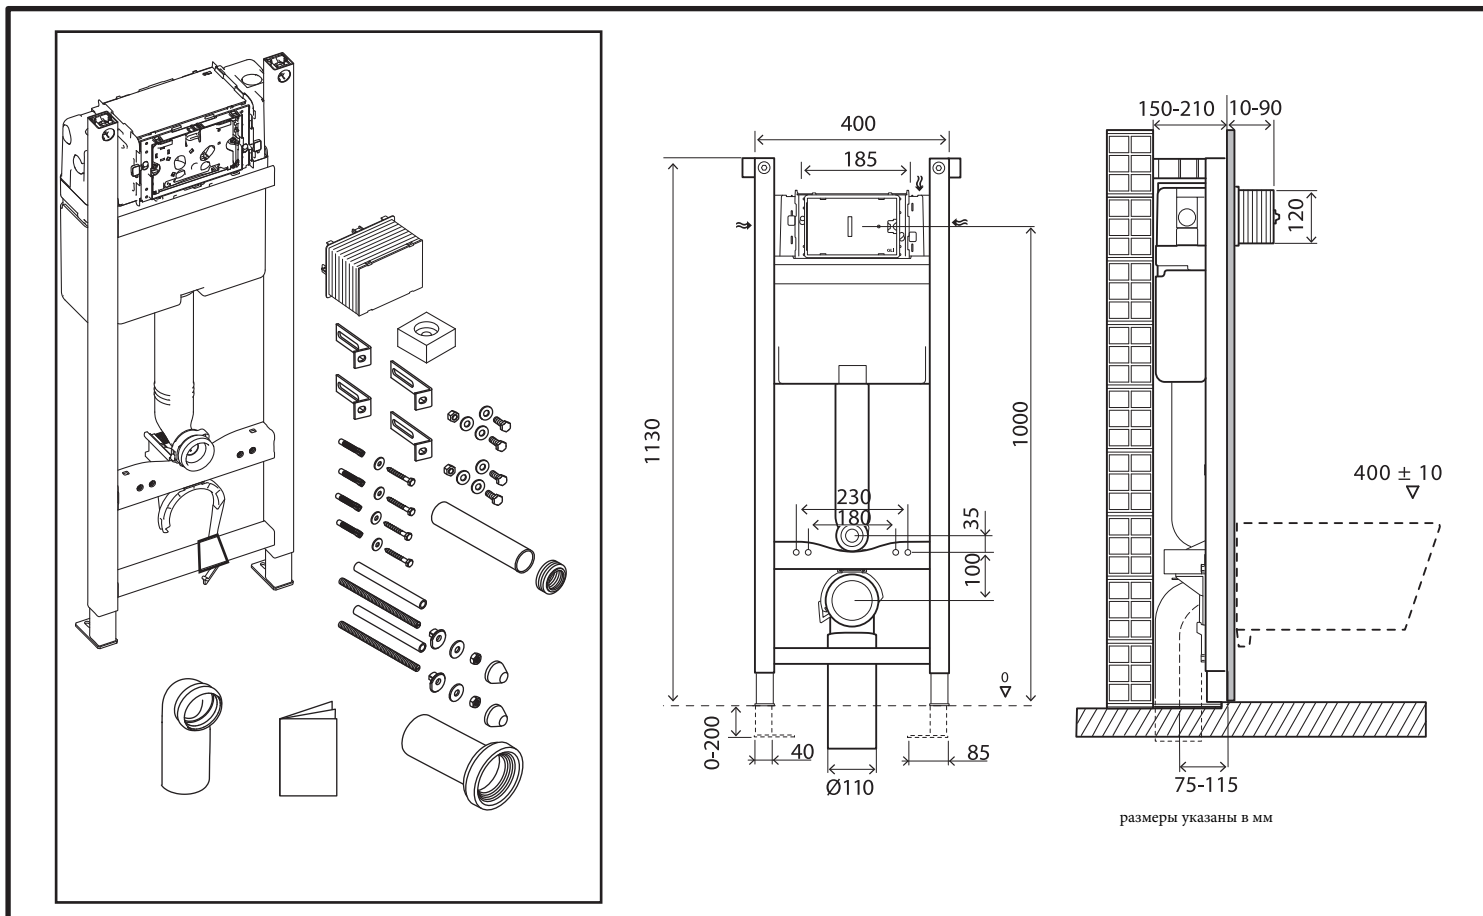

# BB004-40 EXPERT

Инсталляция скрытого монтажа для подвесных унитазов

**BelBagno**  
bagni belli e' vita bella