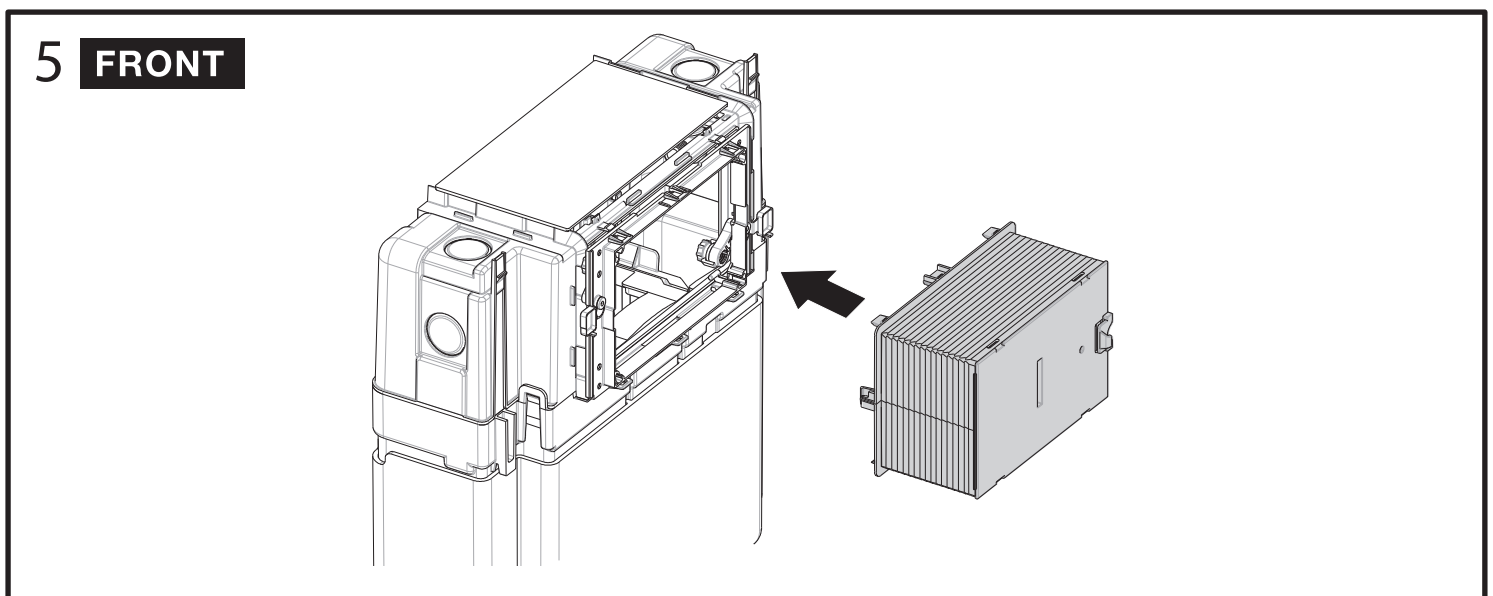

BB004-40 EXPERT

Инсталляция скрытого монтажа для подвесных унитазов

BelBagno
bagni belli e' vita bella