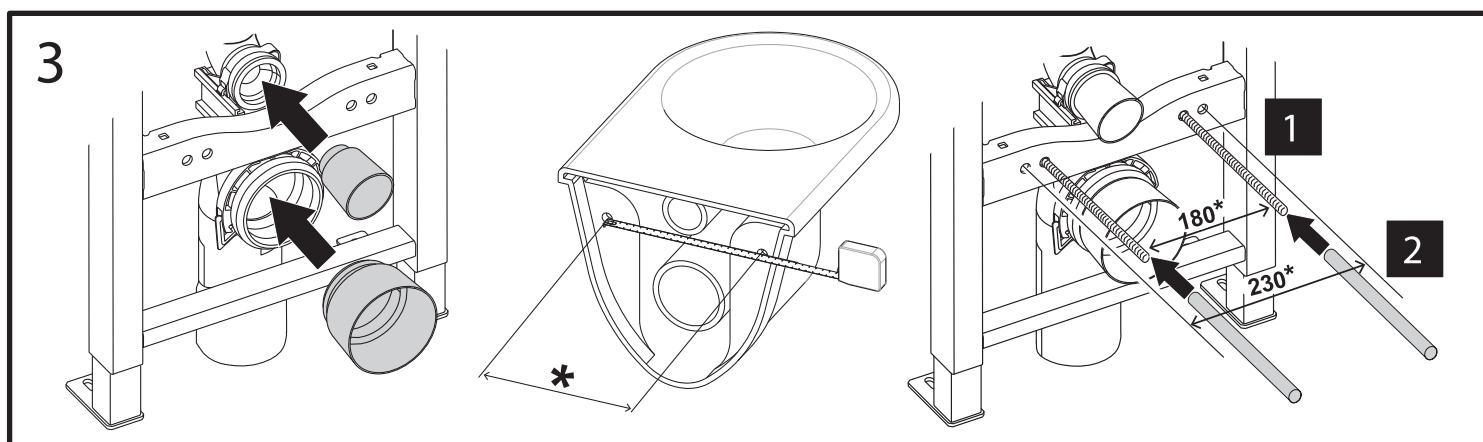

# BB004-40 EXPERT

Инсталляция скрытого монтажа для подвесных унитазов

**BelBagno**  
bagni belli e' vita bella