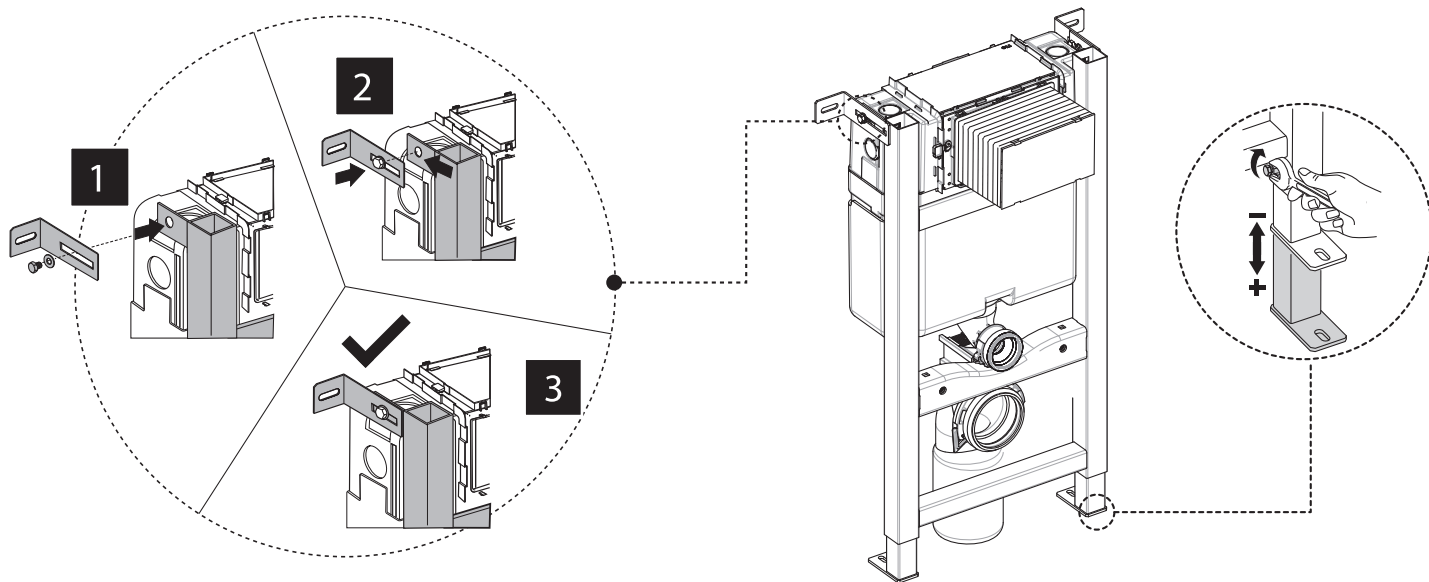

BB004-40 EXPERT

Инсталляция скрытого монтажа для подвесных унитазов

BelBagno
bagni belli e' vita bella

6