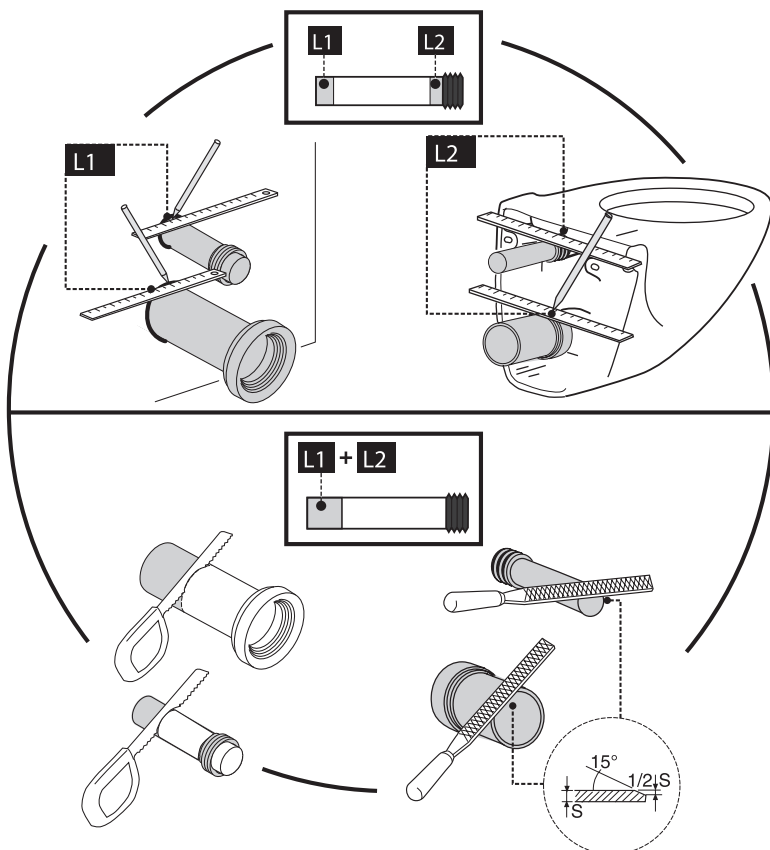

BB004-40 EXPERT

Инсталляция скрытого монтажа для подвесных унитазов

BelBagno
bagni belli e' vita bella

8