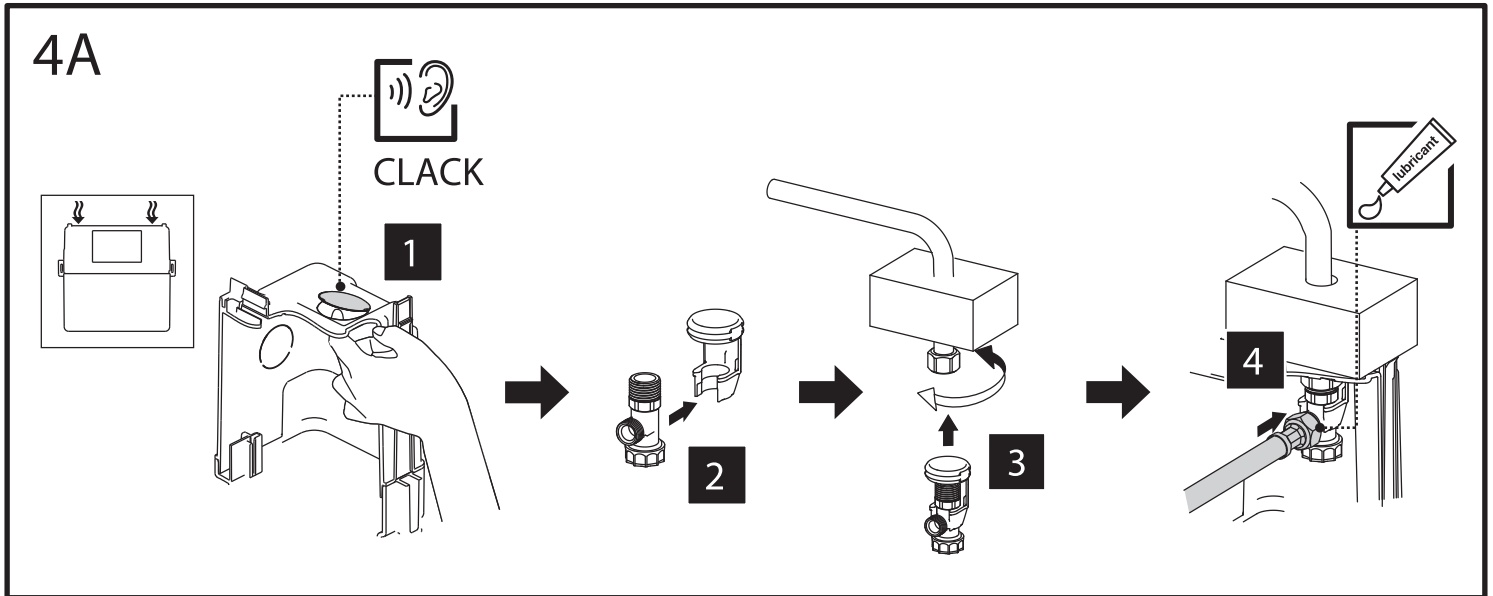

BB004-40 EXPERT

Инсталляция скрытого монтажа для подвесных унитазов

BelBagno
bagni belli e' vita bella