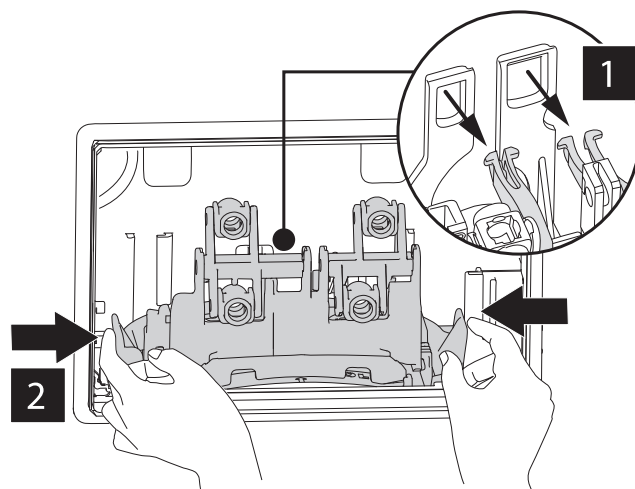

BB004-40 EXPERT

Инсталляция скрытого монтажа для подвесных унитазов

BelBagno
bagni belli e' vita bella

4L / 2L

6L / 3L

7L / 3L

Open

Closed