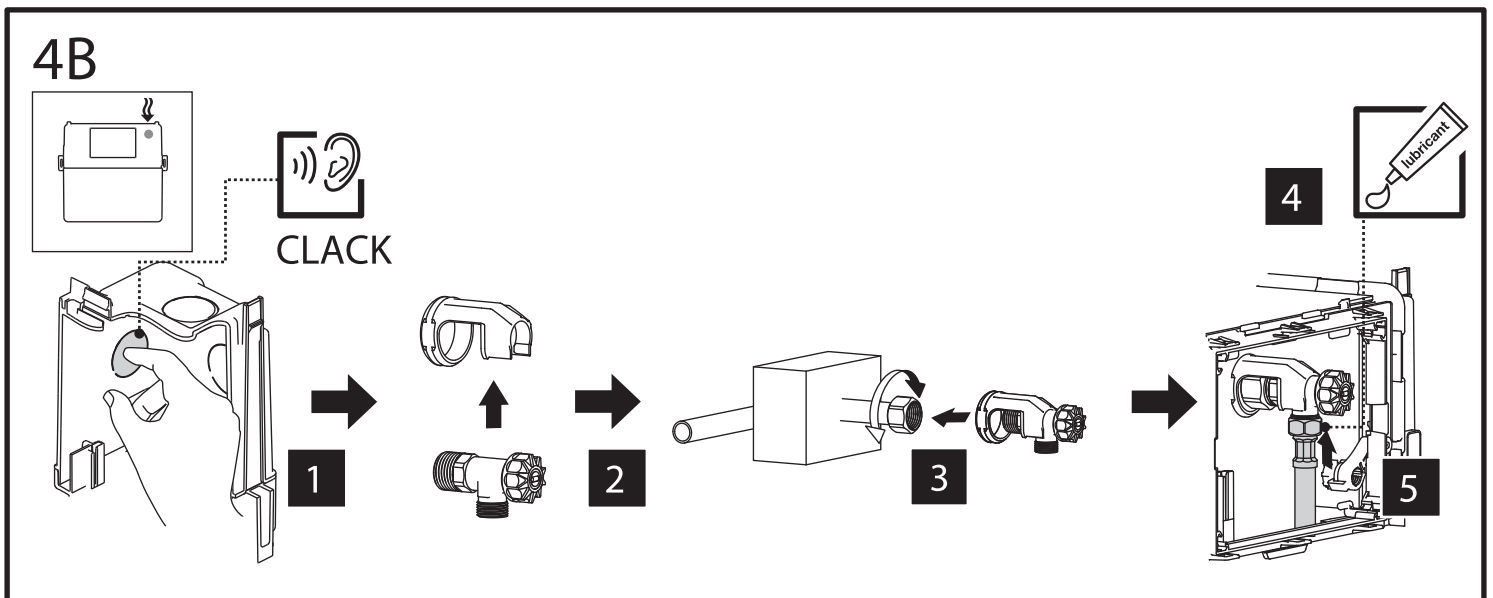

# BB004-40 EXPERT

Инсталляция скрытого монтажа для подвесных унитазов

**BelBagno**  
bagni belli e' vita bella