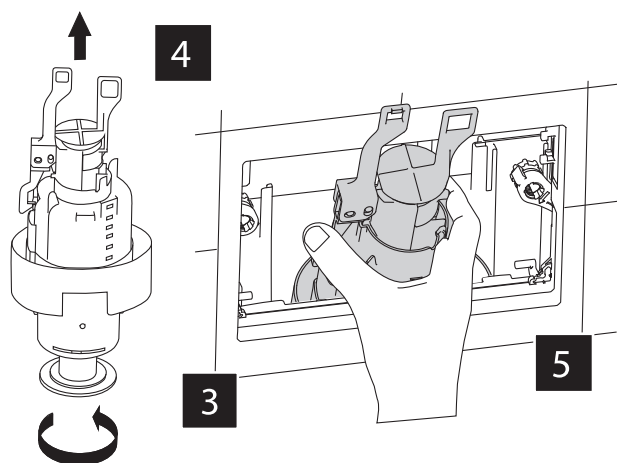

BB004-40 EXPERT

Инсталляция скрытого монтажа для подвесных унитазов

BelBagno
bagni belli e' vita bella

4L / 2L

6L / 3L

7L / 3L

Open

Closed