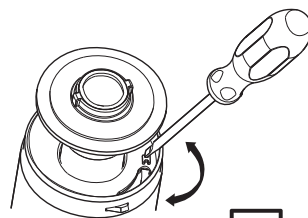

# BB004-40 EXPERT

Инсталляция скрытого монтажа для подвесных унитазов

**BelBagno**  
bagni belli e' vita bella

4L / 2L

6L / 3L

7L / 3L

Open

Closed