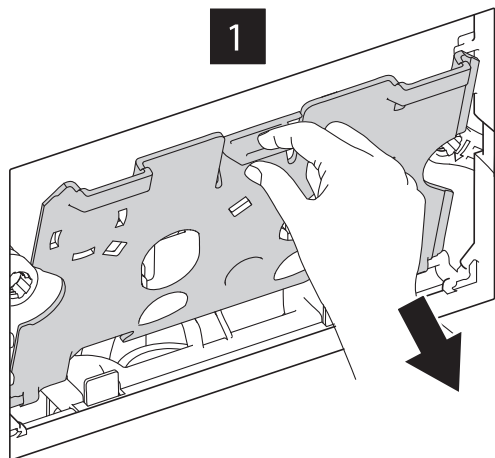

# BB004-40 EXPERT

Инсталляция скрытого монтажа для подвесных унитазов

**BelBagno**  
bagni belli e' vita bella

4L / 2L

6L / 3L

7L / 3L

Open

Closed