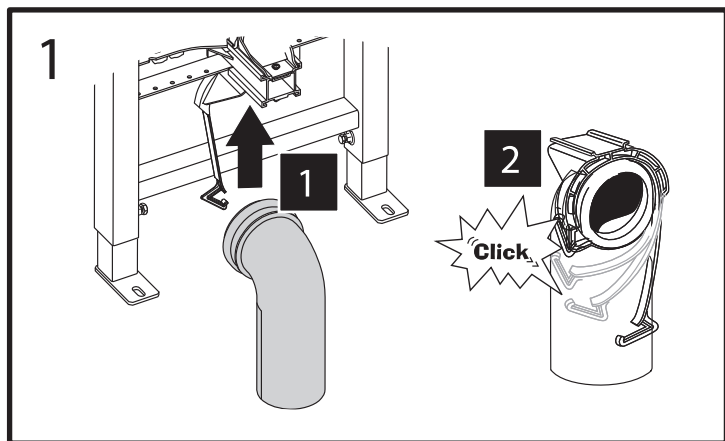

# BB004-40 EXPERT

Инсталляция скрытого монтажа для подвесных унитазов

**BelBagno**  
bagni belli e' vita bella