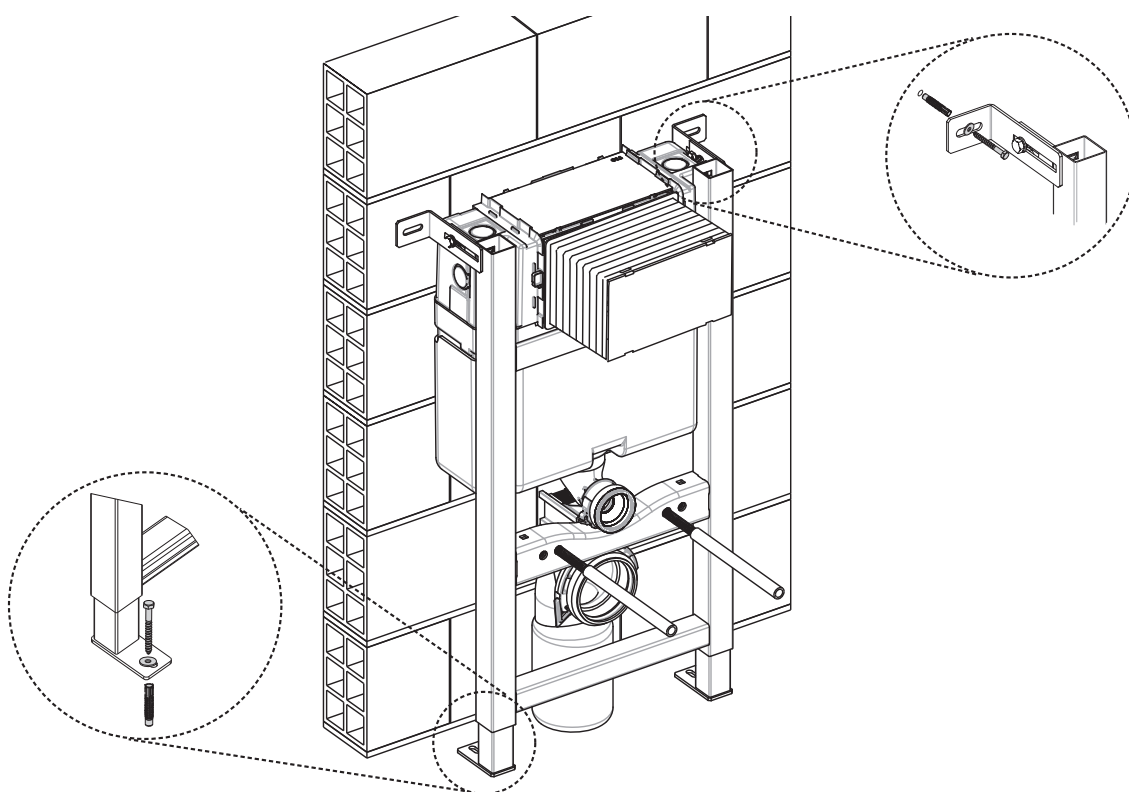

BB004-40 EXPERT

Инсталляция скрытого монтажа для подвесных унитазов

BelBagno
bagni belli e' vita bella

6