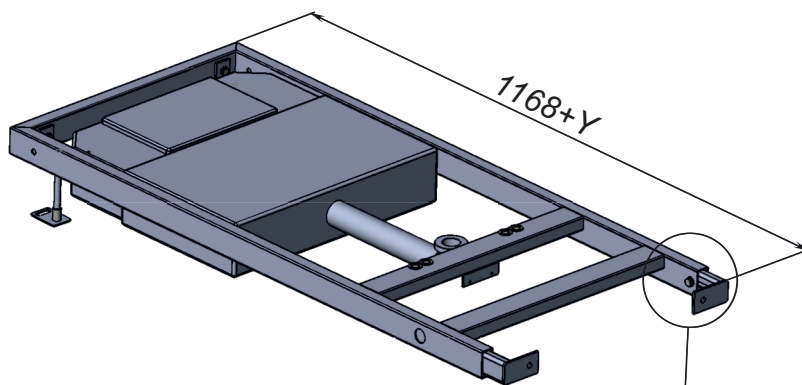

СИСТЕМА ИНСТАЛЛЯЦИИ ДЛЯ ПОДВЕСНОГО УНИТАЗА

Sole

1

2

3

4

	X
Ø 90	155-175
Ø 110	165-185

5