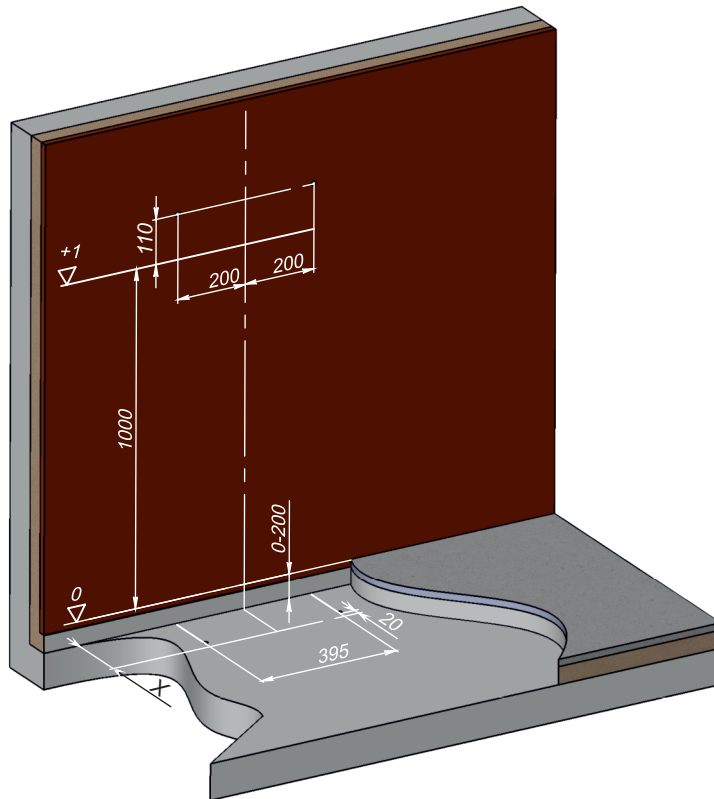

СИСТЕМА ИНСТАЛЛЯЦИИ ДЛЯ ПОДВЕСНОГО УНИТАЗА

Sole

1

2

3

4

	X
Ø 90	155-175
Ø 110	165-185

5