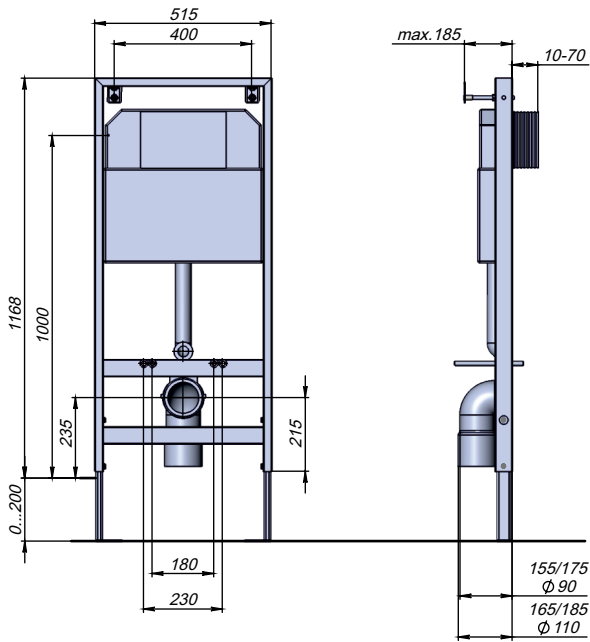

СИСТЕМА ИНСТАЛЛЯЦИИ ДЛЯ ПОДВЕСНОГО УНИТАЗА

Sole

1

2

3

4

	X
Ø 90	155-175
Ø 110	165-185

5