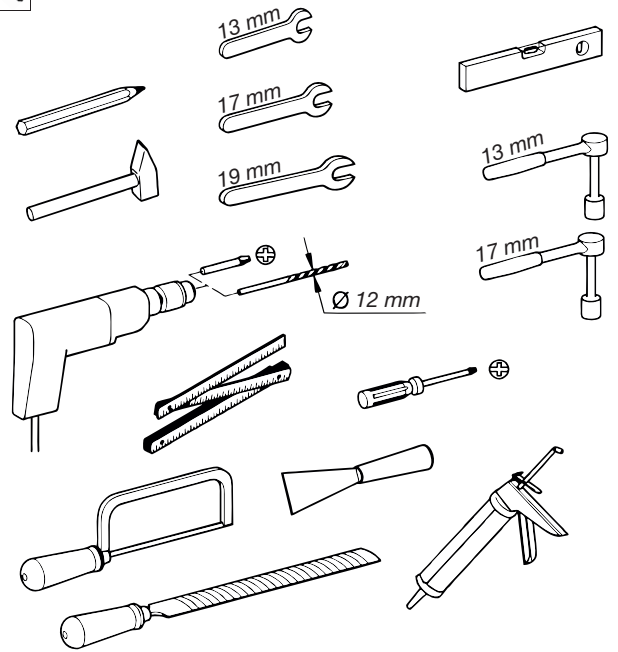

СИСТЕМА ИНСТАЛЛЯЦИИ ДЛЯ ПОДВЕСНОГО УНИТАЗА

Sole

1

2

3

4

	X
Ø 90	155-175
Ø 110	165-185

5