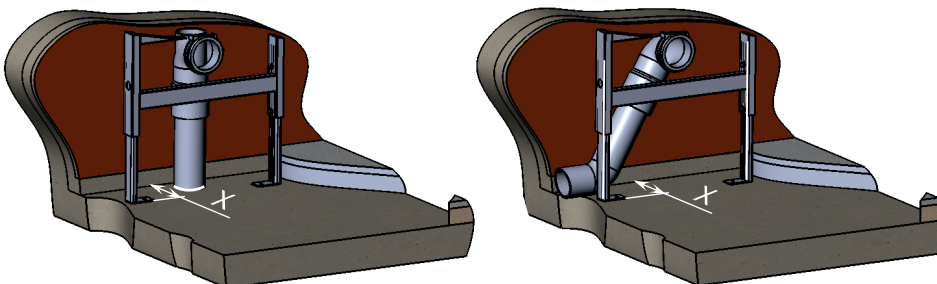

СИСТЕМА ИНСТАЛЛЯЦИИ ДЛЯ ПОДВЕСНОГО УНИТАЗА

Sole

1

2

3

4

	X
Ø 90	155-175
Ø 110	165-185

5