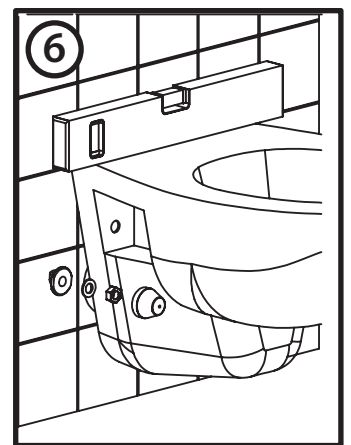

BB026

Инсталляция скрытого монтажа для подвесных унитазов

BelBagno[®]
bagni belli e' vita bella

BB026

Инсталляция скрытого монтажа для подвесных унитазов

BelBagno[®]
bagni belli e' vita bella

BB026

Инсталляция скрытого монтажа для подвесных унитазов