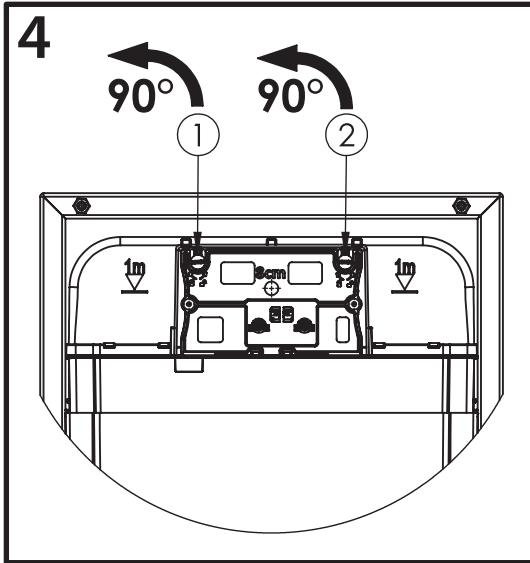

BB026

Инсталляция скрытого монтажа для подвесных унитазов

BelBagno®
bagni belli e' vita bella