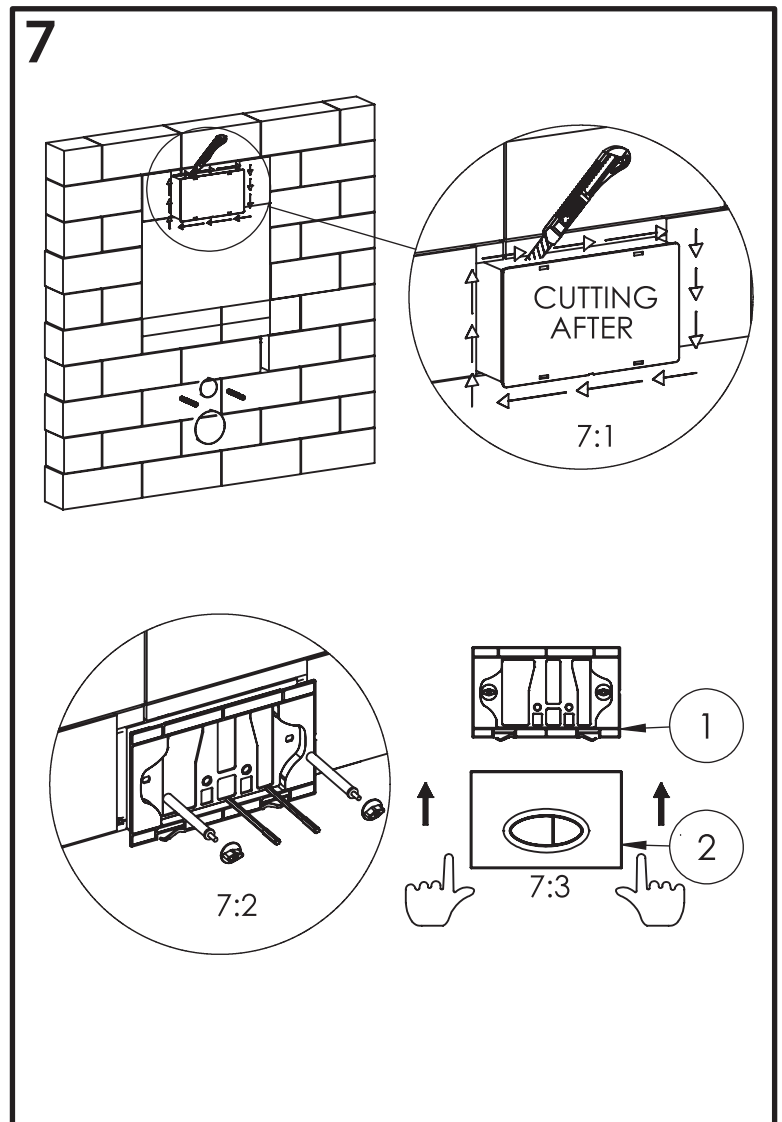

BB026

Инсталляция скрытого монтажа для подвесных унитазов

BelBagno®
bagni belli e' vita bella