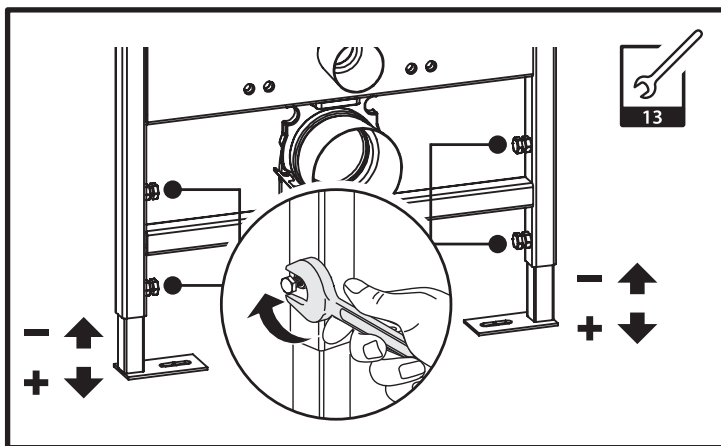

BB026

Инсталляция скрытого монтажа для подвесных унитазов

BelBagno®
bagni belli e' vita bella

BB026

Инсталляция скрытого монтажа для подвесных унитазов

BB026

Инсталляция скрытого монтажа для подвесных унитазов