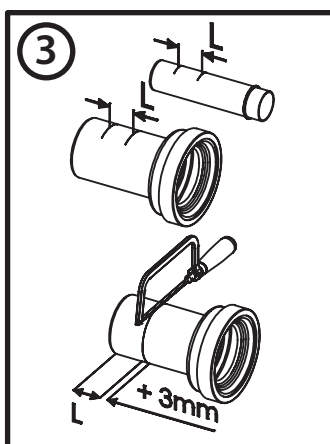

BB026

Инсталляция скрытого монтажа для подвесных унитазов

BelBagno®
bagni belli e' vita bella

BB026

Инсталляция скрытого монтажа для подвесных унитазов

BB026

Инсталляция скрытого монтажа для подвесных унитазов