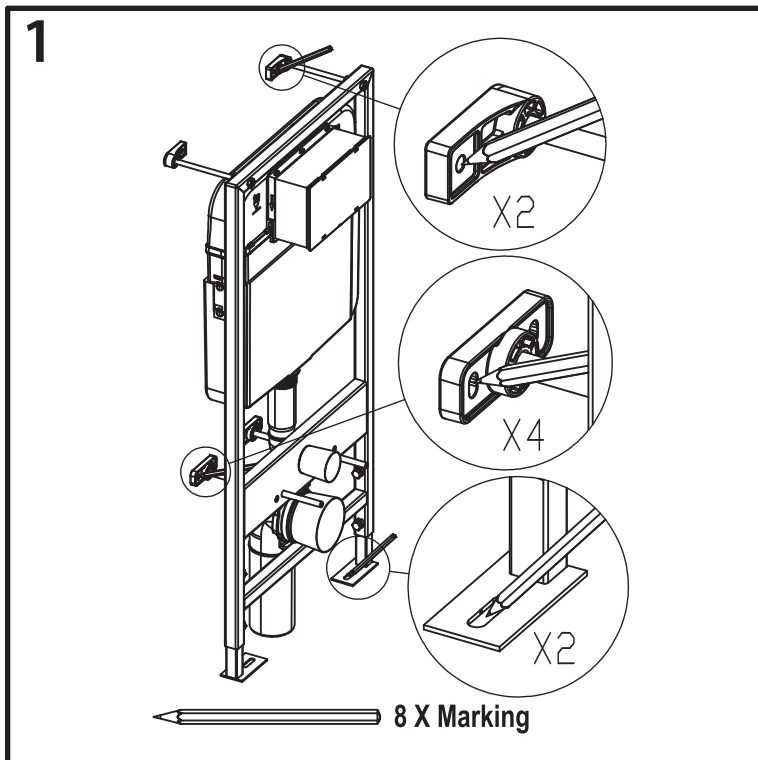

BB026

Инсталляция скрытого монтажа для подвесных унитазов

BelBagno®
bagni belli e' vita bella

BB026

Инсталляция скрытого монтажа для подвесных унитазов

BB026

Инсталляция скрытого монтажа для подвесных унитазов