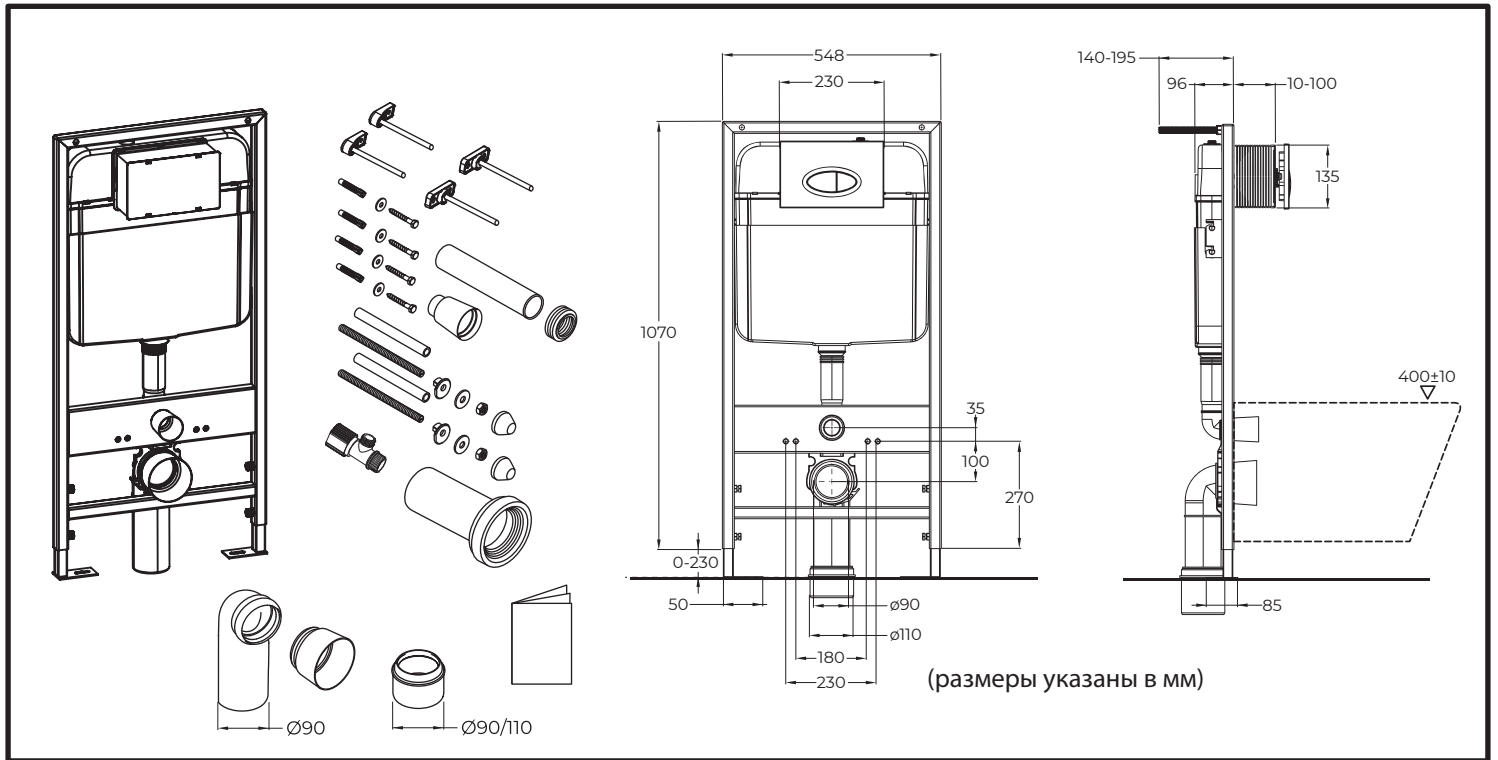

BB026

Инсталляция скрытого монтажа для подвесных унитазов

BelBagno®
bagni belli e' vita bella

BB026

Инсталляция скрытого монтажа для подвесных унитазов

BB026

Инсталляция скрытого монтажа для подвесных унитазов