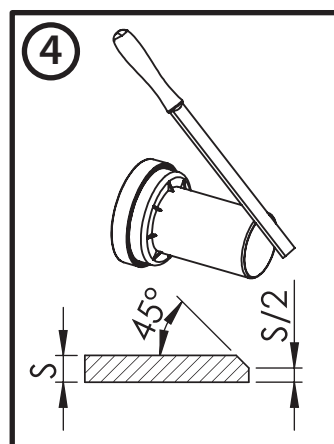

BB026

Инсталляция скрытого монтажа для подвесных унитазов

BelBagno®
bagni belli e' vita bella

BB026

Инсталляция скрытого монтажа для подвесных унитазов

BB026

Инсталляция скрытого монтажа для подвесных унитазов