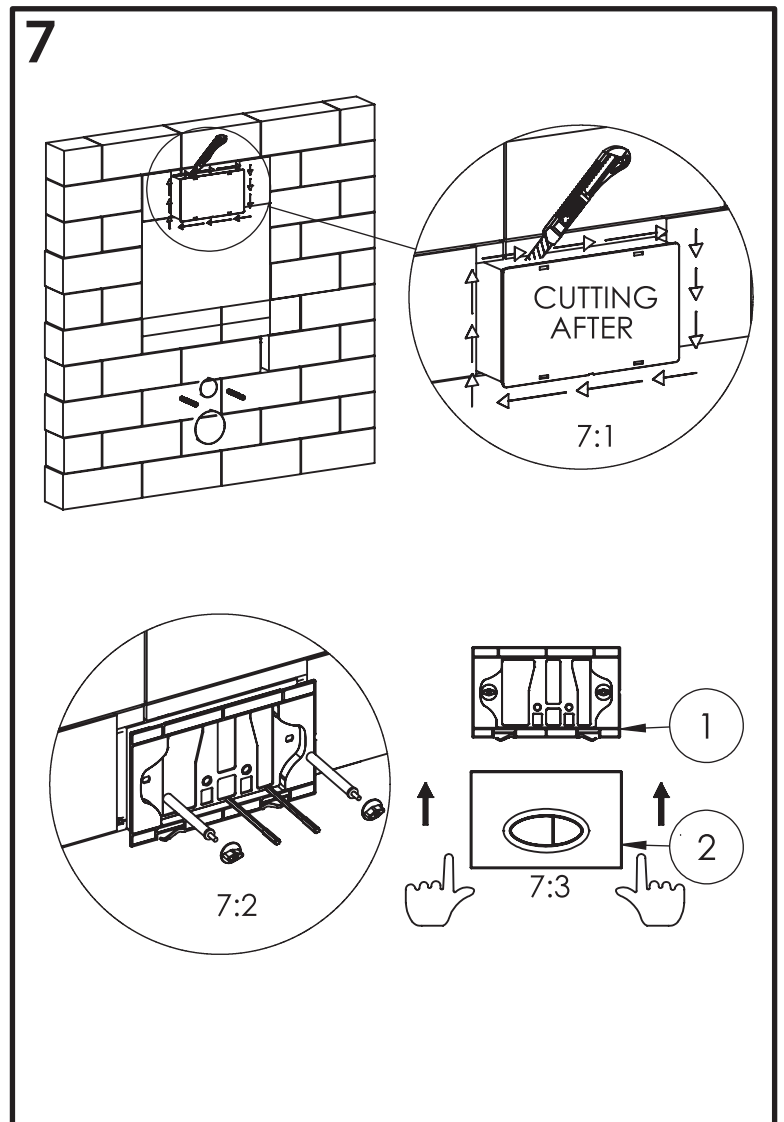

BB026

Инсталляция скрытого монтажа для подвесных унитазов

BelBagno®
bagni belli e' vita bella

BB026

Инсталляция скрытого монтажа для подвесных унитазов

BB026

Инсталляция скрытого монтажа для подвесных унитазов