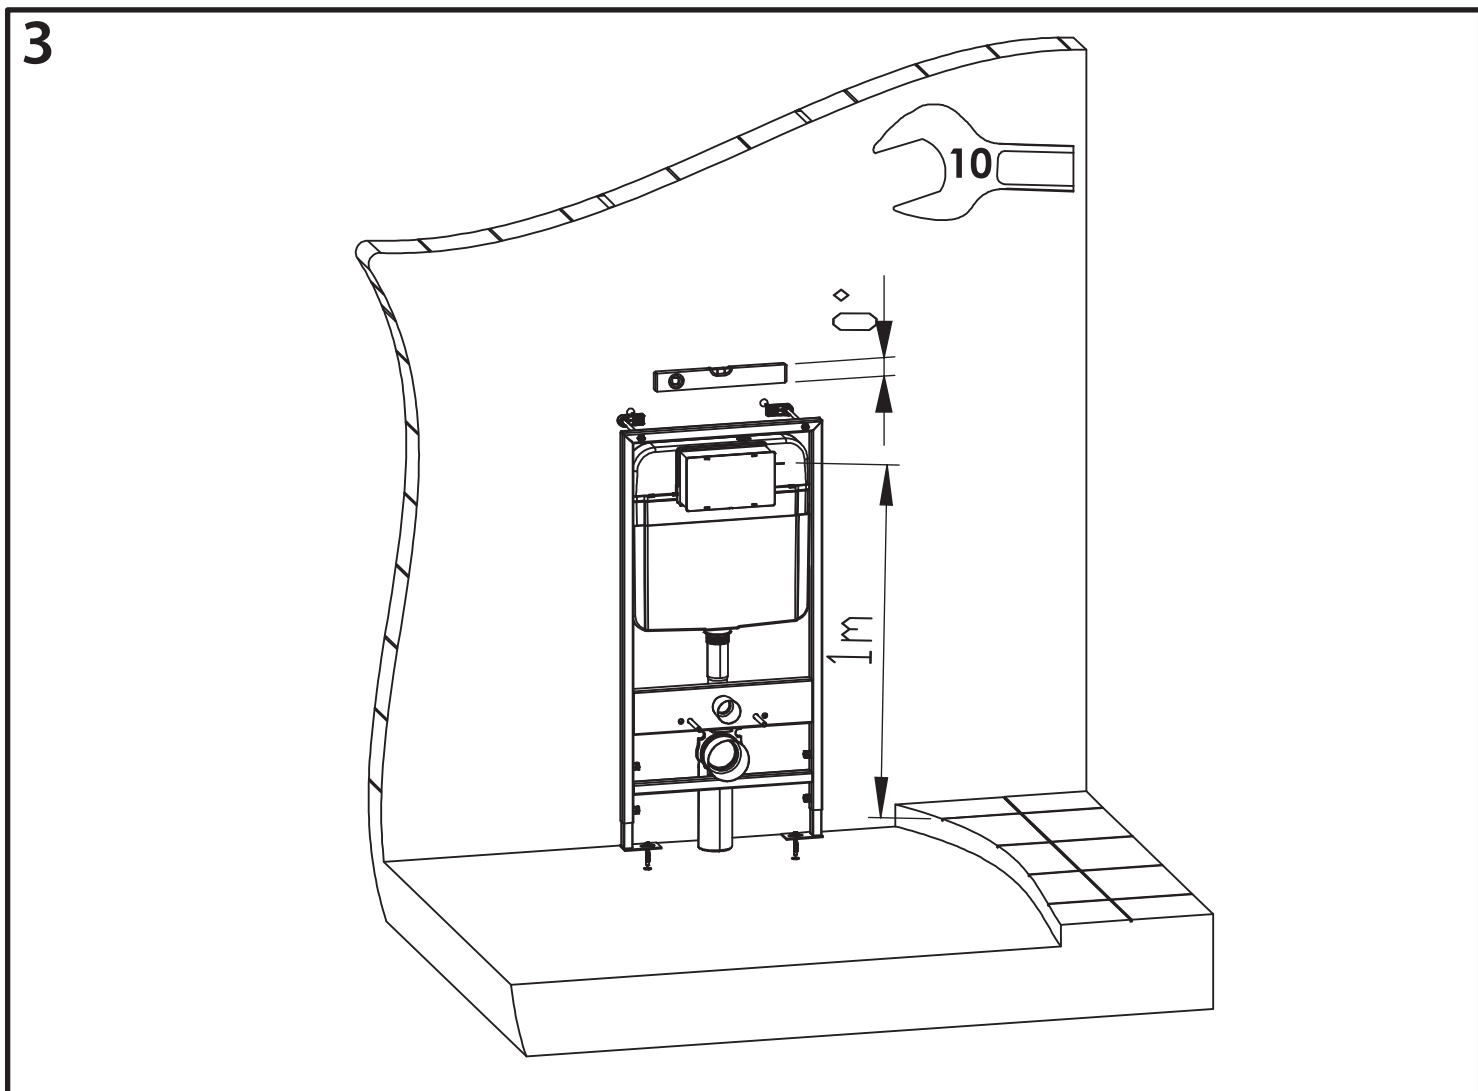

BB026

Инсталляция скрытого монтажа для подвесных унитазов

BelBagno®
bagni belli e' vita bella

BB026

Инсталляция скрытого монтажа для подвесных унитазов

BB026

Инсталляция скрытого монтажа для подвесных унитазов