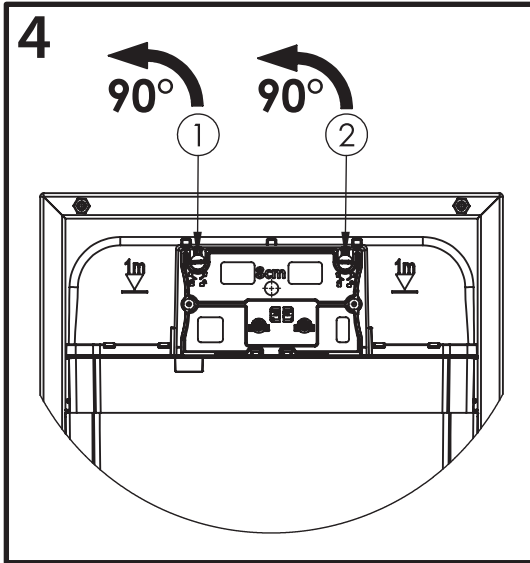

BB026

Инсталляция скрытого монтажа для подвесных унитазов

BelBagno®
bagni belli e' vita bella

BB026

Инсталляция скрытого монтажа для подвесных унитазов

BB026

Инсталляция скрытого монтажа для подвесных унитазов