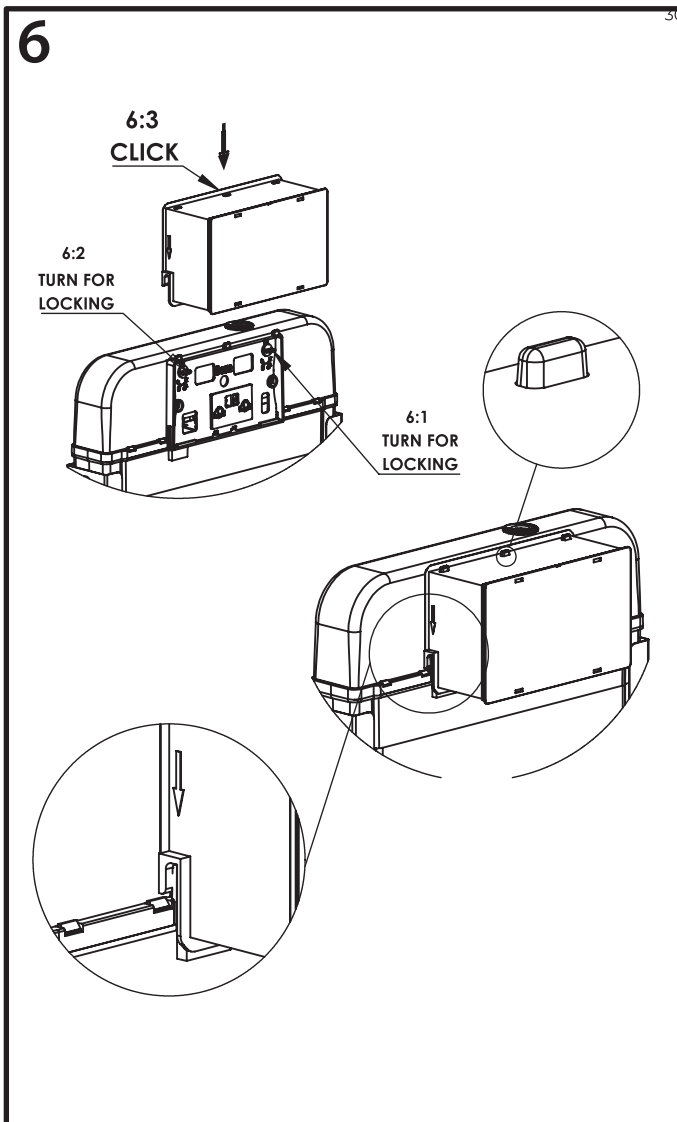

BB026

Инсталляция скрытого монтажа для подвесных унитазов

BelBagno®
bagni belli e' vita bella

BB026

Инсталляция скрытого монтажа для подвесных унитазов

BB026

Инсталляция скрытого монтажа для подвесных унитазов