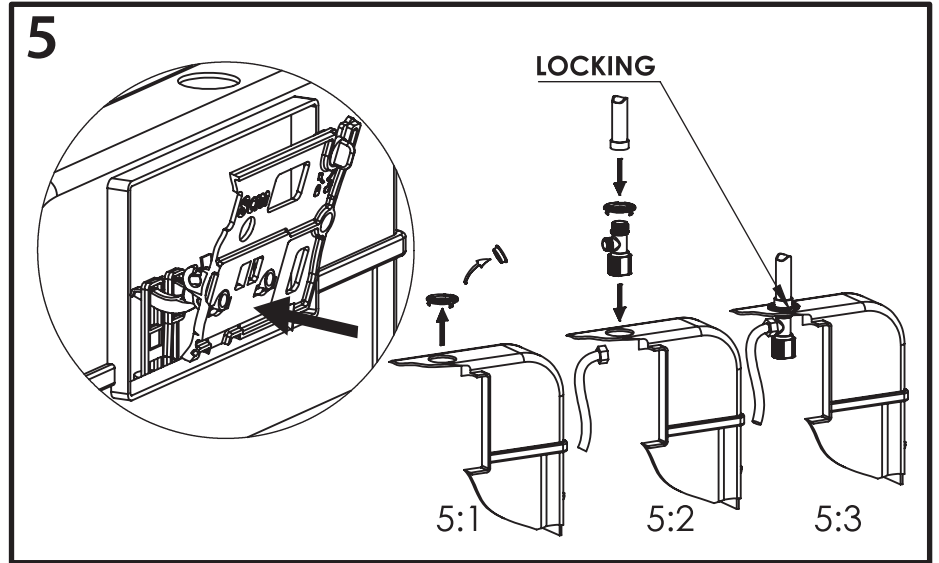

BB026

Инсталляция скрытого монтажа для подвесных унитазов

BelBagno®
bagni belli e' vita bella

BB026

Инсталляция скрытого монтажа для подвесных унитазов

BB026

Инсталляция скрытого монтажа для подвесных унитазов