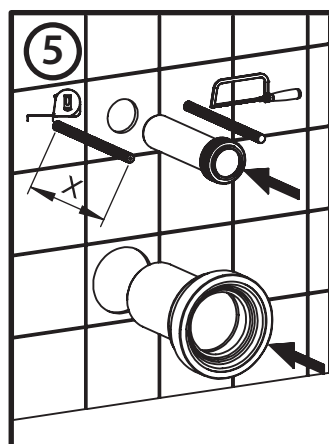

BB026

Инсталляция скрытого монтажа для подвесных унитазов

BelBagno®
bagni belli e' vita bella

BB026

Инсталляция скрытого монтажа для подвесных унитазов

BB026

Инсталляция скрытого монтажа для подвесных унитазов