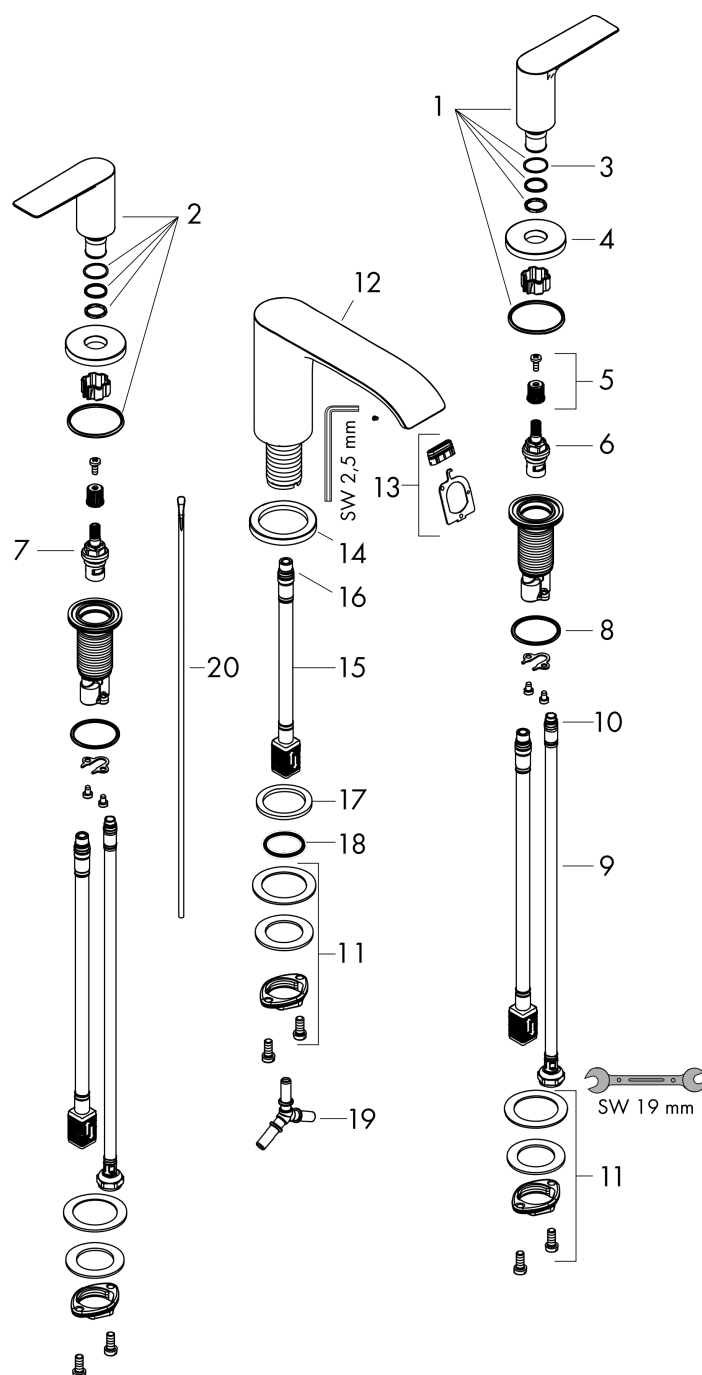

Vivenis

Смеситель для раковины, на 3 отверстия, 90, со сливным гарнитуром

: хром Артикульный номер: 75033000

Описание

Характеристики

- состоит из: смеситель для раковины, на 3 отверстия, слив/перелив
- ComfortZone 90
- выступ: 150 мм
- высота излива: 91 мм
- тип струи: Прямоугольная струя
- максимальный расход воды при 3 барах: 5 л/мин
- с керамическими вентилями для горячей/холодной воды 90°
- подходит для проточных водонагревателей
- донный клапан, 1¼"
- материал сливного набора: металл
- вид соединения: соединительные шланги G 3/8

Смеситель для раковины, на 3 отверстия, 90, со сливным гарнитуром

: хром Артикулный номер: 75033000

Покомпонентное изображение

Год выпуска: >06/21

Vivenis**Смеситель для раковины, на 3 отверстия, 90, со сливным гарнитуром****: хром Артикульный номер: 75033000****Перечень запасных частей**

Год выпуска: >06/21

Позиция	Описание	Артикульный номер	PC	PU
1	handle for cold water	94307000	-	1
2	handle for hot water	94306000	-	1
3	O-Ring 14x1,5	98201000	-	1
4	escutcheon for handle	92956000	-	1
5	handle fixing set	98932000	-	1
6	shut off unit left closing	95366000	-	1
7	shut off unit right closing	98817000	-	1
8	O-ring 33x2,5	92907000	-	1
9	connection hose 450 mm M8x0,75 G3/8	97206000	-	1
10	O-ring 6,6x1,6	93019000	-	1
11	fixing set (Ø 28)	92909000	-	1
12	spout cpl.	94308000	-	1
13	spray former	94275000	-	1
14	escutcheon for spout	94309000	-	1
15	connection hose 200 mm M10x1	92913000	-	1
16	O-ring 8x1,75	97827000	-	1
17	flat seal	98749000	-	1
18	O-ring 26x4	92191000	-	1
19	hose connection angel	92905000	-	1
20	pull rod	96657000	-	1
a	pop up waste	94139000	-	1