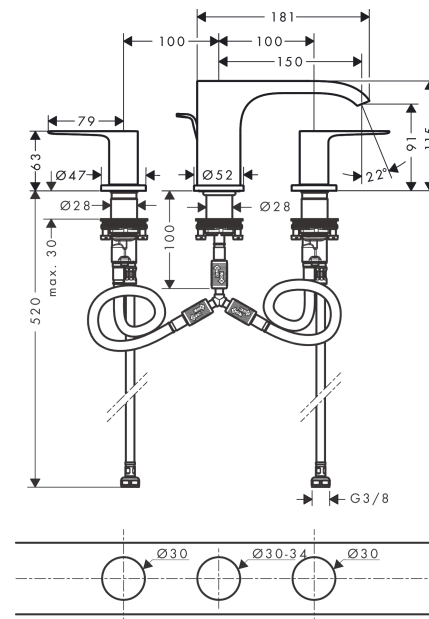

Vivenis

Смеситель для раковины, на 3 отверстия, 90, со сливным гарнитуром

: хром Артикульный номер: 75033000

Описание

Характеристики

- состоит из: смеситель для раковины, на 3 отверстия, слив/перелив
- ComfortZone 90
- выступ: 150 мм
- высота излива: 91 мм
- тип струи: Прямоугольная струя
- максимальный расход воды при 3 барах: 5 л/мин
- с керамическими вентилями для горячей/холодной воды 90°
- подходит для проточных водонагревателей
- донный клапан, 1¼"
- материал сливного набора: металл
- вид соединения: соединительные шланги G 3/8

Технология

Награды за дизайн

reddot winner 2021

GERMAN DESIGN AWARD WINNER 2022

Продукт

Чертеж

График расхода воды