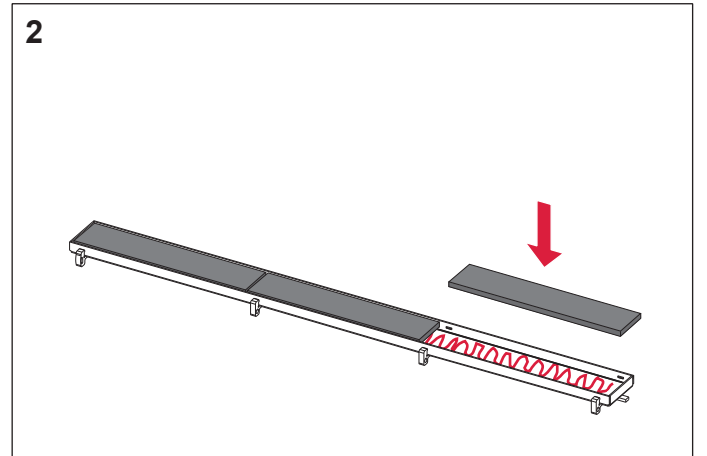

TECEdrainline – “plate”

AT430 006 00 d

TECE:

Достоверную информацию уточняйте на santehnica.ru.