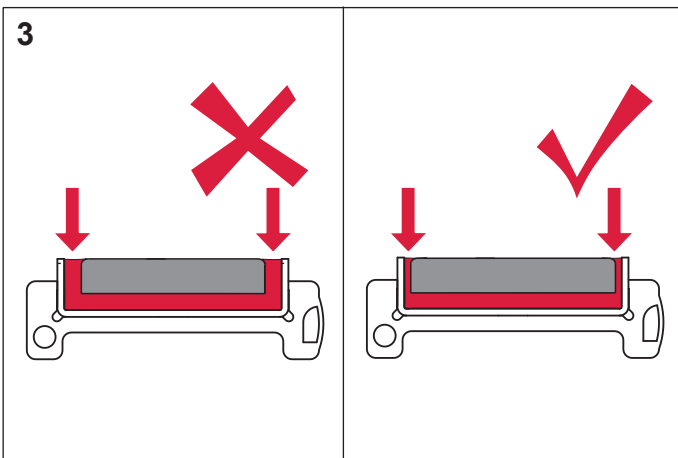

TECEdrainline – “plate”

AT430 006 00 d

TECE:

Достоверную информацию уточняйте на santehnica.ru.