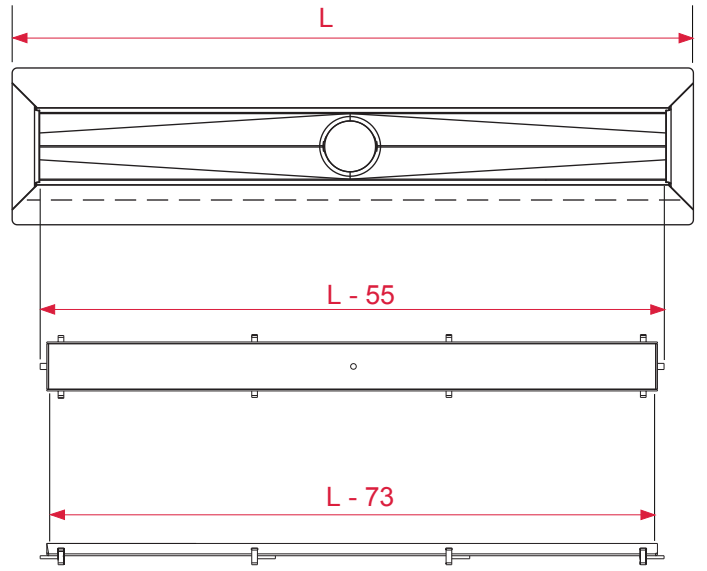

TECEdrainline – “plate”

AT430 006 00 d

TECE:

Достоверную информацию уточняйте на santehnica.ru.