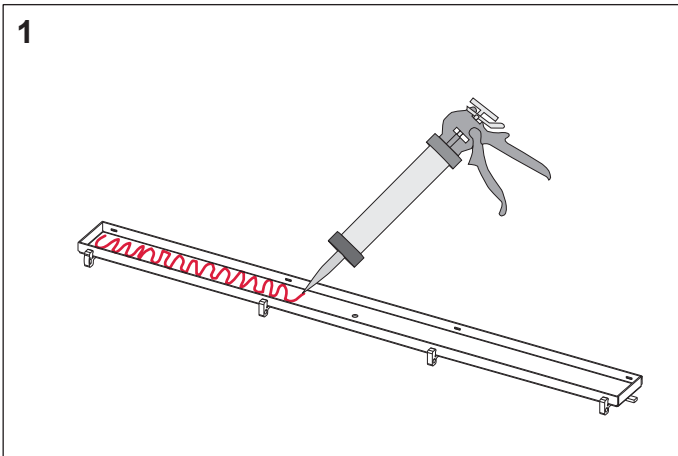

TECEdrainline – “plate”

AT430 006 00 d

TECE:

Достоверную информацию уточняйте на santehnica.ru.