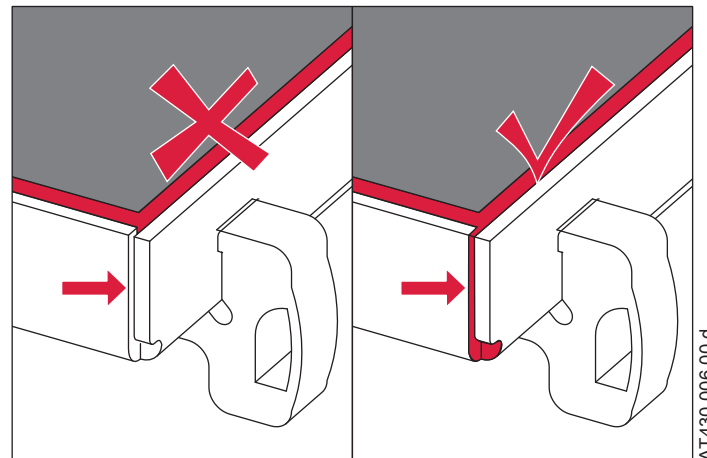

TECEdrainline – “plate”

AT430 006 00 d

TECE:

Достоверную информацию уточняйте на santehnica.ru.