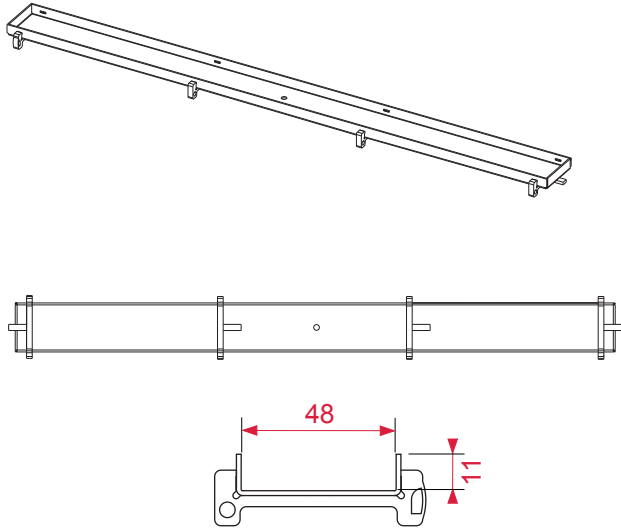

TECEdrainline – “plate”

AT430 006 00 d

TECE:

Достоверную информацию уточняйте на santehnica.ru.