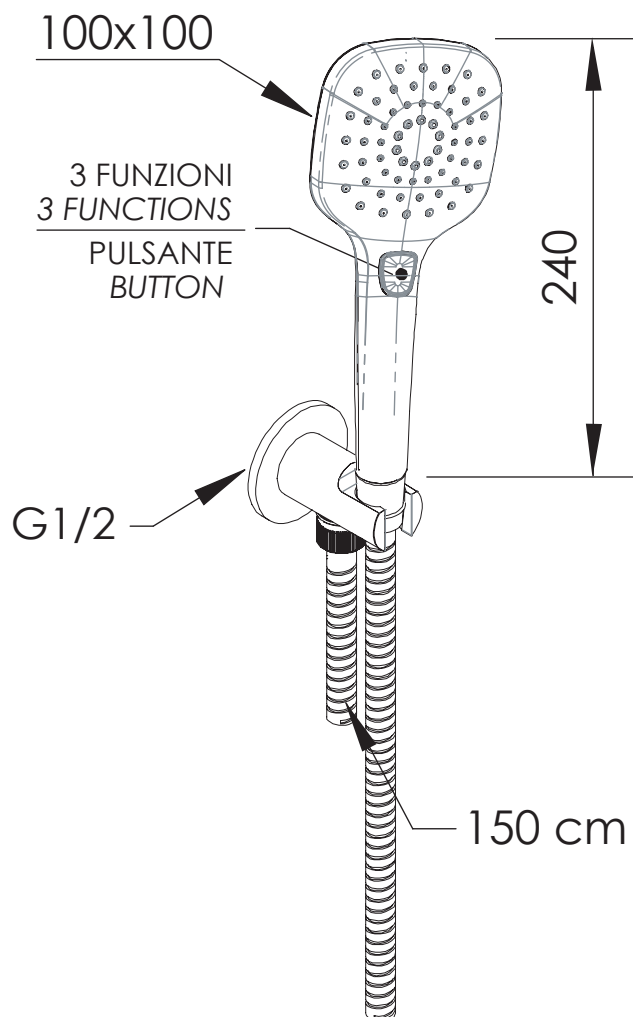

## KIT DOCCIA SHOWER SET 337M318CP

CODICE  
CODE

### DESCRIZIONE - DESCRIPTION

Set doccia composto da: presa acqua con supporto lusso in ottone, doccetta cromata a 3 funzioni, con pulsante per cambio dei getti, anticalcare con getti in silicone e flessibile 150 cm.

Shower set including: water punch and shower holder in brass, handshower 3 functions with button to change the jets, antilimestone with silicon jets and 150 cm flexible hose.