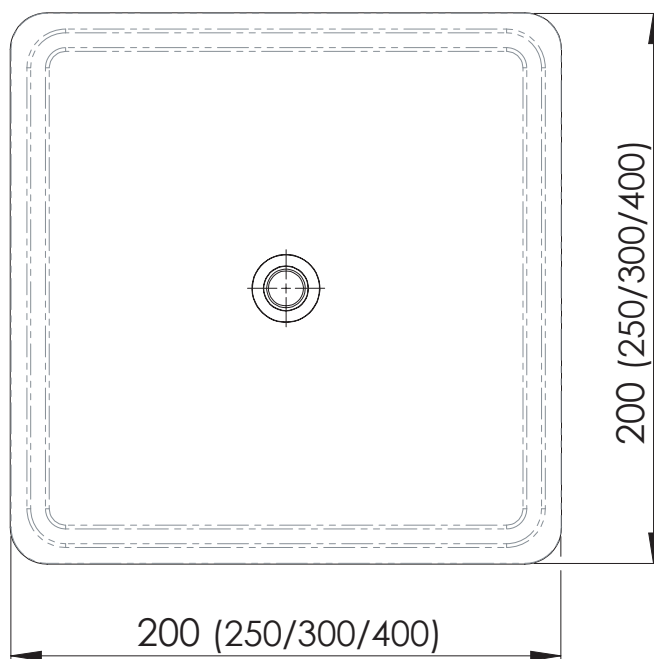

CARATTERISTICHE - FEATURES

Acciaio INOX
Stainless Steel

Getto effetto pioggia ad ampia copertura
Wide coverage rain effect

Con Getti Anticalcare
With Antilimestone Jets

REMER Rubinetterie S.p.A.

Via Leonardo Da Vinci, 83 - 20062 Cassano d'Adda (MI) - Italy - Tel. +39 0363 364211 - info@remer.eu - www.remer.eu