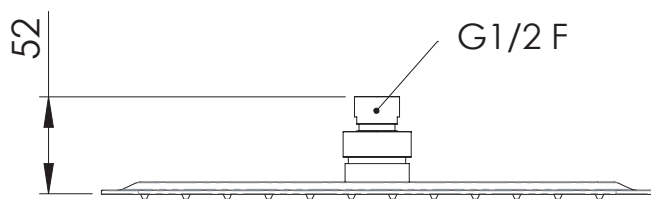

CARATTERISTICHE - FEATURES

Acciaio INOX
Stainless Steel

Getto effetto pioggia ad ampia copertura
Wide coverage rain effect

Con Getti Anticalcare
With Antilimestone Jets

REMER Rubinetterie S.p.A.

Via Leonardo Da Vinci, 83 - 20062 Cassano d'Adda (MI) - Italy - Tel. +39 0363 364211 - info@remer.eu - www.remer.eu