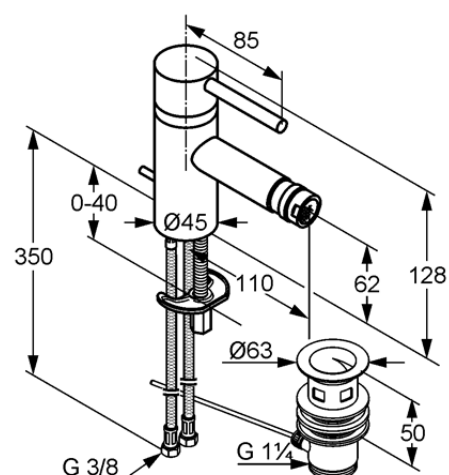

Изделие: **KLUDI BOZZ**
однорычажный смеситель для биде DN 10

Номер артикула: **38 533 05 76**

Поверхность: **хром**

Описание изделия:

литой рычаг
монтаж на одно отверстие
класс расхода воды Z
аэратор на шарнире M 24 x 1
керамический картридж
с ограничителем горячей воды
донный клапан G 1 1/4
гибкая подводка G 3/8
система быстрого монтажа
класс шума I

Дополнительная информация:

Класс расхода воды Z:
макс. расход воды до 9 л/мин. при давлении 3 бара

Класс шума I:
макс. 20 дБ при давлении 3 бара

Фото продукта

Размеры