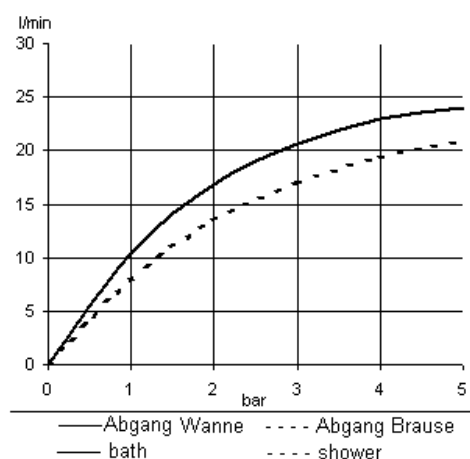

Дополнительная информация:

Класс расхода воды СВ:
макс. расход воды для излива для ванны до 30 л/мин.
при давлении 3 бара
макс. расход воды для душевой лейки до 25 л/мин. при давлении
3 бара

Класс шума I:
макс. 20 дБ при давлении 3 бара

Фото продукта

Размеры

График расхода воды

Достоверную информацию уточняйте на santehnica.ru.