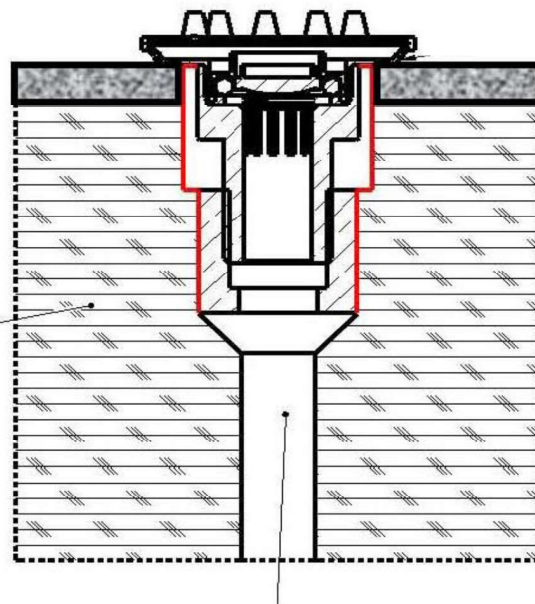

50x50

PARETE
WALL

ENTRATA ACQUA
WATER INLET

MATERIALI / MATERIALS

ACCIAIO INOX / STAINLESS STEEL

Достоверную информацию уточняйте на santehnica.ru.