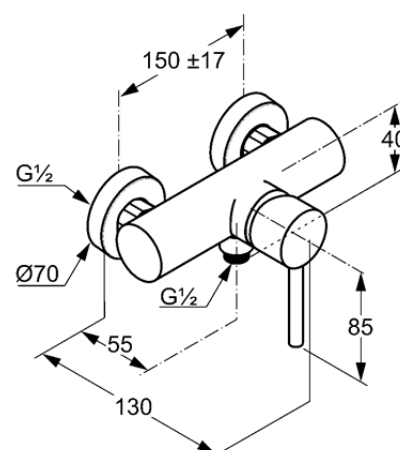

Изделие: **KLUDI BOZZ**
однорычажный смеситель для душа DN 15

Номер артикула: **38 831 05 76**

Поверхность: **хром**

Описание изделия:

литой рычаг
настенный монтаж
класс расхода воды В
керамический картридж
с ограничителем горячей воды
с защитой от обратного тока воды
отвод для душа G 1/2
s-образные эксцентрики G 1/2 x G 3/4
класс шума I

Дополнительная информация:

Класс расхода воды В:
макс. расход воды до 25 л/мин. при давлении 3 бара

Класс шума I:
макс. 20 дБ при давлении 3 бара

Фото продукта

Размеры