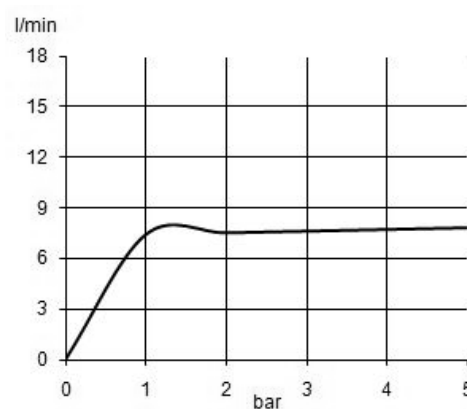

Дополнительная информация:

Класс расхода воды Z:

макс. расход воды до 9 л/мин. при давлении 3 бара

Класс шума I:

макс. 20 дБ при давлении 3 бара

Фото продукта

Размеры

График расхода воды