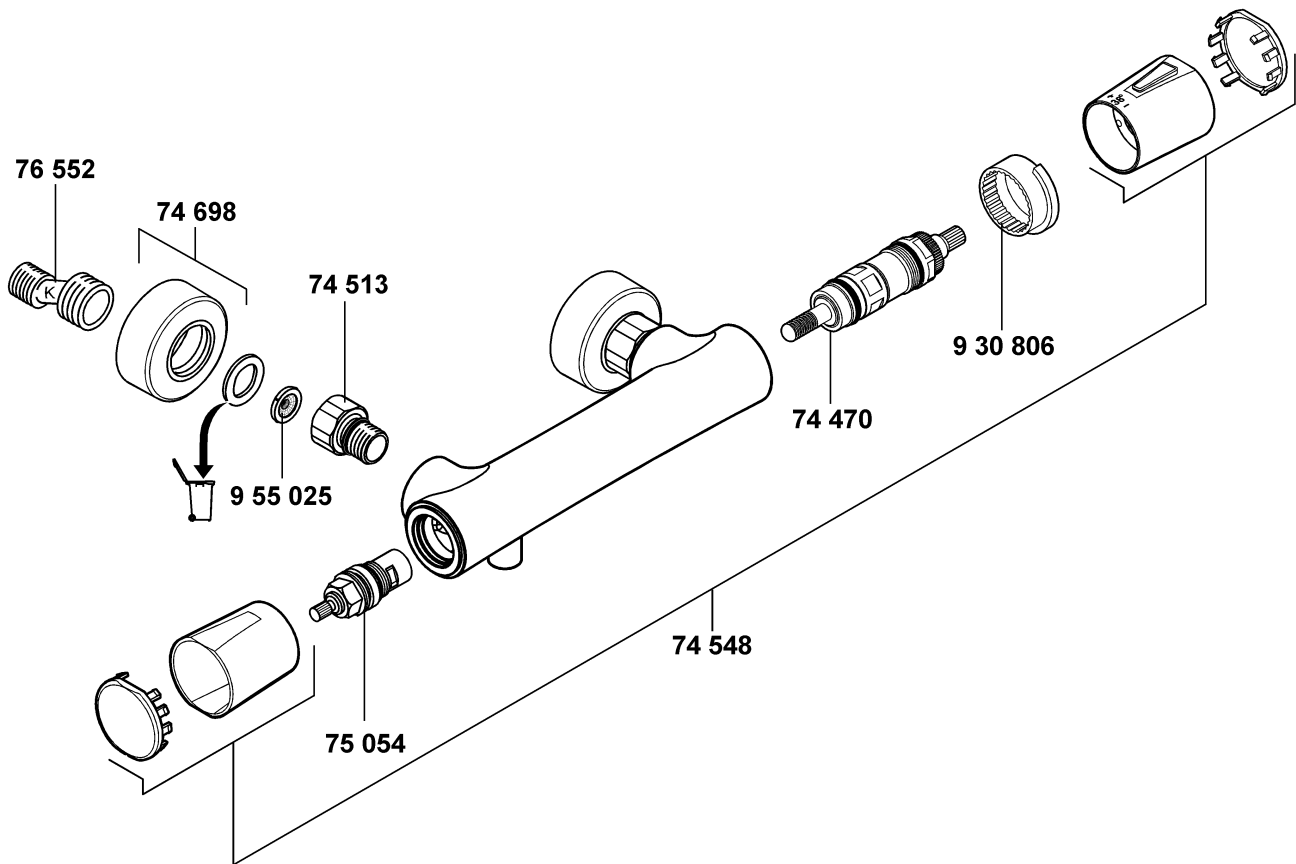

KLUDI ZENTA

35100

A_351003A

35100 04/07 → Thermostat-Brausearmatur DN 15

thermostat-shower mixer DN 15

thermostatische douchemengkraan 1/2"

74 470 Temperaturregeleinheit
 74 513 Wandarmaturanschluss
 74 548 Griffset, KLUDI ZENTA
 74 698 Rosette
 75 054 Keramik-Oberteil G 1/2, 90°
 76 552 S-Anschluss
 930 806 Justierbuchse
 955 025 Schmutzfangsieb

temperature control valve
 wall-fitting connection
 handle set, KLUDI ZENTA
 wall flange
 ceramic headpart G 1/2, 90°
 S union
 sleeve
 dirt-catcher sieve

temperatuurregeleenheid
 wandmengkraan aansluiting
 grepenet, KLUDI ZENTA
 rozet
 keramisch bovendeel G 1/2, 90°
 S-koppeling
 blokkeringshuls
 vuilvangzeef

A_3510038

35100 → 03/07	Thermostat-Brausearmatur DN 15	thermostat-shower mixer DN 15	thermostatische douchemengkraan 1/2"
74 470	Temperaturregleinheit	temperature control valve	temperatuurregeleenheid
74 513	Wandarmaturanschluss	wall-fitting connection	wandmengkraan aansluiting
74 548	Griffset, KLUDI ZENTA	handle set, KLUDI ZENTA	grepenet, KLUDI ZENTA
75 054	Keramik-Oberteil G 1/2, 90°	ceramic headpart G 1/2, 90°	keramisch bovendeel G 1/2, 90°
75 179	Rosette	wall flange	rozet
76 552	S-Anschluss	S union	S-koppeling
930 806	Justierbuchse	sleeve	blokkeringshuls
955 025	Schmutzfangsieb	dirt-catcher sieve	vuilvangzeef