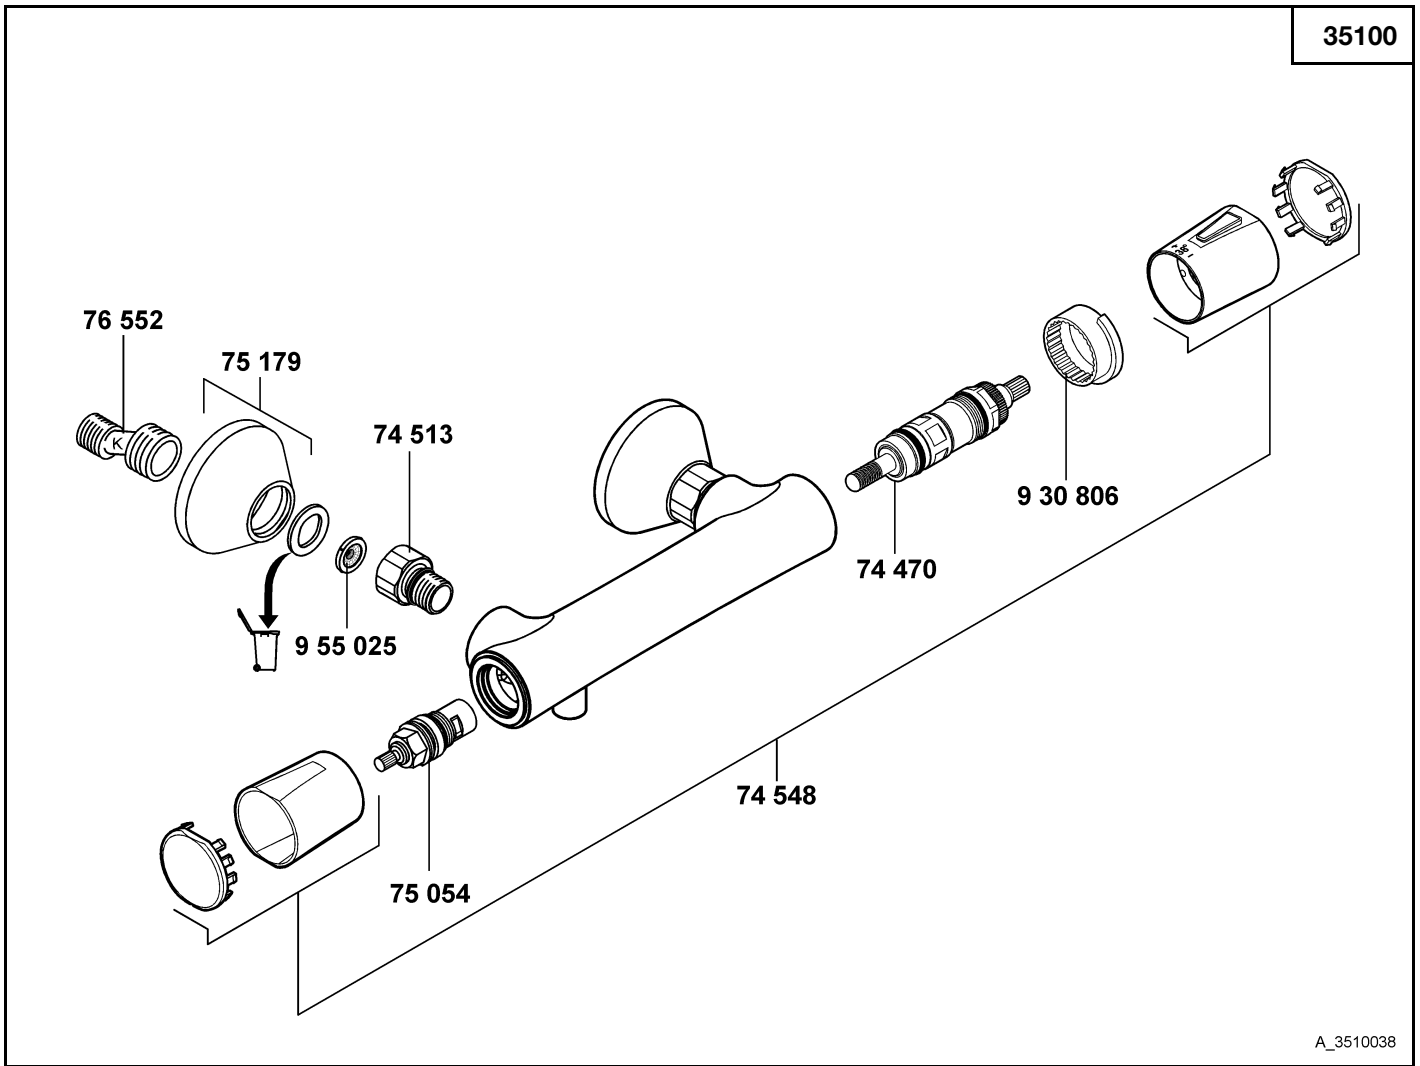

KLUDI ZENTA

35100

A_351003A

35100 04/07 → Thermostat-Brausearmatur DN 15

thermostat-shower mixer DN 15

thermostatische douchemengkraan 1/2"

74 470 Temperaturregeleinheit
 74 513 Wandarmaturanschluss
 74 548 Griffset, KLUDI ZENTA
 74 698 Rosette
 75 054 Keramik-Oberteil G 1/2, 90°
 76 552 S-Anschluss
 930 806 Justierbuchse
 955 025 Schmutzfangsieb

temperature control valve
 wall-fitting connection
 handle set, KLUDI ZENTA
 wall flange
 ceramic headpart G 1/2, 90°
 S union
 sleeve
 dirt-catcher sieve

temperatuurregeleenheid
 wandmengkraan aansluiting
 grepenet, KLUDI ZENTA
 rozet
 keramisch bovendeel G 1/2, 90°
 S-koppeling
 blokkeringshuls
 vuilvangzeef

A_3510038

35100 → 03/07	Thermostat-Brausearmatur DN 15	thermostat-shower mixer DN 15	thermostatische douchemengkraan 1/2"
74 470	Temperaturregleinheit	temperature control valve	temperatuurregeleenheid
74 513	Wandarmaturanschluss	wall-fitting connection	wandmengkraan aansluiting
74 548	Griffset, KLUDI ZENTA	handle set, KLUDI ZENTA	grepenet, KLUDI ZENTA
75 054	Keramik-Oberteil G 1/2, 90°	ceramic headpart G 1/2, 90°	keramisch bovendeel G 1/2, 90°
75 179	Rosette	wall flange	rozet
76 552	S-Anschluss	S union	S-koppeling
930 806	Justierbuchse	sleeve	blokkeringshuls
955 025	Schmutzfangsieb	dirt-catcher sieve	vuilvangzeef