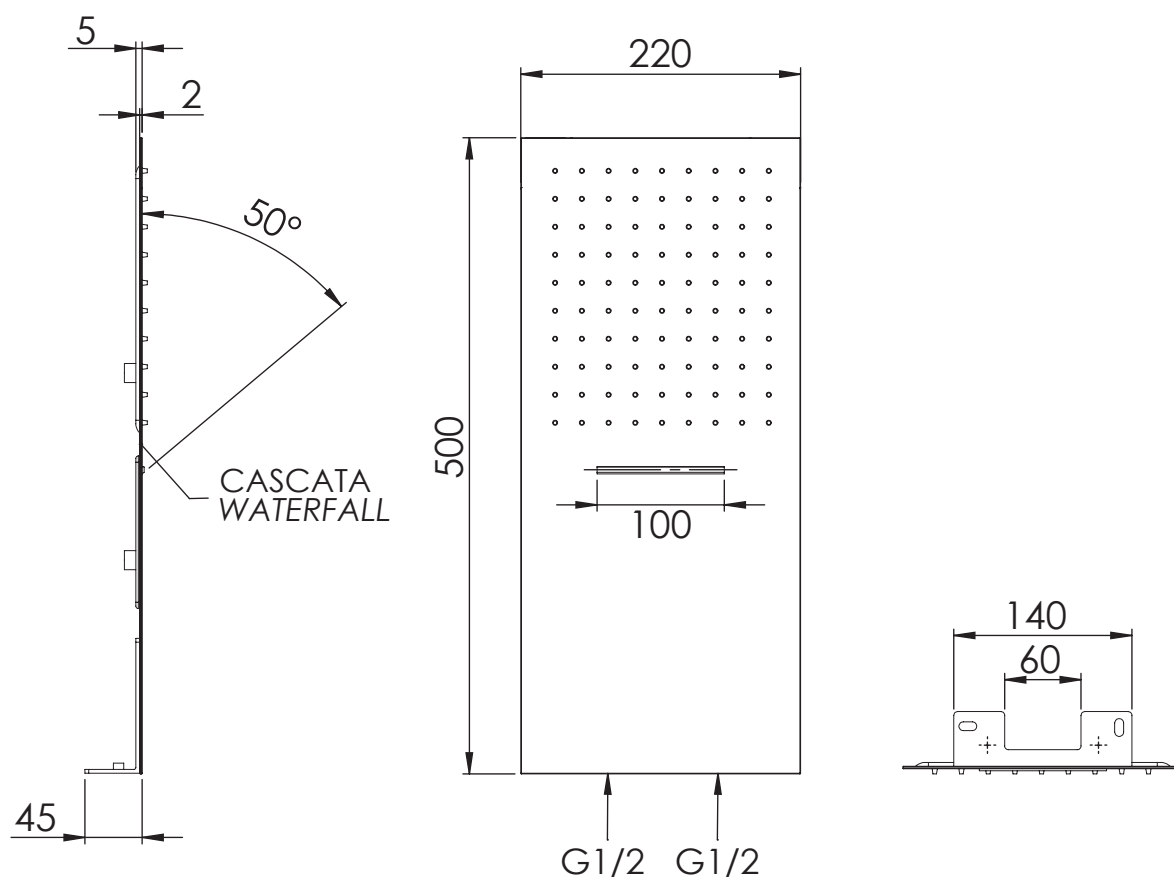

REMER

RUBINETTERIE

SERIE
SERIES

CODICE
CODE

SOFFIONI SHOWER HEADS 350UFCA

IMMAGINE - IMAGE

DESCRIZIONE - DESCRIPTION

Soffione doccia anticalcare ultrapiatto 50x22 cm, a parete in acciaio INOX lucidato a specchio, 2 funzioni: getto a pioggia e cascata.

Ultraslim antilimestone stainless steel mirror polished wall shower head, 2 functions: rain and waterfall, 50x22 cm.

SCHEDA TECNICA - TECHNICAL FEATURES

CARATTERISTICHE - FEATURES

Acciaio INOX
Stainless Steel