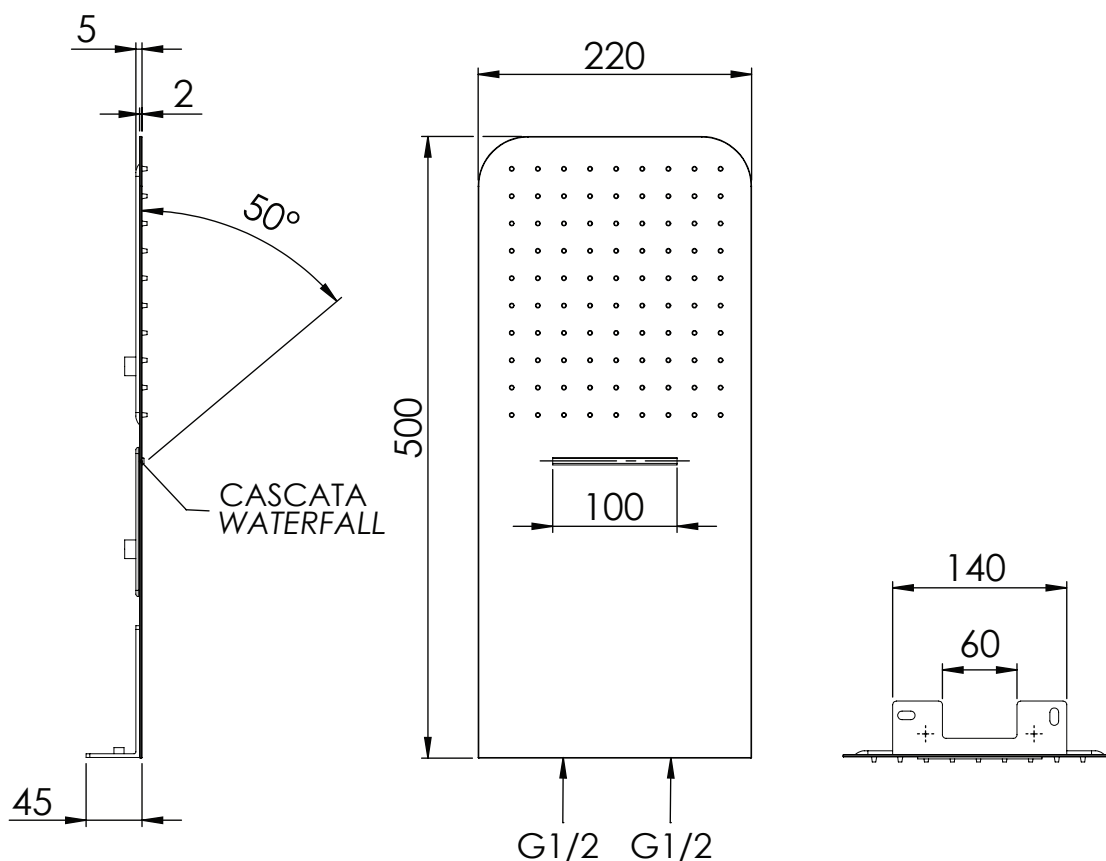

SCHEDA TECNICA - TECHNICAL FEATURES

CARATTERISTICHE - FEATURES

Acciaio INOX
Stainless Steel

Getto effetto pioggia ad ampia copertura
Wide coverage rain effect

Con Getti Anticalcare
With Antilimestone Jets

2 Vie
2 Ways

Con Getto a Cascata
With Waterfall Jet

REMER Rubinetterie S.p.A.

Via Leonardo Da Vinci, 83 - 20062 Cassano d'Adda (MI) - Italy - Tel. +39 0363 364211 - info@remer.eu - www.remer.eu