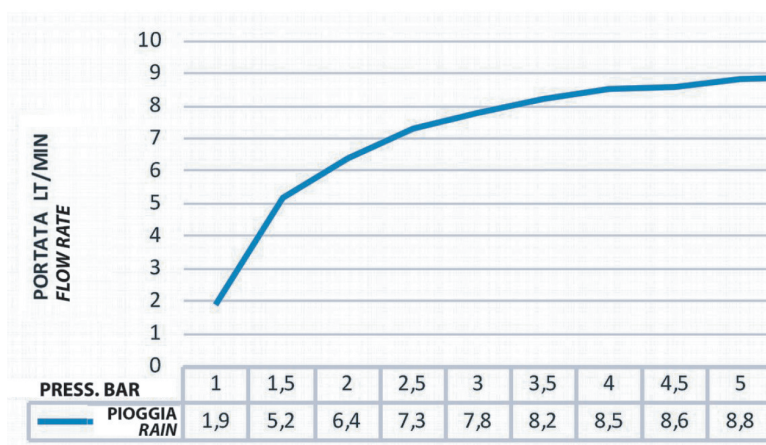

Ultra slim brushed stainless steel shower head, Ø25.

SCHEDA TECNICA - TECHNICAL FEATURES

CARATTERISTICHE - FEATURES

Acciaio INOX
Stainless Steel

Con Getti Anticalcare
With Antilime Jets

Getto effetto pioggia ad ampia copertura
Wide coverage rain effect

PORTATA - FLOW RATE

REMER Rubinetterie S.p.A.

Via Leonardo Da Vinci, 83 - 20062 Cassano d'Adda (MI) - Italy - Tel. +39 0363 364211 - info@remer.eu - www.remer.eu

Достоверную информацию уточняйте на santehnica.ru.