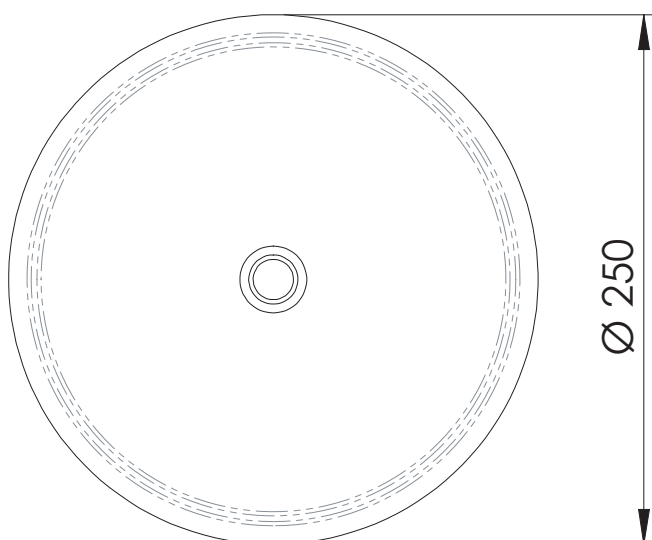

REMER

RUBINETTERIE

SERIE
SERIES

SOFFIONI SHOWER HEADS SS357UFM25X

CODICE
CODE

IMMAGINE - IMAGE

DESCRIZIONE - DESCRIPTION

Soffione doccia ultra piatto in acciaio INOX spazzolato, Ø25.

Ultra slim brushed stainless steel shower head, Ø25.

SCHEDA TECNICA - TECHNICAL FEATURES

CARATTERISTICHE - FEATURES

Acciaio INOX
Stainless Steel

Con Getti Anticalcare
With Antilime Jets

Getto effetto pioggia ad ampia copertura
Wide coverage rain effect