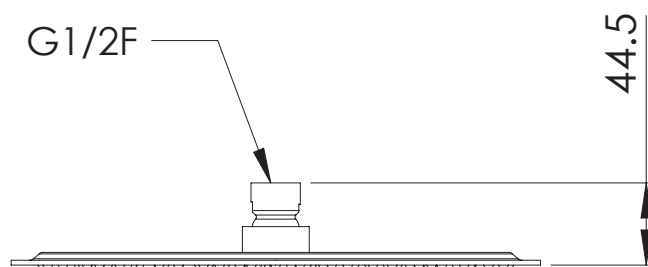

REMER

RUBINETTERIE

SERIE
SERIES

SOFFIONI SHOWER HEADS SS357UFM25X

CODICE
CODE

IMMAGINE - IMAGE

DESCRIZIONE - DESCRIPTION

Soffione doccia ultra piatto in acciaio INOX spazzolato, Ø25.

Ultra slim brushed stainless steel shower head, Ø25.

SCHEDA TECNICA - TECHNICAL FEATURES

CARATTERISTICHE - FEATURES

Acciaio INOX
Stainless Steel

Con Getti Anticalcare
With Antilime Jets

Getto effetto pioggia ad ampia copertura
Wide coverage rain effect