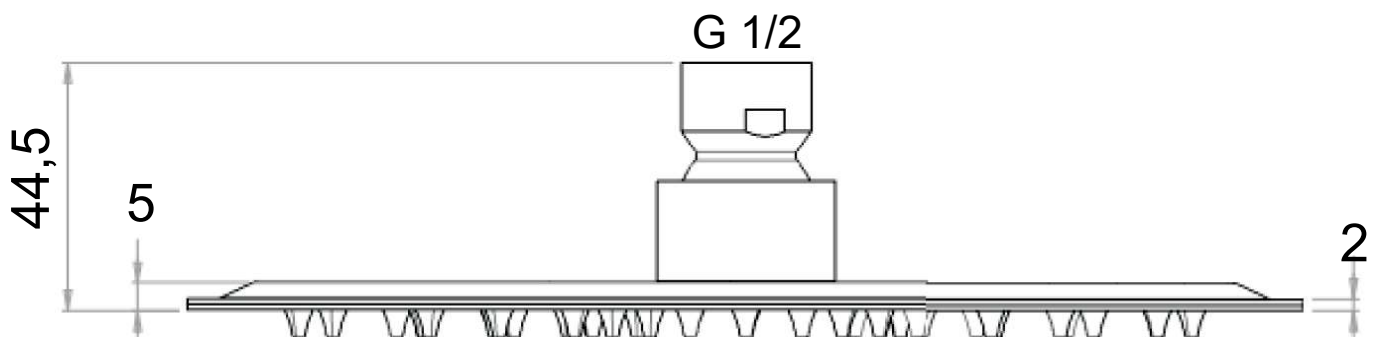

Ø = 200 - 250 - 300 - 400

PORTATA LIMITATORE / LIMITED FLOW
Ø 200/250 => 9LT/MIN | Ø 300/400 => 15LT/MIN

MATERIALI / MATERIALS

ACCIAIO INOX SPAZZOLATO / BRUSHED STAINLESS STEEL

Via Leonardo da Vinci 83 - 20062 Cassano d'Adda (MI) Italy - Tel. +39-0363 364211