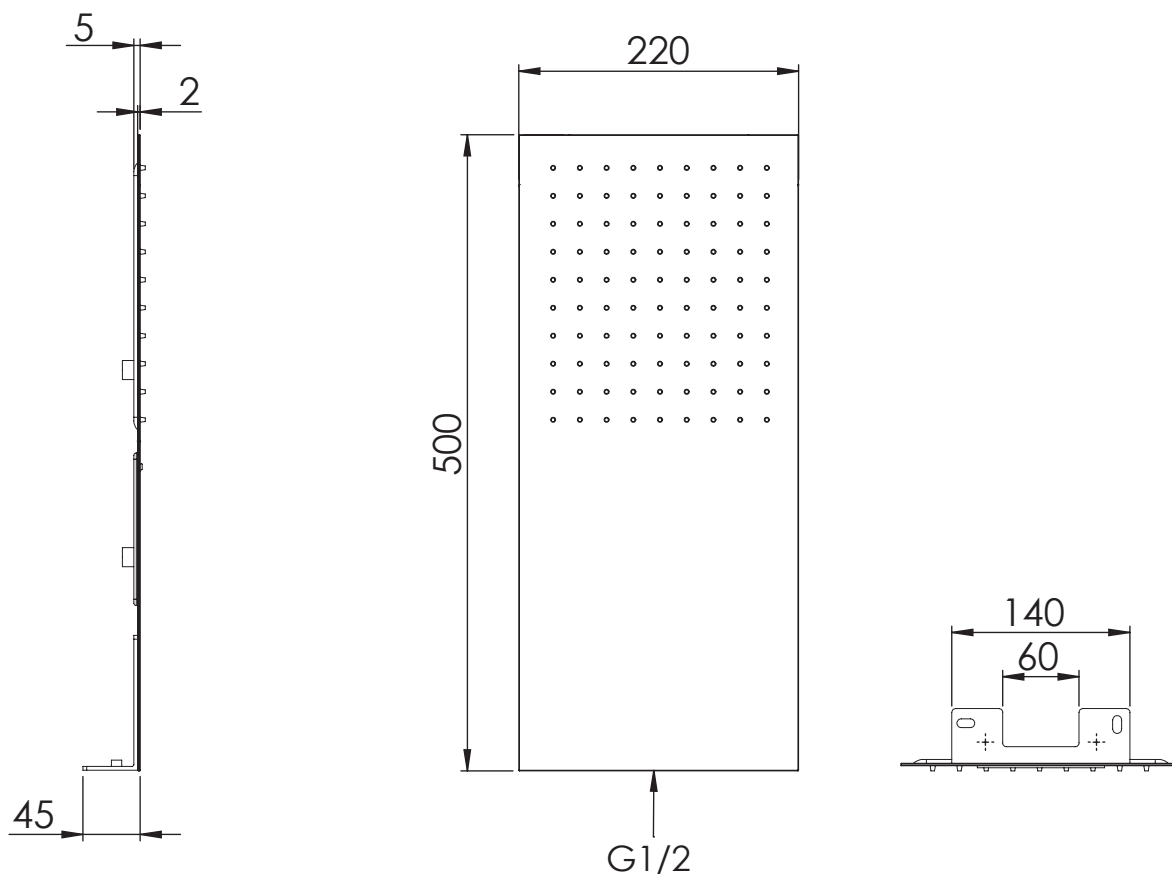

REMER

RUBINETTERIE

SERIE
SERIES

CODICE
CODE

SOFFIONI SHOWER HEADS SS350UFX

IMMAGINE - IMAGE

DESCRIZIONE - DESCRIPTION

Soffione doccia anticalcare ultrapiatto 50x22 cm, a parete in acciaio INOX spazzolato.

Ultraslim antilimestone stainless steel brushed wall shower head, 50x22 cm.

SCHEDA TECNICA - TECHNICAL FEATURES

CARATTERISTICHE - FEATURES

Acciaio INOX
Stainless Steel

Getto effetto pioggia ad ampia copertura
Wide coverage rain effect