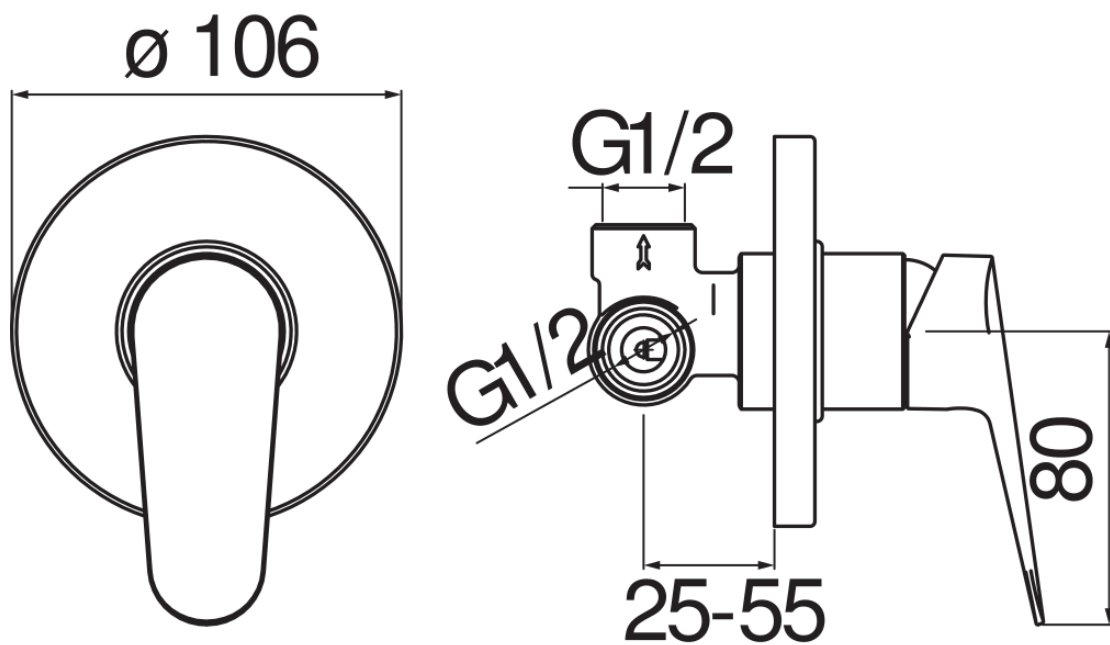

технические характеристики

Встроенный однорычажный смеситель на 1-ходовой
Chrome

Впуск горячей и холодной воды \varnothing 1/2"

Излив \varnothing 1/2"

комплект поставки в встроенные части входят

Ограничитель напора с торможением на 50%

упаковка: 14 x 12,5 x 8 cm / 0,0014 m³ / 0,86 kg

FLOW RATE DIAGRAM: HOT/COLD WATER

FLOW RATE DIAGRAM: MIXED WATER

Достоверную информацию уточняйте на santehnica.ru.