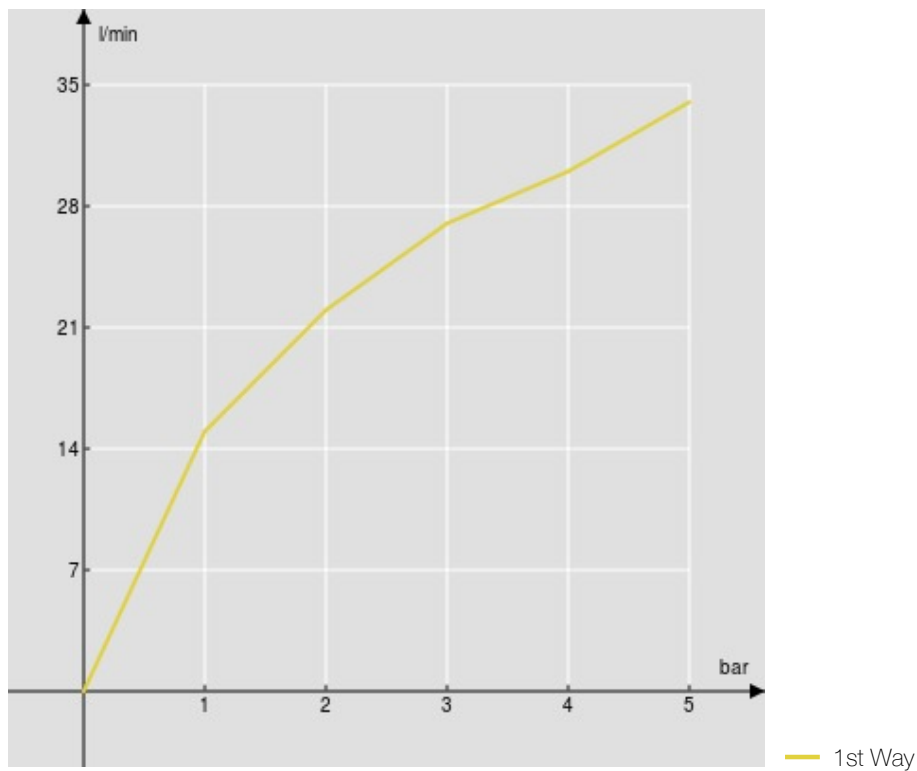

технические характеристики

Встроенный однорычажный смеситель на 1-ходовой
Chrome

Впуск горячей и холодной воды \varnothing 1/2"

Излив \varnothing 1/2"

комплект поставки в встроенные части входят

Ограничитель напора с торможением на 50%

упаковка: 14 x 12,5 x 8 cm / 0,0014 m³ / 0,86 kg

FLOW RATE DIAGRAM: HOT/COLD WATER

FLOW RATE DIAGRAM: MIXED WATER

Достоверную информацию уточняйте на santehnica.ru.