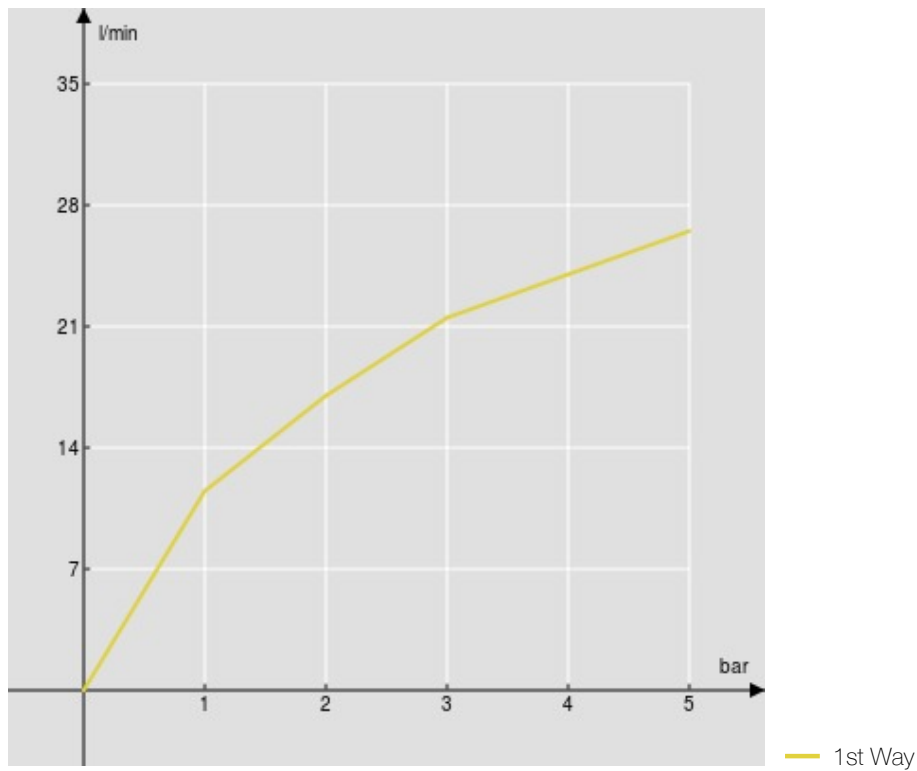

технические характеристики

Встроенный однорычажный смеситель на 1-ходовой
Chrome

Впуск горячей и холодной воды \varnothing 1/2"

Излив \varnothing 1/2"

комплект поставки в встроенные части входят

Ограничитель напора с торможением на 50%

упаковка: 14 x 12,5 x 8 cm / 0,0014 m³ / 0,86 kg

FLOW RATE DIAGRAM: HOT/COLD WATER

FLOW RATE DIAGRAM: MIXED WATER

Достоверную информацию уточняйте на santehnica.ru.