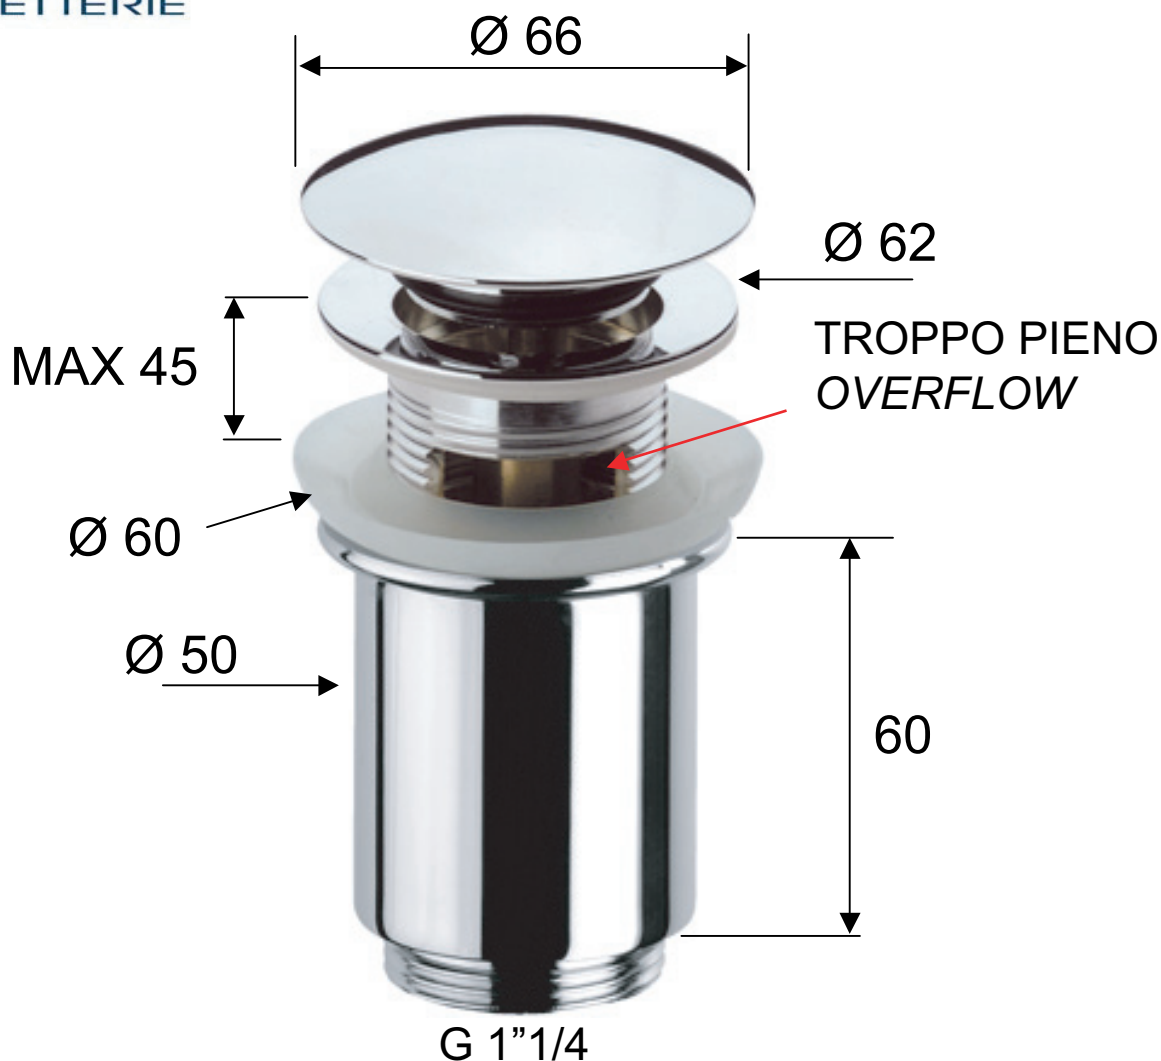

ART. COD.

**905 CC**

SCARICO AUTOMATICO CON SISTEMA CLICK-CLACK E TROPPO PIENO  
*AUTOMATIC POP-WASTE CLICK-CLACK SYSTEM AND OVERFLOW*

**MATERIALI / MATERIALS**

OTTONE CROMATO / CHROME PLATED BRASS  
CB 753S - CW614N

**CROMATURA / CHROME PLATING**

UNI EN 248

Via Leonardo da Vinci 83 - 20062 Cassano d'Adda (MI) Italy - Tel. +39-0363 364211

[info@remer.eu](mailto:info@remer.eu) [www.remer.eu](http://www.remer.eu)

Достоверную информацию уточняйте на [santehnica.ru](http://santehnica.ru).