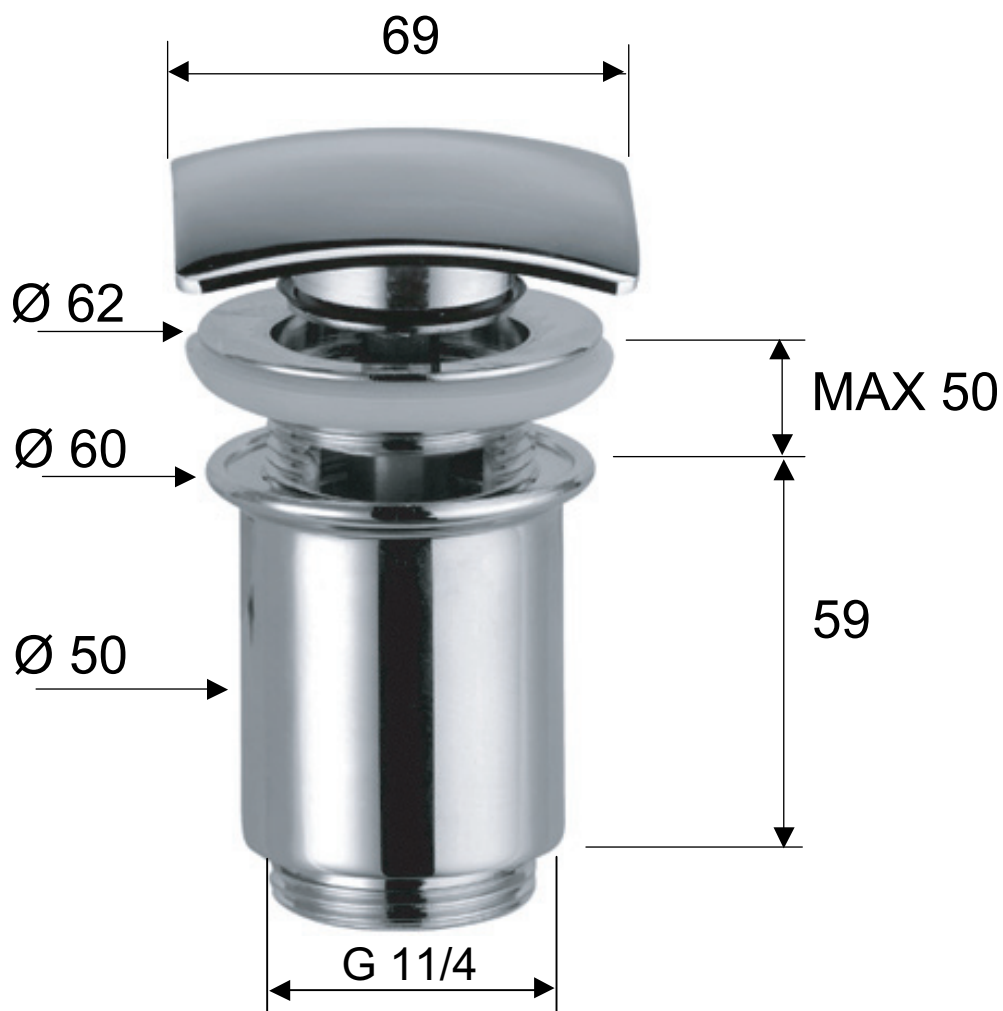

ART. COD.

**905 SCC**

**sCARICO AUTOMATICO CON SISTEMA CLICK-CLACK**  
*AUTOMATIC POP-WASTE CLICK-CLACK SYSTEM*

**MATERIALI / MATERIALS**

**OTTONE CROMATO / CHROME PLATED BRASS**

**CROMATURA / CHROME PLATING**