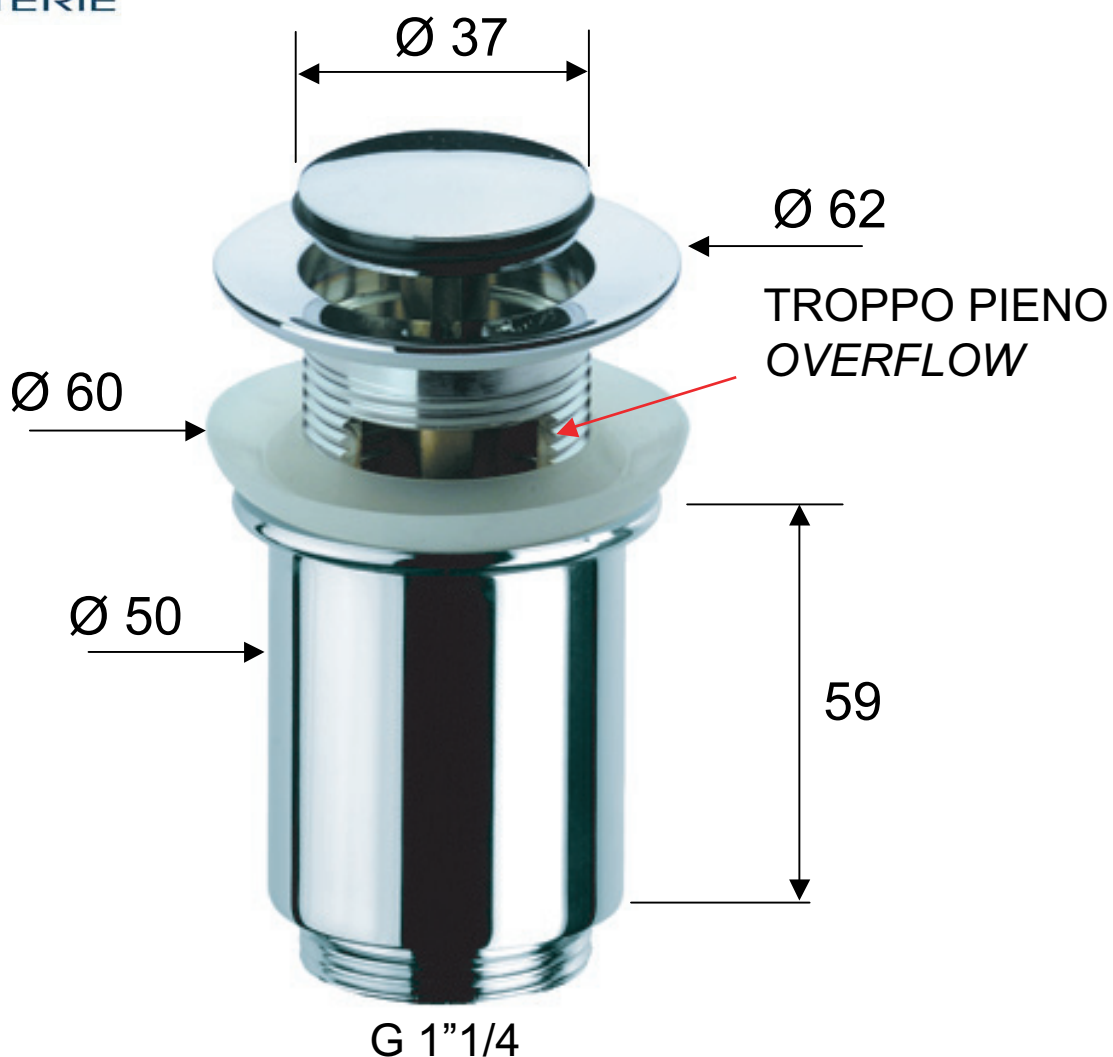

ART. COD.

**906 CC**

**SCARICO AUTOMATICO CON SISTEMA CLICK-CLACK E TROPPO PIENO**  
*AUTOMATIC POP-WASTE CLICK-CLACK SYSTEM AND OVERFLOW*

**MATERIALI / MATERIALS**

**OTTONE CROMATO / CHROME PLATED BRASS**

**CROMATURA / CHROME PLATING**

**UNI EN 248**

Via Leonardo da Vinci 83 - 20062 Cassano d'Adda (MI) Italy - Tel. +39-0363 364211

[info@remer.eu](mailto:info@remer.eu) [www.remer.eu](http://www.remer.eu)

Достоверную информацию уточняйте на [santehnica.ru](http://santehnica.ru).